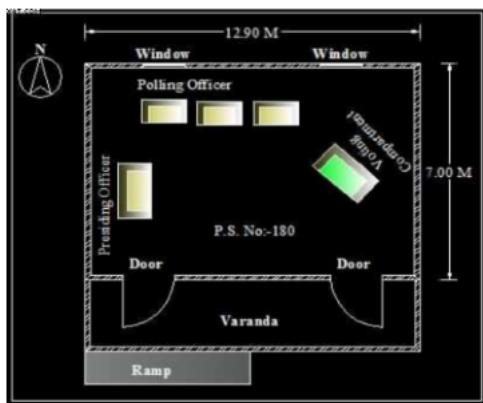

নিৰ্বাচক পঞ্জীয়ন বিষয়াৰ স্বাক্ষৰ

Nazri Naksha

Google Map View

Polling Station Building Front View

ভোটগ্ৰহন কেন্দ্ৰৰ সন্মুখৰ দৃশ্য

Cad View

Key MAP View

1 নাম : ভীম চন্দ্ৰ গগৈ পিতাৰ নাম: পুনাবাম গগৈ ঘৰ নং : 1 বয়স : 55 লিঙ্গ : পুৰুষ	CCF1424573 ফটো উপলব্ধ	2 নাম : লিজা বৰুৱা গগৈ স্বামীৰ নাম: ভীম চন্দ্ৰ গগৈ ঘৰ নং : 1 বয়স : 31 লিঙ্গ : মহিলা	CCF1432457 ফটো উপলব্ধ	S 3 নাম : সাৱিত্ৰী বৰুৱা গগৈ স্বামীৰ নাম: চৰণ গগৈ ঘৰ নং : 1 বয়স : 29 লিঙ্গ : মহিলা	CCF0228841 ফটো উপলব্ধ
4 নাম : সৌৰভ জ্যোতি গগৈ পিতাৰ নাম: ভীম চন্দ্ৰ গগৈ ঘৰ নং : 01 বয়স : 23 লিঙ্গ : পুৰুষ	CCF1412097 ফটো উপলব্ধ	5 নাম : বাগেশ্বৰ গগৈ পিতাৰ নাম: খিজিৰী গগৈ ঘৰ নং : 9 বয়স : 69 লিঙ্গ : পুৰুষ	CCF1424595 ফটো উপলব্ধ	6 নাম : বলিন গগৈ পিতাৰ নাম: বগেশ্বৰ গগৈ ঘৰ নং : 9 বয়স : 43 লিঙ্গ : পুৰুষ	CCF1424619 ফটো উপলব্ধ
7 নাম : হোমেন গগৈ পিতাৰ নাম: বাগেশ্বৰ গগৈ ঘৰ নং : 9 বয়স : 39 লিঙ্গ : পুৰুষ	CCF1424620 ফটো উপলব্ধ	8 নাম : দীপা গগৈ স্বামীৰ নাম: হোমেন গগৈ ঘৰ নং : 9 বয়স : 29 লিঙ্গ : মহিলা	CCF0228304 ফটো উপলব্ধ	9 নাম : তিলেন্দ্ৰ গগৈ পিতাৰ নাম: খিচিৰি গগৈ ঘৰ নং : 8 বয়স : 62 লিঙ্গ : পুৰুষ	CCF1424642 ফটো উপলব্ধ
10 নাম : দীপামনি গগৈ স্বামীৰ নাম: তিলেন্দ্ৰ গগৈ ঘৰ নং : 8 বয়স : 56 লিঙ্গ : মহিলা	CCF1424653 ফটো উপলব্ধ	11 নাম : নিদুল গগৈ পিতাৰ নাম: তিলেন্দ্ৰ গগৈ ঘৰ নং : 8 বয়স : 37 লিঙ্গ : পুৰুষ	CCF1424664 ফটো উপলব্ধ	12 নাম : বিপুল গগৈ পিতাৰ নাম: তিলেন্দ্ৰ গগৈ ঘৰ নং : 8 বয়স : 31 লিঙ্গ : পুৰুষ	CCF1432468 ফটো উপলব্ধ
13 নাম : নিপাংগনা দত্ত গগৈ স্বামীৰ নাম: নিদুল গগৈ ঘৰ নং : 4 বয়স : 27 লিঙ্গ : মহিলা	VNK0009423 ফটো উপলব্ধ	14 নাম : প্লাবিতা পৰানী চতীয়া গগৈ স্বামীৰ নাম: বিপুল গগৈ ঘৰ নং : 4 বয়স : 24 লিঙ্গ : মহিলা	CCF1561885 ফটো উপলব্ধ	15 নাম : ডিম্বেশ্বৰ গগৈ পিতাৰ নাম: ডিম্বেশ্বৰী গগৈ ঘৰ নং : 5 বয়স : 53 লিঙ্গ : পুৰুষ	CCF1424686 ফটো উপলব্ধ
16 নাম : ৰিন্ট গগৈ পিতাৰ নাম: ডিম্বেশ্বৰ গগৈ ঘৰ নং : 5 বয়স : 27 লিঙ্গ : পুৰুষ	CCF0206359 ফটো উপলব্ধ	17 নাম : কল্পনা শইকিয়া গগৈ স্বামীৰ নাম: ৰিন্ট গগৈ ঘৰ নং : 5 বয়স : 25 লিঙ্গ : মহিলা	CCF0410860 ফটো উপলব্ধ	18 নাম : ক্ষীৰোদ চন্দ্ৰ গগৈ পিতাৰ নাম: ঘন কান্ত গগৈ ঘৰ নং : 9 বয়স : 77 লিঙ্গ : পুৰুষ	CCF1424700 ফটো উপলব্ধ
19 নাম : জিত গগৈ পিতাৰ নাম: উত্তম গগৈ ঘৰ নং : 9 বয়স : 31 লিঙ্গ : পুৰুষ	CCF2116634 ফটো উপলব্ধ	20 নাম : টটমনি পাতৰ স্বামীৰ নাম: জিত গগৈ ঘৰ নং : 07 বয়স : 26 লিঙ্গ : মহিলা	CCF0613943 ফটো উপলব্ধ	21 নাম : গুনেশ্বৰী গগৈ স্বামীৰ নাম: তিলেশ্বৰ গগৈ ঘৰ নং : 10 বয়স : 69 লিঙ্গ : মহিলা	CCF1424733 ফটো উপলব্ধ
22 নাম : পুতুল গগৈ পিতাৰ নাম: তিলেশ্বৰ গগৈ ঘৰ নং : 10 বয়স : 44 লিঙ্গ : পুৰুষ	CCF1424744 ফটো উপলব্ধ	23 নাম : গীতাজ্জলী গগৈ স্বামীৰ নাম: পুতুল গগৈ ঘৰ নং : 10 বয়স : 41 লিঙ্গ : মহিলা	CCF1424755 ফটো উপলব্ধ	24 নাম : মৃদুল গগৈ পিতাৰ নাম: তিলেশ্বৰ গগৈ ঘৰ নং : 10 বয়স : 40 লিঙ্গ : পুৰুষ	CCF1424777 ফটো উপলব্ধ
25 নাম : কৃষ্ণা চমুৱা গগৈ স্বামীৰ নাম: দিগন্ত গগৈ ঘৰ নং : 10 বয়স : 39 লিঙ্গ : মহিলা	CCF0228353 ফটো উপলব্ধ	26 নাম : দিবা গগৈ পিতাৰ নাম: তৰু গগৈ ঘৰ নং : 10 বয়স : 36 লিঙ্গ : পুৰুষ	CCF0228361 ফটো উপলব্ধ	27 নাম : কবিতা গগৈ স্বামীৰ নাম: মৃদুল গগৈ ঘৰ নং : 10 বয়স : 36 লিঙ্গ : মহিলা	CCF2116656 ফটো উপলব্ধ
28 নাম : দিগন্ত গগৈ পিতাৰ নাম: তৰু গগৈ ঘৰ নং : 10 বয়স : 33 লিঙ্গ : পুৰুষ	CCF0228320 ফটো উপলব্ধ	29 নাম : চেণ্টু গগৈ পিতাৰ নাম: তৰু গগৈ ঘৰ নং : 10 বয়স : 31 লিঙ্গ : পুৰুষ	CCF0228460 ফটো উপলব্ধ	30 নাম : জান সোনাৱাল গগৈ স্বামীৰ নাম: চেণ্টু গগৈ ঘৰ নং : 10 বয়স : 28 লিঙ্গ : মহিলা	CCF0227660 ফটো উপলব্ধ