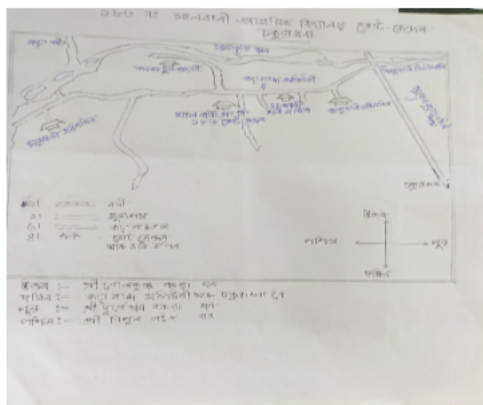

Nazri Naksha