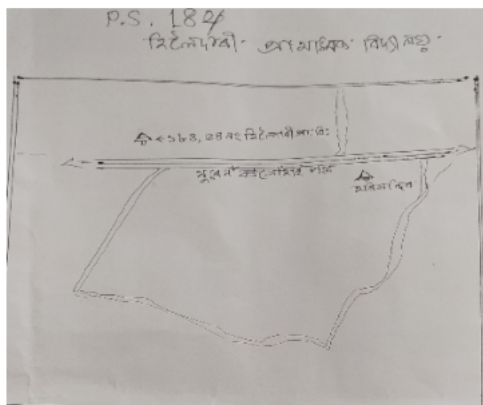

Nazri Naksha