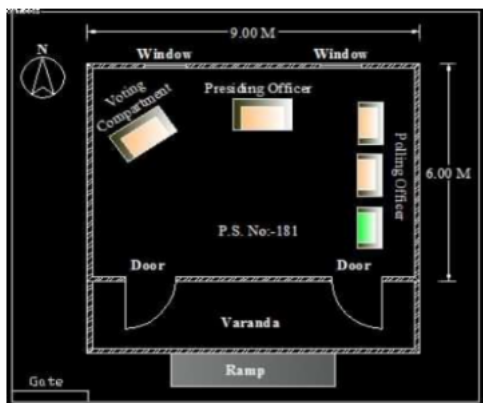

নিৰ্বাচক পঞ্জীয়ন বিষয়াৰ স্বাক্ষৰ

Nazri Naksha

Google Map View

Polling Station Building Front View

ভোটগ্ৰহন কেন্দ্ৰৰ সন্মুখৰ দৃশ্য

Cad View

Key MAP View

1 নাম : মিহিন গগৈ পিতাৰ নাম: ফনিন্দ্র গগৈ ঘৰ নং : ১ বয়স : 54 লিঙ্গ : পুৰুষ	CCF1434566 ফটো উপলব্ধ	2 নাম : প্ৰকাশ গগৈ পিতাৰ নাম: ফনিধৰ গগৈ ঘৰ নং : ১ বয়স : 50 লিঙ্গ : পুৰুষ	CCF1434588 ফটো উপলব্ধ	3 নাম : মঞ্জু গগৈ স্বামীৰ নাম: মিহিন গগৈ ঘৰ নং : ১ বয়স : 47 লিঙ্গ : মহিলা	CCF1434577 ফটো উপলব্ধ
4 নাম : উতপল গগৈ পিতাৰ নাম: জয়ন্ত গগৈ ঘৰ নং : 01 বয়স : 21 লিঙ্গ : পুৰুষ	VNK0043661 ফটো উপলব্ধ	5 নাম : সত্যজিত গগৈ পিতাৰ নাম: মিহিন গগৈ ঘৰ নং : 1 বয়স : 20 লিঙ্গ : পুৰুষ	VNK0011924 ফটো উপলব্ধ	6 নাম : দিপাক্ষৰ গগৈ পিতাৰ নাম: গোলেন গগৈ ঘৰ নং : ১ক বয়স : 26 লিঙ্গ : পুৰুষ	CCF0303073 ফটো উপলব্ধ
7 নাম : বিনু দাস স্বামীৰ নাম: দিপাংকৰ গগৈ ঘৰ নং : 1ক বয়স : 26 লিঙ্গ : মহিলা	CCF2767879 ফটো উপলব্ধ	8 নাম : ইনা গগৈ স্বামীৰ নাম: গোলেন গগৈ ঘৰ নং : ১ক বয়স : 47 লিঙ্গ : মহিলা	CCF1434602 ফটো উপলব্ধ	9 নাম : পুষ্প গগৈ পিতাৰ নাম: কুশেশ্বৰ গগৈ ঘৰ নং : ১ বয়স : 41 লিঙ্গ : পুৰুষ	CCF1434624 ফটো উপলব্ধ
10 নাম : জনালী গগৈ স্বামীৰ নাম: পুষ্প গগৈ ঘৰ নং : ২ বয়স : 39 লিঙ্গ : মহিলা	CCF1434635 ফটো উপলব্ধ	11 নাম : বেবত গগৈ মাতৃৰ নাম: সৰুমাই গগৈ ঘৰ নং : ২ বয়স : 29 লিঙ্গ : পুৰুষ	CCF0188557 ফটো উপলব্ধ	12 নাম : জাহ্নবি বৰুৱা ফুকন স্বামীৰ নাম: বৰ্জিত ফুকন ঘৰ নং : ২ক বয়স : 36 লিঙ্গ : মহিলা	CCF1434657 ফটো উপলব্ধ
13 নাম : উৰ্মিলা ফুকন স্বামীৰ নাম: উমানন্দ ফুকন ঘৰ নং : ২ক বয়স : 61 লিঙ্গ : মহিলা	CCF1434679 ফটো উপলব্ধ	14 নাম : বৰ্জিত ফুকন পিতাৰ নাম: উমানন্দ ফুকন ঘৰ নং : ২ক বয়স : 38 লিঙ্গ : পুৰুষ	CCF1434691 ফটো উপলব্ধ	15 নাম : হেম ফুকন পিতাৰ নাম: উপেন ফুকন ঘৰ নং : ৩ বয়স : 64 লিঙ্গ : পুৰুষ	CCF1434704 ফটো উপলব্ধ
16 নাম : ৰেৱতী ফুকন স্বামীৰ নাম: হেম ফুকন ঘৰ নং : ৩ বয়স : 59 লিঙ্গ : মহিলা	CCF1434715 ফটো উপলব্ধ	17 নাম : অম্লানজ্যোতি ফুকন পিতাৰ নাম: হেম ফুকন ঘৰ নং : ৩ক বয়স : 37 লিঙ্গ : পুৰুষ	CCF1434748 ফটো উপলব্ধ	18 নাম : গীত মণি গগৈ ফুকন স্বামীৰ নাম: অম্লান জ্যোতি ফুকন ঘৰ নং : ৩ক বয়স : 33 লিঙ্গ : মহিলা	CCF0398636 ফটো উপলব্ধ
19 নাম : জয়মতী গগৈ স্বামীৰ নাম: কেশৱ গগৈ ঘৰ নং : 8 বয়স : 69 লিঙ্গ : মহিলা	CCF1434760 ফটো উপলব্ধ	20 নাম : লক্ষী গগৈ পিতাৰ নাম: কেশৱ গগৈ ঘৰ নং : 8 বয়স : 47 লিঙ্গ : পুৰুষ	CCF1434771 ফটো উপলব্ধ	21 নাম : জনালী দত্ত স্বামীৰ নাম: লক্ষী গগৈ ঘৰ নং : ০০৪ বয়স : 35 লিঙ্গ : মহিলা	CCF0338962 ফটো উপলব্ধ
22 নাম : বিকাশ গগৈ মাতৃৰ নাম: জয়মতী গগৈ ঘৰ নং : ৪ বয়স : 34 লিঙ্গ : পুৰুষ	CCF0229120 ফটো উপলব্ধ	23 নাম : চুমকী ৰানী গগৈ পিতাৰ নাম: লক্ষী গগৈ ঘৰ নং : 04 বয়স : 20 লিঙ্গ : মহিলা	VNK0115014 ফটো উপলব্ধ	24 নাম : মদন গগৈ পিতাৰ নাম: কেশৱ গগৈ ঘৰ নং : ৫ বয়স : 59 লিঙ্গ : পুৰুষ	CCF1434793 ফটো উপলব্ধ
25 নাম : গীতা গগৈ স্বামীৰ নাম: মদন গগৈ ঘৰ নং : ৫ বয়স : 51 লিঙ্গ : মহিলা	CCF1434806 ফটো উপলব্ধ	S2 26 নাম : দিপশিখা গগৈ পিতাৰ নাম: মদন গগৈ ঘৰ নং : ৫ বয়স : 28 লিঙ্গ : মহিলা	CCF0121947 ফটো উপলব্ধ	27 নাম : শশাক্ষৰ গগৈ পিতাৰ নাম: মদন গগৈ ঘৰ নং : 05 বয়স : 25 লিঙ্গ : পুৰুষ	CCF0500074 ফটো উপলব্ধ
28 নাম : শিবপ্ৰসাদ গগৈ পিতাৰ নাম: ধনেশ্বৰ গগৈ ঘৰ নং : ৬ বয়স : 77 লিঙ্গ : পুৰুষ	CCF1434817 ফটো উপলব্ধ	29 নাম : লক্ষীমাই গগৈ স্বামীৰ নাম: শিবপ্ৰসাদ গগৈ ঘৰ নং : ৬ বয়স : 69 লিঙ্গ : মহিলা	CCF1434828 ফটো উপলব্ধ	30 নাম : হেমন্ত গগৈ পিতাৰ নাম: শিবপ্ৰসাদ গগৈ ঘৰ নং : ৬ বয়স : 44 লিঙ্গ : পুৰুষ	CCF1434840 ফটো উপলব্ধ