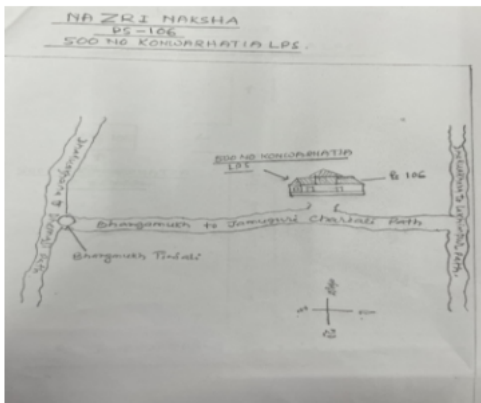

Nazri Naksha