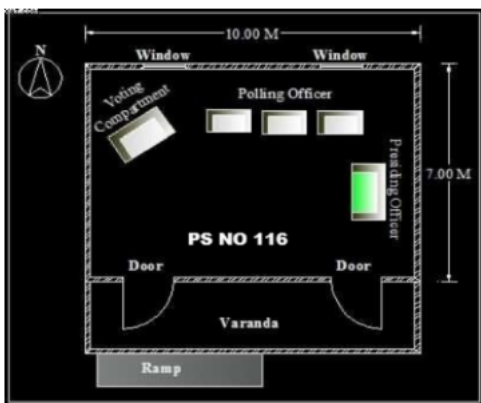

নিৰ্বাচক পঞ্জীয়ন বিষয়াৰ স্বাক্ষৰ

Nazri Naksha

Google Map View

Polling Station Building Front View

ভোটগ্ৰহন কেন্দ্ৰৰ সন্মুখৰ দৃশ্য

Cad View

Key MAP View

1 নাম : ক্ষীৰমাই বৰুৱা স্বামীৰ নাম : দুৰ্গেশ্বৰ বৰুৱা ঘৰ নং : ১ বয়স : 67 লিঙ্গ : মহিলা	CCF1457574 ফটো উপলব্ধ	2 নাম : হেমন্ত কুমাৰ বৰুৱা পিতাৰ নাম : দুৰ্গেশ্বৰ বৰুৱা ঘৰ নং : ১ বয়স : 42 লিঙ্গ : পুৰুষ	CCF1457585 ফটো উপলব্ধ	3 নাম : ৰশ্মি বৰকটকী স্বামীৰ নাম : হেমন্ত কুমাৰ বৰুৱা ঘৰ নং : ১ বয়স : 38 লিঙ্গ : মহিলা	CCF0381137 ফটো উপলব্ধ
4 নাম : পূৰ্ণানন্দ হাজৰিকা পিতাৰ নাম : দীন হাজৰিকা ঘৰ নং : ২ বয়স : 49 লিঙ্গ : পুৰুষ	CCF1457610 ফটো উপলব্ধ	5 নাম : উপেন হাজৰিকা পিতাৰ নাম : দীন হাজৰিকা ঘৰ নং : ২ বয়স : 44 লিঙ্গ : পুৰুষ	CCF1457632 ফটো উপলব্ধ	6 নাম : মামনি হাজৰিকা স্বামীৰ নাম : পূৰ্ণানন্দ হাজৰিকা ঘৰ নং : ২ বয়স : 42 লিঙ্গ : মহিলা	CCF1457621 ফটো উপলব্ধ
7 নাম : মাইন বৰা স্বামীৰ নাম : পিংকু হাজৰীকা ঘৰ নং : মকৰাচুক বয়স : 32 লিঙ্গ : মহিলা	CCF0613711 ফটো উপলব্ধ	8 নাম : পল্লৱ হাজৰিকা পিতাৰ নাম : গুণেশ্বৰ হাজৰিকা ঘৰ নং : ২ বয়স : 37 লিঙ্গ : পুৰুষ	CCF0051607 ফটো উপলব্ধ	9 নাম : পিংকু হাজৰীকা পিতাৰ নাম : কুশল হাজৰীকা ঘৰ নং : ২ বয়স : 34 লিঙ্গ : পুৰুষ	CCF1457676 ফটো উপলব্ধ
10 নাম : আইমনি হাজৰিকা স্বামীৰ নাম : পল্লৱ হাজৰিকা ঘৰ নং : ২ বয়স : 31 লিঙ্গ : মহিলা	CCF0052217 ফটো উপলব্ধ	11 নাম : কুশল হাজৰিকা পিতাৰ নাম : দীন হাজৰিকা ঘৰ নং : ২ বয়স : 61 লিঙ্গ : পুৰুষ	CCF1457698 ফটো উপলব্ধ	12 নাম : ডিম্বেশ্বৰী হাজৰিকা স্বামীৰ নাম : কুশল হাজৰিকা ঘৰ নং : ২ বয়স : 51 লিঙ্গ : মহিলা	CCF1457701 ফটো উপলব্ধ
13 নাম : ভাৰতী হাজৰিকা স্বামীৰ নাম : গুণেশ্বৰ হাজৰিকা ঘৰ নং : ২ বয়স : 46 লিঙ্গ : মহিলা	CCF1457654 ফটো উপলব্ধ	14 নাম : সনাতন হাজৰিকা পিতাৰ নাম : কুশল হাজৰীকা ঘৰ নং : ২ বয়স : 32 লিঙ্গ : পুৰুষ	CCF1457687 ফটো উপলব্ধ	15 নাম : দিপিকা নাথ স্বামীৰ নাম : সনাতন হাজৰিকা ঘৰ নং : ২ বয়স : 31 লিঙ্গ : মহিলা	CCF2117671 ফটো উপলব্ধ
16 নাম : দেবজানী দত্ত স্বামীৰ নাম : ধমেশ্বৰ দত্ত ঘৰ নং : ৩ বয়স : 58 লিঙ্গ : মহিলা	CCF1457712 ফটো উপলব্ধ	17 নাম : গুনীন দত্ত পিতাৰ নাম : ধমেশ্বৰ দত্ত ঘৰ নং : ৩ বয়স : 38 লিঙ্গ : পুৰুষ	CCF0297606 ফটো উপলব্ধ	18 নাম : ফুলমাই বৰুৱা দত্ত স্বামীৰ নাম : গুনীন দত্ত ঘৰ নং : ৩ বয়স : 34 লিঙ্গ : মহিলা	CCF0212670 ফটো উপলব্ধ
19 নাম : পম্পী দত্ত পিতাৰ নাম : ঘন দত্ত ঘৰ নং : 3 (ক) বয়স : 23 লিঙ্গ : মহিলা	VNK0048256 ফটো উপলব্ধ	20 নাম : সুৰঞ্জন দত্ত পিতাৰ নাম : ঘন দত্ত ঘৰ নং : ৩ বয়স : 29 লিঙ্গ : পুৰুষ	CCF0298166 ফটো উপলব্ধ	21 নাম : বাবুল দত্ত পিতাৰ নাম : ঘন দত্ত ঘৰ নং : ৩ বয়স : 26 লিঙ্গ : পুৰুষ	CCF0298968 ফটো উপলব্ধ
22 নাম : ঘন দত্ত পিতাৰ নাম : বগা দত্ত ঘৰ নং : ৩ বয়স : 57 লিঙ্গ : পুৰুষ	CCF1457723 ফটো উপলব্ধ	23 নাম : পূৰ্ণ্য দত্ত স্বামীৰ নাম : ঘন দত্ত ঘৰ নং : ৩ বয়স : 46 লিঙ্গ : মহিলা	CCF1457734 ফটো উপলব্ধ	24 নাম : জয়নাথ দত্ত পিতাৰ নাম : বগা দত্ত ঘৰ নং : ৪ বয়স : 59 লিঙ্গ : পুৰুষ	CCF1457745 ফটো উপলব্ধ
25 নাম : সত্যবতী দত্ত স্বামীৰ নাম : জয়নাথ দত্ত ঘৰ নং : ৪ বয়স : 57 লিঙ্গ : মহিলা	CCF1457756 ফটো উপলব্ধ	26 নাম : বুনা দত্ত স্বামীৰ নাম : দুলু দত্ত ঘৰ নং : ০৪ বয়স : 40 লিঙ্গ : মহিলা	CCF1136894 ফটো উপলব্ধ	27 নাম : লোহিত দত্ত পিতাৰ নাম : জয়নাথ দত্ত ঘৰ নং : ৪ বয়স : 37 লিঙ্গ : পুৰুষ	CCF0316307 ফটো উপলব্ধ
28 নাম : ৰঞ্জন দত্ত পিতাৰ নাম : জয়নাথ দত্ত ঘৰ নং : ৪ বয়স : 36 লিঙ্গ : পুৰুষ	CCF0214544 ফটো উপলব্ধ	29 নাম : খগেশ্বৰ দত্ত পিতাৰ নাম : বগা দত্ত ঘৰ নং : ৫ বয়স : 66 লিঙ্গ : পুৰুষ	CCF1457790 ফটো উপলব্ধ	E 30 নাম : ৰংমলা দত্ত স্বামীৰ নাম : খগেশ্বৰ দত্ত ঘৰ নং : ৫ বয়স : 59 লিঙ্গ : মহিলা	CCF1457767 ফটো উপলব্ধ