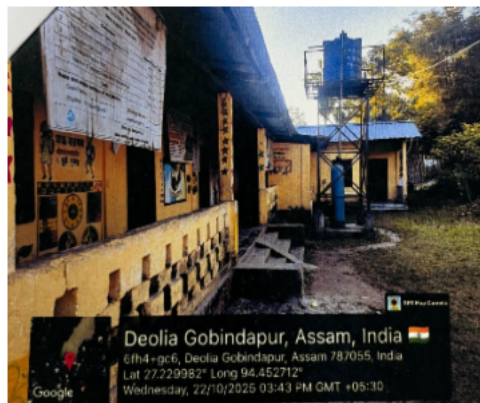

নিৰ্বাচক পঞ্জীয়ন বিষয়াৰ স্বাক্ষৰ

Nazri Naksha

Google Map View

Polling Station Building Front View

ভোটগ্ৰহন কেন্দ্ৰৰ সন্মুখৰ দৃশ্য

Cad View

Key MAP View

1 নাম : ক্ষীৰমাই বৰুৱা স্বামীৰ নাম : দুৰ্গেশ্বৰ বৰুৱা ঘৰ নং : ১ বয়স : 67 লিঙ্গ : মহিলা	CCF1457574 ফটো উপলব্ধ	2 নাম : হেমন্ত কুমাৰ বৰুৱা পিতাৰ নাম : দুৰ্গেশ্বৰ বৰুৱা ঘৰ নং : ১ বয়স : 42 লিঙ্গ : পুৰুষ	CCF1457585 ফটো উপলব্ধ	3 নাম : ৰশ্মি বৰকটকী স্বামীৰ নাম : হেমন্ত কুমাৰ বৰুৱা ঘৰ নং : ১ বয়স : 38 লিঙ্গ : মহিলা	CCF0381137 ফটো উপলব্ধ
4 নাম : পূৰ্ণানন্দ হাজৰিকা পিতাৰ নাম : দীন হাজৰিকা ঘৰ নং : ২ বয়স : 49 লিঙ্গ : পুৰুষ	CCF1457610 ফটো উপলব্ধ	5 নাম : উপেন হাজৰিকা পিতাৰ নাম : দীন হাজৰিকা ঘৰ নং : ২ বয়স : 44 লিঙ্গ : পুৰুষ	CCF1457632 ফটো উপলব্ধ	6 নাম : মামনি হাজৰিকা স্বামীৰ নাম : পূৰ্ণানন্দ হাজৰিকা ঘৰ নং : ২ বয়স : 42 লিঙ্গ : মহিলা	CCF1457621 ফটো উপলব্ধ
7 নাম : মাইন বৰা স্বামীৰ নাম : পিংকু হাজৰীকা ঘৰ নং : মকৰাচুক বয়স : 32 লিঙ্গ : মহিলা	CCF0613711 ফটো উপলব্ধ	8 নাম : পল্লৱ হাজৰিকা পিতাৰ নাম : গুণেশ্বৰ হাজৰিকা ঘৰ নং : ২ বয়স : 37 লিঙ্গ : পুৰুষ	CCF0051607 ফটো উপলব্ধ	9 নাম : পিংকু হাজৰীকা পিতাৰ নাম : কুশল হাজৰীকা ঘৰ নং : ২ বয়স : 34 লিঙ্গ : পুৰুষ	CCF1457676 ফটো উপলব্ধ
10 নাম : আইমনি হাজৰিকা স্বামীৰ নাম : পল্লৱ হাজৰিকা ঘৰ নং : ২ বয়স : 31 লিঙ্গ : মহিলা	CCF0052217 ফটো উপলব্ধ	11 নাম : কুশল হাজৰিকা পিতাৰ নাম : দীন হাজৰিকা ঘৰ নং : ২ বয়স : 61 লিঙ্গ : পুৰুষ	CCF1457698 ফটো উপলব্ধ	12 নাম : ডিম্বেশ্বৰী হাজৰিকা স্বামীৰ নাম : কুশল হাজৰিকা ঘৰ নং : ২ বয়স : 51 লিঙ্গ : মহিলা	CCF1457701 ফটো উপলব্ধ
13 নাম : ভাৰতী হাজৰিকা স্বামীৰ নাম : গুণেশ্বৰ হাজৰিকা ঘৰ নং : ২ বয়স : 46 লিঙ্গ : মহিলা	CCF1457654 ফটো উপলব্ধ	14 নাম : সনাতন হাজৰিকা পিতাৰ নাম : কুশল হাজৰীকা ঘৰ নং : ২ বয়স : 32 লিঙ্গ : পুৰুষ	CCF1457687 ফটো উপলব্ধ	15 নাম : দিপিকা নাথ স্বামীৰ নাম : সনাতন হাজৰিকা ঘৰ নং : ২ বয়স : 31 লিঙ্গ : মহিলা	CCF2117671 ফটো উপলব্ধ
16 নাম : দেবজানী দত্ত স্বামীৰ নাম : ধমেশ্বৰ দত্ত ঘৰ নং : ৩ বয়স : 58 লিঙ্গ : মহিলা	CCF1457712 ফটো উপলব্ধ	17 নাম : গুনীন দত্ত পিতাৰ নাম : ধমেশ্বৰ দত্ত ঘৰ নং : ৩ বয়স : 38 লিঙ্গ : পুৰুষ	CCF0297606 ফটো উপলব্ধ	18 নাম : ফুলমাই বৰুৱা দত্ত স্বামীৰ নাম : গুনীন দত্ত ঘৰ নং : ৩ বয়স : 34 লিঙ্গ : মহিলা	CCF0212670 ফটো উপলব্ধ
19 নাম : পম্পী দত্ত পিতাৰ নাম : ঘন দত্ত ঘৰ নং : 3 (ক) বয়স : 23 লিঙ্গ : মহিলা	VNK0048256 ফটো উপলব্ধ	20 নাম : সুৰঞ্জন দত্ত পিতাৰ নাম : ঘন দত্ত ঘৰ নং : ৩ বয়স : 29 লিঙ্গ : পুৰুষ	CCF0298166 ফটো উপলব্ধ	21 নাম : বাবুল দত্ত পিতাৰ নাম : ঘন দত্ত ঘৰ নং : ৩ বয়স : 26 লিঙ্গ : পুৰুষ	CCF0298968 ফটো উপলব্ধ
22 নাম : ঘন দত্ত পিতাৰ নাম : বগা দত্ত ঘৰ নং : ৩ বয়স : 57 লিঙ্গ : পুৰুষ	CCF1457723 ফটো উপলব্ধ	23 নাম : পূৰ্ণ্য দত্ত স্বামীৰ নাম : ঘন দত্ত ঘৰ নং : ৩ বয়স : 46 লিঙ্গ : মহিলা	CCF1457734 ফটো উপলব্ধ	24 নাম : জয়নাথ দত্ত পিতাৰ নাম : বগা দত্ত ঘৰ নং : ৪ বয়স : 59 লিঙ্গ : পুৰুষ	CCF1457745 ফটো উপলব্ধ
25 নাম : সত্যবতী দত্ত স্বামীৰ নাম : জয়নাথ দত্ত ঘৰ নং : ৪ বয়স : 57 লিঙ্গ : মহিলা	CCF1457756 ফটো উপলব্ধ	26 নাম : বুনা দত্ত স্বামীৰ নাম : দুলু দত্ত ঘৰ নং : ০৪ বয়স : 40 লিঙ্গ : মহিলা	CCF1136894 ফটো উপলব্ধ	27 নাম : লোহিত দত্ত পিতাৰ নাম : জয়নাথ দত্ত ঘৰ নং : ৪ বয়স : 37 লিঙ্গ : পুৰুষ	CCF0316307 ফটো উপলব্ধ
28 নাম : ৰঞ্জন দত্ত পিতাৰ নাম : জয়নাথ দত্ত ঘৰ নং : ৪ বয়স : 36 লিঙ্গ : পুৰুষ	CCF0214544 ফটো উপলব্ধ	29 নাম : খগেশ্বৰ দত্ত পিতাৰ নাম : বগা দত্ত ঘৰ নং : ৫ বয়স : 66 লিঙ্গ : পুৰুষ	CCF1457790 ফটো উপলব্ধ	E 30 নাম : ৰংমলা দত্ত স্বামীৰ নাম : খগেশ্বৰ দত্ত ঘৰ নং : ৫ বয়স : 59 লিঙ্গ : মহিলা	CCF1457767 ফটো উপলব্ধ