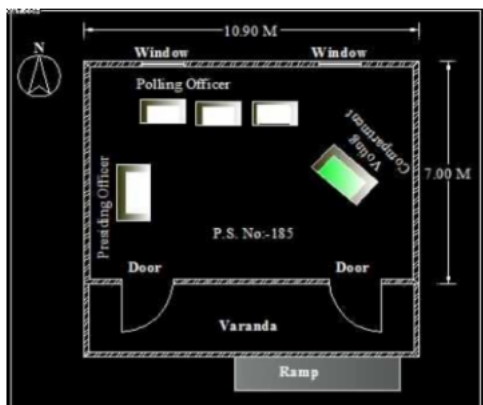

নিৰ্বাচক পঞ্জীয়ন বিষয়াৰ স্বাক্ষৰ

Nazri Naksha

Google Map View

Polling Station Building Front View

ভোটগ্ৰহন কেন্দ্ৰৰ সন্মুখৰ দৃশ্য

Cad View

Key MAP View

1 নাম : পল্লৱী খনিকুৰ দত্ত স্বামীৰ নাম : জ্যোতিপ্ৰসাদ দত্ত ঘৰ নং : 00 বয়স : 25 লিঙ্গ : মহিলা	CCF1422120 ফটো উপলব্ধ	2 নাম : ৰেনমাই বৰা স্বামীৰ নাম : প্ৰফুল্ল বৰা ঘৰ নং : 1 বয়স : 60 লিঙ্গ : মহিলা	CCF1472475 ফটো উপলব্ধ	3 নাম : ললিত বৰা পিতাৰ নাম : প্ৰফুল্ল বৰা ঘৰ নং : 1 বয়স : 42 লিঙ্গ : পুৰুষ	CCF1472486 ফটো উপলব্ধ
S 4 নাম : ৰিতামনি বৰা পিতাৰ নাম : প্ৰফুল্ল বৰা ঘৰ নং : 1 বয়স : 38 লিঙ্গ : মহিলা	CCF1472500 ফটো উপলব্ধ	5 নাম : তুলুনি বড়া পিতাৰ নাম : ললিত বড়া ঘৰ নং : 1 বয়স : 30 লিঙ্গ : মহিলা	CCF0001297 ফটো উপলব্ধ	6 নাম : সনি দত্ত স্বামীৰ নাম : বাবলু বাচফৰ ঘৰ নং : 1 বয়স : 23 লিঙ্গ : মহিলা	VNK0101469 ফটো উপলব্ধ
7 নাম : ৰাজু বড়া পিতাৰ নাম : ধৰ্মেশ্বৰ বৰা ঘৰ নং : 0 বয়স : 40 লিঙ্গ : পুৰুষ	CCF0079996 ফটো উপলব্ধ	8 নাম : সঞ্জয় বৰা পিতাৰ নাম : ধৰ্মেশ্বৰ বৰা ঘৰ নং : 0 বয়স : 39 লিঙ্গ : পুৰুষ	CCF1472533 ফটো উপলব্ধ	9 নাম : টুতুমনি নেওগ স্বামীৰ নাম : ৰাজু বৰা ঘৰ নং : 0 বয়স : 37 লিঙ্গ : মহিলা	CCF0080176 ফটো উপলব্ধ
10 নাম : ৰিংকুমনি চেতিয়া বড়া স্বামীৰ নাম : সঞ্জয় বৰা ঘৰ নং : 0 বয়স : 36 লিঙ্গ : মহিলা	CCF2118447 ফটো উপলব্ধ	11 নাম : ৰমেন বৰা পিতাৰ নাম : চিকন বৰা ঘৰ নং : 8 বয়স : 34 লিঙ্গ : পুৰুষ	CCF1472566 ফটো উপলব্ধ	S 12 নাম : ৰিম্পী দত্ত স্বামীৰ নাম : কিৰন দত্ত ঘৰ নং : 8 বয়স : 31 লিঙ্গ : মহিলা	CCF0200709 ফটো উপলব্ধ
13 নাম : বুলবল দত্ত পিতাৰ নাম : গোপাল দত্ত ঘৰ নং : 8 ক বয়স : 33 লিঙ্গ : পুৰুষ	CCF0200527 ফটো উপলব্ধ	14 নাম : গোপাল দত্ত পিতাৰ নাম : ধৰনী দত্ত ঘৰ নং : 8 ক বয়স : 61 লিঙ্গ : পুৰুষ	CCF1472577 ফটো উপলব্ধ	15 নাম : মিন দত্ত স্বামীৰ নাম : গোপাল দত্ত ঘৰ নং : 8 ক বয়স : 57 লিঙ্গ : মহিলা	CCF1472588 ফটো উপলব্ধ
16 নাম : জয়ন্ত দত্ত পিতাৰ নাম : গোপাল দত্ত ঘৰ নং : 8 ক বয়স : 38 লিঙ্গ : পুৰুষ	CCF1472599 ফটো উপলব্ধ	17 নাম : বিদ্যা বড়া পিতাৰ নাম : ভৱ কান্ত বড়া ঘৰ নং : 05 বয়স : 59 লিঙ্গ : পুৰুষ	CCF0324970 ফটো উপলব্ধ	18 নাম : ৰিমা বৰুৱাবড়া স্বামীৰ নাম : বিদ্যা বড়া ঘৰ নং : 5 বয়স : 57 লিঙ্গ : মহিলা	CCF0444042 ফটো উপলব্ধ
19 নাম : জিতু বড়া পিতাৰ নাম : ডিম্বেশ্বৰ বড়া ঘৰ নং : 5 বয়স : 40 লিঙ্গ : পুৰুষ	CCF2143308 ফটো উপলব্ধ	20 নাম : বিজয়া কোঁৱৰ স্বামীৰ নাম : জিতু বড়া ঘৰ নং : 5 বয়স : 39 লিঙ্গ : মহিলা	CCF2143295 ফটো উপলব্ধ	21 নাম : শ্যামশ্ৰী গগৈ স্বামীৰ নাম : উত্তম বড়া ঘৰ নং : 5 বয়স : 28 লিঙ্গ : মহিলা	VNK0119016 ফটো উপলব্ধ
22 নাম : ডিম্বেশ্বৰ বড়া পিতাৰ নাম : মালভোগ বড়া ঘৰ নং : 6 বয়স : 76 লিঙ্গ : পুৰুষ	CCF1472646 ফটো উপলব্ধ	23 নাম : লাবন্য বড়া স্বামীৰ নাম : ডিম্বেশ্বৰ বড়া ঘৰ নং : 6 বয়স : 69 লিঙ্গ : মহিলা	CCF1472657 ফটো উপলব্ধ	24 নাম : বিজিত শইকীয়া পিতাৰ নাম : নৰেন্দ্ৰ শইকীয়া ঘৰ নং : 6 ক বয়স : 52 লিঙ্গ : পুৰুষ	CCF0444067 ফটো উপলব্ধ
25 নাম : মনিমাই বড়া শইকীয়া স্বামীৰ নাম : বিজিত শইকীয়া ঘৰ নং : 6 ক বয়স : 44 লিঙ্গ : মহিলা	CCF0444158 ফটো উপলব্ধ	R 26 নাম : বিজিত শইকীয়া পিতাৰ নাম : নৰেন্দ্ৰ শইকীয়া ঘৰ নং : 9 বয়স : 51 লিঙ্গ : পুৰুষ	CCF1472691 ফটো উপলব্ধ	R 27 নাম : মনিমাই বড়া শইকীয়া স্বামীৰ নাম : বিজিত শইকীয়া ঘৰ নং : 9 বয়স : 42 লিঙ্গ : মহিলা	CCF2118389 ফটো উপলব্ধ
28 নাম : সংগীতা বৰুৱা স্বামীৰ নাম : ৰাজীৱ শইকীয়া ঘৰ নং : 9 বয়স : 38 লিঙ্গ : মহিলা	CCF2765923 ফটো উপলব্ধ	29 নাম : ৰাজীৱ শইকীয়া পিতাৰ নাম : লক্ষীধৰ শইকীয়া ঘৰ নং : 7 বয়স : 37 লিঙ্গ : পুৰুষ	CCF2118334 ফটো উপলব্ধ	30 নাম : বিপল শইকীয়া পিতাৰ নাম : নৰেন্দ্ৰ শইকীয়া ঘৰ নং : 9 গ বয়স : 45 লিঙ্গ : পুৰুষ	CCF1472715 ফটো উপলব্ধ