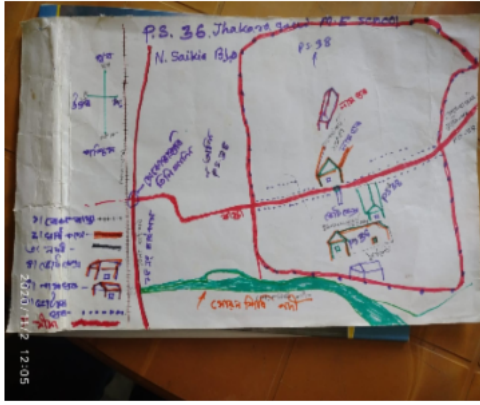

Nazri Naksha