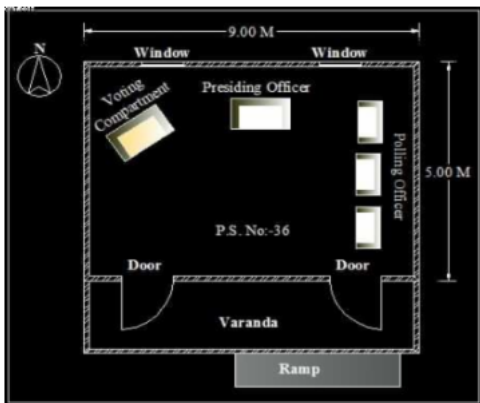

নিৰ্বাচক পঞ্জীয়ন বিষয়াৰ স্বাক্ষৰ

Nazri Naksha

Google Map View

Polling Station Building Front View

ভোটগ্ৰহন কেন্দ্ৰৰ সন্মুখৰ দৃশ্য

Cad View

Key MAP View

| | | | | | |
|--|--------------------------|---|--------------------------|---|--------------------------|
| 1 নাম : মিনাক্ষী কলিতা স্বামীৰ নাম : দেবজিত কলিতা ঘৰ নং : 01 বয়স : 38 লিঙ্গ : মহিলা | VNK0106500 ফটো উপলব্ধ | 2 নাম : সত্য বৰা পিতাৰ নাম : যতীন বৰা ঘৰ নং : 1 বয়স : 21 লিঙ্গ : পুৰুষ | VNK0094953 ফটো উপলব্ধ | 3 নাম : সুমধ নাথ পিতাৰ নাম : কৃষ্ণ কান্ত নাথ ঘৰ নং : 1ক বয়স : 22 লিঙ্গ : পুৰুষ | CCF2750974 ফটো উপলব্ধ |
| 4 নাম : গোপন নাথ পিতাৰ নাম : সবুলৰা নাথ ঘৰ নং : 1খ বয়স : 25 লিঙ্গ : পুৰুষ | CCF0619759 ফটো উপলব্ধ | 5 নাম : কৃষ্ণনাথ নাথ পিতাৰ নাম : সোনাৰাম নাথ ঘৰ নং : 1ক বয়স : 49 লিঙ্গ : পুৰুষ | CCF2734590 ফটো উপলব্ধ | 6 নাম : সবুলৰা নাথ পিতাৰ নাম : সোনাৰাম নাথ ঘৰ নং : 1খ বয়স : 44 লিঙ্গ : পুৰুষ | CCF2734614 ফটো উপলব্ধ |
| 7 নাম : মৰমী নাথ স্বামীৰ নাম : সবুলৰা নাথ ঘৰ নং : 1 বয়স : 41 লিঙ্গ : মহিলা | CCF2734625 ফটো উপলব্ধ | 8 নাম : বান নাথ স্বামীৰ নাম : কৃষ্ণনাথ নাথ ঘৰ নং : 1ক বয়স : 39 লিঙ্গ : মহিলা | CCF2734603 ফটো উপলব্ধ | 9 নাম : হৰিপদ নাথ পিতাৰ নাম : যোগেন নাথ ঘৰ নং : 2 বয়স : 62 লিঙ্গ : পুৰুষ | CCF2734636 ফটো উপলব্ধ |
| 10 নাম : পুতলী নাথ স্বামীৰ নাম : হৰিপদ নাথ ঘৰ নং : 2 বয়স : 57 লিঙ্গ : মহিলা | CCF2734647 ফটো উপলব্ধ | 11 নাম : চেনীমাই দিহিঙ্গীয়া স্বামীৰ নাম : পুষ্প দিহিঙ্গীয়া ঘৰ নং : 02 বয়স : 54 লিঙ্গ : মহিলা | CCF8936694 ফটো উপলব্ধ | 12 নাম : পুষ্প দিহিঙ্গীয়া পিতাৰ নাম : জগত দিহিঙ্গীয়া ঘৰ নং : 02 বয়স : 47 লিঙ্গ : পুৰুষ | CCF8936683 ফটো উপলব্ধ |
| 13 নাম : তপন নাথ পিতাৰ নাম : হৰিপদ নাথ ঘৰ নং : 2 বয়স : 39 লিঙ্গ : পুৰুষ | CCF2734658 ফটো উপলব্ধ | 14 নাম : পোনা নাথ পিতাৰ নাম : হৰিপদ নাথ ঘৰ নং : 2 বয়স : 37 লিঙ্গ : পুৰুষ | CCF2734669 ফটো উপলব্ধ | 15 নাম : অজিত নাথ পিতাৰ নাম : হৰিপ্ৰসাদ নাথ ঘৰ নং : 2 বয়স : 29 লিঙ্গ : পুৰুষ | CCF0619890 ফটো উপলব্ধ |
| 16 নাম : অম্বিকা নাথ স্বামীৰ নাম : ৰাজিব নাথ ঘৰ নং : 2 বয়স : 25 লিঙ্গ : মহিলা | CCF1112945 ফটো উপলব্ধ | 17 নাম : সোনমনি নাথ স্বামীৰ নাম : অজিত নাথ ঘৰ নং : 2 বয়স : 24 লিঙ্গ : মহিলা | VNK0040592 ফটো উপলব্ধ | 18 নাম : নীত্যানন্দ নাথ পিতাৰ নাম : দিলিপ নাথ ঘৰ নং : 2 বয়স : 23 লিঙ্গ : পুৰুষ | CCF1192566 ফটো উপলব্ধ |
| 19 নাম : পৰ্ণিমা নাথ স্বামীৰ নাম : তপন নাথ ঘৰ নং : 2ক বয়স : 34 লিঙ্গ : মহিলা | CCF0051847 ফটো উপলব্ধ | 20 নাম : দিপালী নাথ স্বামীৰ নাম : মিন্তো নাথ ঘৰ নং : 2ক বয়স : 30 লিঙ্গ : মহিলা | CCF0052357 ফটো উপলব্ধ | 21 নাম : মিন্তো নাথ পিতাৰ নাম : হৰিপদ নাথ ঘৰ নং : 2ক বয়স : 34 লিঙ্গ : পুৰুষ | CCF0188177 ফটো উপলব্ধ |
| 22 নাম : ৰাজিব নাথ পিতাৰ নাম : হৰিপদ নাথ ঘৰ নং : 2ক বয়স : 27 লিঙ্গ : পুৰুষ | CCF0619833 ফটো উপলব্ধ | 23 নাম : শ্ৰেৱালী নাথ শইকীয়া পিতাৰ নাম : মুন শইকীয়া ঘৰ নং : 2ক বয়স : 21 লিঙ্গ : মহিলা | CCF2752624 ফটো উপলব্ধ | 24 নাম : জোনমনি নাথ স্বামীৰ নাম : পুনা নাথ ঘৰ নং : 1খ বয়স : 28 লিঙ্গ : মহিলা | CCF0188607 ফটো উপলব্ধ |
| 25 নাম : দিলীপ নাথ পিতাৰ নাম : হৰিপদ নাথ ঘৰ নং : 2ক বয়স : 41 লিঙ্গ : পুৰুষ | CCF2734670 ফটো উপলব্ধ | 26 নাম : জিতমণী নাথ স্বামীৰ নাম : দিলীপ নাথ ঘৰ নং : 2ক বয়স : 38 লিঙ্গ : মহিলা | CCF2734681 ফটো উপলব্ধ | 27 নাম : বীৰেন ডেকা পিতাৰ নাম : কুলাৰাম ডেকা ঘৰ নং : ৩ক বয়স : 69 লিঙ্গ : পুৰুষ | CCF2734705 ফটো উপলব্ধ |
| 28 নাম : দিপালী ডেকা স্বামীৰ নাম : বীৰেন ডেকা ঘৰ নং : ৩ক বয়স : 54 লিঙ্গ : মহিলা | CCF2734716 ফটো উপলব্ধ | 29 নাম : প্ৰফুল্ল নাথ পিতাৰ নাম : ভাতুৰাম নাথ ঘৰ নং : 8 বয়স : 59 লিঙ্গ : পুৰুষ | CCF2734727 ফটো উপলব্ধ | 30 নাম : মাধবী নাথ স্বামীৰ নাম : প্ৰফুল্ল নাথ ঘৰ নং : 8 বয়স : 57 লিঙ্গ : মহিলা | CCF2734738 ফটো উপলব্ধ |