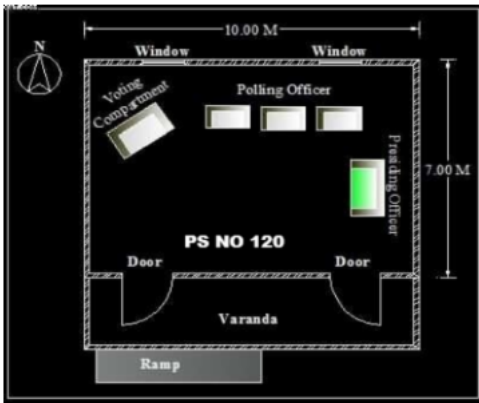

নিৰ্বাচক পঞ্জীয়ন বিষয়াৰ স্বাক্ষৰ

Nazri Naksha

Google Map View

Polling Station Building Front View

ভোটগ্ৰহন কেন্দ্ৰৰ সন্মুখৰ দৃশ্য

Cad View

Key MAP View

S 1 নাম : তৰণী দাস পিতাৰ নাম: গল্পনাথ দাস ঘৰ নং : ৯৭ বয়স : 54 লিঙ্গ : পুৰুষ	CCF1478882 ফটো উপলব্ধ	S 2 নাম : মালতী দাস স্বামীৰ নাম: তৰণী দাস ঘৰ নং : ৯৭ বয়স : 49 লিঙ্গ : মহিলা	CCF1478893 ফটো উপলব্ধ	S 3 নাম : যতীন দাস পিতাৰ নাম: মুখ্যদা কুমাৰ দাস ঘৰ নং : ৯৭ বয়স : 126 লিঙ্গ : পুৰুষ	CCF1478837 ফটো উপলব্ধ
S 4 নাম : নন্দ্ৰ দাস পিতাৰ নাম: মুখ্যদা দাস ঘৰ নং : ৯৭ বয়স : 126 লিঙ্গ : পুৰুষ	CCF1478848 ফটো উপলব্ধ	S 5 নাম : নমিতা দাস পিতাৰ নাম: টিকেন দাস ঘৰ নং : ৯৭ বয়স : 42 লিঙ্গ : মহিলা	CCF1478859 ফটো উপলব্ধ	S 6 নাম : দিপালী দাস পিতাৰ নাম: মুখ্যদা কুমাৰ দাস ঘৰ নং : ৯৭ বয়স : 37 লিঙ্গ : মহিলা	CCF1478871 ফটো উপলব্ধ
S 7 নাম : প্ৰিম দাস পিতাৰ নাম: মুখ্যদা কুমাৰ দাস ঘৰ নং : ৯৭ বয়স : 126 লিঙ্গ : পুৰুষ	CCF1478906 ফটো উপলব্ধ	S 8 নাম : বৰ্ণালী দাস স্বামীৰ নাম: অভিজিত দাস ঘৰ নং : 97 বয়স : 29 লিঙ্গ : মহিলা	VNK0002006 ফটো উপলব্ধ	S 9 নাম : জুৰি দাস স্বামীৰ নাম: প্ৰিম দাস ঘৰ নং : 97 বয়স : 27 লিঙ্গ : মহিলা	CCF0471623 ফটো উপলব্ধ
S 10 নাম : অভিজিত দাস পিতাৰ নাম: তৰণী দাস ঘৰ নং : ৯৭ বয়স : 126 লিঙ্গ : পুৰুষ	CCF0379776 ফটো উপলব্ধ	S 11 নাম : ত্ৰিনয়ন দাস পিতাৰ নাম: তৰণী দাস ঘৰ নং : ৯৭ বয়স : 126 লিঙ্গ : পুৰুষ	CCF0417386 ফটো উপলব্ধ	S 12 নাম : ময়ূৰী দাস পিতাৰ নাম: নন্দ্ৰ দাস ঘৰ নং : 97 বয়স : 20 লিঙ্গ : মহিলা	VNK0010009 ফটো উপলব্ধ
S 13 নাম : ঠাণ্ডা দাস স্বামীৰ নাম: মহেন্দ্ৰ দাস ঘৰ নং : ৯৮ বয়স : 54 লিঙ্গ : মহিলা	CCF1478939 ফটো উপলব্ধ	S 14 নাম : জিতুল দাস পিতাৰ নাম: মহেন্দ্ৰ দাস ঘৰ নং : ৯৮ বয়স : 50 লিঙ্গ : পুৰুষ	CCF1478940 ফটো উপলব্ধ	S 15 নাম : গীতালী দাস স্বামীৰ নাম: জিতুল দাস ঘৰ নং : ৯৮ বয়স : 42 লিঙ্গ : মহিলা	CCF1478951 ফটো উপলব্ধ
S 16 নাম : মইনা দাস পিতাৰ নাম: মহেন্দ্ৰ দাস ঘৰ নং : ৯৮ বয়স : 36 লিঙ্গ : পুৰুষ	CCF1478962 ফটো উপলব্ধ	S 17 নাম : বেখা দাস স্বামীৰ নাম: মইনা দাস ঘৰ নং : ৯৮ বয়স : 34 লিঙ্গ : মহিলা	CCF2118798 ফটো উপলব্ধ	S 18 নাম : প্ৰিমৰাজ দাস পিতাৰ নাম: জিতুল দাস ঘৰ নং : ৯৮ বয়স : 126 লিঙ্গ : পুৰুষ	CCF0380139 ফটো উপলব্ধ
S 19 নাম : ভক্তিবৰ দাস পিতাৰ নাম: মহেন্দ্ৰ দাস ঘৰ নং : ৯৮ বয়স : 27 লিঙ্গ : পুৰুষ	CCF0223925 ফটো উপলব্ধ	S 20 নাম : চয়নিকা দাস স্বামীৰ নাম: প্ৰিমৰাজ দাস ঘৰ নং : 98 বয়স : 27 লিঙ্গ : মহিলা	CCF1213784 ফটো উপলব্ধ	S 21 নাম : বিম্পী দাস পিতাৰ নাম: জিতুল দাস ঘৰ নং : ৯৮ বয়স : 26 লিঙ্গ : মহিলা	CCF0380485 ফটো উপলব্ধ
S 22 নাম : পাৰ্থপ্ৰতিম দাস পিতাৰ নাম: জিতুল দাস ঘৰ নং : 98 বয়স : 19 লিঙ্গ : পুৰুষ	VNK0122614 ফটো উপলব্ধ	S 23 নাম : বগেন্দ্ৰ দাস পিতাৰ নাম: মাজু দাস ঘৰ নং : ১০০ বয়স : 61 লিঙ্গ : পুৰুষ	CCF1479056 ফটো উপলব্ধ	S 24 নাম : দিপালী দাস স্বামীৰ নাম: বগেন্দ্ৰ দাস ঘৰ নং : ১০০ বয়স : 60 লিঙ্গ : মহিলা	CCF1479067 ফটো উপলব্ধ
S 25 নাম : যোগেশ্বৰী দাস পিতাৰ নাম: মাজু দাস ঘৰ নং : ১০০ বয়স : 59 লিঙ্গ : মহিলা	CCF1479045 ফটো উপলব্ধ	S 26 নাম : যাদব দাস পিতাৰ নাম: মাজু দাস ঘৰ নং : ১০০ বয়স : 126 লিঙ্গ : পুৰুষ	CCF1478995 ফটো উপলব্ধ	S 27 নাম : লাভেশ্বৰ দাস পিতাৰ নাম: মাজু দাস ঘৰ নং : ১০০ বয়স : 43 লিঙ্গ : পুৰুষ	CCF1479012 ফটো উপলব্ধ
S 28 নাম : পৰশমনি দাস স্বামীৰ নাম: লাভেশ্বৰ দাস ঘৰ নং : ১০০ বয়স : 126 লিঙ্গ : মহিলা	CCF0229716 ফটো উপলব্ধ	S 29 নাম : নিতুল দাস পিতাৰ নাম: বগেন্দ্ৰ দাস ঘৰ নং : ১০০ বয়স : 126 লিঙ্গ : পুৰুষ	CCF0230177 ফটো উপলব্ধ	S 30 নাম : বাতুল দাস পিতাৰ নাম: বগেন্দ্ৰ দাস ঘৰ নং : 100 বয়স : 26 লিঙ্গ : পুৰুষ	CCF0480525 ফটো উপলব্ধ