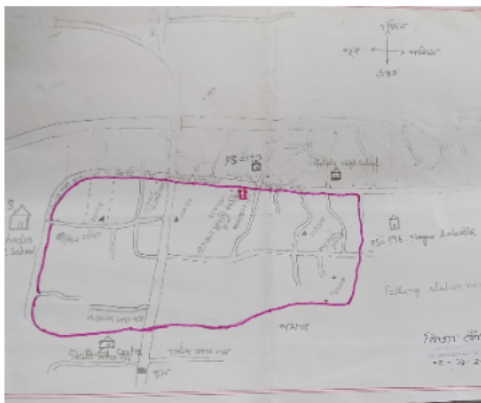

Nazri Naksha