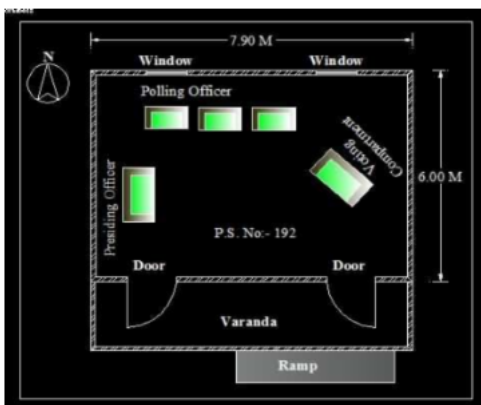

নিৰ্বাচক পঞ্জীয়ন বিষয়াৰ স্বাক্ষৰ

Nazri Naksha

Google Map View

Polling Station Building Front View

ভোটগ্ৰহন কেন্দ্ৰৰ সন্মুখৰ দৃশ্য

Cad View

Key MAP View

1 নাম : মইনা বনিয়া বৈশ্য স্বামীৰ নাম: মুকুট বৈশ্য ঘৰ নং : 0 বয়স : 39 লিঙ্গ : মহিলা	CCF0401091 ফটো উপলব্ধ	2 নাম : পীণ্ট ঠাকুৰ অন্যান্য: ৰীম দয়াল ঠাকুৰ ঘৰ নং : 0 বয়স : 26 লিঙ্গ : পুৰুষ	CCF0320010 ফটো উপলব্ধ	3 নাম : চুম্পী বড়া চতীয়া স্বামীৰ নাম: বাস্তব চতীয়া ঘৰ নং : 00 বয়স : 22 লিঙ্গ : মহিলা	VNK0051987 ফটো উপলব্ধ
4 নাম : সাহিল জৈন পিতাৰ নাম: সঞ্জয় কুমাৰ জৈন ঘৰ নং : 00 বয়স : 19 লিঙ্গ : পুৰুষ	VNK0087064 ফটো উপলব্ধ	5 নাম : বুছী দেবী স্বামীৰ নাম: পৰশুৰাম শৰ্মা ঘৰ নং : 1 বয়স : 50 লিঙ্গ : মহিলা	CCF1381441 ফটো উপলব্ধ	6 নাম : পৰশুৰাম শৰ্মা পিতাৰ নাম: ৰাজনন্দন শৰ্মা ঘৰ নং : 1 বয়স : 45 লিঙ্গ : পুৰুষ	CCF1510027 ফটো উপলব্ধ
7 নাম : অনু কুমাৰী স্বামীৰ নাম: নিৰজ শৰ্মা ঘৰ নং : 1 বয়স : 33 লিঙ্গ : মহিলা	CCF0615195 ফটো উপলব্ধ	8 নাম : নিৰজ কুমাৰ শৰ্মা পিতাৰ নাম: পশুৰাম শৰ্মা ঘৰ নং : 1 বয়স : 33 লিঙ্গ : পুৰুষ	CCF0484451 ফটো উপলব্ধ	9 নাম : কুমাৰী ধন্য দাস পিতাৰ নাম: লালিত্য কুমাৰ দাস ঘৰ নং : 1 বয়স : 26 লিঙ্গ : মহিলা	VNK0102319 ফটো উপলব্ধ
10 নাম : লক্ষ্য জ্যোতি দাস পিতাৰ নাম: ভাস্কৰ দাস ঘৰ নং : 01 বয়স : 25 লিঙ্গ : পুৰুষ	CCF0525980 ফটো উপলব্ধ	11 নাম : সাহিল জৈন পিতাৰ নাম: সঞ্জয় কুমাৰ জৈন ঘৰ নং : 1 বয়স : 20 লিঙ্গ : পুৰুষ	VNK0101006 ফটো উপলব্ধ	12 নাম : তিলক ভৰালী পিতাৰ নাম: প্ৰভাত ভৰালী ঘৰ নং : 2 বয়স : 71 লিঙ্গ : পুৰুষ	CCF1504569 ফটো উপলব্ধ
13 নাম : দিশ্তী কলিতা ভৰালী স্বামীৰ নাম: তিলক ভৰালী ঘৰ নং : 2 বয়স : 67 লিঙ্গ : মহিলা	CCF1504570 ফটো উপলব্ধ	14 নাম : দৰ্শনজিতা ভৰালী পিতাৰ নাম: তিলক ভৰালী ঘৰ নং : 2 বয়স : 37 লিঙ্গ : মহিলা	CCF1504581 ফটো উপলব্ধ	15 নাম : চিৰঞ্জীতা ভৰালী পিতাৰ নাম: তিলক ভৰালী ঘৰ নং : 2 বয়স : 30 লিঙ্গ : মহিলা	CCF1511417 ফটো উপলব্ধ
16 নাম : ভাস্কৰ্য্য ভৰালী পিতাৰ নাম: তিলক ভৰালী ঘৰ নং : 2 বয়স : 29 লিঙ্গ : পুৰুষ	CCF1511439 ফটো উপলব্ধ	17 নাম : সঞ্জয় কুমাৰ চাহ পিতাৰ নাম: বিজয় কুমাৰ চাহ ঘৰ নং : 2 বয়স : 25 লিঙ্গ : পুৰুষ	CCF0362251 ফটো উপলব্ধ	18 নাম : মহাবীৰ প্ৰসাদ চাহ পিতাৰ নাম: বিজয় কুমাৰ চাহ ঘৰ নং : 02 বয়স : 24 লিঙ্গ : পুৰুষ	CCF1120799 ফটো উপলব্ধ
19 নাম : ধৰমচন্দ্ৰ জৈন পিতাৰ নাম: শুভকৰন জৈন ঘৰ নং : 2 গ বয়স : 79 লিঙ্গ : পুৰুষ	CCF1468797 ফটো উপলব্ধ	20 নাম : সন্তোষ দেবী জৈন স্বামীৰ নাম: ধৰমচন্দ্ৰ জৈন ঘৰ নং : 2 গ বয়স : 69 লিঙ্গ : মহিলা	CCF1468800 ফটো উপলব্ধ	21 নাম : অমিতাভ জৈন পিতাৰ নাম: ধৰমচন্দ্ৰ জৈন ঘৰ নং : 2 গ বয়স : 43 লিঙ্গ : পুৰুষ	CCF1468822 ফটো উপলব্ধ
22 নাম : ইন্দ্ৰ কুমাৰ দত্ত পিতাৰ নাম: থানেশ্বৰ দত্ত ঘৰ নং : 2ক বয়স : 68 লিঙ্গ : পুৰুষ	DWM2518914 ফটো উপলব্ধ	23 নাম : অনু কোঁহ দত্ত স্বামীৰ নাম: ইন্দ্ৰ কুমাৰ দত্ত ঘৰ নং : 2ক বয়স : 58 লিঙ্গ : মহিলা	DWM2518925 ফটো উপলব্ধ	24 নাম : দিপাঞ্জলী গোস্বামী স্বামীৰ নাম: অমিতাভ জৈন ঘৰ নং : 02 খ বয়স : 42 লিঙ্গ : মহিলা	CCF0566612 ফটো উপলব্ধ
25 নাম : প্ৰহ্লাদ বৰুৱা পিতাৰ নাম: কৃষ্ণ বৰুৱা ঘৰ নং : 3 বয়স : 51 লিঙ্গ : পুৰুষ	CCF1504605 ফটো উপলব্ধ	26 নাম : স্বপা বৰুৱা পিতাৰ নাম: কৃষ্ণ বৰুৱা ঘৰ নং : 3 বয়স : 41 লিঙ্গ : মহিলা	CCF1504616 ফটো উপলব্ধ	27 নাম : ৰিম্পী শইকীয়া পিতাৰ নাম: বাপুকন শইকীয়া ঘৰ নং : 3 বয়স : 30 লিঙ্গ : মহিলা	CCF2119597 ফটো উপলব্ধ
R 28 নাম : কৰণ চাহ পিতাৰ নাম: ৰমেশ চাহ ঘৰ নং : 3 বয়স : 21 লিঙ্গ : পুৰুষ	CCF2805646 ফটো উপলব্ধ	29 নাম : তিমলতা বৰুৱা স্বামীৰ নাম: ডিম্বেশ্বৰ বৰুৱা ঘৰ নং : 5 বয়স : 54 লিঙ্গ : মহিলা	CCF2119600 ফটো উপলব্ধ	30 নাম : দিপক বৰুৱা পিতাৰ নাম: ডিম্বেশ্বৰ বৰুৱা ঘৰ নং : 5 বয়স : 44 লিঙ্গ : পুৰুষ	CCF2119677 ফটো উপলব্ধ