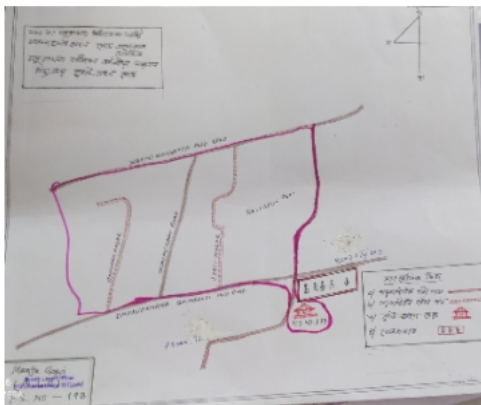

Nazri Naksha