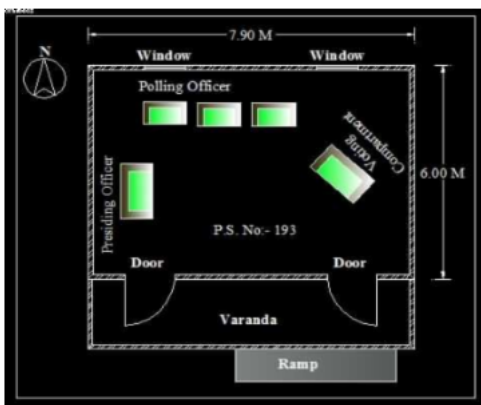

নিৰ্বাচক পঞ্জীয়ন বিষয়াৰ স্বাক্ষৰ

Nazri Naksha

Google Map View

Polling Station Building Front View

ভোটগ্ৰন্থন কেন্দ্ৰৰ সন্মুখৰ দৃশ্য

Cad View

Key MAP View

1 নাম : বন্তী কুটুম স্বামীৰ নাম: ফিৰোজ লাগাছ ঘৰ নং : 00 বয়স : 44 লিঙ্গ : মহিলা	CCF1650813 ফটো উপলব্ধ	2 নাম : মনি দেবী স্বামীৰ নাম: অনিল সিং ঘৰ নং : 00 বয়স : 29 লিঙ্গ : মহিলা	VNK0061168 ফটো উপলব্ধ	3 নাম : ৰাজ বিকাশ আগৰৱালা পিতাৰ নাম: দামোদৰ আগৰৱালা ঘৰ নং : 00 বয়স : 22 লিঙ্গ : পুৰুষ	VNK0056622 ফটো উপলব্ধ
4 নাম : বন্দিত গগৈ পিতাৰ নাম: শৰৎ কুমাৰ গগৈ ঘৰ নং : 00 বয়স : 21 লিঙ্গ : পুৰুষ	CCF2797397 ফটো উপলব্ধ	5 নাম : নৰেন্দ্ৰ দাস পিতাৰ নাম: মতি ৰাম দাস ঘৰ নং : 01 বয়স : 59 লিঙ্গ : পুৰুষ	CCF0666719 ফটো উপলব্ধ	6 নাম : ফিৰোজ লাগাছ পিতাৰ নাম: কেশৱ লাগাছ ঘৰ নং : 1 বয়স : 56 লিঙ্গ : পুৰুষ	CCF1650802 ফটো উপলব্ধ
7 নাম : ৰুণ্মী দাস স্বামীৰ নাম: নৰেন্দ্ৰ দাস ঘৰ নং : 01 বয়স : 53 লিঙ্গ : মহিলা	CCF0666693 ফটো উপলব্ধ	8 নাম : আৰতি চাহ ঘোষ স্বামীৰ নাম: পংকজ ঘোষ ঘৰ নং : 01 বয়স : 25 লিঙ্গ : মহিলা	CCF0524181 ফটো উপলব্ধ	9 নাম : সুস্মিতা দত্ত পিতাৰ নাম: বাবলু দত্ত ঘৰ নং : 01 বয়স : 20 লিঙ্গ : মহিলা	VNK0057448 ফটো উপলব্ধ
10 নাম : ধৃতি ৰঞ্জন সৰকাৰ পিতাৰ নাম: দিলীপ সৰকাৰ ঘৰ নং : 1 বয়স : 20 লিঙ্গ : পুৰুষ	VNK0100917 ফটো উপলব্ধ	11 নাম : ধীৰাজ লাগাছ পিতাৰ নাম: ফাৰুজ লাগাছ ঘৰ নং : 1 বয়স : 20 লিঙ্গ : পুৰুষ	VNK0110197 ফটো উপলব্ধ	12 নাম : পৰাগ গগৈ মাতৃৰ নাম: পপী গগৈ ঘৰ নং : 1 বয়স : 19 লিঙ্গ : পুৰুষ	VNK0102863 ফটো উপলব্ধ
13 নাম : ৰিংকুমনি গগৈ স্বামীৰ নাম: মৃদুল গগৈ ঘৰ নং : 3 বয়স : 31 লিঙ্গ : মহিলা	VNK0047357 ফটো উপলব্ধ	14 নাম : ছানিয়া কুমাৰী ৰাম পিতাৰ নাম: অৰুন ৰাম ঘৰ নং : 03 বয়স : 21 লিঙ্গ : মহিলা	VNK0032839 ফটো উপলব্ধ	15 নাম : ৰুন বৰা পিতাৰ নাম: ব্ৰজেন বৰা ঘৰ নং : 6 বয়স : 51 লিঙ্গ : মহিলা	CCF1392257 ফটো উপলব্ধ
16 নাম : মোহন সিং পিতাৰ নাম: ব্ৰজনাথ সিং ঘৰ নং : 12 বয়স : 28 লিঙ্গ : পুৰুষ	VNK0081729 ফটো উপলব্ধ	17 নাম : অনপম ঠাকুৰ পিতাৰ নাম: মঙ্গল ঠাকুৰ ঘৰ নং : 12 বয়স : 23 লিঙ্গ : পুৰুষ	VNK0038307 ফটো উপলব্ধ	18 নাম : ৰোহন চাহ পিতাৰ নাম: প্ৰেম কুমাৰ চাহ ঘৰ নং : 12 বয়স : 22 লিঙ্গ : পুৰুষ	VNK0042226 ফটো উপলব্ধ
19 নাম : চহিদুল আলি পিতাৰ নাম: চুকুৰ আলি ঘৰ নং : 16 বয়স : 22 লিঙ্গ : পুৰুষ	VNK0038315 ফটো উপলব্ধ	20 নাম : গগন কুমাৰ কোঁছ পিতাৰ নাম: গমাই কোঁছ ঘৰ নং : 19 বয়স : 55 লিঙ্গ : পুৰুষ	CCF2119791 ফটো উপলব্ধ	21 নাম : সঞ্জীৱা ভাৰতী বৰুৱা স্বামীৰ নাম: গগন কুমাৰ কোঁছ ঘৰ নং : 17 বয়স : 45 লিঙ্গ : মহিলা	CCF1248848 ফটো উপলব্ধ
22 নাম : ৰূপজ্যোতি দিহিঙ্গীয়া স্বামীৰ নাম: বিমল দিহিঙ্গীয়া ঘৰ নং : 19 বয়স : 49 লিঙ্গ : মহিলা	CCF1616177 ফটো উপলব্ধ	23 নাম : নিৰ্মালী ভূঞা স্বামীৰ নাম: দুৰ্গ শইকীয়া ঘৰ নং : 21 বয়স : 33 লিঙ্গ : মহিলা	VNK0103002 ফটো উপলব্ধ	24 নাম : উমেশ দলে পিতাৰ নাম: সুচীল দলে ঘৰ নং : 22 বয়স : 26 লিঙ্গ : পুৰুষ	CCF0264382 ফটো উপলব্ধ
25 নাম : চমদৰ পাৰিক পিতাৰ নাম: কেদাৰমল পাৰিক ঘৰ নং : 23 বয়স : 64 লিঙ্গ : পুৰুষ	CCF0395285 ফটো উপলব্ধ	26 নাম : সঞ্জিতা সত্ৰধৰ স্বামীৰ নাম: অমৃত কুমাৰ ধৰ ঘৰ নং : 32 বয়স : 27 লিঙ্গ : মহিলা	CCF1375187 ফটো উপলব্ধ	27 নাম : চায়ালক্ষী বৰা স্বামীৰ নাম: অলকেশ গগৈ ঘৰ নং : 44 বয়স : 23 লিঙ্গ : মহিলা	VNK0074088 ফটো উপলব্ধ
28 নাম : দ্ৰোণ কান্ত শইকীয়া পিতাৰ নাম: চন্দ্ৰ শইকীয়া ঘৰ নং : 45 বয়স : 60 লিঙ্গ : পুৰুষ	CCF1379767 ফটো উপলব্ধ	29 নাম : ৰুণ শইকীয়া স্বামীৰ নাম: দ্ৰোণ কান্ত শইকীয়া ঘৰ নং : 45 বয়স : 57 লিঙ্গ : মহিলা	CCF1379759 ফটো উপলব্ধ	30 নাম : ৰোহিত চাহ মাতৃৰ নাম: শীলা দেবী ঘৰ নং : 50 বয়স : 26 লিঙ্গ : পুৰুষ	CCF1394097 ফটো উপলব্ধ