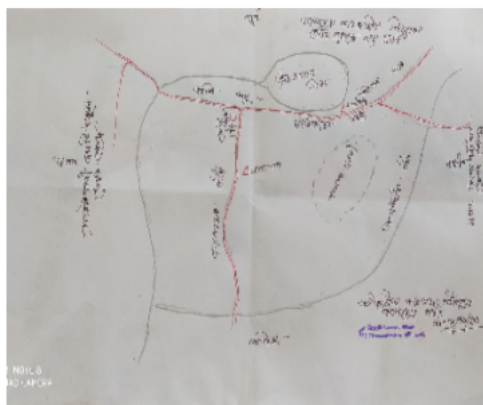

Nazri Naksha