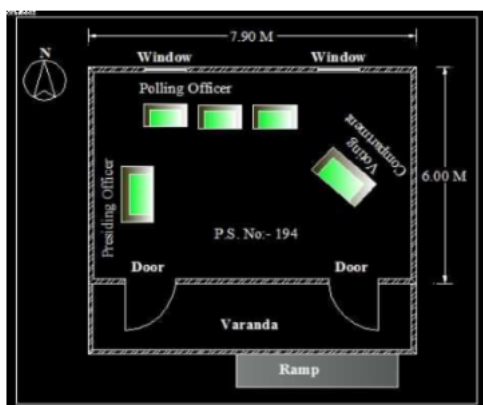

নিৰ্বাচক পঞ্জীয়ন বিষয়াৰ স্বাক্ষৰ

Nazri Naksha

Google Map View

Polling Station Building Front View

ভোটগ্ৰহন কেন্দ্ৰৰ সন্মুখৰ দৃশ্য

Cad View

Key MAP View

1 নাম : বনজন তামলী স্বামীৰ নাম: জীৱন গগৈ ঘৰ নং : ১ বয়স : 57 লিঙ্গ : মহিলা	CCF1524589 ফটো উপলব্ধ	# 2 নাম : জীৱন গগৈ পিতাৰ নাম: খগেশ্বৰ গগৈ ঘৰ নং : ১ বয়স : 57 লিঙ্গ : পুৰুষ	CCF1524578 ফটো উপলব্ধ	3 নাম : বিদিপ গগৈ পিতাৰ নাম: প্ৰভাত গগৈ ঘৰ নং : 1 বয়স : 33 লিঙ্গ : পুৰুষ	JSP1241812 ফটো উপলব্ধ
4 নাম : জীৱ গগৈ পিতাৰ নাম: জীৱন গগৈ ঘৰ নং : ১ বয়স : 30 লিঙ্গ : মহিলা	CCF1529960 ফটো উপলব্ধ	5 নাম : পল্লৱী বৰা স্বামীৰ নাম: বিদিপ গগৈ ঘৰ নং : 1 বয়স : 29 লিঙ্গ : মহিলা	VNK0059121 ফটো উপলব্ধ	6 নাম : নিজৰা গগৈ পিতাৰ নাম: জীৱন গগৈ ঘৰ নং : ১ বয়স : 28 লিঙ্গ : মহিলা	CCF0234401 ফটো উপলব্ধ
7 নাম : ভাৰ্গৱ গগৈ পিতাৰ নাম: জীৱন গগৈ ঘৰ নং : 1 বয়স : 24 লিঙ্গ : পুৰুষ	CCF0522342 ফটো উপলব্ধ	# 8 নাম : জনজ্যোতি গগৈ পিতাৰ নাম: মুকুল গগৈ ঘৰ নং : 8৫ বয়স : 19 লিঙ্গ : পুৰুষ	VNK0096990 ফটো উপলব্ধ	9 নাম : ঋতুৰাজ গগৈ পিতাৰ নাম: অৰুন গগৈ ঘৰ নং : ১ কু বয়স : 27 লিঙ্গ : পুৰুষ	CCF0235242 ফটো উপলব্ধ
10 নাম : জ্যোতি চৃতীয়া স্বামীৰ নাম: ঋতুৰাজ গগৈ ঘৰ নং : ১ কু বয়স : 25 লিঙ্গ : মহিলা	CCF0458463 ফটো উপলব্ধ	11 নাম : অৰুণ চৌধুৰী পিতাৰ নাম: হাউয়াল চৌধুৰী ঘৰ নং : 1 খ বয়স : 44 লিঙ্গ : পুৰুষ	CCF2141175 ফটো উপলব্ধ	12 নাম : মঞ্জু চেতিয়া চৌধুৰী স্বামীৰ নাম: অৰুণ চৌধুৰী ঘৰ নং : 1 খ বয়স : 42 লিঙ্গ : মহিলা	CCF2141186 ফটো উপলব্ধ
13 নাম : অৰুণ গগৈ পিতাৰ নাম: দীনেশ গগৈ ঘৰ নং : ১ কু বয়স : 47 লিঙ্গ : পুৰুষ	CCF1524590 ফটো উপলব্ধ	14 নাম : অঞ্জলী গগৈ স্বামীৰ নাম: অৰুণ গগৈ ঘৰ নং : ১ কু বয়স : 43 লিঙ্গ : মহিলা	CCF1524603 ফটো উপলব্ধ	15 নাম : কুঞ্জ গগৈ স্বামীৰ নাম: দীনেশ গগৈ ঘৰ নং : ২ বয়স : 75 লিঙ্গ : মহিলা	CCF1524614 ফটো উপলব্ধ
# 16 নাম : শৰৎ গগৈ পিতাৰ নাম: দীনেশ গগৈ ঘৰ নং : ২ বয়স : 56 লিঙ্গ : পুৰুষ	CCF1524647 ফটো উপলব্ধ	17 নাম : ৰাতুল গগৈ পিতাৰ নাম: দীনেশ গগৈ ঘৰ নং : ২ বয়স : 49 লিঙ্গ : পুৰুষ	CCF1524658 ফটো উপলব্ধ	18 নাম : মুনালী বৰগোহাঁই স্বামীৰ নাম: ৰাতুল গগৈ ঘৰ নং : ২ বয়স : 35 লিঙ্গ : মহিলা	CCF1529971 ফটো উপলব্ধ
19 নাম : খগেন গগৈ পিতাৰ নাম: পুণ্ডেশ্বৰ গগৈ ঘৰ নং : ৩ বয়স : 77 লিঙ্গ : পুৰুষ	CCF1524670 ফটো উপলব্ধ	20 নাম : টংকেশ্বৰী গগৈ স্বামীৰ নাম: খগেন গগৈ ঘৰ নং : ৩ বয়স : 73 লিঙ্গ : মহিলা	CCF1524681 ফটো উপলব্ধ	S2 21 নাম : ৰিতুমাণি গগৈ পিতাৰ নাম: খগেন গগৈ ঘৰ নং : ৩ বয়স : 43 লিঙ্গ : মহিলা	CCF1524705 ফটো উপলব্ধ
22 নাম : পুতুল গগৈ পিতাৰ নাম: খগেন গগৈ ঘৰ নং : ৩ বয়স : 41 লিঙ্গ : পুৰুষ	CCF1524716 ফটো উপলব্ধ	23 নাম : মনোজ গগৈ পিতাৰ নাম: খগেন গগৈ ঘৰ নং : ৩ বয়স : 38 লিঙ্গ : পুৰুষ	CCF1524727 ফটো উপলব্ধ	24 নাম : মামনি পেগু গগৈ স্বামীৰ নাম: মনোজ গগৈ ঘৰ নং : ৩ বয়স : 36 লিঙ্গ : মহিলা	CCF1530252 ফটো উপলব্ধ
25 নাম : পাৰ্থপ্ৰতীম গগৈ পিতাৰ নাম: প্ৰনৱ গগৈ ঘৰ নং : ৩ কু বয়স : 27 লিঙ্গ : পুৰুষ	CCF0235424 ফটো উপলব্ধ	26 নাম : প্ৰতীক্ষা চেতিয়া স্বামীৰ নাম: পাৰ্থ প্ৰতীম গগৈ ঘৰ নং : 3 কু বয়স : 25 লিঙ্গ : মহিলা	CCF0341933 ফটো উপলব্ধ	27 নাম : প্ৰনৱ গগৈ পিতাৰ নাম: প্ৰসন্ন গগৈ ঘৰ নং : ৩ কু বয়স : 49 লিঙ্গ : পুৰুষ	CCF1524738 ফটো উপলব্ধ
28 নাম : দিপিকা সন্দিকৈ গগৈ স্বামীৰ নাম: প্ৰনৱ গগৈ ঘৰ নং : ৩ কু বয়স : 46 লিঙ্গ : মহিলা	CCF1524749 ফটো উপলব্ধ	29 নাম : ধৰ্মেশ্বৰ গগৈ পিতাৰ নাম: টুনিৰাম গগৈ ঘৰ নং : ৫ বয়স : 49 লিঙ্গ : পুৰুষ	CCF1524750 ফটো উপলব্ধ	S2 30 নাম : পুতুল গগৈ পিতাৰ নাম: টুনিৰাম গগৈ ঘৰ নং : ৫ বয়স : 45 লিঙ্গ : পুৰুষ	CCF1524772 ফটো উপলব্ধ