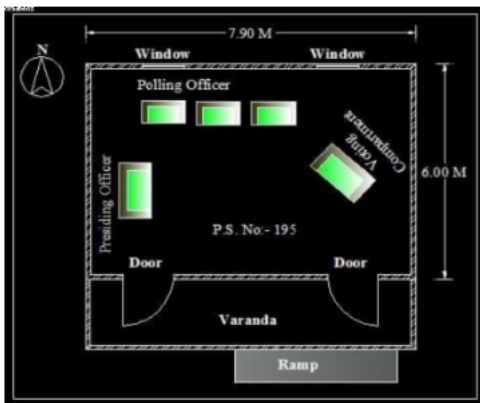

নিৰ্বাচক পঞ্জীয়ন বিষয়াৰ স্বাক্ষৰ

Nazri Naksha

Google Map View

Polling Station Building Front View

ভোটগ্ৰহন কেন্দ্ৰৰ সন্মুখৰ দৃশ্য

Cad View

Key MAP View

1 নাম : দিপেন তামুলী পিতাৰ নাম: বেচা তামুলী ঘৰ নং : 1 বয়স : 66 লিঙ্গ : পুৰুষ	CCF1534594 ফটো উপলব্ধ	2 নাম : জিতেন তামুলী পিতাৰ নাম: বেচা তামুলী ঘৰ নং : 1 বয়স : 65 লিঙ্গ : পুৰুষ	CCF1534629 ফটো উপলব্ধ	3 নাম : দুল তামুলী স্বামীৰ নাম: জিতেন তামুলী ঘৰ নং : 1 বয়স : 58 লিঙ্গ : মহিলা	CCF1534630 ফটো উপলব্ধ
4 নাম : টংকেশ্বৰ তামুলী পিতাৰ নাম: বেচা তামুলী ঘৰ নং : 1 বয়স : 57 লিঙ্গ : পুৰুষ	CCF1534641 ফটো উপলব্ধ	5 নাম : ইন্দ্ৰেশ্বৰ তামুলী পিতাৰ নাম: বেচা তামুলী ঘৰ নং : 1 বয়স : 56 লিঙ্গ : পুৰুষ	CCF1534652 ফটো উপলব্ধ	6 নাম : ইন্দিৰা তামুলী স্বামীৰ নাম: দিপেন তামুলী ঘৰ নং : 1 বয়স : 56 লিঙ্গ : মহিলা	CCF1534607 ফটো উপলব্ধ
7 নাম : নলিনী পেগু তামুলী স্বামীৰ নাম: ইন্দ্ৰেশ্বৰ তামুলী ঘৰ নং : 1 বয়স : 45 লিঙ্গ : মহিলা	CCF2120174 ফটো উপলব্ধ	8 নাম : বিণি তামুলী স্বামীৰ নাম: বাজিৰ তামুলী ঘৰ নং : 1 বয়স : 44 লিঙ্গ : মহিলা	CCF1543879 ফটো উপলব্ধ	#2 9 নাম : বিভা বৰুৱা তামুলী স্বামীৰ নাম: টংকেশ্বৰ তামুলী ঘৰ নং : 1 বয়স : 40 লিঙ্গ : মহিলা	CCF1534572 ফটো উপলব্ধ
10 নাম : বাজিৰ তামুলী পিতাৰ নাম: দিপেন তামুলী ঘৰ নং : 1 বয়স : 37 লিঙ্গ : পুৰুষ	CCF1534618 ফটো উপলব্ধ	11 নাম : পৰাগ তামুলী পিতাৰ নাম: দিপেন তামুলী ঘৰ নং : 1 বয়স : 33 লিঙ্গ : পুৰুষ	CCF1534674 ফটো উপলব্ধ	12 নাম : নিজৰা দও তামুলী স্বামীৰ নাম: পৰাগ তামুলী ঘৰ নং : 1 বয়স : 30 লিঙ্গ : মহিলা	CCF0381335 ফটো উপলব্ধ
S 13 নাম : বাজলক্ষী তামুলী পিতাৰ নাম: জিতেন তামুলী ঘৰ নং : 1 বয়স : 80 লিঙ্গ : মহিলা	CCF1543653 ফটো উপলব্ধ	14 নাম : পিংকী তামুলী পিতাৰ নাম: জিতেন তামুলী ঘৰ নং : 1 বয়স : 30 লিঙ্গ : মহিলা	CCF2120334 ফটো উপলব্ধ	15 নাম : লাকী তামুলী পিতাৰ নাম: জিতেন তামুলী ঘৰ নং : 1 বয়স : 26 লিঙ্গ : পুৰুষ	CCF0351833 ফটো উপলব্ধ
16 নাম : সোনমাই তামুলী স্বামীৰ নাম: বদন তামুলী ঘৰ নং : 2 বয়স : 59 লিঙ্গ : মহিলা	CCF1534696 ফটো উপলব্ধ	17 নাম : মনজিল তামুলী পিতাৰ নাম: বদন তামুলী ঘৰ নং : 2 বয়স : 39 লিঙ্গ : পুৰুষ	CCF1534709 ফটো উপলব্ধ	18 নাম : ভূপেন তামুলী পিতাৰ নাম: বদন তামুলী ঘৰ নং : 2 বয়স : 38 লিঙ্গ : পুৰুষ	CCF1534710 ফটো উপলব্ধ
19 নাম : বিকাশ তামুলী পিতাৰ নাম: মনজিল তামুলী ঘৰ নং : 2 বয়স : 20 লিঙ্গ : পুৰুষ	VNK0064105 ফটো উপলব্ধ	20 নাম : বকুলী তামুলী স্বামীৰ নাম: নগেন তামুলী ঘৰ নং : 3 বয়স : 67 লিঙ্গ : মহিলা	CCF1534732 ফটো উপলব্ধ	21 নাম : সুরমনি তামুলী পিতাৰ নাম: নগেন তামুলী ঘৰ নং : 3 বয়স : 53 লিঙ্গ : পুৰুষ	CCF1534743 ফটো উপলব্ধ
22 নাম : মৌচুমী চংক্ৰাং তামুলী স্বামীৰ নাম: সুরমনি তামুলী ঘৰ নং : 3 বয়স : 53 লিঙ্গ : মহিলা	CCF1534754 ফটো উপলব্ধ	23 নাম : প্ৰাথ প্ৰতিম তামুলী পিতাৰ নাম: চুড.মনি উত্তামুলী ঘৰ নং : 3 বয়স : 32 লিঙ্গ : পুৰুষ	CCF1534765 ফটো উপলব্ধ	24 নাম : নিৰদা তামুলী স্বামীৰ নাম: ত্ৰিনয়ন তামুলী ঘৰ নং : 8 বয়স : 72 লিঙ্গ : মহিলা	CCF1534776 ফটো উপলব্ধ
25 নাম : মিন্টু তামুলী পিতাৰ নাম: ত্ৰিনয়ন তামুলী ঘৰ নং : 8 বয়স : 56 লিঙ্গ : পুৰুষ	CCF1534787 ফটো উপলব্ধ	26 নাম : মনোজ কুমাৰ তামুলী পিতাৰ নাম: ত্ৰিনয়ন তামুলী ঘৰ নং : 8 বয়স : 55 লিঙ্গ : পুৰুষ	CCF1534801 ফটো উপলব্ধ	27 নাম : গীতা শইকীয়া স্বামীৰ নাম: মিন্টু তামুলী ঘৰ নং : 8 বয়স : 47 লিঙ্গ : মহিলা	CCF1534798 ফটো উপলব্ধ
28 নাম : চিৰঞ্জীৱ তামুলি পিতাৰ নাম: মিন্টু তামুলি ঘৰ নং : 4 বয়স : 26 লিঙ্গ : পুৰুষ	CCF0470484 ফটো উপলব্ধ	29 নাম : হলিৰাম বৰুৱা পিতাৰ নাম: ভনৌ বৰুৱা ঘৰ নং : 5 বয়স : 61 লিঙ্গ : পুৰুষ	VNK0043315 ফটো উপলব্ধ	30 নাম : বাজেন বৰুৱা পিতাৰ নাম: হলিৰাম বৰুৱা ঘৰ নং : 5 বয়স : 46 লিঙ্গ : পুৰুষ	CCF1534834 ফটো উপলব্ধ