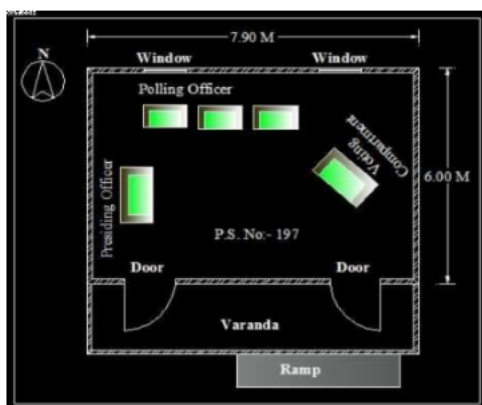

নিৰ্বাচক পঞ্জীয়ন বিষয়াৰ স্বাক্ষৰ

Nazri Naksha

Google Map View

Polling Station Building Front View

ভোটগ্ৰহন কেন্দ্ৰৰ সন্মুখৰ দৃশ্য

Cad View

Key MAP View

1 নাম : একলব্য বৰুৱা পিতাৰ নাম: বাবুলীল বৰুৱা ঘৰ নং : ১ বয়স : 76 লিঙ্গ : পুৰুষ	CCF1554605 ফটো উপলব্ধ	2 নাম : ৰেণু গগৈ স্বামীৰ নাম: একলব্য বৰুৱা ঘৰ নং : ১ বয়স : 61 লিঙ্গ : মহিলা	CCF1554616 ফটো উপলব্ধ	3 নাম : বিশ্বজিৎ বৰুৱা পিতাৰ নাম: একলব্য বৰুৱা ঘৰ নং : ১ বয়স : 37 লিঙ্গ : পুৰুষ	CCF1554627 ফটো উপলব্ধ
4 নাম : অভিজিত বৰুৱা পিতাৰ নাম: একলব্য বৰুৱা ঘৰ নং : ১ বয়স : 36 লিঙ্গ : পুৰুষ	CCF1554638 ফটো উপলব্ধ	5 নাম : এলিনা বৰুগোহাঁই স্বামীৰ নাম: বিশ্বজিত বৰুৱা ঘৰ নং : 01 বয়স : 28 লিঙ্গ : মহিলা	VNK0018960 ফটো উপলব্ধ	6 নাম : দুলাল বৰুৱা পিতাৰ নাম: বাবুলীল বৰুৱা ঘৰ নং : ২ বয়স : 69 লিঙ্গ : পুৰুষ	CCF1554650 ফটো উপলব্ধ
7 নাম : নৰহৰি বৰুৱা পিতাৰ নাম: দুলাল বৰুৱা ঘৰ নং : ২ বয়স : 29 লিঙ্গ : পুৰুষ	CCF0236943 ফটো উপলব্ধ	8 নাম : দণ্ডেশ্বৰ বৰুৱা পিতাৰ নাম: ভোলা বৰুৱা ঘৰ নং : ৩ বয়স : 79 লিঙ্গ : পুৰুষ	CCF1554672 ফটো উপলব্ধ	9 নাম : পদ্মেশ্বৰী বৰুৱা স্বামীৰ নাম: দণ্ডেশ্বৰ বৰুৱা ঘৰ নং : ৩ বয়স : 74 লিঙ্গ : মহিলা	CCF1554683 ফটো উপলব্ধ
10 নাম : মীনকান্ত বৰুৱা পিতাৰ নাম: দণ্ডেশ্বৰ বৰুৱা ঘৰ নং : ৩ বয়স : 54 লিঙ্গ : পুৰুষ	CCF1554694 ফটো উপলব্ধ	11 নাম : প্ৰমিলা বৰুৱা স্বামীৰ নাম: মীনকান্ত বৰুৱা ঘৰ নং : ৩ বয়স : 47 লিঙ্গ : মহিলা	CCF1554707 ফটো উপলব্ধ	12 নাম : গজেন বৰুৱা পিতাৰ নাম: মীনকান্ত বৰুৱা ঘৰ নং : ৩ বয়স : 27 লিঙ্গ : পুৰুষ	CCF0398818 ফটো উপলব্ধ
13 নাম : প্ৰিয়ঙ্কা চুতীয়া স্বামীৰ নাম: গজেন বৰুৱা ঘৰ নং : 3 বয়স : 21 লিঙ্গ : মহিলা	CCF2781680 ফটো উপলব্ধ	14 নাম : ক্ষীৰদ বৰুৱা পিতাৰ নাম: মীনকান্ত বৰুৱা ঘৰ নং : ৩ বয়স : 20 লিঙ্গ : পুৰুষ	VNK0060665 ফটো উপলব্ধ	15 নাম : বিমান বৰুৱা পিতাৰ নাম: প্ৰদীপ বৰুৱা ঘৰ নং : 03 বয়স : 19 লিঙ্গ : পুৰুষ	VNK0125898 ফটো উপলব্ধ
16 নাম : ইন্দ্ৰ বৰুৱা পিতাৰ নাম: ভোলা বৰুৱা ঘৰ নং : 8 বয়স : 74 লিঙ্গ : পুৰুষ	CCF1554718 ফটো উপলব্ধ	17 নাম : লাৰণ্য বৰুৱা স্বামীৰ নাম: ইন্দ্ৰ বৰুৱা ঘৰ নং : 8 বয়স : 63 লিঙ্গ : মহিলা	CCF1554729 ফটো উপলব্ধ	18 নাম : বিদিপ বৰুৱা পিতাৰ নাম: ইন্দ্ৰ বৰুৱা ঘৰ নং : 8 বয়স : 45 লিঙ্গ : পুৰুষ	CCF1554730 ফটো উপলব্ধ
19 নাম : প্ৰফুল্ল বৰুৱা পিতাৰ নাম: ইন্দ্ৰ বৰুৱা ঘৰ নং : 8 বয়স : 43 লিঙ্গ : পুৰুষ	CCF1554752 ফটো উপলব্ধ	20 নাম : চন্দ্ৰমা বৰুৱা স্বামীৰ নাম: বিদিপ বৰুৱা ঘৰ নং : 8 বয়স : 39 লিঙ্গ : মহিলা	CCF1554741 ফটো উপলব্ধ	21 নাম : দেবী গগৈ স্বামীৰ নাম: প্ৰফুল্ল বৰুৱা ঘৰ নং : 4 বয়স : 28 লিঙ্গ : মহিলা	CCF0482430 ফটো উপলব্ধ
22 নাম : মাজন বৰুৱা পিতাৰ নাম: পদ্মেশ্বৰ বৰুৱা ঘৰ নং : 4 বয়স : 19 লিঙ্গ : মহিলা	VNK0075556 ফটো উপলব্ধ	23 নাম : বীৰেন বৰুৱা পিতাৰ নাম: ভোলা বৰুৱা ঘৰ নং : ৫ বয়স : 59 লিঙ্গ : পুৰুষ	CCF1554763 ফটো উপলব্ধ	24 নাম : হেমলতা বৰুৱা স্বামীৰ নাম: বীৰেন বৰুৱা ঘৰ নং : ৫ বয়স : 49 লিঙ্গ : মহিলা	CCF1554774 ফটো উপলব্ধ
25 নাম : ৰাজীৱ বৰুৱা পিতাৰ নাম: বীৰেন বৰুৱা ঘৰ নং : ৫ বয়স : 34 লিঙ্গ : পুৰুষ	CCF1554785 ফটো উপলব্ধ	26 নাম : বাবুল বৰুৱা পিতাৰ নাম: বীৰেন বৰুৱা ঘৰ নং : ৫ বয়স : 31 লিঙ্গ : পুৰুষ	CCF1554796 ফটো উপলব্ধ	27 নাম : ৰিংকু বৰুৱা স্বামীৰ নাম: ৰাজীৱ বৰুৱা ঘৰ নং : ৫ বয়স : 27 লিঙ্গ : মহিলা	CCF0122226 ফটো উপলব্ধ
28 নাম : নয়নমনি চমুৱা বৰুৱা স্বামীৰ নাম: বাবুল বৰুৱা ঘৰ নং : ৫ বয়স : 26 লিঙ্গ : মহিলা	CCF0406686 ফটো উপলব্ধ	29 নাম : মীনকান্ত বৰুৱা পিতাৰ নাম: খগেশ্বৰ বৰুৱা ঘৰ নং : ৬ বয়স : 56 লিঙ্গ : পুৰুষ	CCF1554810 ফটো উপলব্ধ	30 নাম : ক্ষীৰমাই বৰুৱা স্বামীৰ নাম: মীনকান্ত বৰুৱা ঘৰ নং : ৬ বয়স : 55 লিঙ্গ : মহিলা	CCF1554821 ফটো উপলব্ধ