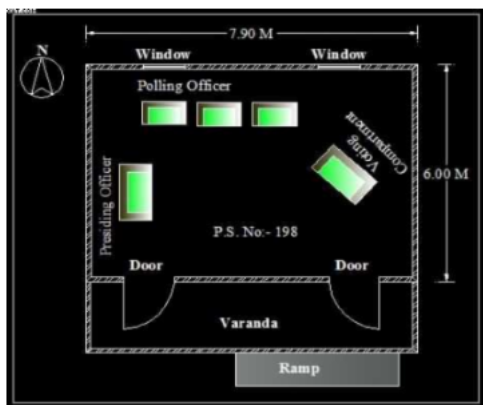

নিৰ্বাচক পঞ্জীয়ন বিষয়াৰ স্বাক্ষৰ

Nazri Naksha

Google Map View

Polling Station Building Front View

ভোটগ্ৰহন কেন্দ্ৰৰ সন্মুখৰ দৃশ্য

Cad View

Key MAP View

S2 1 নাম : মহেন্দ্ৰ লামু পিতাৰ নাম: অমুল্য লামু ঘৰ নং : 0 বয়স : 42 লিঙ্গ : পুৰুষ	DWM2551704 ফটো উপলব্ধ	S2 2 নাম : নমিতা বৰা স্বামীৰ নাম: মহেন্দ্ৰ লামু ঘৰ নং : 0 বয়স : 41 লিঙ্গ : মহিলা	DWM0636522 ফটো উপলব্ধ	3 নাম : বঞ্জীত গগৈ পিতাৰ নাম: লক্ষীত গগৈ ঘৰ নং : 1 বয়স : 64 লিঙ্গ : পুৰুষ	CCF1564609 ফটো উপলব্ধ
4 নাম : চম্পা গগৈ স্বামীৰ নাম: বঞ্জীত গগৈ ঘৰ নং : 1 বয়স : 58 লিঙ্গ : মহিলা	CCF1564610 ফটো উপলব্ধ	5 নাম : দীপেন কুমাৰ গগৈ পিতাৰ নাম: লক্ষীত গগৈ ঘৰ নং : 1 বয়স : 55 লিঙ্গ : পুৰুষ	CCF1564621 ফটো উপলব্ধ	6 নাম : প্ৰাঞ্জল ডেকা পিতাৰ নাম: ধ্ৰু ডেকা ঘৰ নং : 1 বয়স : 49 লিঙ্গ : পুৰুষ	CCF2121053 ফটো উপলব্ধ
7 নাম : মীনা দিহিঙ্গীয়া পিতাৰ নাম: দিপেন কুমাৰ গগৈ ঘৰ নং : 1 বয়স : 48 লিঙ্গ : মহিলা	CCF1564632 ফটো উপলব্ধ	8 নাম : দেৱজিৎ গগৈ পিতাৰ নাম: লক্ষীত গগৈ ঘৰ নং : 1 বয়স : 45 লিঙ্গ : পুৰুষ	CCF1564643 ফটো উপলব্ধ	9 নাম : দিগন্ত গগৈ পিতাৰ নাম: লক্ষীত গগৈ ঘৰ নং : 1 বয়স : 42 লিঙ্গ : পুৰুষ	CCF1564654 ফটো উপলব্ধ
10 নাম : জয়ন্তী পেগু গগৈ স্বামীৰ নাম: দিগন্ত গগৈ ঘৰ নং : 1 বয়স : 42 লিঙ্গ : মহিলা	CCF1564665 ফটো উপলব্ধ	11 নাম : বিজয়া গগৈ স্বামীৰ নাম: দেৱজিৎ গগৈ ঘৰ নং : 01 বয়স : 41 লিঙ্গ : মহিলা	CCF0499400 ফটো উপলব্ধ	12 নাম : প্ৰত্যুশ প্ৰতিম গগৈ পিতাৰ নাম: বঞ্জীত গগৈ ঘৰ নং : 1 বয়স : 33 লিঙ্গ : পুৰুষ	CCF1564574 ফটো উপলব্ধ
13 নাম : পাৰ্থ প্ৰতিম গগৈ পিতাৰ নাম: বঞ্জীত গগৈ ঘৰ নং : 1 বয়স : 27 লিঙ্গ : পুৰুষ	CCF0563163 ফটো উপলব্ধ	14 নাম : নবদীপ দলে পিতাৰ নাম: অনিল দলে ঘৰ নং : 1 বয়স : 22 লিঙ্গ : পুৰুষ	VNK0100925 ফটো উপলব্ধ	15 নাম : পূৰ্বী কোঁৱৰ স্বামীৰ নাম: সঞ্জীৱ কোঁৱৰ ঘৰ নং : 1 বয়স : 40 লিঙ্গ : মহিলা	CCF1564563 ফটো উপলব্ধ
16 নাম : বানী গগৈ স্বামীৰ নাম: গোলোক গগৈ ঘৰ নং : 1 বয়স : 75 লিঙ্গ : মহিলা	CCF1564687 ফটো উপলব্ধ	17 নাম : ডেভিড গগৈ গগৈ পিতাৰ নাম: গোলোক গগৈ ঘৰ নং : 2 বয়স : 42 লিঙ্গ : পুৰুষ	CCF1564698 ফটো উপলব্ধ	18 নাম : শান্তিপ্ৰিয়া গগৈ পিতাৰ নাম: গোলোক গগৈ ঘৰ নং : 2 বয়স : 28 লিঙ্গ : মহিলা	CCF0323873 ফটো উপলব্ধ
19 নাম : ভূপেন গগৈ পিতাৰ নাম: চন্দ্ৰকমল গগৈ ঘৰ নং : 0 বয়স : 55 লিঙ্গ : পুৰুষ	CCF1564723 ফটো উপলব্ধ	# 20 নাম : নিজৰা বৰগোহাঁই স্বামীৰ নাম: ভূপেন গগৈ ঘৰ নং : 0 বয়স : 50 লিঙ্গ : মহিলা	CCF1564734 ফটো উপলব্ধ	21 নাম : জয়ন্ত গগৈ পিতাৰ নাম: চন্দ্ৰকমল গগৈ ঘৰ নং : 0 বয়স : 48 লিঙ্গ : পুৰুষ	CCF1564745 ফটো উপলব্ধ
22 নাম : বৰ্ণালী চেতিয়া গগৈ স্বামীৰ নাম: জয়ন্ত গগৈ ঘৰ নং : 0 বয়স : 45 লিঙ্গ : মহিলা	CCF1564756 ফটো উপলব্ধ	S2 23 নাম : মুকুট গোহাঁই পিতাৰ নাম: পূৰ্ণ গোহাঁই ঘৰ নং : 0 বয়স : 126 লিঙ্গ : পুৰুষ	CCF0298315 ফটো উপলব্ধ	24 নাম : প্ৰাচ্য গগৈ পিতাৰ নাম: ভূপেন গগৈ ঘৰ নং : 3 বয়স : 21 লিঙ্গ : পুৰুষ	CCF2786127 ফটো উপলব্ধ
R 25 নাম : প্ৰাচ্য গগৈ পিতাৰ নাম: ভূপেন গগৈ ঘৰ নং : 3 বয়স : 21 লিঙ্গ : পুৰুষ	CCF2798387 ফটো উপলব্ধ	26 নাম : দিলীপ গগৈ পিতাৰ নাম: লক্ষীনাথ গগৈ ঘৰ নং : 0 বয়স : 55 লিঙ্গ : পুৰুষ	CCF1564789 ফটো উপলব্ধ	27 নাম : ফুলমা গগৈ স্বামীৰ নাম: দিলীপ গগৈ ঘৰ নং : 0 বয়স : 50 লিঙ্গ : মহিলা	CCF1564790 ফটো উপলব্ধ
28 নাম : অনিমা গগৈ স্বামীৰ নাম: গুণ গগৈ ঘৰ নং : 8 বয়স : 74 লিঙ্গ : মহিলা	CCF1564825 ফটো উপলব্ধ	29 নাম : নিৰ্মল গগৈ পিতাৰ নাম: গুণ গগৈ ঘৰ নং : 8 বয়স : 53 লিঙ্গ : পুৰুষ	CCF1564836 ফটো উপলব্ধ	30 নাম : মঞ্জু কোঁচ স্বামীৰ নাম: নিৰমল গগৈ ঘৰ নং : 8 বয়স : 50 লিঙ্গ : মহিলা	CCF1564847 ফটো উপলব্ধ