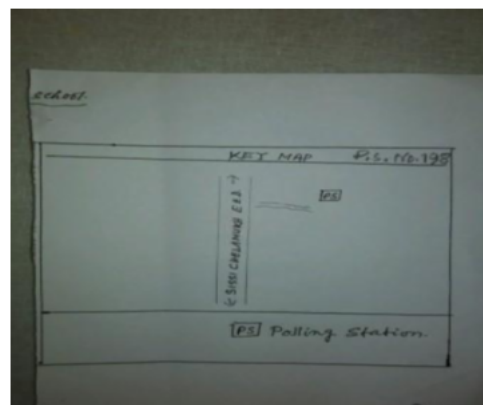

নিৰ্বাচক পঞ্জীয়ন বিষয়াৰ স্বাক্ষৰ

Nazri Naksha

Google Map View

Polling Station Building Front View

ভোটগ্ৰহন কেন্দ্ৰৰ সন্মুখৰ দৃশ্য

Cad View

Key MAP View

S2 1 নাম : মহেন্দ্ৰ লামু পিতাৰ নাম: অমুল্য লামু ঘৰ নং : 0 বয়স : 42 লিঙ্গ : পুৰুষ	DWM2551704 ফটো উপলব্ধ	S2 2 নাম : নমিতা বৰা স্বামীৰ নাম: মহেন্দ্ৰ লামু ঘৰ নং : 0 বয়স : 41 লিঙ্গ : মহিলা	DWM0636522 ফটো উপলব্ধ	3 নাম : বঞ্জীত গগৈ পিতাৰ নাম: লক্ষীত গগৈ ঘৰ নং : 1 বয়স : 64 লিঙ্গ : পুৰুষ	CCF1564609 ফটো উপলব্ধ
4 নাম : চম্পা গগৈ স্বামীৰ নাম: বঞ্জীত গগৈ ঘৰ নং : 1 বয়স : 58 লিঙ্গ : মহিলা	CCF1564610 ফটো উপলব্ধ	5 নাম : দীপেন কুমাৰ গগৈ পিতাৰ নাম: লক্ষীত গগৈ ঘৰ নং : 1 বয়স : 55 লিঙ্গ : পুৰুষ	CCF1564621 ফটো উপলব্ধ	6 নাম : প্ৰাঞ্জল ডেকা পিতাৰ নাম: ধ্ৰু ডেকা ঘৰ নং : 1 বয়স : 49 লিঙ্গ : পুৰুষ	CCF2121053 ফটো উপলব্ধ
7 নাম : মীনা দিহিঙ্গীয়া পিতাৰ নাম: দিপেন কুমাৰ গগৈ ঘৰ নং : 1 বয়স : 48 লিঙ্গ : মহিলা	CCF1564632 ফটো উপলব্ধ	8 নাম : দেৱজিৎ গগৈ পিতাৰ নাম: লক্ষীত গগৈ ঘৰ নং : 1 বয়স : 45 লিঙ্গ : পুৰুষ	CCF1564643 ফটো উপলব্ধ	9 নাম : দিগন্ত গগৈ পিতাৰ নাম: লক্ষীত গগৈ ঘৰ নং : 1 বয়স : 42 লিঙ্গ : পুৰুষ	CCF1564654 ফটো উপলব্ধ
10 নাম : জয়ন্তী পেগু গগৈ স্বামীৰ নাম: দিগন্ত গগৈ ঘৰ নং : 1 বয়স : 42 লিঙ্গ : মহিলা	CCF1564665 ফটো উপলব্ধ	11 নাম : বিজয়া গগৈ স্বামীৰ নাম: দেৱজিৎ গগৈ ঘৰ নং : 01 বয়স : 41 লিঙ্গ : মহিলা	CCF0499400 ফটো উপলব্ধ	12 নাম : প্ৰত্যুশ প্ৰতিম গগৈ পিতাৰ নাম: বঞ্জীত গগৈ ঘৰ নং : 1 বয়স : 33 লিঙ্গ : পুৰুষ	CCF1564574 ফটো উপলব্ধ
13 নাম : পাৰ্থ প্ৰতিম গগৈ পিতাৰ নাম: বঞ্জীত গগৈ ঘৰ নং : 1 বয়স : 27 লিঙ্গ : পুৰুষ	CCF0563163 ফটো উপলব্ধ	14 নাম : নবদীপ দলে পিতাৰ নাম: অনিল দলে ঘৰ নং : 1 বয়স : 22 লিঙ্গ : পুৰুষ	VNK0100925 ফটো উপলব্ধ	15 নাম : পূৰ্বী কোঁৱৰ স্বামীৰ নাম: সঞ্জীৱ কোঁৱৰ ঘৰ নং : 1 বয়স : 40 লিঙ্গ : মহিলা	CCF1564563 ফটো উপলব্ধ
16 নাম : বানী গগৈ স্বামীৰ নাম: গোলোক গগৈ ঘৰ নং : 1 বয়স : 75 লিঙ্গ : মহিলা	CCF1564687 ফটো উপলব্ধ	17 নাম : ডেভিড গগৈ গগৈ পিতাৰ নাম: গোলোক গগৈ ঘৰ নং : 2 বয়স : 42 লিঙ্গ : পুৰুষ	CCF1564698 ফটো উপলব্ধ	18 নাম : শান্তিপ্ৰিয়া গগৈ পিতাৰ নাম: গোলোক গগৈ ঘৰ নং : 2 বয়স : 28 লিঙ্গ : মহিলা	CCF0323873 ফটো উপলব্ধ
19 নাম : ভূপেন গগৈ পিতাৰ নাম: চন্দ্ৰকমল গগৈ ঘৰ নং : 0 বয়স : 55 লিঙ্গ : পুৰুষ	CCF1564723 ফটো উপলব্ধ	# 20 নাম : নিজৰা বৰগোহাঁই স্বামীৰ নাম: ভূপেন গগৈ ঘৰ নং : 0 বয়স : 50 লিঙ্গ : মহিলা	CCF1564734 ফটো উপলব্ধ	21 নাম : জয়ন্ত গগৈ পিতাৰ নাম: চন্দ্ৰকমল গগৈ ঘৰ নং : 0 বয়স : 48 লিঙ্গ : পুৰুষ	CCF1564745 ফটো উপলব্ধ
22 নাম : বৰ্ণালী চেতিয়া গগৈ স্বামীৰ নাম: জয়ন্ত গগৈ ঘৰ নং : 0 বয়স : 45 লিঙ্গ : মহিলা	CCF1564756 ফটো উপলব্ধ	S2 23 নাম : মুকুট গোহাঁই পিতাৰ নাম: পূৰ্ণ গোহাঁই ঘৰ নং : 0 বয়স : 126 লিঙ্গ : পুৰুষ	CCF0298315 ফটো উপলব্ধ	24 নাম : প্ৰাচ্য গগৈ পিতাৰ নাম: ভূপেন গগৈ ঘৰ নং : 3 বয়স : 21 লিঙ্গ : পুৰুষ	CCF2786127 ফটো উপলব্ধ
R 25 নাম : প্ৰাচ্য গগৈ পিতাৰ নাম: ভূপেন গগৈ ঘৰ নং : 3 বয়স : 21 লিঙ্গ : পুৰুষ	CCF2798387 ফটো উপলব্ধ	26 নাম : দিলীপ গগৈ পিতাৰ নাম: লক্ষীনাথ গগৈ ঘৰ নং : 0 বয়স : 55 লিঙ্গ : পুৰুষ	CCF1564789 ফটো উপলব্ধ	27 নাম : ফুলমা গগৈ স্বামীৰ নাম: দিলীপ গগৈ ঘৰ নং : 0 বয়স : 50 লিঙ্গ : মহিলা	CCF1564790 ফটো উপলব্ধ
28 নাম : অনিমা গগৈ স্বামীৰ নাম: গুণ গগৈ ঘৰ নং : 8 বয়স : 74 লিঙ্গ : মহিলা	CCF1564825 ফটো উপলব্ধ	29 নাম : নিৰ্মল গগৈ পিতাৰ নাম: গুণ গগৈ ঘৰ নং : 8 বয়স : 53 লিঙ্গ : পুৰুষ	CCF1564836 ফটো উপলব্ধ	30 নাম : মঞ্জু কোঁচ স্বামীৰ নাম: নিৰমল গগৈ ঘৰ নং : 8 বয়স : 50 লিঙ্গ : মহিলা	CCF1564847 ফটো উপলব্ধ