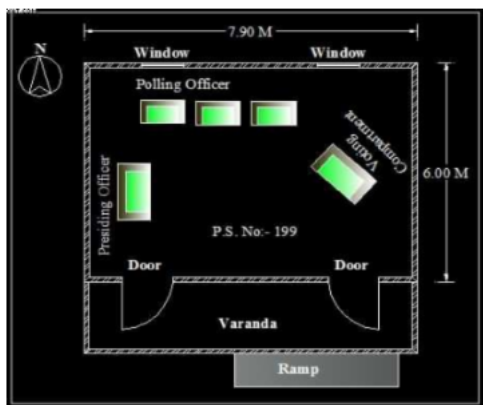

নিৰ্বাচক পঞ্জীয়ন বিষয়াৰ স্বাক্ষৰ

Nazri Naksha

Google Map View

Polling Station Building Front View

ভোটগ্ৰহন কেন্দ্ৰৰ সন্মুখৰ দৃশ্য

Cad View

Key MAP View

1 নাম : সতীশ গগৈ পিতাৰ নাম: ভোলা গগৈ ঘৰ নং : ৭ বয়স : 75 লিঙ্গ : পুৰুষ	CCF1564983 ফটো উপলব্ধ	2 নাম : প্ৰিয়ব্ৰত গগৈ পিতাৰ নাম: পৰিত্ৰ গগৈ ঘৰ নং : 12 (ক) বয়স : 23 লিঙ্গ : পুৰুষ	CCF0638734 ফটো উপলব্ধ	3 নাম : উপাসনা গগৈ পিতাৰ নাম: দিলীপ গগৈ ঘৰ নং : ১৩ বয়স : 22 লিঙ্গ : মহিলা	CCF2759298 ফটো উপলব্ধ
4 নাম : দিপেন বুঢ়াগোহাঁই পিতাৰ নাম: ঘন বুঢ়াগোহাঁই ঘৰ নং : 17 বয়স : 30 লিঙ্গ : পুৰুষ	CCF1114982 ফটো উপলব্ধ	5 নাম : বুলি বুঢ়াগোহাঁই স্বামীৰ নাম: ঘন বুঢ়াগোহাঁই ঘৰ নং : 17 ক বয়স : 53 লিঙ্গ : মহিলা	CCF1115252 ফটো উপলব্ধ	6 নাম : ঘন গোহাঁই পিতাৰ নাম: ইন্দ্ৰেশ্বৰ গোহাঁই ঘৰ নং : 17 ক বয়স : 53 লিঙ্গ : পুৰুষ	CCF1114974 ফটো উপলব্ধ
7 নাম : দিলেন বুঢ়াগোহাঁই পিতাৰ নাম: ঘন বুঢ়াগোহাঁই ঘৰ নং : 17 ক বয়স : 36 লিঙ্গ : পুৰুষ	CCF1115096 ফটো উপলব্ধ	8 নাম : মানসী গোহাঁই পিতাৰ নাম: কুশল গোহাঁই ঘৰ নং : 1৮ বয়স : 23 লিঙ্গ : মহিলা	CCF1524206 ফটো উপলব্ধ	9 নাম : হিমাশ্ৰী চুতীয়া পিতাৰ নাম: কৰুণা চুতীয়া ঘৰ নং : 19 বয়স : 26 লিঙ্গ : মহিলা	CCF0474684 ফটো উপলব্ধ
10 নাম : স্নিগ্ধা বৰুৱা পিতাৰ নাম: নৰকান্ত বৰুৱা ঘৰ নং : 22 বয়স : 26 লিঙ্গ : মহিলা	CCF0653428 ফটো উপলব্ধ	11 নাম : জেচমিনা বৰুৱা পিতাৰ নাম: উমেশ বৰুৱা ঘৰ নং : 22 বয়স : 22 লিঙ্গ : মহিলা	CCF1243625 ফটো উপলব্ধ	12 নাম : ৰাণী বৰুৱা স্বামীৰ নাম: চিৰাজ বৰুৱা ঘৰ নং : 22 ক বয়স : 40 লিঙ্গ : মহিলা	CCF0532994 ফটো উপলব্ধ
13 নাম : দিপাঞ্জলী গগৈ বৰুৱা স্বামীৰ নাম: মৃগাংক বৰুৱা ঘৰ নং : 23 বয়স : 26 লিঙ্গ : মহিলা	CCF1647536 ফটো উপলব্ধ	R 14 নাম : দিপাঞ্জলী গগৈ স্বামীৰ নাম: মৃগাংক গগৈ ঘৰ নং : 23 বয়স : 26 লিঙ্গ : মহিলা	CCF2780005 ফটো উপলব্ধ	15 নাম : যশস্বান জ্যোতি সন্দিকৈ পিতাৰ নাম: জিতেন সন্দিকৈ ঘৰ নং : 23 বয়স : 25 লিঙ্গ : পুৰুষ	CCF0638791 ফটো উপলব্ধ
16 নাম : দীপামোণি পায়ং সন্দিকৈ স্বামীৰ নাম: দিপক সন্দিকৈ ঘৰ নং : 25 বয়স : 28 লিঙ্গ : মহিলা	CCF0615724 ফটো উপলব্ধ	17 নাম : পঙ্কজ গগৈ পিতাৰ নাম: পবিত্ৰ গগৈ ঘৰ নং : ২৭ বয়স : 33 লিঙ্গ : পুৰুষ	CCF1565237 ফটো উপলব্ধ	18 নাম : জ্যোতিৰঞ্জন বুঢ়াগোহাঁই মাতৃৰ নাম: বিনিতা বুঢ়াগোহাঁই ঘৰ নং : 27 বয়স : 22 লিঙ্গ : পুৰুষ	CCF1533223 ফটো উপলব্ধ
19 নাম : দিলীপ গগৈ পিতাৰ নাম: জিলবৰ গগৈ ঘৰ নং : ২৮ বয়স : 58 লিঙ্গ : পুৰুষ	CCF1565271 ফটো উপলব্ধ	20 নাম : অঞ্জলি হাজৰিকা গগৈ স্বামীৰ নাম: দিলীপ গগৈ ঘৰ নং : ২৮ বয়স : 55 লিঙ্গ : মহিলা	CCF1565282 ফটো উপলব্ধ	21 নাম : পূজা গগৈ পিতাৰ নাম: দিলীপ গগৈ ঘৰ নং : ২৮ বয়স : 28 লিঙ্গ : মহিলা	CCF0022749 ফটো উপলব্ধ
22 নাম : ৰাজা গোহাঁই পিতাৰ নাম: পবিত্ৰ গোহাঁই ঘৰ নং : 28 এ বয়স : 25 লিঙ্গ : পুৰুষ	CCF0615757 ফটো উপলব্ধ	23 নাম : মিএ গগৈ পিতাৰ নাম: জিলবৰ গগৈ ঘৰ নং : ২৯ বয়স : 78 লিঙ্গ : পুৰুষ	CCF1565293 ফটো উপলব্ধ	24 নাম : কুসুম চেতিয়া গগৈ স্বামীৰ নাম: মিএ গগৈ ঘৰ নং : ২৯ বয়স : 70 লিঙ্গ : মহিলা	CCF1565306 ফটো উপলব্ধ
25 নাম : ঈশান জ্যোতি গগৈ পিতাৰ নাম: মিত্ৰ গগৈ ঘৰ নং : ২৯ বয়স : 41 লিঙ্গ : পুৰুষ	CCF1565317 ফটো উপলব্ধ	26 নাম : কুইন বুঢ়াগোহাঁই পিতাৰ নাম: যোগেশ বুঢ়াগোহাঁই ঘৰ নং : ৩০ বয়স : 42 লিঙ্গ : মহিলা	CCF1565340 ফটো উপলব্ধ	27 নাম : অপৰাজিতা বুঢ়াগোহাঁই পিতাৰ নাম: যোগেশ বুঢ়াগোহাঁই ঘৰ নং : ৩০ বয়স : 37 লিঙ্গ : মহিলা	CCF1565362 ফটো উপলব্ধ
28 নাম : জাহ্নবী বুঢ়াগোহাঁই পিতাৰ নাম: যোগেশ বুঢ়াগোহাঁই ঘৰ নং : ৩০ বয়স : 31 লিঙ্গ : মহিলা	CCF0013755 ফটো উপলব্ধ	29 নাম : হেমন্ত গোহাঁই পিতাৰ নাম: পদ্মেশ্বৰ গোহাঁই ঘৰ নং : ৩১ বয়স : 50 লিঙ্গ : পুৰুষ	CCF1565384 ফটো উপলব্ধ	30 নাম : ৰীতা ৰানী বৰুৱা স্বামীৰ নাম: হেমন্ত গোহাঁই ঘৰ নং : ৩১ বয়স : 39 লিঙ্গ : মহিলা	CCF0013756 ফটো উপলব্ধ