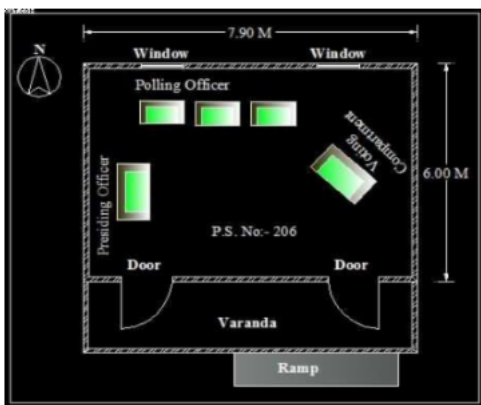

নিৰ্বাচক পঞ্জীয়ন বিষয়াৰ স্বাক্ষৰ

Nazri Naksha

Google Map View

Polling Station Building Front View

ভোটগ্ৰহন কেন্দ্ৰৰ সন্মুখৰ দৃশ্য

Cad View

Key MAP View

1 নাম : অনপম দাস পিতাৰ নাম: অচ্যুত দাস ঘৰ নং : 0 বয়স : 24 লিঙ্গ : পুৰুষ	VNK0093328 ফটো উপলব্ধ	2 নাম : প্রার্থনা দাস পিতাৰ নাম: প্রশান্ত দাস ঘৰ নং : 0 বয়স : 21 লিঙ্গ : মহিলা	VNK0068825 ফটো উপলব্ধ	3 নাম : কৰতী দাস পিতাৰ নাম: পোহৰ দাস ঘৰ নং : 1 বয়স : 54 লিঙ্গ : পুৰুষ	CCF1624562 ফটো উপলব্ধ
4 নাম : মাকন দাস স্বামীৰ নাম: কৰতী দাস ঘৰ নং : 1 বয়স : 49 লিঙ্গ : মহিলা	CCF1624573 ফটো উপলব্ধ	5 নাম : চেনাই দাস পিতাৰ নাম: মিন দাস ঘৰ নং : 1 বয়স : 35 লিঙ্গ : পুৰুষ	CCF0280321 ফটো উপলব্ধ	6 নাম : বুৰী ইয়েন দাস স্বামীৰ নাম: চেনাই দাস ঘৰ নং : 1 বয়স : 31 লিঙ্গ : মহিলা	CCF0381285 ফটো উপলব্ধ
7 নাম : গন দাস পিতাৰ নাম: মিন দাস ঘৰ নং : 1 বয়স : 29 লিঙ্গ : পুৰুষ	CCF0568980 ফটো উপলব্ধ	8 নাম : পিংকি দাস স্বামীৰ নাম: গগন দাস ঘৰ নং : 1 বয়স : 28 লিঙ্গ : মহিলা	VNK0089037 ফটো উপলব্ধ	9 নাম : মনি নাথ হাজৰিকা স্বামীৰ নাম: বিপ্লব হাজৰিকা ঘৰ নং : 1 বয়স : 26 লিঙ্গ : মহিলা	VNK0093294 ফটো উপলব্ধ
10 নাম : বাতুল দাস পিতাৰ নাম: কৰতী দাস ঘৰ নং : 01 বয়স : 25 লিঙ্গ : পুৰুষ	CCF1312669 ফটো উপলব্ধ	11 নাম : জ্ঞান জ্যোতি দাস মাতৃৰ নাম: মন্দিৰা দাস ঘৰ নং : 1 বয়স : 20 লিঙ্গ : পুৰুষ	VNK0093336 ফটো উপলব্ধ	12 নাম : প্ৰিয়া হাজৰিকা পিতাৰ নাম: ভূপেন হাজৰিকা ঘৰ নং : 01 বয়স : 20 লিঙ্গ : মহিলা	VNK0126540 ফটো উপলব্ধ
13 নাম : দীপ জ্যোতি দাস পিতাৰ নাম: বিপুল চন্দ্ৰ দাস ঘৰ নং : 1 বয়স : 19 লিঙ্গ : পুৰুষ	VNK0093153 ফটো উপলব্ধ	14 নাম : অমিলী দাস স্বামীৰ নাম: গিৰিধৰ দাস ঘৰ নং : 2 বয়স : 64 লিঙ্গ : মহিলা	CCF1624584 ফটো উপলব্ধ	15 নাম : লোহিত দাস পিতাৰ নাম: গিৰিধৰ দাস ঘৰ নং : 2 বয়স : 47 লিঙ্গ : পুৰুষ	CCF1624595 ফটো উপলব্ধ
16 নাম : সৰমাই দাস স্বামীৰ নাম: লোহিত দাস ঘৰ নং : 2 বয়স : 42 লিঙ্গ : মহিলা	CCF1624608 ফটো উপলব্ধ	17 নাম : প্রশান্ত দাস পিতাৰ নাম: গিৰিধৰ দাস ঘৰ নং : 2 বয়স : 37 লিঙ্গ : পুৰুষ	CCF1624619 ফটো উপলব্ধ	18 নাম : চিত্ৰলেখা বৰা স্বামীৰ নাম: প্রশান্ত দাস ঘৰ নং : 2 বয়স : 31 লিঙ্গ : মহিলা	CCF1631647 ফটো উপলব্ধ
19 নাম : অনামিকা দাশ স্বামীৰ নাম: বিকাশ দাশ ঘৰ নং : 02 বয়স : 29 লিঙ্গ : মহিলা	CCF0534750 ফটো উপলব্ধ	20 নাম : দেবজিত দাস পিতাৰ নাম: পুষ্প দাস ঘৰ নং : 2 বয়স : 23 লিঙ্গ : পুৰুষ	CCF1633528 ফটো উপলব্ধ	21 নাম : অৰূপ দাস পিতাৰ নাম: লীলাকান্ত দাস ঘৰ নং : 0 বয়স : 39 লিঙ্গ : পুৰুষ	CCF1631794 ফটো উপলব্ধ
22 নাম : বিজমণি দাস পিতাৰ নাম: লীলাকান্ত দাস ঘৰ নং : 03 বয়স : 26 লিঙ্গ : মহিলা	CCF1251214 ফটো উপলব্ধ	23 নাম : প্রকাশ হাজৰিকা পিতাৰ নাম: মতীলাল হাজৰিকা ঘৰ নং : 3 বয়স : 26 লিঙ্গ : পুৰুষ	CCF1364132 ফটো উপলব্ধ	24 নাম : প্ৰবীৰ হাজৰিকা পিতাৰ নাম: টুনীৰাম হাজৰিকা ঘৰ নং : 8 বয়স : 55 লিঙ্গ : পুৰুষ	CCF1624620 ফটো উপলব্ধ
25 নাম : মাকন হাজৰিকা স্বামীৰ নাম: প্ৰবীৰ হাজৰিকা ঘৰ নং : 8 বয়স : 53 লিঙ্গ : মহিলা	CCF1624631 ফটো উপলব্ধ	26 নাম : ভবেশ হাজৰিকা পিতাৰ নাম: প্ৰবীৰ হাজৰিকা ঘৰ নং : 8 বয়স : 31 লিঙ্গ : পুৰুষ	CCF0100727 ফটো উপলব্ধ	27 নাম : মনিৰাজ হাজৰিকা পিতাৰ নাম: পবিত্ৰ হাজৰিকা ঘৰ নং : 8 বয়স : 29 লিঙ্গ : পুৰুষ	CCF2123446 ফটো উপলব্ধ
28 নাম : প্ৰভাতজ্যোতি দাস পিতাৰ নাম: কাৰমি দাস ঘৰ নং : 4 বয়স : 28 লিঙ্গ : পুৰুষ	CCF0627703 ফটো উপলব্ধ	29 নাম : সয়নিকা কুমবাং দাস স্বামীৰ নাম: প্ৰভাতজ্যোতি দাস ঘৰ নং : 4 বয়স : 28 লিঙ্গ : মহিলা	CCF0627943 ফটো উপলব্ধ	30 নাম : মাৰ্টিনা হাজৰিকা পিতাৰ নাম: মনিৰাজ হাজৰিকা ঘৰ নং : 8 বয়স : 27 লিঙ্গ : মহিলা	CCF0317289 ফটো উপলব্ধ