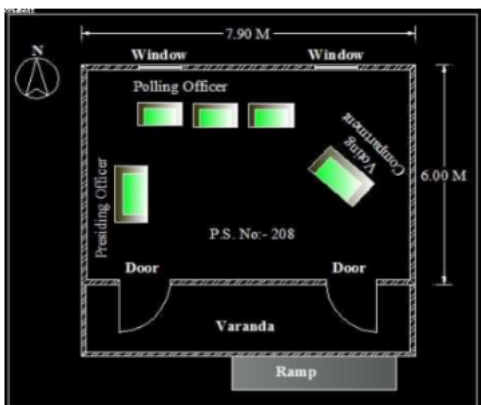

নিৰ্বাচক পঞ্জীয়ন বিষয়াৰ স্বাক্ষৰ

Nazri Naksha

Google Map View

Polling Station Building Front View

ভোটগ্ৰহন কেন্দ্ৰৰ সন্মুখৰ দৃশ্য

Cad View

Key MAP View

1 নাম : পদোশ্বৰী বৰুৱা স্বামীৰ নাম: ফনিধৰ বৰুৱা ঘৰ নং : ১ বয়স : 63 লিঙ্গ : মহিলা	CCF1634588 ফটো উপলব্ধ	2 নাম : বুপা ফুকন বৰুৱা স্বামীৰ নাম: টিকেन्द्र বৰুৱা ঘৰ নং : ১ বয়স : 51 লিঙ্গ : মহিলা	CCF0000075 ফটো উপলব্ধ	3 নাম : দীলীপ বৰুৱা পিতাৰ নাম: ফনিধৰ বৰুৱা ঘৰ নং : ১ বয়স : 44 লিঙ্গ : পুৰুষ	CCF1634599 ফটো উপলব্ধ
4 নাম : টিকেन्द्र বৰুৱা পিতাৰ নাম: ফনিধৰ বৰুৱা ঘৰ নং : ১ বয়স : 41 লিঙ্গ : পুৰুষ	CCF1634602 ফটো উপলব্ধ	5 নাম : দিপু বৰুৱা পিতাৰ নাম: ফনিধৰ বৰুৱা ঘৰ নং : ১ বয়স : 38 লিঙ্গ : পুৰুষ	CCF1634613 ফটো উপলব্ধ	6 নাম : নৰ বৰুৱা পিতাৰ নাম: ফণীধৰ বৰুৱা ঘৰ নং : ১ বয়স : 38 লিঙ্গ : পুৰুষ	CCF1634624 ফটো উপলব্ধ
7 নাম : ৰীতা বৰুৱা স্বামীৰ নাম: দিলীপ বৰুৱা ঘৰ নং : ১ বয়স : 36 লিঙ্গ : মহিলা	CCF1634635 ফটো উপলব্ধ	8 নাম : দীপা বৰুৱা স্বামীৰ নাম: দেবজিত বৰুৱা ঘৰ নং : ১ বয়স : 36 লিঙ্গ : মহিলা	CCF1634646 ফটো উপলব্ধ	9 নাম : প্ৰফুল্ল চুতীয়া পিতাৰ নাম: গঙ্গাধৰ চুতীয়া ঘৰ নং : ২ বয়স : 59 লিঙ্গ : পুৰুষ	CCF1634657 ফটো উপলব্ধ
10 নাম : বিনা চুতীয়া স্বামীৰ নাম: প্ৰফুল্ল চুতীয়া ঘৰ নং : ২ বয়স : 54 লিঙ্গ : মহিলা	CCF1634668 ফটো উপলব্ধ	11 নাম : অজিত বৰুৱা পিতাৰ নাম: জিত্ৰীৰাম বৰুৱা ঘৰ নং : ৩ বয়স : 67 লিঙ্গ : পুৰুষ	CCF1634680 ফটো উপলব্ধ	12 নাম : হেমন্তি বৰুৱা স্বামীৰ নাম: অজিত বৰুৱা ঘৰ নং : ৩ বয়স : 61 লিঙ্গ : মহিলা	CCF1634691 ফটো উপলব্ধ
13 নাম : অতুল বৰুৱা অন্যান্য: অজিত বৰুৱা ঘৰ নং : ৩ বয়স : 38 লিঙ্গ : পুৰুষ	CCF1634704 ফটো উপলব্ধ	14 নাম : মায়ামনি বৰুৱা স্বামীৰ নাম: অতুল বৰুৱা ঘৰ নং : ৩ বয়স : 34 লিঙ্গ : মহিলা	CCF1634715 ফটো উপলব্ধ	15 নাম : পদ্মা সূত স্বামীৰ নাম: চি ক ন সূত ঘৰ নং : ৩ক বয়স : 44 লিঙ্গ : মহিলা	CCF1634737 ফটো উপলব্ধ
16 নাম : মেৰ্মান ছেত্ৰী পিতাৰ নাম: দাতাৰাম ছেত্ৰী ঘৰ নং : ৫ বয়স : 77 লিঙ্গ : পুৰুষ	CCF1634748 ফটো উপলব্ধ	17 নাম : টিকামায়া ছেত্ৰী স্বামীৰ নাম: মেৰ্মান ছেত্ৰী ঘৰ নং : ৫ বয়স : 71 লিঙ্গ : মহিলা	CCF1634759 ফটো উপলব্ধ	18 নাম : ৰত্ন বাহাদুৰ ছেত্ৰী পিতাৰ নাম: মেৰ্মান ছেত্ৰী ঘৰ নং : ৫ বয়স : 43 লিঙ্গ : পুৰুষ	CCF1634771 ফটো উপলব্ধ
19 নাম : যুবৰাজ ছেত্ৰী পিতাৰ নাম: মেৰ্মান ছেত্ৰী ঘৰ নং : ৫ বয়স : 41 লিঙ্গ : পুৰুষ	CCF1634782 ফটো উপলব্ধ	20 নাম : জানকা ছেত্ৰী স্বামীৰ নাম: ৰত্ন বাহাদুৰ ছেত্ৰী ঘৰ নং : 5 বয়স : 33 লিঙ্গ : মহিলা	CCF0628560 ফটো উপলব্ধ	21 নাম : প্ৰণামিকা দত্ত স্বামীৰ নাম: যুবৰাজ ছেত্ৰী ঘৰ নং : 5 বয়স : 33 লিঙ্গ : মহিলা	VNK0044198 ফটো উপলব্ধ
22 নাম : স্বৰ্ণলতা বৰা স্বামীৰ নাম: ৰাজেন বৰুৱা ঘৰ নং : 6 বয়স : 38 লিঙ্গ : মহিলা	VNK0098202 ফটো উপলব্ধ	23 নাম : দেৱ চেত্ৰী পিতাৰ নাম: জয় বাহাদুৰ চেত্ৰী ঘৰ নং : ৬ক বয়স : 38 লিঙ্গ : পুৰুষ	CCF0534818 ফটো উপলব্ধ	24 নাম : লুহিত চেত্ৰী পিতাৰ নাম: ভুবন চেত্ৰী ঘৰ নং : ৬খ বয়স : 24 লিঙ্গ : পুৰুষ	CCF0550889 ফটো উপলব্ধ
25 নাম : প্ৰিয়ঙ্কা চেত্ৰী পিতাৰ নাম: ভুবন চেত্ৰী ঘৰ নং : ৬খ বয়স : 23 লিঙ্গ : মহিলা	CCF1253111 ফটো উপলব্ধ	26 নাম : প্ৰীতি ছেত্ৰী পিতাৰ নাম: ভুবন চেত্ৰী ঘৰ নং : ৬খ বয়স : 20 লিঙ্গ : মহিলা	VNK0064485 ফটো উপলব্ধ	27 নাম : পবন ছেত্ৰী পিতাৰ নাম: শংখৰ ছেত্ৰী ঘৰ নং : ৬খ বয়স : 20 লিঙ্গ : পুৰুষ	VNK0091504 ফটো উপলব্ধ
28 নাম : পুষ্প বাহাদুৰ চেত্ৰী পিতাৰ নাম: লোকনাথ বাহাদুৰ চেত্ৰী ঘৰ নং : ৬ গ বয়স : 54 লিঙ্গ : পুৰুষ	CCF0344317 ফটো উপলব্ধ	29 নাম : দীপক চেত্ৰী পিতাৰ নাম: পুষ্প বাহাদুৰ চেত্ৰী ঘৰ নং : ৬ গ বয়স : 27 লিঙ্গ : পুৰুষ	CCF0345306 ফটো উপলব্ধ	30 নাম : ভক্তমায়া চেত্ৰী স্বামীৰ নাম: পুষ্প বাহাদুৰ চেত্ৰী ঘৰ নং : ৬ খ বয়স : 46 লিঙ্গ : মহিলা	CCF0344358 ফটো উপলব্ধ