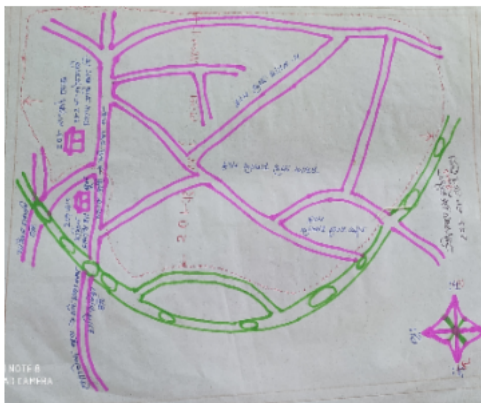

Nazri Naksha