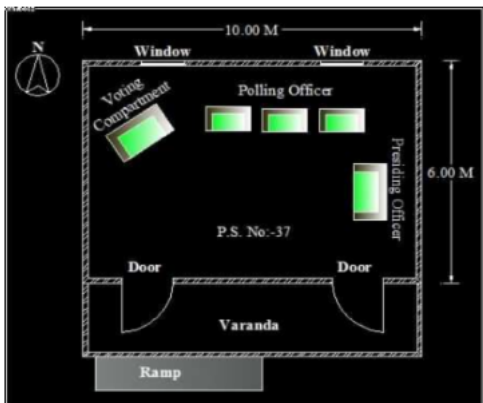

নিৰ্বাচক পঞ্জীয়ন বিষয়াৰ স্বাক্ষৰ

Nazri Naksha

Google Map View

Polling Station Building Front View

ভোটগ্রহন কেন্দ্ৰৰ সন্মুখৰ দৃশ্য

Cad View

Key MAP View

<p>S 1 CCF2779429</p> <p>নাম : সুমধ নাথ পিতাৰ নাম: কৃষ্ণ নাথ ঘৰ নং : 1 বয়স : 22 লিঙ্গ : পুৰুষ</p> <p>ফটো উপলব্ধ</p>	<p>2 CCF2800498</p> <p>নাম : গুৰ্দিলা হাজং স্বামীৰ নাম: পৰমানন্দ হাজং ঘৰ নং : 1 বয়স : 22 লিঙ্গ : মহিলা</p> <p>ফটো উপলব্ধ</p>	<p>3 VNK0108126</p> <p>নাম : পৰিসীতা শইকীয়া পিতাৰ নাম: তৰুন শইকীয়া ঘৰ নং : 01 বয়স : 20 লিঙ্গ : মহিলা</p> <p>ফটো উপলব্ধ</p>
<p>4 VNK0108118</p> <p>নাম : দীপশিখা বৰা পিতাৰ নাম: সত্য বৰা ঘৰ নং : 01 বয়স : 19 লিঙ্গ : মহিলা</p> <p>ফটো উপলব্ধ</p>	<p>5 VNK0105494</p> <p>নাম : চয়নিকা শইকীয়া পিতাৰ নাম: দীপক শইকীয়া ঘৰ নং : 02 বয়স : 19 লিঙ্গ : মহিলা</p> <p>ফটো উপলব্ধ</p>	<p>6 CCF0412320</p> <p>নাম : বসন্ত হাজৰিকা পিতাৰ নাম: মণিৰাম হাজৰিকা ঘৰ নং : 6 বয়স : 29 লিঙ্গ : পুৰুষ</p> <p>ফটো উপলব্ধ</p>
<p>7 CCF0530071</p> <p>নাম : দিপিকা হাজৰিকা স্বামীৰ নাম: বসন্ত হাজৰিকা ঘৰ নং : 6 বয়স : 28 লিঙ্গ : মহিলা</p> <p>ফটো উপলব্ধ</p>	<p>8 CCF1579846</p> <p>নাম : বিজিত হাজৰিকা পিতাৰ নাম: নিটুল হাজৰিকা ঘৰ নং : 6 বয়স : 24 লিঙ্গ : পুৰুষ</p> <p>ফটো উপলব্ধ</p>	<p>9 CCF1579853</p> <p>নাম : ববিতা বৰা হাজৰিকা স্বামীৰ নাম: বিজিত হাজৰিকা ঘৰ নং : 6 বয়স : 22 লিঙ্গ : মহিলা</p> <p>ফটো উপলব্ধ</p>
<p>10 CCF2789196</p> <p>নাম : ভবেশ কুমাৰ হাজং পিতাৰ নাম: হুচেন্দ্র হাজং ঘৰ নং : 9ডি বয়স : 22 লিঙ্গ : পুৰুষ</p> <p>ফটো উপলব্ধ</p>	<p>S 11 CCF1579887</p> <p>নাম : মনজলা গোস্বামী ডেকা স্বামীৰ নাম: বজ্জিত ডেকা ঘৰ নং : 15 বয়স : 22 লিঙ্গ : মহিলা</p> <p>ফটো উপলব্ধ</p>	<p>12 VNK0125989</p> <p>নাম : আৰতী তামাং মাতৃৰ নাম: সন্জুমায়ী তামাং ঘৰ নং : 24 বয়স : 22 লিঙ্গ : মহিলা</p> <p>ফটো উপলব্ধ</p>
<p>13 CCF0087676</p> <p>নাম : ক্ষীৰোদ দত্ত পিতাৰ নাম: ৰবিন দত্ত ঘৰ নং : 32 বয়স : 27 লিঙ্গ : পুৰুষ</p> <p>ফটো উপলব্ধ</p>	<p>14 CCF0644948</p> <p>নাম : চম্পা বৰগোহাঁই দত্ত স্বামীৰ নাম: ক্ষীৰোদ দত্ত ঘৰ নং : 32 বয়স : 25 লিঙ্গ : মহিলা</p> <p>ফটো উপলব্ধ</p>	<p>S 15 VNK0102400</p> <p>নাম : কল্পৰী শইকীয়া পিতাৰ নাম: পংকজ শইকীয়া ঘৰ নং : 33 বয়স : 19 লিঙ্গ : মহিলা</p> <p>ফটো উপলব্ধ</p>
<p>16 VNK0125435</p> <p>নাম : বিশ্বজিত সিংহ পিতাৰ নাম: বিজয় সিংহ ঘৰ নং : 45 বয়স : 20 লিঙ্গ : পুৰুষ</p> <p>ফটো উপলব্ধ</p>	<p>17 VNK0066019</p> <p>নাম : মুনালী পামুহেগম পেণ্ড স্বামীৰ নাম: ৰাজীৱ পেণ্ড ঘৰ নং : 56 বয়স : 29 লিঙ্গ : মহিলা</p> <p>ফটো উপলব্ধ</p>	<p>18 VNK0042762</p> <p>নাম : অঞ্জলী মণ্ডল স্বামীৰ নাম: সাধন মণ্ডল ঘৰ নং : 56 ক বয়স : 31 লিঙ্গ : মহিলা</p> <p>ফটো উপলব্ধ</p>
<p>19 CCF2779676</p> <p>নাম : গংগাধৰ নাথ পিতাৰ নাম: পুনৰাম নাথ ঘৰ নং : 62 বয়স : 23 লিঙ্গ : পুৰুষ</p> <p>ফটো উপলব্ধ</p>	<p>20 VNK0125641</p> <p>নাম : ফনিধৰ শইকীয়া পিতাৰ নাম: ডিম্বেশ্বৰ শইকীয়া ঘৰ নং : 65 বয়স : 23 লিঙ্গ : পুৰুষ</p> <p>ফটো উপলব্ধ</p>	<p>S 21 CCF0283069</p> <p>নাম : স্বপন দৈমাৰী পিতাৰ নাম: মধেন দৈমাৰী ঘৰ নং : 68 বয়স : 28 লিঙ্গ : পুৰুষ</p> <p>ফটো উপলব্ধ</p>
<p>22 VNK0011767</p> <p>নাম : ললিতা ছেত্ৰী স্বামীৰ নাম: দীপক ছেত্ৰী ঘৰ নং : 88 গ বয়স : 21 লিঙ্গ : মহিলা</p> <p>ফটো উপলব্ধ</p>	<p>23 CCF2789394</p> <p>নাম : ৰমেশ মল্লা পিতাৰ নাম: তুলসী মল্লা ঘৰ নং : 97 ক বয়স : 22 লিঙ্গ : পুৰুষ</p> <p>ফটো উপলব্ধ</p>	<p>24 CCF2747606</p> <p>নাম : নৰেন চেত্ৰী পিতাৰ নাম: মান বাহাদুৰ চেত্ৰী ঘৰ নং : 109 বয়স : 31 লিঙ্গ : পুৰুষ</p> <p>ফটো উপলব্ধ</p>
<p>25 VNK0039644</p> <p>নাম : বিনীতা চুতীয়া স্বামীৰ নাম: বিনোদ চুতীয়া ঘৰ নং : 109 বয়স : 30 লিঙ্গ : মহিলা</p> <p>ফটো উপলব্ধ</p>	<p>26 CCF0187088</p> <p>নাম : মেনকা চেত্ৰী স্বামীৰ নাম: নৰেন চেত্ৰী ঘৰ নং : 109 বয়স : 29 লিঙ্গ : মহিলা</p> <p>ফটো উপলব্ধ</p>	<p>27 FCM1914245</p> <p>নাম : হীৰুক জ্যোতি ডেকা অন্যান্য: মৌদিতা শইকীয়া ঘৰ নং : 112 বয়স : 31 লিঙ্গ : পুৰুষ</p> <p>ফটো উপলব্ধ</p>
<p>28 CCF1621721</p> <p>নাম : বানো লোহাৰ পিতাৰ নাম: ফুলচান্দ লোহাৰ ঘৰ নং : 112 বয়স : 29 লিঙ্গ : পুৰুষ</p> <p>ফটো উপলব্ধ</p>	<p>29 CCF0435073</p> <p>নাম : দিম্বেশ্বৰ শইকীয়া পিতাৰ নাম: কলিৰাম শইকীয়া ঘৰ নং : 120 বয়স : 57 লিঙ্গ : পুৰুষ</p> <p>ফটো উপলব্ধ</p>	<p>30 CCF0435016</p> <p>নাম : কনমাই শইকীয়া স্বামীৰ নাম: দিম্বেশ্বৰ শইকীয়া ঘৰ নং : 120 বয়স : 45 লিঙ্গ : মহিলা</p> <p>ফটো উপলব্ধ</p>