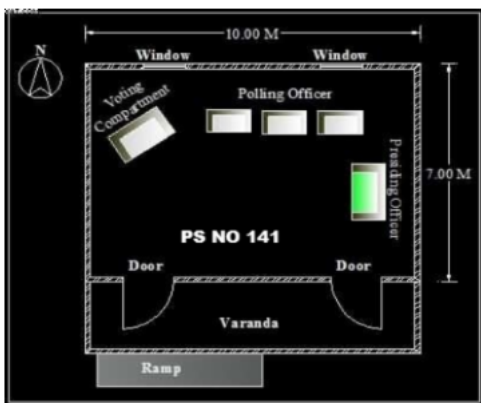

নিৰ্বাচক পঞ্জীয়ন বিষয়াৰ স্বাক্ষৰ

Nazri Naksha

Google Map View

Polling Station Building Front View

ভোটগ্ৰহন কেন্দ্ৰৰ সন্মুখৰ দৃশ্য

Cad View

Key MAP View

1 নাম : দিলীপ পেণ্ডু পিতাৰ নাম: কমলা পেণ্ডু ঘৰ নং : 1 বয়স : 59 লিঙ্গ : পুৰুষ	CCF1646646 ফটো উপলব্ধ	2 নাম : মিনা পেণ্ডু স্বামীৰ নাম: দিলীপ পেণ্ডু ঘৰ নং : 1 বয়স : 55 লিঙ্গ : মহিলা	CCF1646657 ফটো উপলব্ধ	3 নাম : মনোজ পাংগিং পিতাৰ নাম: সুবানসিং পাংগিং ঘৰ নং : 1 বয়স : 31 লিঙ্গ : মহিলা	CCF1652671 ফটো উপলব্ধ
4 নাম : দ্বীপ পেণ্ডু পিতাৰ নাম: দিলীপ পেণ্ডু ঘৰ নং : 1 বয়স : 28 লিঙ্গ : পুৰুষ	CCF0242073 ফটো উপলব্ধ	5 নাম : মনিকা দলে পেণ্ডু স্বামীৰ নাম: দিলীপ পেণ্ডু ঘৰ নং : 1 বয়স : 26 লিঙ্গ : মহিলা	CCF0241984 ফটো উপলব্ধ	6 নাম : বাহুল পেণ্ডু পিতাৰ নাম: দিলীপ পেণ্ডু ঘৰ নং : 1 বয়স : 24 লিঙ্গ : পুৰুষ	CCF1253731 ফটো উপলব্ধ
7 নাম : ভাস্কৰ পাংগিং পিতাৰ নাম: পলাশ পাংগিং ঘৰ নং : 1 বয়স : 21 লিঙ্গ : পুৰুষ	CCF2767770 ফটো উপলব্ধ	8 নাম : মনেশ্বৰ পেণ্ডু পিতাৰ নাম: কমলা পেণ্ডু ঘৰ নং : 2 বয়স : 69 লিঙ্গ : পুৰুষ	CCF1646679 ফটো উপলব্ধ	9 নাম : ফুলেশ্বৰী পেণ্ডু স্বামীৰ নাম: মনেশ্বৰ পেণ্ডু ঘৰ নং : 2 বয়স : 67 লিঙ্গ : মহিলা	CCF1646680 ফটো উপলব্ধ
10 নাম : বাবুল পেণ্ডু পিতাৰ নাম: মনেশ্বৰ পেণ্ডু ঘৰ নং : 2 বয়স : 42 লিঙ্গ : পুৰুষ	CCF1646704 ফটো উপলব্ধ	11 নাম : কপেশ্বৰী পেণ্ডু স্বামীৰ নাম: বাবুল পেণ্ডু ঘৰ নং : 2 বয়স : 40 লিঙ্গ : মহিলা	CCF1646715 ফটো উপলব্ধ	12 নাম : ববীতা দলে স্বামীৰ নাম: উমেশ দলে ঘৰ নং : 2 বয়স : 34 লিঙ্গ : মহিলা	CCF2140683 ফটো উপলব্ধ
13 নাম : চিল্পা পেণ্ডু চিল্পা পেণ্ডু স্বামীৰ নাম: উমেশ্বৰ পেণ্ডু ঘৰ নং : 2 বয়স : 26 লিঙ্গ : মহিলা	CCF1642008 ফটো উপলব্ধ	14 নাম : সোনমণি পেণ্ডু পিতাৰ নাম: বাবুল পেণ্ডু ঘৰ নং : 2 বয়স : 24 লিঙ্গ : মহিলা	CCF1253699 ফটো উপলব্ধ	15 নাম : চুমি লাগাছু পিতাৰ নাম: নিত্যানন্দ লাগাছু ঘৰ নং : 2 বয়স : 21 লিঙ্গ : মহিলা	CCF2785806 ফটো উপলব্ধ
16 নাম : পবালি পেণ্ডু পিতাৰ নাম: বাবুল পেণ্ডু ঘৰ নং : 2 বয়স : 21 লিঙ্গ : মহিলা	VNK0032771 ফটো উপলব্ধ	17 নাম : প্ৰানজিত পেণ্ডু পিতাৰ নাম: বাবুল পেণ্ডু ঘৰ নং : 2 বয়স : 20 লিঙ্গ : পুৰুষ	VNK0032763 ফটো উপলব্ধ	18 নাম : ৰূপজ্যোতি দলে পিতাৰ নাম: মুলুন দলে ঘৰ নং : 2 বয়স : 28 লিঙ্গ : পুৰুষ	CCF0217604 ফটো উপলব্ধ
19 নাম : গোপিনাথ দলে পিতাৰ নাম: মুলুন দলে ঘৰ নং : 2 বয়স : 26 লিঙ্গ : পুৰুষ	CCF0242263 ফটো উপলব্ধ	20 নাম : আনন্দ দলে পিতাৰ নাম: ৰাজীৱ দলে ঘৰ নং : 2 বয়স : 32 লিঙ্গ : পুৰুষ	CCF0217505 ফটো উপলব্ধ	21 নাম : সংগীতা পাইত দলে স্বামীৰ নাম: জীৱনাথ দলে ঘৰ নং : 2 বয়স : 27 লিঙ্গ : মহিলা	CCF0530634 ফটো উপলব্ধ
22 নাম : ৰিম্পী পাংগিং স্বামীৰ নাম: আনন্দ দলে ঘৰ নং : 2 বয়স : 24 লিঙ্গ : মহিলা	CCF0530642 ফটো উপলব্ধ	23 নাম : গিৰিধৰ পেণ্ডু পিতাৰ নাম: মিনকান্ত পেণ্ডু ঘৰ নং : 3 বয়স : 45 লিঙ্গ : পুৰুষ	CCF1646760 ফটো উপলব্ধ	24 নাম : নৰেশ দলে পিতাৰ নাম: হেমচন্দ্ৰ দলে ঘৰ নং : 3 বয়স : 32 লিঙ্গ : পুৰুষ	CCF0218180 ফটো উপলব্ধ
25 নাম : পুলেশ্বৰী পেণ্ডু স্বামীৰ নাম: গিৰিধৰ পেণ্ডু ঘৰ নং : 3 বয়স : 31 লিঙ্গ : মহিলা	CCF1652728 ফটো উপলব্ধ	26 নাম : কবিতা পাতিৰ দলে স্বামীৰ নাম: নৰেশ দলে ঘৰ নং : 3 বয়স : 26 লিঙ্গ : মহিলা	CCF0241893 ফটো উপলব্ধ	27 নাম : চুমি মিছং দলে স্বামীৰ নাম: ৰঞ্জিত দলে ঘৰ নং : 03 বয়স : 26 লিঙ্গ : মহিলা	VNK0094961 ফটো উপলব্ধ
28 নাম : জীৱনাথ দলে পিতাৰ নাম: ৰাজীৱ দলে ঘৰ নং : 3 বয়স : 31 লিঙ্গ : পুৰুষ	CCF0217513 ফটো উপলব্ধ	29 নাম : ৰঞ্জিত দলে পিতাৰ নাম: হেমচন্দ্ৰ দলে ঘৰ নং : 3 বয়স : 26 লিঙ্গ : পুৰুষ	CCF0242131 ফটো উপলব্ধ	30 নাম : চুমন মিলি দলে স্বামীৰ নাম: বলিৰাম দলে ঘৰ নং : 3 বয়স : 29 লিঙ্গ : মহিলা	CCF0194506 ফটো উপলব্ধ