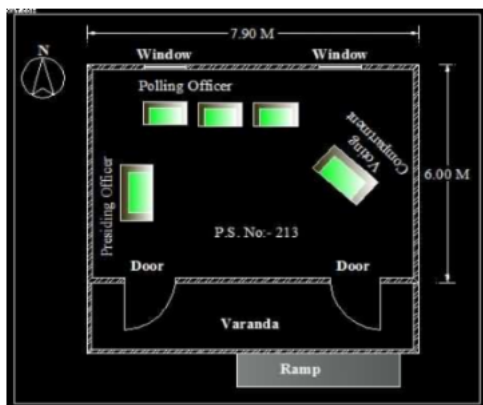

নিৰ্বাচক পঞ্জীয়ন বিষয়াৰ স্বাক্ষৰ

Nazri Naksha

Google Map View

Polling Station Building Front View

ভোটগ্ৰহন কেন্দ্ৰৰ সন্মুখৰ দৃশ্য

Cad View

Key MAP View

1 নাম : সত্যজিত গগৈ পিতাৰ নাম: অভিজিত গগৈ ঘৰ নং : 00 বয়স : 20 লিঙ্গ : পুৰুষ	VNK0065516 ফটো উপলব্ধ	2 নাম : ডেনিয়েল পেণ্ড পিতাৰ নাম: খগেন পেণ্ড ঘৰ নং : 02 বয়স : 22 লিঙ্গ : পুৰুষ	CCF2775732 ফটো উপলব্ধ	3 নাম : নিৰন চমুবা পিতাৰ নাম: থুলেশ্বৰ চমুবা ঘৰ নং : 8 বয়স : 62 লিঙ্গ : পুৰুষ	CCF1684566 ফটো উপলব্ধ
4 নাম : চুনোমণি চমুবা স্বামীৰ নাম: নিৰন চমুবা ঘৰ নং : 8 বয়স : 52 লিঙ্গ : মহিলা	CCF1684577 ফটো উপলব্ধ	5 নাম : কল্লোল চমুবা পিতাৰ নাম: নিৰণ চমুলা ঘৰ নং : 8 বয়স : 30 লিঙ্গ : পুৰুষ	CCF1691630 ফটো উপলব্ধ	6 নাম : গীতাজলী গগৈ চমুবা স্বামীৰ নাম: কল্লোল চমুবা ঘৰ নং : 4 বয়স : 30 লিঙ্গ : মহিলা	VNK0088377 ফটো উপলব্ধ
7 নাম : ৰূপালী বৰা গৌহাই স্বামীৰ নাম: জিতেন্দ্ৰ গৌহাই ঘৰ নং : 6 বয়স : 31 লিঙ্গ : মহিলা	CCF0136127 ফটো উপলব্ধ	8 নাম : পোৰবী গৌহাই স্বামীৰ নাম: মনোজ গৌহাই ঘৰ নং : 6 বয়স : 29 লিঙ্গ : মহিলা	CCF0136416 ফটো উপলব্ধ	9 নাম : দীপ জ্যোতি মহন পিতাৰ নাম: হৰেন্দ্ৰ মহন ঘৰ নং : 6 বয়স : 22 লিঙ্গ : পুৰুষ	CCF2811073 ফটো উপলব্ধ
10 নাম : বলিন বৰপাত্ৰ পিতাৰ নাম: উমাকান্ত বৰপাত্ৰ ঘৰ নং : 9 বয়স : 69 লিঙ্গ : পুৰুষ	CCF1684599 ফটো উপলব্ধ	11 নাম : বতীগগৈ বৰপাত্ৰ স্বামীৰ নাম: বলিন বৰপাত্ৰ ঘৰ নং : 9 বয়স : 56 লিঙ্গ : মহিলা	CCF1684602 ফটো উপলব্ধ	S2 12 নাম : দুলেন বৰপাত্ৰ পিতাৰ নাম: উমাকান্ত বৰপাত্ৰ ঘৰ নং : 9 বয়স : 52 লিঙ্গ : পুৰুষ	CCF1684624 ফটো উপলব্ধ
S2 13 নাম : অৰুণা সন্দিকৈ স্বামীৰ নাম: দুলেন বৰপাত্ৰ ঘৰ নং : 9 বয়স : 41 লিঙ্গ : মহিলা	CCF1684635 ফটো উপলব্ধ	S 14 নাম : বৃষ্টি শিখা পেণ্ড স্বামীৰ নাম: দিলীপ কুমাৰ কোঁৱৰ ঘৰ নং : 7 বয়স : 34 লিঙ্গ : মহিলা	DWM2434993 ফটো উপলব্ধ	15 নাম : সত্যজিত বৰপাত্ৰ পিতাৰ নাম: বলীন বৰপাত্ৰ ঘৰ নং : 9 বয়স : 31 লিঙ্গ : পুৰুষ	CCF1684657 ফটো উপলব্ধ
16 নাম : পম্পী কোঁচ স্বামীৰ নাম: বিশাজিত বৰপাত্ৰ ঘৰ নং : 7 বয়স : 26 লিঙ্গ : মহিলা	CCF0478313 ফটো উপলব্ধ	S2 17 নাম : গৌৰিশংকৰ বৰপাত্ৰ পিতাৰ নাম: দুলেন বৰপাত্ৰ ঘৰ নং : 07 বয়স : 20 লিঙ্গ : পুৰুষ	VNK0059717 ফটো উপলব্ধ	18 নাম : ৰূপালী বৰপাত্ৰ স্বামীৰ নাম: পুষ্প বৰপাত্ৰ ঘৰ নং : 8 বয়স : 66 লিঙ্গ : মহিলা	CCF1684679 ফটো উপলব্ধ
19 নাম : শৰত বৰপাত্ৰ পিতাৰ নাম: পুষ্প বৰপাত্ৰ ঘৰ নং : 8 বয়স : 44 লিঙ্গ : পুৰুষ	CCF1684680 ফটো উপলব্ধ	20 নাম : দিপীকা বৰপাত্ৰ স্বামীৰ নাম: শৰত বৰপাত্ৰ ঘৰ নং : 8 বয়স : 41 লিঙ্গ : মহিলা	CCF1684691 ফটো উপলব্ধ	E 21 নাম : বিনোদ বৰপাত্ৰ পিতাৰ নাম: পুষ্প বৰপাত্ৰ ঘৰ নং : 8 বয়স : 41 লিঙ্গ : পুৰুষ	CCF1684704 ফটো উপলব্ধ
22 নাম : পদমী গগৈ পিতাৰ নাম: দয়াৰাম গগৈ ঘৰ নং : 8 বয়স : 32 লিঙ্গ : মহিলা	CCF1269166 ফটো উপলব্ধ	23 নাম : জিতেন গগৈ পিতাৰ নাম: দয়া ৰাম গগৈ ঘৰ নং : 8 বয়স : 28 লিঙ্গ : পুৰুষ	CCF0366385 ফটো উপলব্ধ	24 নাম : পৰবী দিহিঙ্গীয়া স্বামীৰ নাম: বিনোদ বৰপাত্ৰ ঘৰ নং : 8 বয়স : 28 লিঙ্গ : মহিলা	CCF2791911 ফটো উপলব্ধ
25 নাম : কৃষানো কোঁশিক মহন পিতাৰ নাম: হিৰেন মহন ঘৰ নং : 8 বয়স : 21 লিঙ্গ : পুৰুষ	VNK0126573 ফটো উপলব্ধ	26 নাম : নীলাম্বৰ গৌহাই পিতাৰ নাম: গনেশ গৌহাই ঘৰ নং : 9 বয়স : 59 লিঙ্গ : পুৰুষ	CCF1684726 ফটো উপলব্ধ	27 নাম : নিজৰা গৌহাই স্বামীৰ নাম: নীলাম্বৰ গৌহাই ঘৰ নং : 9 বয়স : 49 লিঙ্গ : মহিলা	CCF1684737 ফটো উপলব্ধ
28 নাম : ৰবিন গৌহাই পিতাৰ নাম: গনেশ গৌহাই ঘৰ নং : 9 বয়স : 47 লিঙ্গ : পুৰুষ	CCF1684760 ফটো উপলব্ধ	29 নাম : প্ৰদীপ গৌহাই পিতাৰ নাম: গনেশ গৌহাই ঘৰ নং : 9 বয়স : 44 লিঙ্গ : মহিলা	CCF1684771 ফটো উপলব্ধ	30 নাম : জোনমনি গগৈ গৌহাই স্বামীৰ নাম: ৰবিন গৌহাই ঘৰ নং : 09 বয়স : 40 লিঙ্গ : মহিলা	VNK0061341 ফটো উপলব্ধ