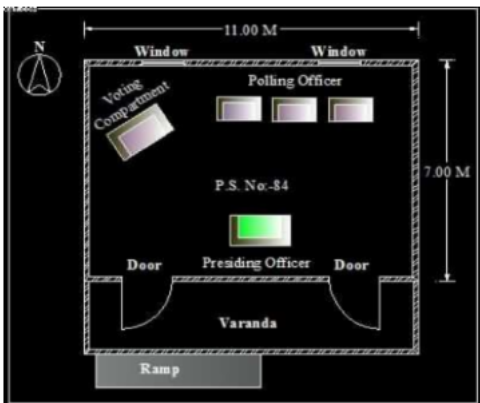

নিৰ্বাচক পঞ্জীয়ন বিষয়াৰ স্বাক্ষৰ

Nazri Naksha

Google Map View

Polling Station Building Front View

ভোটগ্ৰহন কেন্দ্ৰৰ সন্মুখৰ দৃশ্য

Cad View

Key MAP View

1 নাম : উমাবতী নৰহ স্বামীৰ নাম: মাকগেৰে নৰহ ঘৰ নং : 1 বয়স : 67 লিঙ্গ : মহিলা	CCF6134685 ফটো উপলব্ধ	2 নাম : ৰমেশ চুংক্ৰাং পিতাৰ নাম: পৈপুৰ চুংক্ৰাং ঘৰ নং : 1 বয়স : 67 লিঙ্গ : পুৰুষ	CCF6134776 ফটো উপলব্ধ	3 নাম : অমিতা চুংক্ৰাং স্বামীৰ নাম: ৰমেশ চুংক্ৰাং ঘৰ নং : 1 বয়স : 63 লিঙ্গ : মহিলা	CCF6134787 ফটো উপলব্ধ
4 নাম : ভূপেন চুংক্ৰাং পিতাৰ নাম: পদা চুংক্ৰাং ঘৰ নং : 1 বয়স : 54 লিঙ্গ : পুৰুষ	CCF6134561 ফটো উপলব্ধ	5 নাম : দীপা চুংক্ৰাং স্বামীৰ নাম: ভূপেন চুংক্ৰাং ঘৰ নং : 1 বয়স : 50 লিঙ্গ : মহিলা	CCF6134572 ফটো উপলব্ধ	6 নাম : কমলেশ্বৰ চুংক্ৰাং পিতাৰ নাম: গেৰজাই চুংক্ৰাং ঘৰ নং : 1 বয়স : 49 লিঙ্গ : পুৰুষ	CCF6134721 ফটো উপলব্ধ
7 নাম : জয়গেচৰ নৰহ পিতাৰ নাম: মাকগেৰে নৰহ ঘৰ নং : 1 বয়স : 47 লিঙ্গ : পুৰুষ	CCF6134696 ফটো উপলব্ধ	8 নাম : ভদ্ৰেশ্বৰী চুংক্ৰাং স্বামীৰ নাম: কমলেশ্বৰ চুংক্ৰাং ঘৰ নং : 1 বয়স : 47 লিঙ্গ : মহিলা	CCF6134754 ফটো উপলব্ধ	9 নাম : মেনেজাৰ চুংক্ৰাং পিতাৰ নাম: গেৰজাই চুংক্ৰাং ঘৰ নং : 1 বয়স : 46 লিঙ্গ : পুৰুষ	CCF6134732 ফটো উপলব্ধ
10 নাম : যাকাৰি নৰহ স্বামীৰ নাম: উনাবৰী নৰহ ঘৰ নং : 1 বয়স : 45 লিঙ্গ : মহিলা	CCF6134710 ফটো উপলব্ধ	11 নাম : ভাগ্যৱতী চুংক্ৰাং স্বামীৰ নাম: মেনেজাৰ চুংক্ৰাং ঘৰ নং : 1 বয়স : 44 লিঙ্গ : মহিলা	CCF6134765 ফটো উপলব্ধ	12 নাম : উতপল নৰহ পিতাৰ নাম: মাকগেৰে নৰহ ঘৰ নং : 1 বয়স : 44 লিঙ্গ : পুৰুষ	CCF6134709 ফটো উপলব্ধ
13 নাম : পুন্যবতী পাংগিং পিতাৰ নাম: আনিৰাম পাংগিং ঘৰ নং : 1 বয়স : 43 লিঙ্গ : মহিলা	CCF6134641 ফটো উপলব্ধ	14 নাম : সুৰেশ চুংক্ৰাং পিতাৰ নাম: ৰমেশ চুংক্ৰাং ঘৰ নং : 1 বয়স : 42 লিঙ্গ : পুৰুষ	CCF6134798 ফটো উপলব্ধ	15 নাম : নিলীমা চুংক্ৰাং পিতাৰ নাম: ৰমেশ চুংক্ৰাং ঘৰ নং : 1 বয়স : 40 লিঙ্গ : মহিলা	CCF6134801 ফটো উপলব্ধ
16 নাম : আবাল নৰহ পিতাৰ নাম: মাকগেৰে নৰহ ঘৰ নং : 1 বয়স : 35 লিঙ্গ : পুৰুষ	CCF6134812 ফটো উপলব্ধ	17 নাম : বিনীতা নৰহ স্বামীৰ নাম: আবাল নৰহ ঘৰ নং : 1 বয়স : 35 লিঙ্গ : মহিলা	CCF1124544 ফটো উপলব্ধ	18 নাম : ভদ্ৰেশ্বৰ চুংক্ৰাং পিতাৰ নাম: ভূপেন চুংক্ৰাং ঘৰ নং : 1 বয়স : 34 লিঙ্গ : পুৰুষ	CCF2079416 ফটো উপলব্ধ
19 নাম : চনিতা চুংক্ৰাং পিতাৰ নাম: ভূপেন চুংক্ৰাং ঘৰ নং : 1 বয়স : 33 লিঙ্গ : মহিলা	CCF6144203 ফটো উপলব্ধ	20 নাম : নাবলী কামান পায়েং স্বামীৰ নাম: মহন্ত পায়েং ঘৰ নং : 1 বয়স : 29 লিঙ্গ : মহিলা	CCF0537001 ফটো উপলব্ধ	21 নাম : বিনোদ চুংক্ৰাং পিতাৰ নাম: ভূপেন চুংক্ৰাং ঘৰ নং : 1 বয়স : 28 লিঙ্গ : পুৰুষ	CCF2079314 ফটো উপলব্ধ
22 নাম : মাইনা চুংক্ৰাং পিতাৰ নাম: কমলেশ্বৰ চুংক্ৰাং ঘৰ নং : 01 বয়স : 25 লিঙ্গ : মহিলা	CCF0500868 ফটো উপলব্ধ	23 নাম : মামণি চুংক্ৰাং পিতাৰ নাম: কমলেশ্বৰ চুংক্ৰাং ঘৰ নং : 01 বয়স : 25 লিঙ্গ : মহিলা	CCF1560309 ফটো উপলব্ধ	24 নাম : মনোজ নৰহ মাতৃৰ নাম: উমাবতী নৰহ ঘৰ নং : 1 বয়স : 25 লিঙ্গ : পুৰুষ	VNK0048207 ফটো উপলব্ধ
25 নাম : অনামিকা চুংক্ৰাং পিতাৰ নাম: ৰমেশ চুংক্ৰাং ঘৰ নং : 1 বয়স : 24 লিঙ্গ : মহিলা	CCF0521062 ফটো উপলব্ধ	26 নাম : শঙ্কৰ চুংক্ৰাং পিতাৰ নাম: জৱাহৰলাল চুংক্ৰাং ঘৰ নং : 1 বয়স : 23 লিঙ্গ : পুৰুষ	VNK0037069 ফটো উপলব্ধ	27 নাম : চিত্ৰ লেখা পেণ্ড নৰহ স্বামীৰ নাম: মনোজ নৰহ ঘৰ নং : 1 বয়স : 23 লিঙ্গ : মহিলা	VNK0048249 ফটো উপলব্ধ
28 নাম : অনৰাধা কামান চুংক্ৰাং স্বামীৰ নাম: ভদ্ৰেশ্বৰ চুংক্ৰাং ঘৰ নং : 1 বয়স : 22 লিঙ্গ : মহিলা	CCF1559376 ফটো উপলব্ধ	29 নাম : দেভা কামান পিতাৰ নাম: নৰেন কামান ঘৰ নং : 1 বয়স : 22 লিঙ্গ : পুৰুষ	CCF1661875 ফটো উপলব্ধ	30 নাম : কবিতা লাগাচু চুংক্ৰাং স্বামীৰ নাম: বিনোদ চুংক্ৰাং ঘৰ নং : 1 বয়স : 22 লিঙ্গ : মহিলা	VNK0036574 ফটো উপলব্ধ