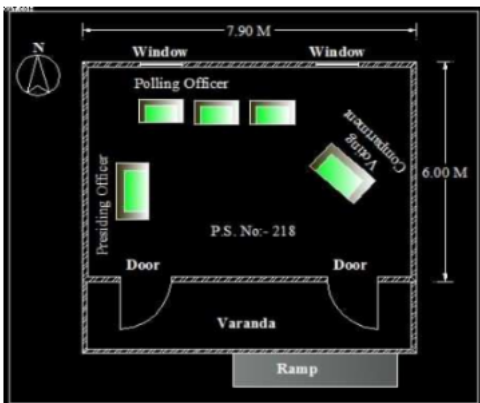

নিৰ্বাচক পঞ্জীয়ন বিষয়াৰ স্বাক্ষৰ

Nazri Naksha

Google Map View

Polling Station Building Front View

ভোটগ্ৰহন কেন্দ্ৰৰ সন্মুখৰ দৃশ্য

Cad View

Key MAP View

1 নাম : শুভলা চৌধুৰী স্বামীৰ নাম : হৰেন্দ্ৰ চৌধুৰী ঘৰ নং : 01 বয়স : 56 লিঙ্গ : মহিলা	CCF1734572 ফটো উপলব্ধ	2 নাম : হৰেন্দ্ৰ চৌধুৰী পিতাৰ নাম : ৰামনাথ চৌধুৰী ঘৰ নং : 01 বয়স : 50 লিঙ্গ : পুৰুষ	CCF1734561 ফটো উপলব্ধ	3 নাম : প্ৰণৱ জ্যোতি চৌধুৰী পিতাৰ নাম : হৰেন্দ্ৰ চৌধুৰী ঘৰ নং : 1 বয়স : 27 লিঙ্গ : পুৰুষ	CCF0371203 ফটো উপলব্ধ
4 নাম : গিৰিশ চৌধুৰী পিতাৰ নাম : হৰেন্দ্ৰ চৌধুৰী ঘৰ নং : 1 বয়স : 26 লিঙ্গ : পুৰুষ	CCF0450312 ফটো উপলব্ধ	5 নাম : হিমাদ্ৰী লামু বৰুৱা পিতাৰ নাম : অৰুণ বৰুৱা ঘৰ নং : 1 বয়স : 23 লিঙ্গ : মহিলা	VNK0071852 ফটো উপলব্ধ	6 নাম : নৱজ্যোতি বৰুৱা পিতাৰ নাম : মাধ বৰুৱা ঘৰ নং : 2 বয়স : 69 লিঙ্গ : পুৰুষ	CCF1734594 ফটো উপলব্ধ
7 নাম : দীপাঞ্জলী বৰুৱা স্বামীৰ নাম : ৰমাকান্ত শইকীয়া ঘৰ নং : 2 বয়স : 58 লিঙ্গ : মহিলা	CCF1736385 ফটো উপলব্ধ	8 নাম : অনীমা খানীকৰ বৰুৱা অনীমা স্বামীৰ নাম : নৱজ্যোতি বৰুৱা বৰুৱা ঘৰ নং : 2 বয়স : 58 লিঙ্গ : মহিলা	CCF1734629 ফটো উপলব্ধ	9 নাম : মনো বৰুৱা স্বামীৰ নাম : নৱজ্যোতি বৰুৱা ঘৰ নং : 2 বয়স : 49 লিঙ্গ : মহিলা	CCF1734607 ফটো উপলব্ধ
10 নাম : পল্লবী বৰুৱা স্বামীৰ নাম : নৱজ্যোতি বৰুৱা ঘৰ নং : 2 বয়স : 44 লিঙ্গ : মহিলা	CCF1734618 ফটো উপলব্ধ	11 নাম : সিতা বৰুৱা স্বামীৰ নাম : দুৰ্লভ বৰুৱা ঘৰ নং : 2 বয়স : 32 লিঙ্গ : মহিলা	CCF1741475 ফটো উপলব্ধ	12 নাম : দুৰ্লভ বৰুৱা পিতাৰ নাম : নৱজ্যোতি বৰুৱা ঘৰ নং : 2 বয়স : 32 লিঙ্গ : পুৰুষ	CCF1741486 ফটো উপলব্ধ
13 নাম : জ্যোতি প্ৰসাদ বৰুৱা পিতাৰ নাম : নৱজ্যোতি বৰুৱা ঘৰ নং : 2 বয়স : 30 লিঙ্গ : পুৰুষ	CCF2125737 ফটো উপলব্ধ	14 নাম : তুষা চাংমাই স্বামীৰ নাম : জ্যোতিপ্ৰসাদ বৰুৱা ঘৰ নং : 2 বয়স : 23 লিঙ্গ : মহিলা	CCF2766681 ফটো উপলব্ধ	15 নাম : সেউতি বৰা স্বামীৰ নাম : পৰমা বৰা ঘৰ নং : 3 বয়স : 68 লিঙ্গ : মহিলা	CCF1734641 ফটো উপলব্ধ
16 নাম : হেমন্ত বৰা হেমন্ত পিতাৰ নাম : পৰমা বৰা ঘৰ নং : 3 বয়স : 42 লিঙ্গ : পুৰুষ	CCF1734652 ফটো উপলব্ধ	17 নাম : টুটুমনি শইকীয়া স্বামীৰ নাম : বিপিন শইকীয়া ঘৰ নং : 3 বয়স : 40 লিঙ্গ : মহিলা	CCF1741522 ফটো উপলব্ধ	18 নাম : অমৰ জ্যোতি শইকীয়া পিতাৰ নাম : বিপিন শইকীয়া ঘৰ নং : 3 বয়স : 38 লিঙ্গ : পুৰুষ	CCF1741533 ফটো উপলব্ধ
19 নাম : ৰঞ্জ বৰা স্বামীৰ নাম : হেমন্ত বৰা ঘৰ নং : 3 বয়স : 38 লিঙ্গ : মহিলা	CCF1734663 ফটো উপলব্ধ	20 নাম : ৰতুল বড়া পিতাৰ নাম : পৰমা বৰা ঘৰ নং : 3 বয়স : 37 লিঙ্গ : পুৰুষ	CCF1734674 ফটো উপলব্ধ	21 নাম : প্ৰিয়ংকা শইকীয়া স্বামীৰ নাম : ৰাতুল বৰা ঘৰ নং : 3 বয়স : 30 লিঙ্গ : মহিলা	CCF2125771 ফটো উপলব্ধ
22 নাম : মৃদলা গগৈ শইকীয়া স্বামীৰ নাম : অমৰজ্যোতি শইকীয়া ঘৰ নং : 3 বয়স : 25 লিঙ্গ : মহিলা	CCF0452508 ফটো উপলব্ধ	23 নাম : লিছা বৰা পিতাৰ নাম : হেমন্ত বৰা ঘৰ নং : 03 বয়স : 22 লিঙ্গ : মহিলা	CCF1541820 ফটো উপলব্ধ	24 নাম : ধনেশ বৰুৱা ধনসিং পিতাৰ নাম : কম্পি বৰুৱা ঘৰ নং : 8 বয়স : 71 লিঙ্গ : পুৰুষ	CCF1734685 ফটো উপলব্ধ
25 নাম : জ্যোতি বৰুৱা স্বামীৰ নাম : ধনেশ্বৰ বৰুৱা ঘৰ নং : 8 বয়স : 64 লিঙ্গ : মহিলা	CCF1734696 ফটো উপলব্ধ	26 নাম : প্ৰফুল্ল কুমাৰ বৰুৱা পিতাৰ নাম : ধনেশ্বৰ বৰুৱা বৰুৱা ঘৰ নং : 8 বয়স : 43 লিঙ্গ : পুৰুষ	CCF1734709 ফটো উপলব্ধ	27 নাম : বিপাশা বৰুৱা স্বামীৰ নাম : প্ৰফুল্ল বৰুৱা ঘৰ নং : 8 বয়স : 35 লিঙ্গ : মহিলা	CCF1734721 ফটো উপলব্ধ
28 নাম : মানসজ্যোতি লামু বৰুৱা পিতাৰ নাম : প্ৰদীপ বৰুৱা ঘৰ নং : 8 বয়স : 33 লিঙ্গ : পুৰুষ	CCF0100388 ফটো উপলব্ধ	29 নাম : প্ৰফুল্ল বৰুৱা পিতাৰ নাম : মুখেশ্বৰ বৰুৱা ঘৰ নং : 5 বয়স : 69 লিঙ্গ : পুৰুষ	CCF1734743 ফটো উপলব্ধ	30 নাম : পুনিমলা বৰুৱা স্বামীৰ নাম : প্ৰফুল্ল বৰুৱা ঘৰ নং : 5 বয়স : 59 লিঙ্গ : মহিলা	CCF1734754 ফটো উপলব্ধ