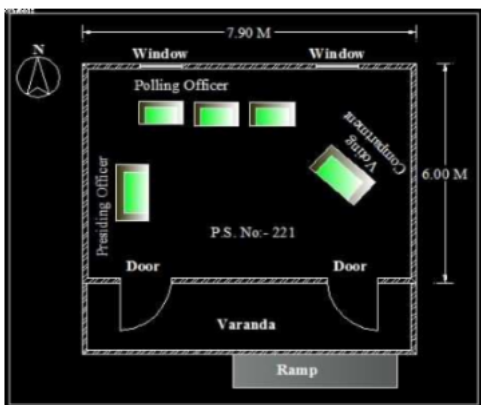

নিৰ্বাচক পঞ্জীয়ন বিষয়াৰ স্বাক্ষৰ

Nazri Naksha

Google Map View

Polling Station Building Front View

ভোটগ্ৰহন কেন্দ্ৰৰ সন্মুখৰ দৃশ্য

Cad View

Key MAP View

1 নাম : পুৰ্ণেশ্বৰ দলে পিতাৰ নাম: মগমল দলে ঘৰ নং : ১ বয়স : 49 লিঙ্গ : পুৰুষ	CCF1754569 ফটো উপলব্ধ	2 নাম : মটেশ্বৰী দলে স্বামীৰ নাম: পুৰ্ণেশ্বৰ দলে ঘৰ নং : ১ বয়স : 45 লিঙ্গ : মহিলা	CCF1754570 ফটো উপলব্ধ	3 নাম : ৰাজকুমাৰ পেণ্ডু পিতাৰ নাম: তুলাৰাম পেণ্ডু ঘৰ নং : ১ বয়স : 43 লিঙ্গ : পুৰুষ	CCF1754581 ফটো উপলব্ধ
4 নাম : ৰূপালী পেণ্ডু স্বামীৰ নাম: ৰাজকুমাৰ পেণ্ডু ঘৰ নং : ১ বয়স : 39 লিঙ্গ : মহিলা	CCF1754592 ফটো উপলব্ধ	5 নাম : জ্যোতিশ দলে পিতাৰ নাম: পুৰ্ণেশ্বৰ দলে ঘৰ নং : 01 বয়স : 24 লিঙ্গ : পুৰুষ	CCF0640425 ফটো উপলব্ধ	6 নাম : শশীল দলে পিতাৰ নাম: মগমল দলে ঘৰ নং : ২ বয়স : 68 লিঙ্গ : পুৰুষ	CCF1754605 ফটো উপলব্ধ
7 নাম : পুৰ্ণেশ্বৰী দলে স্বামীৰ নাম: শশীল দলে ঘৰ নং : ২ বয়স : 66 লিঙ্গ : মহিলা	CCF1754616 ফটো উপলব্ধ	8 নাম : কুশল দলে পিতাৰ নাম: শশীল দলে ঘৰ নং : ২ বয়স : 44 লিঙ্গ : পুৰুষ	CCF1754627 ফটো উপলব্ধ	9 নাম : দিগন্ত দলে পিতাৰ নাম: শশীল দলে ঘৰ নং : ২ বয়স : 28 লিঙ্গ : পুৰুষ	CCF0052969 ফটো উপলব্ধ
10 নাম : লক্ষ্মীমাই দলে স্বামীৰ নাম: শৰত দলে ঘৰ নং : ২ খ বয়স : 38 লিঙ্গ : মহিলা	CCF0273789 ফটো উপলব্ধ	11 নাম : কেমানী দলে পিতাৰ নাম: মগমল দলে ঘৰ নং : ২ খ বয়স : 76 লিঙ্গ : পুৰুষ	CCF1754661 ফটো উপলব্ধ	12 নাম : দেবশ্বৰ দলে পিতাৰ নাম: জয়নাথ দলে ঘৰ নং : ২ ক বয়স : 67 লিঙ্গ : পুৰুষ	CCF1754649 ফটো উপলব্ধ
13 নাম : হেমা দলে স্বামীৰ নাম: দেবশ্বৰ দলে ঘৰ নং : ২ ক বয়স : 66 লিঙ্গ : মহিলা	CCF1754650 ফটো উপলব্ধ	14 নাম : উবাবতী দলে স্বামীৰ নাম: কেমানী দলে ঘৰ নং : ২ খ বয়স : 66 লিঙ্গ : মহিলা	CCF1754672 ফটো উপলব্ধ	15 নাম : উমানন্দ দলে পিতাৰ নাম: কেমানী দলে ঘৰ নং : ২ খ বয়স : 46 লিঙ্গ : পুৰুষ	CCF1754683 ফটো উপলব্ধ
16 নাম : শৰত দলে পিতাৰ নাম: কেমানী দলে ঘৰ নং : ২ খ বয়স : 44 লিঙ্গ : পুৰুষ	CCF1754707 ফটো উপলব্ধ	17 নাম : ৰেখাজ্যোতি দলে স্বামীৰ নাম: উমানন্দ দলে ঘৰ নং : ২ খ বয়স : 41 লিঙ্গ : মহিলা	CCF1754694 ফটো উপলব্ধ	18 নাম : প্ৰনব দলে পিতাৰ নাম: কেমানী দলে ঘৰ নং : ২ খ বয়স : 37 লিঙ্গ : পুৰুষ	CCF1754718 ফটো উপলব্ধ
19 নাম : ললিত দলে পিতাৰ নাম: জয়নাথ দলে ঘৰ নং : ৩ বয়স : 49 লিঙ্গ : পুৰুষ	CCF1754741 ফটো উপলব্ধ	20 নাম : কৃষ্ণ দলে পিতাৰ নাম: জয়নাথ দলে ঘৰ নং : ৩ বয়স : 47 লিঙ্গ : পুৰুষ	CCF1754763 ফটো উপলব্ধ	21 নাম : কনক দলে স্বামীৰ নাম: কৃষ্ণ দলে ঘৰ নং : ৩ বয়স : 45 লিঙ্গ : মহিলা	CCF1754774 ফটো উপলব্ধ
22 নাম : কামি দলে স্বামীৰ নাম: ললিত দলে ঘৰ নং : ৩ বয়স : 44 লিঙ্গ : মহিলা	CCF1754752 ফটো উপলব্ধ	23 নাম : বিজু দলে পিতাৰ নাম: জয়নাথ দলে ঘৰ নং : ৩ বয়স : 42 লিঙ্গ : পুৰুষ	CCF1754785 ফটো উপলব্ধ	24 নাম : মঞ্জু দলে স্বামীৰ নাম: বিজু দলে ঘৰ নং : ৩ বয়স : 39 লিঙ্গ : মহিলা	CCF1754796 ফটো উপলব্ধ
25 নাম : অনিল দলে পিতাৰ নাম: জয়নাথ দলে ঘৰ নং : ৩ ক বয়স : 68 লিঙ্গ : পুৰুষ	CCF1754809 ফটো উপলব্ধ	26 নাম : কাঞ্চি দলে স্বামীৰ নাম: অনিল দলে ঘৰ নং : ৩ ক বয়স : 64 লিঙ্গ : মহিলা	CCF1754810 ফটো উপলব্ধ	27 নাম : প্ৰবীন দলে পিতাৰ নাম: মগমল দলে ঘৰ নং : ৪ বয়স : 86 লিঙ্গ : পুৰুষ	CCF1754821 ফটো উপলব্ধ
28 নাম : উনেং দলে স্বামীৰ নাম: প্ৰবীন দলে ঘৰ নং : ৪ বয়স : 79 লিঙ্গ : মহিলা	CCF1754832 ফটো উপলব্ধ	29 নাম : সঞ্জীৱ দলে পিতাৰ নাম: প্ৰবীন দলে ঘৰ নং : ৪ বয়স : 59 লিঙ্গ : পুৰুষ	CCF1754843 ফটো উপলব্ধ	30 নাম : কবিতা দলে স্বামীৰ নাম: সঞ্জীৱ দলে ঘৰ নং : ৪ বয়স : 55 লিঙ্গ : মহিলা	CCF1754854 ফটো উপলব্ধ