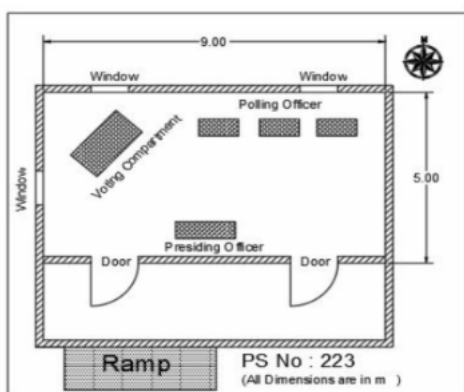

নিৰ্বাচক পঞ্জীয়ন বিষয়াৰ স্বাক্ষৰ

Nazri Naksha

Google Map View

Polling Station Building Front View

ভোটগ্ৰহন কেন্দ্ৰৰ সন্মুখৰ দৃশ্য

Cad View

Key MAP View

1 নাম : বিদ্যা দলে পিতাৰ নাম: পুৰাবাম দলে ঘৰ নং : 1 বয়স : 82 লিঙ্গ : পুৰুষ	CCF1774567 ফটো উপলব্ধ	2 নাম : ইন্দিৰা দলে স্বামীৰ নাম: বিদ্যা দলে ঘৰ নং : 1 বয়স : 81 লিঙ্গ : মহিলা	CCF1774578 ফটো উপলব্ধ	3 নাম : পঞ্চম দলে পিতাৰ নাম: বিদ্যা দলে ঘৰ নং : 1 বয়স : 54 লিঙ্গ : মহিলা	CCF1774589 ফটো উপলব্ধ
4 নাম : গিৰিশ দলে পিতাৰ নাম: বিদ্যা দলে ঘৰ নং : 1 বয়স : 52 লিঙ্গ : পুৰুষ	CCF1774590 ফটো উপলব্ধ	5 নাম : ৰজিতা দলে স্বামীৰ নাম: গিৰিশ দলে ঘৰ নং : 1 বয়স : 46 লিঙ্গ : মহিলা	CCF1774636 ফটো উপলব্ধ	6 নাম : পলাশ দলে পিতাৰ নাম: বিদ্যা দলে ঘৰ নং : 1 বয়স : 43 লিঙ্গ : পুৰুষ	CCF1774614 ফটো উপলব্ধ
7 নাম : মঞ্জু পলাশ দলে স্বামীৰ নাম: পলাশ দলে ঘৰ নং : 01 বয়স : 35 লিঙ্গ : মহিলা	CCF2800100 ফটো উপলব্ধ	8 নাম : মেঘালী পেণ্ডু পিতাৰ নাম: নবকান্ত পেণ্ডু ঘৰ নং : 1 বয়স : 20 লিঙ্গ : মহিলা	VNK0059345 ফটো উপলব্ধ	9 নাম : কিৰ্মা পেণ্ডু পিতাৰ নাম: হেমোংতো পেণ্ডু ঘৰ নং : 1 বয়স : 20 লিঙ্গ : মহিলা	VNK0102046 ফটো উপলব্ধ
10 নাম : মেন্দায় দলে পিতাৰ নাম: পুৰাবাম দলে ঘৰ নং : 2 বয়স : 95 লিঙ্গ : পুৰুষ	CCF1774647 ফটো উপলব্ধ	11 নাম : মিনাধৰ দলে পিতাৰ নাম: মেন্দায় দলে ঘৰ নং : 2 বয়স : 60 লিঙ্গ : পুৰুষ	CCF1774658 ফটো উপলব্ধ	12 নাম : নীলিমা দলে স্বামীৰ নাম: মিনাধৰ দলে ঘৰ নং : 2 বয়স : 58 লিঙ্গ : মহিলা	CCF1774669 ফটো উপলব্ধ
13 নাম : সঞ্জয় দলে পিতাৰ নাম: মেন্দায় দলে ঘৰ নং : 2 বয়স : 40 লিঙ্গ : পুৰুষ	CCF1774692 ফটো উপলব্ধ	14 নাম : মলয়া দলে স্বামীৰ নাম: সঞ্জয় দলে ঘৰ নং : 2 বয়স : 38 লিঙ্গ : মহিলা	CCF1782076 ফটো উপলব্ধ	15 নাম : মনিকা পেণ্ডু স্বামীৰ নাম: কুশল দলে ঘৰ নং : 2 বয়স : 32 লিঙ্গ : মহিলা	CCF0188227 ফটো উপলব্ধ
16 নাম : মনিকা দলে পিতাৰ নাম: মিনাৰাম দলে ঘৰ নং : 2 বয়স : 28 লিঙ্গ : মহিলা	CCF0188599 ফটো উপলব্ধ	17 নাম : সিমান্ত দলে পিতাৰ নাম: মিনাধৰ দলে ঘৰ নং : 2 বয়স : 25 লিঙ্গ : পুৰুষ	CCF0428300 ফটো উপলব্ধ	18 নাম : জুলী পেণ্ডু দলে স্বামীৰ নাম: ৰবিন দলে ঘৰ নং : 03 বয়স : 24 লিঙ্গ : মহিলা	CCF1642115 ফটো উপলব্ধ
19 নাম : সতীশ পেণ্ডু পিতাৰ নাম: হিৰাৰাম পেণ্ডু ঘৰ নং : 8 বয়স : 53 লিঙ্গ : পুৰুষ	CCF1774705 ফটো উপলব্ধ	20 নাম : বিনিতা পেণ্ডু স্বামীৰ নাম: সতীশ পেণ্ডু ঘৰ নং : 8 বয়স : 51 লিঙ্গ : মহিলা	CCF1774716 ফটো উপলব্ধ	21 নাম : মেনকা পয়েং পিতাৰ নাম: জিতুমন পয়েং ঘৰ নং : 4 বয়স : 42 লিঙ্গ : মহিলা	CCF1775004 ফটো উপলব্ধ
22 নাম : মিহিৰ পেণ্ডু পিতাৰ নাম: সতীশ পেণ্ডু ঘৰ নং : 8 বয়স : 26 লিঙ্গ : পুৰুষ	CCF0277442 ফটো উপলব্ধ	23 নাম : থানেশ্বৰ পেণ্ডু পিতাৰ নাম: শতীশ পেণ্ডু ঘৰ নং : 4 বয়স : 25 লিঙ্গ : পুৰুষ	CCF0429340 ফটো উপলব্ধ	24 নাম : কৰ্ণ পেণ্ডু পিতাৰ নাম: পফুল্লা পেণ্ডু ঘৰ নং : 04 বয়স : 21 লিঙ্গ : পুৰুষ	VNK0035873 ফটো উপলব্ধ
25 নাম : যমুনা পেণ্ডু স্বামীৰ নাম: কৰ্ণ পেণ্ডু ঘৰ নং : 04 বয়স : 21 লিঙ্গ : মহিলা	VNK0035923 ফটো উপলব্ধ	26 নাম : লীলাবতী পেণ্ডু স্বামীৰ নাম: জয়চিং পেণ্ডু ঘৰ নং : 6 বয়স : 80 লিঙ্গ : মহিলা	CCF1774772 ফটো উপলব্ধ	27 নাম : মীনা পেণ্ডু পিতাৰ নাম: কালীনাথ পেণ্ডু ঘৰ নং : 6 বয়স : 50 লিঙ্গ : মহিলা	CCF1774761 ফটো উপলব্ধ
28 নাম : নিৰণ পেণ্ডু পিতাৰ নাম: জয়চিং পেণ্ডু ঘৰ নং : 6 বয়স : 50 লিঙ্গ : পুৰুষ	CCF1774738 ফটো উপলব্ধ	29 নাম : ৰূপালি পেণ্ডু স্বামীৰ নাম: নিৰণ পেণ্ডু ঘৰ নং : 6 বয়স : 49 লিঙ্গ : মহিলা	CCF1774749 ফটো উপলব্ধ	30 নাম : ৰাকেশ পেণ্ডু পিতাৰ নাম: কালিৰাম পেণ্ডু ঘৰ নং : 6 বয়স : 26 লিঙ্গ : পুৰুষ	CCF0409029 ফটো উপলব্ধ