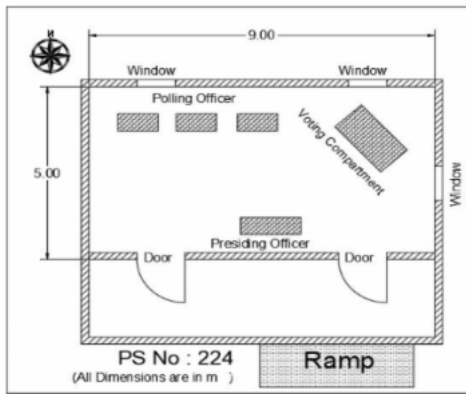

নিৰ্বাচক পঞ্জীয়ন বিষয়াৰ স্বাক্ষৰ

Nazri Naksha

Google Map View

Polling Station Building Front View

ভোটগ্ৰহন কেন্দ্ৰৰ সন্মুখৰ দৃশ্য

Cad View

Key MAP View

1 নাম : গোলাপ মিলি পিতাৰ নাম: উলুম মিলি ঘৰ নং : 1 বয়স : 61 লিঙ্গ : পুৰুষ	CCF1784561 ফটো উপলব্ধ	2 নাম : ৰোহিতা মিলি পিতাৰ নাম: গোলাপ মিলি ঘৰ নং : 1 বয়স : 56 লিঙ্গ : মহিলা	CCF1784572 ফটো উপলব্ধ	3 নাম : জগদীশ মিলি পিতাৰ নাম: উলুম মিলি ঘৰ নং : 01 বয়স : 48 লিঙ্গ : পুৰুষ	CCF1784583 ফটো উপলব্ধ
4 নাম : অৰ্চনা মিলি পেগু স্বামীৰ নাম: বিমান মিলি ঘৰ নং : 1 বয়স : 45 লিঙ্গ : মহিলা	CCF1789588 ফটো উপলব্ধ	5 নাম : বিমান মিলি পিতাৰ নাম: উলুম মিলি ঘৰ নং : 1 বয়স : 43 লিঙ্গ : পুৰুষ	CCF1784594 ফটো উপলব্ধ	6 নাম : গীতাজলী মিলি স্বামীৰ নাম: জগদীশ মিলি ঘৰ নং : 1 বয়স : 32 লিঙ্গ : মহিলা	CCF1784607 ফটো উপলব্ধ
7 নাম : প্ৰসান্ত মিলি পিতাৰ নাম: গোপাল মিলি ঘৰ নং : 1 বয়স : 27 লিঙ্গ : পুৰুষ	CCF0381475 ফটো উপলব্ধ	8 নাম : বনমনি লাগাচু মিলি স্বামীৰ নাম: প্ৰসান্ত মিলি ঘৰ নং : 1 বয়স : 27 লিঙ্গ : মহিলা	CCF0381509 ফটো উপলব্ধ	9 নাম : প্ৰসাদ মিলি পিতাৰ নাম: গোলাপ মিলি ঘৰ নং : 1 বয়স : 26 লিঙ্গ : পুৰুষ	CCF0228007 ফটো উপলব্ধ
10 নাম : ৰীমা মিলি পিতাৰ নাম: বিমান মিলি ঘৰ নং : 1 বয়স : 20 লিঙ্গ : মহিলা	VNK0049676 ফটো উপলব্ধ	11 নাম : দুলেশ্বৰী পেগু মিলি স্বামীৰ নাম: প্ৰচাদ মিলি ঘৰ নং : 2 বয়স : 27 লিঙ্গ : মহিলা	CCF1413277 ফটো উপলব্ধ	12 নাম : মণিকা চণ্ডি পিতাৰ নাম: দিলীপ চণ্ডি ঘৰ নং : 2 বয়স : 24 লিঙ্গ : মহিলা	CCF1282425 ফটো উপলব্ধ
13 নাম : শশীলা চন্দী স্বামীৰ নাম: লক্ষণচিং চন্দী ঘৰ নং : 3 বয়স : 76 লিঙ্গ : মহিলা	CCF1784618 ফটো উপলব্ধ	14 নাম : দিলীপ চন্দী পিতাৰ নাম: লক্ষণচিং চন্দী ঘৰ নং : 3 বয়স : 48 লিঙ্গ : পুৰুষ	CCF1784629 ফটো উপলব্ধ	15 নাম : দিপাৰানী চন্দী স্বামীৰ নাম: দিলীপ চন্দী ঘৰ নং : 3 বয়স : 48 লিঙ্গ : মহিলা	CCF1784641 ফটো উপলব্ধ
16 নাম : দুৰ্গেশ্বৰ চন্দী পিতাৰ নাম: লক্ষণচিং চন্দী ঘৰ নং : 3 বয়স : 47 লিঙ্গ : পুৰুষ	CCF1784630 ফটো উপলব্ধ	17 নাম : মনিকা চন্দী পিতাৰ নাম: দুৰ্গেশ্বৰ চন্দী ঘৰ নং : 3 বয়স : 39 লিঙ্গ : মহিলা	CCF1784652 ফটো উপলব্ধ	18 নাম : জৰ্না চন্দী স্বামীৰ নাম: ৰাজ চন্দী ঘৰ নং : 3 বয়স : 25 লিঙ্গ : মহিলা	CCF1282391 ফটো উপলব্ধ
19 নাম : ফাৰ্নান্দেজ চন্দী পিতাৰ নাম: দিলীপ চন্দী ঘৰ নং : 03 বয়স : 22 লিঙ্গ : পুৰুষ	CCF2787695 ফটো উপলব্ধ	20 নাম : ৰাজ চন্দী পিতাৰ নাম: ৰাজু চন্দী ঘৰ নং : 3ক বয়স : 26 লিঙ্গ : পুৰুষ	CCF0243154 ফটো উপলব্ধ	21 নাম : ৰাজ চন্দী পিতাৰ নাম: লক্ষণচিং চন্দী ঘৰ নং : 3ক বয়স : 50 লিঙ্গ : পুৰুষ	CCF1784663 ফটো উপলব্ধ
22 নাম : অনপ্ৰভা চন্দী স্বামীৰ নাম: ৰাজু চন্দী ঘৰ নং : 3 বয়স : 47 লিঙ্গ : মহিলা	CCF1784674 ফটো উপলব্ধ	23 নাম : কনিকৰ পেগু পিতাৰ নাম: আলিমম পেগু ঘৰ নং : 8 বয়স : 67 লিঙ্গ : পুৰুষ	CCF1784685 ফটো উপলব্ধ	24 নাম : নিলিমা পেগু স্বামীৰ নাম: কনিকৰ পেগু ঘৰ নং : 8 বয়স : 64 লিঙ্গ : মহিলা	CCF1784696 ফটো উপলব্ধ
25 নাম : উৎপল পেগু পিতাৰ নাম: কনিকৰ পেগু ঘৰ নং : 8 বয়স : 39 লিঙ্গ : পুৰুষ	CCF1784710 ফটো উপলব্ধ	26 নাম : ৰমেন পেগু পিতাৰ নাম: খনিকৰ পেগু ঘৰ নং : 4 বয়স : 37 লিঙ্গ : পুৰুষ	CCF1513746 ফটো উপলব্ধ	27 নাম : জোনতি পেগু পিতাৰ নাম: ৰমেন পেগু ঘৰ নং : 8 বয়স : 31 লিঙ্গ : মহিলা	CCF1789180 ফটো উপলব্ধ
28 নাম : জীমী পেগু পিতাৰ নাম: উৎপল পেগু ঘৰ নং : 8 বয়স : 30 লিঙ্গ : পুৰুষ	CCF1789179 ফটো উপলব্ধ	29 নাম : মনালিচা মিলি পিতাৰ নাম: ৰচিকান্ত মিলি ঘৰ নং : 04 বয়স : 26 লিঙ্গ : মহিলা	CCF0367268 ফটো উপলব্ধ	30 নাম : জিতেন মিলি মাতৃৰ নাম: নুমল মিলি ঘৰ নং : 5 বয়স : 37 লিঙ্গ : পুৰুষ	CCF0331298 ফটো উপলব্ধ