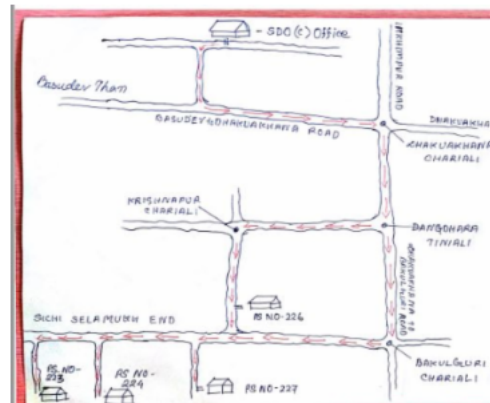

Key MAP View