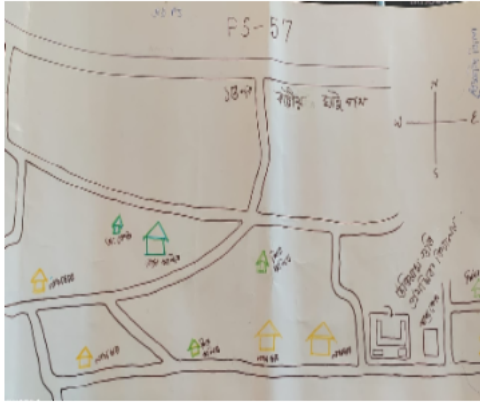

নিৰ্বাচক পঞ্জীয়ন বিষয়াৰ স্বাক্ষৰ

Nazri Naksha

Google Map View

Polling Station Building Front View

ভোটগ্ৰহন কেন্দ্ৰৰ সন্মুখৰ দৃশ্য

Cad View

Key MAP View

1 নাম : দিব্যা লতা বৰা স্বামীৰ নাম : দেহেশ্বৰ বৰা ঘৰ নং : 1 বয়স : 59 লিঙ্গ : মহিলা	CCF4334570 ফটো উপলব্ধ	2 নাম : নিৰদা চুতীয়া বৰা স্বামীৰ নাম : প্ৰবিন্দ্র বৰা ঘৰ নং : 1 বয়স : 45 লিঙ্গ : মহিলা	CCF0173013 ফটো উপলব্ধ	3 নাম : পবিত্ৰ বৰা পিতাৰ নাম : দেহেশ্বৰ বৰা ঘৰ নং : 1 বয়স : 42 লিঙ্গ : পুৰুষ	CCF4334581 ফটো উপলব্ধ
4 নাম : নন্দন প্ৰোটিম বৰা পিতাৰ নাম : ভদ্ৰ কান্ত বৰা ঘৰ নং : 1 বয়স : 30 লিঙ্গ : পুৰুষ	CCF0343814 ফটো উপলব্ধ	5 নাম : পল্লৱ বৰা পিতাৰ নাম : বুদ্ৰ বৰা ঘৰ নং : 1 বয়স : 26 লিঙ্গ : পুৰুষ	CCF1377589 ফটো উপলব্ধ	6 নাম : শিৱানী বৰা স্বামীৰ নাম : পল্লৱ বৰা ঘৰ নং : 1 বয়স : 26 লিঙ্গ : মহিলা	CCF1377613 ফটো উপলব্ধ
7 নাম : পাহি বৰা পিতাৰ নাম : বুদ্ৰ বৰা ঘৰ নং : 1 বয়স : 23 লিঙ্গ : মহিলা	CCF1376540 ফটো উপলব্ধ	8 নাম : চুন প্ৰেমে স্বামীৰ নাম : বিজয় প্ৰেমে ঘৰ নং : 2 বয়স : 48 লিঙ্গ : মহিলা	CCF4343935 ফটো উপলব্ধ	9 নাম : বিজয় প্ৰেমে পিতাৰ নাম : বাৰনাথ প্ৰেমে ঘৰ নং : 2 বয়স : 43 লিঙ্গ : মহিলা	CCF4343924 ফটো উপলব্ধ
10 নাম : বিক্ৰম পেৰমে পিতাৰ নাম : বিজয় পেৰমে ঘৰ নং : 2 বয়স : 23 লিঙ্গ : পুৰুষ	VNK0126490 ফটো উপলব্ধ	11 নাম : বেণু বৰা স্বামীৰ নাম : ভূমিধৰ বৰা ঘৰ নং : 3 বয়স : 59 লিঙ্গ : মহিলা	CCF4334592 ফটো উপলব্ধ	12 নাম : জতীন বৰা পিতাৰ নাম : ভূমিধৰ বৰা ঘৰ নং : 3 বয়স : 40 লিঙ্গ : পুৰুষ	CCF0172221 ফটো উপলব্ধ
13 নাম : ৰঞ্জন বৰা পিতাৰ নাম : ভূমিধৰ বৰা ঘৰ নং : 3 বয়স : 38 লিঙ্গ : পুৰুষ	CCF4334616 ফটো উপলব্ধ	14 নাম : জয়ন্ত বৰা পিতাৰ নাম : ভূমিধৰ বৰা ঘৰ নং : 3 বয়স : 33 লিঙ্গ : পুৰুষ	CCF0572321 ফটো উপলব্ধ	15 নাম : পূৰ্ণিমা বৰা স্বামীৰ নাম : জয়ন্ত বৰা ঘৰ নং : 3 বয়স : 31 লিঙ্গ : মহিলা	CCF0545707 ফটো উপলব্ধ
16 নাম : সংগীতা ৰয় বৰা স্বামীৰ নাম : যতিন বৰা ঘৰ নং : 3 বয়স : 30 লিঙ্গ : মহিলা	CCF0171884 ফটো উপলব্ধ	17 নাম : দীপক ৰয় পিতাৰ নাম : মহেন্দ্ৰ ৰয় ঘৰ নং : 3 বয়স : 21 লিঙ্গ : পুৰুষ	VNK0065284 ফটো উপলব্ধ	18 নাম : প্ৰমিলা ৰয় স্বামীৰ নাম : মহেন্দ্ৰ ৰয় ঘৰ নং : 3 বয়স : 47 লিঙ্গ : মহিলা	CCF0079905 ফটো উপলব্ধ
19 নাম : জিত ৰয় পিতাৰ নাম : মহেন্দ্ৰ ৰয় ঘৰ নং : 3 বয়স : 33 লিঙ্গ : পুৰুষ	CCF0297879 ফটো উপলব্ধ	20 নাম : সবিতা বৰ্মন ৰয় স্বামীৰ নাম : জিত ৰয় ঘৰ নং : 3 বয়স : 29 লিঙ্গ : মহিলা	CCF0572172 ফটো উপলব্ধ	21 নাম : জোনাকী ৰয় পিতাৰ নাম : মহেন্দ্ৰ ৰয় ঘৰ নং : 3 বয়স : 25 লিঙ্গ : মহিলা	CCF0572065 ফটো উপলব্ধ
22 নাম : জয়গুৰাম শইকীয়া পিতাৰ নাম : ভদ্ৰেশ্বৰ শইকীয়া ঘৰ নং : 8 বয়স : 69 লিঙ্গ : পুৰুষ	CCF4334649 ফটো উপলব্ধ	23 নাম : কণমাই শইকীয়া স্বামীৰ নাম : জয়গুৰাম শইকীয়া ঘৰ নং : 8 বয়স : 64 লিঙ্গ : মহিলা	CCF4334650 ফটো উপলব্ধ	24 নাম : দীপা ডেকা স্বামীৰ নাম : বিত্তু ডেকা ঘৰ নং : 8 বয়স : 33 লিঙ্গ : মহিলা	CCF4343980 ফটো উপলব্ধ
25 নাম : লোহীতা গগৈ স্বামীৰ নাম : লোহিত গগৈ ঘৰ নং : 8 বয়স : 46 লিঙ্গ : মহিলা	CCF2069650 ফটো উপলব্ধ	26 নাম : মুকতা কোঁৱৰ স্বামীৰ নাম : কমলেশ্বৰ কোঁৱৰ ঘৰ নং : 6 বয়স : 39 লিঙ্গ : মহিলা	CCF0135236 ফটো উপলব্ধ	27 নাম : চম্পা কোঁৱৰ পিতাৰ নাম : কমলেশ্বৰ কোঁৱৰ ঘৰ নং : 6 বয়স : 25 লিঙ্গ : মহিলা	CCF0461418 ফটো উপলব্ধ
28 নাম : কমলেশ্বৰ কোঁৱৰ পিতাৰ নাম : দেব কোঁৱৰ ঘৰ নং : 6 বয়স : 51 লিঙ্গ : পুৰুষ	CCF4334729 ফটো উপলব্ধ	29 নাম : ৰীতা শইকীয়া স্বামীৰ নাম : দেবেন শইকীয়া ঘৰ নং : 6 বয়স : 32 লিঙ্গ : মহিলা	CCF2069649 ফটো উপলব্ধ	30 নাম : লিলাবতী নাথ স্বামীৰ নাম : অনুৰাম নাথ ঘৰ নং : 9 বয়স : 79 লিঙ্গ : মহিলা	CCF4334774 ফটো উপলব্ধ