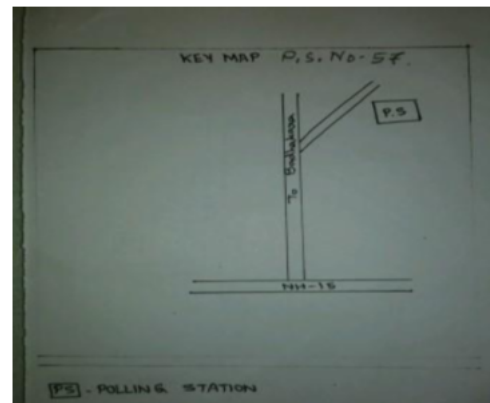

নিৰ্বাচক পঞ্জীয়ন বিষয়াৰ স্বাক্ষৰ

Nazri Naksha

Google Map View

Polling Station Building Front View

ভোটগ্ৰহন কেন্দ্ৰৰ সন্মুখৰ দৃশ্য

Cad View

Key MAP View

1 নাম : দিব্যা লতা বৰা স্বামীৰ নাম : দেহেশ্বৰ বৰা ঘৰ নং : 1 বয়স : 59 লিঙ্গ : মহিলা	CCF4334570 ফটো উপলব্ধ	2 নাম : নিৰদা চুতীয়া বৰা স্বামীৰ নাম : প্ৰবিন্দ্র বৰা ঘৰ নং : 1 বয়স : 45 লিঙ্গ : মহিলা	CCF0173013 ফটো উপলব্ধ	3 নাম : পবিত্ৰ বৰা পিতাৰ নাম : দেহেশ্বৰ বৰা ঘৰ নং : 1 বয়স : 42 লিঙ্গ : পুৰুষ	CCF4334581 ফটো উপলব্ধ
4 নাম : নন্দন প্ৰোটিম বৰা পিতাৰ নাম : ভদ্ৰ কান্ত বৰা ঘৰ নং : 1 বয়স : 30 লিঙ্গ : পুৰুষ	CCF0343814 ফটো উপলব্ধ	5 নাম : পল্লৱ বৰা পিতাৰ নাম : বুদ্ৰ বৰা ঘৰ নং : 1 বয়স : 26 লিঙ্গ : পুৰুষ	CCF1377589 ফটো উপলব্ধ	6 নাম : শিৱানী বৰা স্বামীৰ নাম : পল্লৱ বৰা ঘৰ নং : 1 বয়স : 26 লিঙ্গ : মহিলা	CCF1377613 ফটো উপলব্ধ
7 নাম : পাহি বৰা পিতাৰ নাম : বুদ্ৰ বৰা ঘৰ নং : 1 বয়স : 23 লিঙ্গ : মহিলা	CCF1376540 ফটো উপলব্ধ	8 নাম : চুন প্ৰেমে স্বামীৰ নাম : বিজয় প্ৰেমে ঘৰ নং : 2 বয়স : 48 লিঙ্গ : মহিলা	CCF4343935 ফটো উপলব্ধ	9 নাম : বিজয় প্ৰেমে পিতাৰ নাম : বাৰনাথ প্ৰেমে ঘৰ নং : 2 বয়স : 43 লিঙ্গ : মহিলা	CCF4343924 ফটো উপলব্ধ
10 নাম : বিক্ৰম পেৰমে পিতাৰ নাম : বিজয় পেৰমে ঘৰ নং : 2 বয়স : 23 লিঙ্গ : পুৰুষ	VNK0126490 ফটো উপলব্ধ	11 নাম : বেণু বৰা স্বামীৰ নাম : ভূমিধৰ বৰা ঘৰ নং : 3 বয়স : 59 লিঙ্গ : মহিলা	CCF4334592 ফটো উপলব্ধ	12 নাম : জতীন বৰা পিতাৰ নাম : ভূমিধৰ বৰা ঘৰ নং : 3 বয়স : 40 লিঙ্গ : পুৰুষ	CCF0172221 ফটো উপলব্ধ
13 নাম : ৰঞ্জন বৰা পিতাৰ নাম : ভূমিধৰ বৰা ঘৰ নং : 3 বয়স : 38 লিঙ্গ : পুৰুষ	CCF4334616 ফটো উপলব্ধ	14 নাম : জয়ন্ত বৰা পিতাৰ নাম : ভূমিধৰ বৰা ঘৰ নং : 3 বয়স : 33 লিঙ্গ : পুৰুষ	CCF0572321 ফটো উপলব্ধ	15 নাম : পূৰ্ণিমা বৰা স্বামীৰ নাম : জয়ন্ত বৰা ঘৰ নং : 3 বয়স : 31 লিঙ্গ : মহিলা	CCF0545707 ফটো উপলব্ধ
16 নাম : সংগীতা ৰয় বৰা স্বামীৰ নাম : যতিন বৰা ঘৰ নং : 3 বয়স : 30 লিঙ্গ : মহিলা	CCF0171884 ফটো উপলব্ধ	17 নাম : দীপক ৰয় পিতাৰ নাম : মহেন্দ্ৰ ৰয় ঘৰ নং : 3 বয়স : 21 লিঙ্গ : পুৰুষ	VNK0065284 ফটো উপলব্ধ	18 নাম : প্ৰমিলা ৰয় স্বামীৰ নাম : মহেন্দ্ৰ ৰয় ঘৰ নং : 3 বয়স : 47 লিঙ্গ : মহিলা	CCF0079905 ফটো উপলব্ধ
19 নাম : জিত ৰয় পিতাৰ নাম : মহেন্দ্ৰ ৰয় ঘৰ নং : 3 বয়স : 33 লিঙ্গ : পুৰুষ	CCF0297879 ফটো উপলব্ধ	20 নাম : সবিতা বৰ্মন ৰয় স্বামীৰ নাম : জিত ৰয় ঘৰ নং : 3 বয়স : 29 লিঙ্গ : মহিলা	CCF0572172 ফটো উপলব্ধ	21 নাম : জোনাকী ৰয় পিতাৰ নাম : মহেন্দ্ৰ ৰয় ঘৰ নং : 3 বয়স : 25 লিঙ্গ : মহিলা	CCF0572065 ফটো উপলব্ধ
22 নাম : জয়গুৰাম শইকীয়া পিতাৰ নাম : ভদ্ৰেশ্বৰ শইকীয়া ঘৰ নং : 8 বয়স : 69 লিঙ্গ : পুৰুষ	CCF4334649 ফটো উপলব্ধ	23 নাম : কণমাই শইকীয়া স্বামীৰ নাম : জয়গুৰাম শইকীয়া ঘৰ নং : 8 বয়স : 64 লিঙ্গ : মহিলা	CCF4334650 ফটো উপলব্ধ	24 নাম : দীপা ডেকা স্বামীৰ নাম : বিত্তু ডেকা ঘৰ নং : 8 বয়স : 33 লিঙ্গ : মহিলা	CCF4343980 ফটো উপলব্ধ
25 নাম : লোহীতা গগৈ স্বামীৰ নাম : লোহিত গগৈ ঘৰ নং : 8 বয়স : 46 লিঙ্গ : মহিলা	CCF2069650 ফটো উপলব্ধ	26 নাম : মুকতা কোঁৱৰ স্বামীৰ নাম : কমলেশ্বৰ কোঁৱৰ ঘৰ নং : 6 বয়স : 39 লিঙ্গ : মহিলা	CCF0135236 ফটো উপলব্ধ	27 নাম : চম্পা কোঁৱৰ পিতাৰ নাম : কমলেশ্বৰ কোঁৱৰ ঘৰ নং : 6 বয়স : 25 লিঙ্গ : মহিলা	CCF0461418 ফটো উপলব্ধ
28 নাম : কমলেশ্বৰ কোঁৱৰ পিতাৰ নাম : দেব কোঁৱৰ ঘৰ নং : 6 বয়স : 51 লিঙ্গ : পুৰুষ	CCF4334729 ফটো উপলব্ধ	29 নাম : ৰীতা শইকীয়া স্বামীৰ নাম : দেবেন শইকীয়া ঘৰ নং : 6 বয়স : 32 লিঙ্গ : মহিলা	CCF2069649 ফটো উপলব্ধ	30 নাম : লিলাবতী নাথ স্বামীৰ নাম : অনুৰাম নাথ ঘৰ নং : 9 বয়স : 79 লিঙ্গ : মহিলা	CCF4334774 ফটো উপলব্ধ