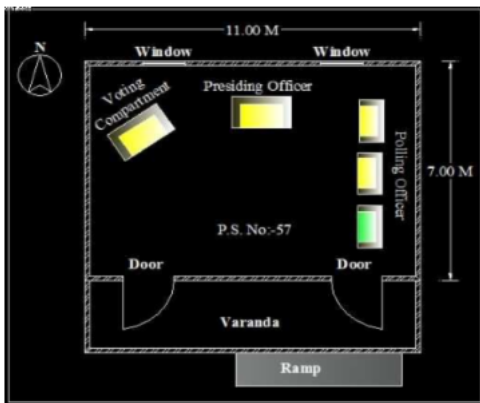

নিৰ্বাচক পঞ্জীয়ন বিষয়াৰ স্বাক্ষৰ

Nazri Naksha

Google Map View

Polling Station Building Front View

ভোটগ্ৰহন কেন্দ্ৰৰ সন্মুখৰ দৃশ্য

Cad View

Key MAP View

1 নাম : দিব্যা লতা বৰা স্বামীৰ নাম : দেহেশ্বৰ বৰা ঘৰ নং : 1 বয়স : 59 লিঙ্গ : মহিলা	CCF4334570 ফটো উপলব্ধ	2 নাম : নিৰদা চুতীয়া বৰা স্বামীৰ নাম : প্ৰবিন্দ্র বৰা ঘৰ নং : 1 বয়স : 45 লিঙ্গ : মহিলা	CCF0173013 ফটো উপলব্ধ	3 নাম : পবিত্ৰ বৰা পিতাৰ নাম : দেহেশ্বৰ বৰা ঘৰ নং : 1 বয়স : 42 লিঙ্গ : পুৰুষ	CCF4334581 ফটো উপলব্ধ
4 নাম : নন্দন প্ৰোটিম বৰা পিতাৰ নাম : ভদ্ৰ কান্ত বৰা ঘৰ নং : 1 বয়স : 30 লিঙ্গ : পুৰুষ	CCF0343814 ফটো উপলব্ধ	5 নাম : পল্লৱ বৰা পিতাৰ নাম : বুদ্ৰ বৰা ঘৰ নং : 1 বয়স : 26 লিঙ্গ : পুৰুষ	CCF1377589 ফটো উপলব্ধ	6 নাম : শিৱানী বৰা স্বামীৰ নাম : পল্লৱ বৰা ঘৰ নং : 1 বয়স : 26 লিঙ্গ : মহিলা	CCF1377613 ফটো উপলব্ধ
7 নাম : পাহি বৰা পিতাৰ নাম : বুদ্ৰ বৰা ঘৰ নং : 1 বয়স : 23 লিঙ্গ : মহিলা	CCF1376540 ফটো উপলব্ধ	8 নাম : চুন প্ৰেমে স্বামীৰ নাম : বিজয় প্ৰেমে ঘৰ নং : 2 বয়স : 48 লিঙ্গ : মহিলা	CCF4343935 ফটো উপলব্ধ	9 নাম : বিজয় প্ৰেমে পিতাৰ নাম : বাৰনাথ প্ৰেমে ঘৰ নং : 2 বয়স : 43 লিঙ্গ : মহিলা	CCF4343924 ফটো উপলব্ধ
10 নাম : বিক্ৰম পেৰমে পিতাৰ নাম : বিজয় পেৰমে ঘৰ নং : 2 বয়স : 23 লিঙ্গ : পুৰুষ	VNK0126490 ফটো উপলব্ধ	11 নাম : বেণু বৰা স্বামীৰ নাম : ভূমিধৰ বৰা ঘৰ নং : 3 বয়স : 59 লিঙ্গ : মহিলা	CCF4334592 ফটো উপলব্ধ	12 নাম : জতীন বৰা পিতাৰ নাম : ভূমিধৰ বৰা ঘৰ নং : 3 বয়স : 40 লিঙ্গ : পুৰুষ	CCF0172221 ফটো উপলব্ধ
13 নাম : ৰঞ্জন বৰা পিতাৰ নাম : ভূমিধৰ বৰা ঘৰ নং : 3 বয়স : 38 লিঙ্গ : পুৰুষ	CCF4334616 ফটো উপলব্ধ	14 নাম : জয়ন্ত বৰা পিতাৰ নাম : ভূমিধৰ বৰা ঘৰ নং : 3 বয়স : 33 লিঙ্গ : পুৰুষ	CCF0572321 ফটো উপলব্ধ	15 নাম : পূৰ্ণিমা বৰা স্বামীৰ নাম : জয়ন্ত বৰা ঘৰ নং : 3 বয়স : 31 লিঙ্গ : মহিলা	CCF0545707 ফটো উপলব্ধ
16 নাম : সংগীতা ৰয় বৰা স্বামীৰ নাম : যতিন বৰা ঘৰ নং : 3 বয়স : 30 লিঙ্গ : মহিলা	CCF0171884 ফটো উপলব্ধ	17 নাম : দীপক ৰয় পিতাৰ নাম : মহেন্দ্ৰ ৰয় ঘৰ নং : 3 বয়স : 21 লিঙ্গ : পুৰুষ	VNK0065284 ফটো উপলব্ধ	18 নাম : প্ৰমিলা ৰয় স্বামীৰ নাম : মহেন্দ্ৰ ৰয় ঘৰ নং : 3 বয়স : 47 লিঙ্গ : মহিলা	CCF0079905 ফটো উপলব্ধ
19 নাম : জিত ৰয় পিতাৰ নাম : মহেন্দ্ৰ ৰয় ঘৰ নং : 3 বয়স : 33 লিঙ্গ : পুৰুষ	CCF0297879 ফটো উপলব্ধ	20 নাম : সবিতা বৰ্মন ৰয় স্বামীৰ নাম : জিত ৰয় ঘৰ নং : 3 বয়স : 29 লিঙ্গ : মহিলা	CCF0572172 ফটো উপলব্ধ	21 নাম : জোনাকী ৰয় পিতাৰ নাম : মহেন্দ্ৰ ৰয় ঘৰ নং : 3 বয়স : 25 লিঙ্গ : মহিলা	CCF0572065 ফটো উপলব্ধ
22 নাম : জয়গুৰাম শইকীয়া পিতাৰ নাম : ভদ্ৰেশ্বৰ শইকীয়া ঘৰ নং : 8 বয়স : 69 লিঙ্গ : পুৰুষ	CCF4334649 ফটো উপলব্ধ	23 নাম : কণমাই শইকীয়া স্বামীৰ নাম : জয়গুৰাম শইকীয়া ঘৰ নং : 8 বয়স : 64 লিঙ্গ : মহিলা	CCF4334650 ফটো উপলব্ধ	24 নাম : দীপা ডেকা স্বামীৰ নাম : বিত্তু ডেকা ঘৰ নং : 8 বয়স : 33 লিঙ্গ : মহিলা	CCF4343980 ফটো উপলব্ধ
25 নাম : লোহীতা গগৈ স্বামীৰ নাম : লোহিত গগৈ ঘৰ নং : 8 বয়স : 46 লিঙ্গ : মহিলা	CCF2069650 ফটো উপলব্ধ	26 নাম : মুকতা কোঁৱৰ স্বামীৰ নাম : কমলেশ্বৰ কোঁৱৰ ঘৰ নং : 6 বয়স : 39 লিঙ্গ : মহিলা	CCF0135236 ফটো উপলব্ধ	27 নাম : চম্পা কোঁৱৰ পিতাৰ নাম : কমলেশ্বৰ কোঁৱৰ ঘৰ নং : 6 বয়স : 25 লিঙ্গ : মহিলা	CCF0461418 ফটো উপলব্ধ
28 নাম : কমলেশ্বৰ কোঁৱৰ পিতাৰ নাম : দেব কোঁৱৰ ঘৰ নং : 6 বয়স : 51 লিঙ্গ : পুৰুষ	CCF4334729 ফটো উপলব্ধ	29 নাম : ৰীতা শইকীয়া স্বামীৰ নাম : দেবেন শইকীয়া ঘৰ নং : 6 বয়স : 32 লিঙ্গ : মহিলা	CCF2069649 ফটো উপলব্ধ	30 নাম : লিলাবতী নাথ স্বামীৰ নাম : অনুৰাম নাথ ঘৰ নং : 9 বয়স : 79 লিঙ্গ : মহিলা	CCF4334774 ফটো উপলব্ধ