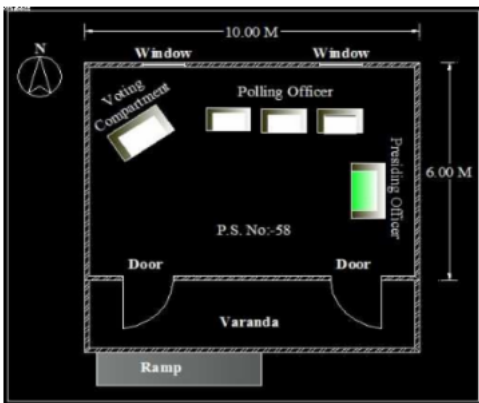

নিৰ্বাচক পঞ্জীয়ন বিষয়াৰ স্বাক্ষৰ

Nazri Naksha

Google Map View

Polling Station Building Front View

ভোটগ্ৰহন কেন্দ্ৰৰ সন্মুখৰ দৃশ্য

Cad View

Key MAP View

1 নাম : অমৰজিৎ ভূঞা পিতাৰ নাম: চন্দ্ৰধৰ ভূঞা ঘৰ নং : 0 বয়স : 33 লিঙ্গ : পুৰুষ	CCF0413104 ফটো উপলব্ধ	2 নাম : পুটোলা শইকিয়া কাকতি স্বামীৰ নাম: দুলন কাকতি ঘৰ নং : 1 বয়স : 40 লিঙ্গ : মহিলা	CCF0359570 ফটো উপলব্ধ	3 নাম : প্ৰিয়ঙ্কা তামুলী পিতাৰ নাম: অনন্ত তামুলী ঘৰ নং : 1 বয়স : 27 লিঙ্গ : মহিলা	CCF1254069 ফটো উপলব্ধ
4 নাম : বীনা বৰুৱা স্বামীৰ নাম: অকন বৰুৱা ঘৰ নং : 2 বয়স : 57 লিঙ্গ : মহিলা	CCF4337568 ফটো উপলব্ধ	5 নাম : জুনালী ভূঞা বৰুৱা স্বামীৰ নাম: প্ৰাঞ্জল বৰুৱা ঘৰ নং : 2 বয়স : 41 লিঙ্গ : মহিলা	CCF2756815 ফটো উপলব্ধ	6 নাম : জোন বৰুৱা স্বামীৰ নাম: সদানন্দ বৰুৱা ঘৰ নং : 2 বয়স : 38 লিঙ্গ : মহিলা	CCF1354414 ফটো উপলব্ধ
7 নাম : প্ৰাঞ্জল বৰুৱা পিতাৰ নাম: অকন বৰুৱা ঘৰ নং : 2 বয়স : 38 লিঙ্গ : পুৰুষ	CCF4337580 ফটো উপলব্ধ	8 নাম : কুশল বৰুৱা পিতাৰ নাম: কনৰাম বৰুৱা ঘৰ নং : 2 বয়স : 31 লিঙ্গ : পুৰুষ	CCF0274159 ফটো উপলব্ধ	9 নাম : প্ৰতিমা দাস স্বামীৰ নাম: ধন দাস ঘৰ নং : 02 বয়স : 27 লিঙ্গ : মহিলা	CCF0572503 ফটো উপলব্ধ
10 নাম : চুমি বৰুৱা পিতাৰ নাম: সদানন্দ বৰুৱা ঘৰ নং : 2 বয়স : 19 লিঙ্গ : মহিলা	VNK0122119 ফটো উপলব্ধ	11 নাম : তৰালী বৰা স্বামীৰ নাম: ইন্দ্ৰ বৰা ঘৰ নং : 3 বয়স : 57 লিঙ্গ : মহিলা	CCF4337604 ফটো উপলব্ধ	12 নাম : ৰজন বৰা পিতাৰ নাম: ইন্দ্ৰ বৰা ঘৰ নং : 3 বয়স : 40 লিঙ্গ : পুৰুষ	CCF4337615 ফটো উপলব্ধ
13 নাম : দেৱজানী বৰা স্বামীৰ নাম: ৰঞ্জন বৰা ঘৰ নং : 3 বয়স : 33 লিঙ্গ : মহিলা	CCF2069912 ফটো উপলব্ধ	14 নাম : ৰনজিত বৰা পিতাৰ নাম: ইন্দ্ৰ বৰা ঘৰ নং : 3 বয়স : 33 লিঙ্গ : পুৰুষ	CCF2069934 ফটো উপলব্ধ	15 নাম : ভাৰতী ভূঞা শইকিয়া স্বামীৰ নাম: নোমল শইকিয়া ঘৰ নং : 3 বয়স : 21 লিঙ্গ : মহিলা	CCF2756765 ফটো উপলব্ধ
16 নাম : ৰিতাঞ্জলী শইকীয়া স্বামীৰ নাম: জগত শইকীয়া ঘৰ নং : 3ক বয়স : 46 লিঙ্গ : মহিলা	CCF2069898 ফটো উপলব্ধ	17 নাম : ক্ষিৰোদ গগৈ পিতাৰ নাম: বসন্ত গগৈ ঘৰ নং : 8 বয়স : 55 লিঙ্গ : পুৰুষ	CCF4337626 ফটো উপলব্ধ	18 নাম : জোতিমনি দাস গগৈ স্বামীৰ নাম: ক্ষিৰোদ গগৈ ঘৰ নং : 8 বয়স : 45 লিঙ্গ : মহিলা	CCF4337637 ফটো উপলব্ধ
S 19 নাম : নয়নমনি দাস পিতাৰ নাম: যোগেন দাধৰা ঘৰ নং : 8 বয়স : 29 লিঙ্গ : পুৰুষ	CCF0171850 ফটো উপলব্ধ	20 নাম : যতিন গগৈ পিতাৰ নাম: গুণ গগৈ ঘৰ নং : 08 বয়স : 27 লিঙ্গ : পুৰুষ	CCF0413344 ফটো উপলব্ধ	21 নাম : হেমাংগ গগৈ পিতাৰ নাম: ক্ষিৰোদ গগৈ ঘৰ নং : 4 বয়স : 26 লিঙ্গ : পুৰুষ	CCF0572594 ফটো উপলব্ধ
22 নাম : ডাৰ্লিনা গগৈ পিতাৰ নাম: ক্ষিৰোদ গগৈ ঘৰ নং : 4 বয়স : 22 লিঙ্গ : মহিলা	CCF2797421 ফটো উপলব্ধ	23 নাম : লিণ্টু গগৈ পিতাৰ নাম: মিন্টু গগৈ ঘৰ নং : 4খ বয়স : 24 লিঙ্গ : পুৰুষ	CCF1464130 ফটো উপলব্ধ	24 নাম : গুণ কান্ত গগৈ পিতাৰ নাম: বসন্ত গগৈ ঘৰ নং : 8ক বয়স : 59 লিঙ্গ : পুৰুষ	CCF4337648 ফটো উপলব্ধ
25 নাম : বিনা গগৈ স্বামীৰ নাম: গুণ গগৈ ঘৰ নং : 8ক বয়স : 54 লিঙ্গ : মহিলা	CCF4337659 ফটো উপলব্ধ	26 নাম : মিন্টু গগৈ পিতাৰ নাম: বসন্ত গগৈ ঘৰ নং : 8খ বয়স : 44 লিঙ্গ : পুৰুষ	CCF4337660 ফটো উপলব্ধ	27 নাম : সংগীতা গগৈ স্বামীৰ নাম: মিন্টু গগৈ ঘৰ নং : 8খ বয়স : 41 লিঙ্গ : মহিলা	CCF4337671 ফটো উপলব্ধ
28 নাম : দীনেশ্বৰী গগৈ স্বামীৰ নাম: কনকেশ্বৰ গগৈ ঘৰ নং : ৫ বয়স : 79 লিঙ্গ : মহিলা	CCF4337706 ফটো উপলব্ধ	29 নাম : গজেন গগৈ পিতাৰ নাম: কনকেশ্বৰ গগৈ ঘৰ নং : ৫ বয়স : 49 লিঙ্গ : পুৰুষ	CCF4337739 ফটো উপলব্ধ	30 নাম : প্ৰাঞ্জল গগৈ পিতাৰ নাম: কনকেশ্বৰ গগৈ ঘৰ নং : ৫ বয়স : 45 লিঙ্গ : পুৰুষ	CCF4337751 ফটো উপলব্ধ