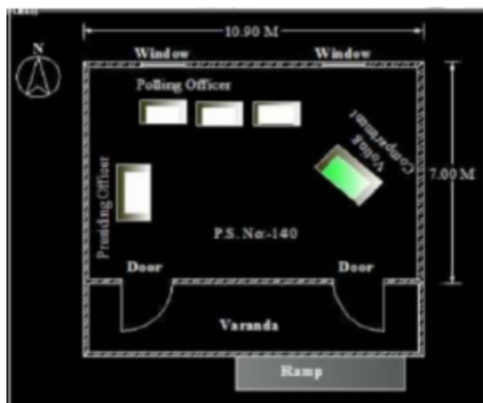

নিৰ্বাচক পঞ্জীয়ন বিষয়াৰ স্বাক্ষৰ

Nazri Naksha

Google Map View

Polling Station Building Front View

ভোটগ্ৰহন কেন্দ্ৰৰ সন্মুখৰ দৃশ্য

Cad View

Key MAP View

|  |                          |  |                          |  |                          |
|--|--------------------------|--|--------------------------|--|--------------------------|
| 1<br>নাম : বাৰ্জেশ দলে<br>পিতাৰ নাম: কান্তৰাম দলে<br>ঘৰ নং : 00<br>বয়স : 32 লিঙ্গ : পুৰুষ   | CCF1303981<br>ফটো উপলব্ধ | 2<br>নাম : মধু দলে<br>পিতাৰ নাম: মনোজ দলে<br>ঘৰ নং : 00<br>বয়স : 20 লিঙ্গ : পুৰুষ             | VNK0013128<br>ফটো উপলব্ধ | 3<br>নাম : দেবানন্দ দলে<br>পিতাৰ নাম: লচমন দলে<br>ঘৰ নং : 1<br>বয়স : 45 লিঙ্গ : পুৰুষ         | CCF1967335<br>ফটো উপলব্ধ |
| 4<br>নাম : আপেল দলে<br>পিতাৰ নাম: লচমন দলে<br>ঘৰ নং : 1<br>বয়স : 43 লিঙ্গ : পুৰুষ           | CCF1967346<br>ফটো উপলব্ধ | 5<br>নাম : নিত্য কুমাৰ দলে<br>পিতাৰ নাম: লচমন দলে<br>ঘৰ নং : 1<br>বয়স : 41 লিঙ্গ : পুৰুষ      | CCF1967368<br>ফটো উপলব্ধ | 6<br>নাম : ফুলন্তি দলে<br>স্বামীৰ নাম: নিত্য কুমাৰ দলে<br>ঘৰ নং : 1<br>বয়স : 39 লিঙ্গ : মহিলা | CCF1967357<br>ফটো উপলব্ধ |
| 7<br>নাম : সুনীতা ডোলে<br>স্বামীৰ নাম: হৰীকাংতা পেগু<br>ঘৰ নং : 1<br>বয়স : 38 লিঙ্গ : মহিলা | CCF0502153<br>ফটো উপলব্ধ | 8<br>নাম : বুমী দলে<br>পিতাৰ নাম: ৰবিন দলে<br>ঘৰ নং : 1<br>বয়স : 25 লিঙ্গ : মহিলা             | CCF0551200<br>ফটো উপলব্ধ | 9<br>নাম : মহিলা মালা<br>পিতাৰ নাম: সুভাষ মালা<br>ঘৰ নং : 1<br>বয়স : 23 লিঙ্গ : পুৰুষ         | VNK0100768<br>ফটো উপলব্ধ |
| 10<br>নাম : জিন্তু কুলী<br>পিতাৰ নাম: নীৰব কুলী<br>ঘৰ নং : 01<br>বয়স : 22 লিঙ্গ : পুৰুষ     | CCF1583392<br>ফটো উপলব্ধ | 11<br>নাম : নম্ভাৰতী টাকু<br>স্বামীৰ নাম: মনিকান্ত দলে<br>ঘৰ নং : 1<br>বয়স : 21 লিঙ্গ : মহিলা | VNK0095489<br>ফটো উপলব্ধ | 12<br>নাম : তাৰাভানু দলে<br>স্বামীৰ নাম: দেবানন্দ দলে<br>ঘৰ নং : 2<br>বয়স : 40 লিঙ্গ : মহিলা  | CCF0633339<br>ফটো উপলব্ধ |
| 13<br>নাম : মনালিছা পেগু<br>পিতাৰ নাম: মুক্তিনাথ<br>ঘৰ নং : 2<br>বয়স : 21 লিঙ্গ : মহিলা     | VNK0051466<br>ফটো উপলব্ধ | 14<br>নাম : মনেশ্বৰ দলে<br>পিতাৰ নাম: ভদ্রেশ্বৰ দলে<br>ঘৰ নং : 3<br>বয়স : 49 লিঙ্গ : পুৰুষ    | CCF1967391<br>ফটো উপলব্ধ | 15<br>নাম : লুখুমা দলে<br>স্বামীৰ নাম: মনেশ্বৰ দলে<br>ঘৰ নং : 3<br>বয়স : 47 লিঙ্গ : মহিলা     | CCF1967404<br>ফটো উপলব্ধ |
| 16<br>নাম : বিদেশ্বৰ দলে<br>পিতাৰ নাম: তুলাৰাম দলে<br>ঘৰ নং : 03<br>বয়স : 38 লিঙ্গ : পুৰুষ  | VNK0013011<br>ফটো উপলব্ধ | 17<br>নাম : মাধু দলে<br>পিতাৰ নাম: ৰাজ কুমাৰ দলে<br>ঘৰ নং : 3<br>বয়স : 25 লিঙ্গ : পুৰুষ       | CCF1551886<br>ফটো উপলব্ধ | 18<br>নাম : কুচুম পেগু দলে<br>স্বামীৰ নাম: নৱজিত দলে<br>ঘৰ নং : 03<br>বয়স : 23 লিঙ্গ : মহিলা  | VNK0029587<br>ফটো উপলব্ধ |
| 19<br>নাম : বিকাশ দলে<br>পিতাৰ নাম: অতুল দলে<br>ঘৰ নং : 3 ক<br>বয়স : 33 লিঙ্গ : পুৰুষ       | CCF0298224<br>ফটো উপলব্ধ | 20<br>নাম : নৱজিত দলে<br>পিতাৰ নাম: অতুল দলে<br>ঘৰ নং : 3 ক<br>বয়স : 27 লিঙ্গ : পুৰুষ         | CCF0298182<br>ফটো উপলব্ধ | 21<br>নাম : অতুল দলে<br>পিতাৰ নাম: ভদ্রেশ্বৰ দলে<br>ঘৰ নং : 3 ক<br>বয়স : 51 লিঙ্গ : পুৰুষ     | CCF1967459<br>ফটো উপলব্ধ |
| 22<br>নাম : সুমিত্ৰা দলে<br>স্বামীৰ নাম: অতুল দলে<br>ঘৰ নং : 3 ক<br>বয়স : 49 লিঙ্গ : মহিলা  | CCF1967460<br>ফটো উপলব্ধ | 23<br>নাম : বিনোবা দলে<br>পিতাৰ নাম: মঞ্জুৰ দলে<br>ঘৰ নং : 8<br>বয়স : 71 লিঙ্গ : পুৰুষ        | CCF1967471<br>ফটো উপলব্ধ | 24<br>নাম : বিৰদৈ দলে<br>স্বামীৰ নাম: বিনোবা দলে<br>ঘৰ নং : 8<br>বয়স : 69 লিঙ্গ : মহিলা       | CCF1967482<br>ফটো উপলব্ধ |
| 25<br>নাম : ভাস্কৰ দলে<br>পিতাৰ নাম: বিনুৱা দলে<br>ঘৰ নং : 4<br>বয়স : 33 লিঙ্গ : পুৰুষ      | VNK0085449<br>ফটো উপলব্ধ | 26<br>নাম : ৰুপালী দলে<br>পিতাৰ নাম: বিনোৱা দলে<br>ঘৰ নং : 8<br>বয়স : 28 লিঙ্গ : মহিলা        | CCF0317016<br>ফটো উপলব্ধ | 27<br>নাম : সুৰজিত দলে<br>পিতাৰ নাম: যুধিষ্ঠিৰ দলে<br>ঘৰ নং : 04<br>বয়স : 25 লিঙ্গ : পুৰুষ    | VNK0011890<br>ফটো উপলব্ধ |
| 28<br>নাম : ভাইটী দলে<br>পিতাৰ নাম: বিনোৱা দলে<br>ঘৰ নং : 04<br>বয়স : 24 লিঙ্গ : পুৰুষ      | CCF1618115<br>ফটো উপলব্ধ | 29<br>নাম : ভূপেন দলে<br>পিতাৰ নাম: বিনোৱা দলে<br>ঘৰ নং : 04<br>বয়স : 24 লিঙ্গ : পুৰুষ        | CCF1618131<br>ফটো উপলব্ধ | #<br>30<br>নাম : কনকলতা দলে<br>পিতাৰ নাম: অজিত<br>ঘৰ নং : 04<br>বয়স : 21 লিঙ্গ : মহিলা        | VNK0051433<br>ফটো উপলব্ধ |