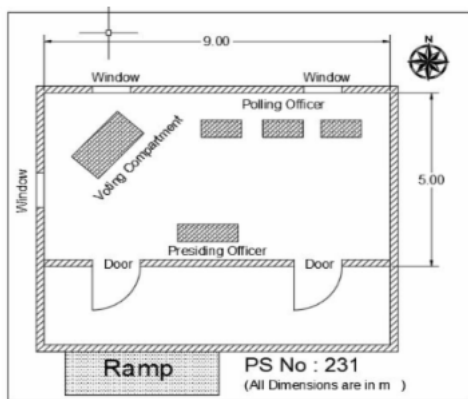

নিৰ্বাচক পঞ্জীয়ন বিষয়াৰ স্বাক্ষৰ

Nazri Naksha

Google Map View

Polling Station Building Front View

ভোটগ্ৰহন কেন্দ্ৰৰ সন্মুখৰ দৃশ্য

Cad View

Key MAP View

1 নাম : মায়ী পেগু পিতাৰ নাম: ৰাজুস পেগু ঘৰ নং : 0 বয়স : 26 লিঙ্গ : মহিলা	CCF1582030 ফটো উপলব্ধ	2 নাম : মনিকান্ত পাংগিং পিতাৰ নাম: বিভিষন পাংগিং ঘৰ নং : 1 বয়স : 59 লিঙ্গ : পুৰুষ	CCF1844560 ফটো উপলব্ধ	3 নাম : হেমেন দলে পিতাৰ নাম: ৰমেশ দলে ঘৰ নং : 1 বয়স : 41 লিঙ্গ : পুৰুষ	CCF0226068 ফটো উপলব্ধ
4 নাম : দেবানন্দ পাংগিং পিতাৰ নাম: মনিকান্ত পাংগিং ঘৰ নং : 1 বয়স : 40 লিঙ্গ : পুৰুষ	CCF1844582 ফটো উপলব্ধ	5 নাম : ভবেশ পাংগিং পিতাৰ নাম: মনিকান্ত পাংগিং ঘৰ নং : 1 বয়স : 39 লিঙ্গ : পুৰুষ	CCF1844593 ফটো উপলব্ধ	6 নাম : দিপিকা টাইদ পাংগিং স্বামীৰ নাম: দেবানন্দ পাংগিং ঘৰ নং : 1 বয়স : 32 লিঙ্গ : মহিলা	VNK0043752 ফটো উপলব্ধ
7 নাম : ফুলিমাই পাংগিং স্বামীৰ নাম: ভবেশ পাংগিং ঘৰ নং : 1 বয়স : 30 লিঙ্গ : মহিলা	CCF0000836 ফটো উপলব্ধ	8 নাম : দুৰ্লেণ পাংগিং পিতাৰ নাম: মনিকান্ত পাংগিং ঘৰ নং : 1 বয়স : 29 লিঙ্গ : পুৰুষ	CCF0001065 ফটো উপলব্ধ	9 নাম : মনয়তি পাংগিং পিতাৰ নাম: মনিকান্ত পাংগিং ঘৰ নং : 1 বয়স : 28 লিঙ্গ : পুৰুষ	CCF0001487 ফটো উপলব্ধ
10 নাম : ৰাজা দলে পিতাৰ নাম: ৰাজকুমাৰ দলে ঘৰ নং : 1 বয়স : 25 লিঙ্গ : পুৰুষ	CCF0551168 ফটো উপলব্ধ	11 নাম : জোনমনি কুটুম পাংগীং স্বামীৰ নাম: দুৰ্লেণ পাংগীং ঘৰ নং : 1 বয়স : 24 লিঙ্গ : মহিলা	CCF1311778 ফটো উপলব্ধ	12 নাম : প্ৰতিমনি পেগু দলে স্বামীৰ নাম: ৰাজা দলে ঘৰ নং : 1 বয়স : 20 লিঙ্গ : মহিলা	VNK0017160 ফটো উপলব্ধ
13 নাম : অৰন কুটুম পিতাৰ নাম: ৰনুজ কুটুম ঘৰ নং : 1 বয়স : 19 লিঙ্গ : পুৰুষ	VNK0097006 ফটো উপলব্ধ	14 নাম : ইলাচী দলে স্বামীৰ নাম: ভকতৰাম দলে ঘৰ নং : 3 বয়স : 57 লিঙ্গ : মহিলা	CCF1844628 ফটো উপলব্ধ	15 নাম : জিলি দলে পিতাৰ নাম: ভকতৰাম দলে ঘৰ নং : 3 বয়স : 37 লিঙ্গ : মহিলা	CCF1844639 ফটো উপলব্ধ
16 নাম : অঞ্জনা পেগু দলে স্বামীৰ নাম: কৃষ্ণ দলে ঘৰ নং : 3 বয়স : 30 লিঙ্গ : মহিলা	VNK0009068 ফটো উপলব্ধ	17 নাম : কৃষ্ণ দলে পিতাৰ নাম: ভকতৰাম দলে ঘৰ নং : 3 বয়স : 27 লিঙ্গ : পুৰুষ	CCF0081547 ফটো উপলব্ধ	18 নাম : দিপক পেগু পিতাৰ নাম: কমল পেগু ঘৰ নং : 3 বয়স : 28 লিঙ্গ : পুৰুষ	CCF0081216 ফটো উপলব্ধ
19 নাম : উমেশ (মহানন্দ) দলে পিতাৰ নাম: ভকতৰাম দলে ঘৰ নং : 3 বয়স : 47 লিঙ্গ : পুৰুষ	CCF1844640 ফটো উপলব্ধ	20 নাম : ৰূপজ্যোতি দলে স্বামীৰ নাম: উমেশ (মহানন্দ) দলে ঘৰ নং : 3 বয়স : 44 লিঙ্গ : মহিলা	CCF1844651 ফটো উপলব্ধ	21 নাম : মিৰা দলে পিতাৰ নাম: ভকতৰাম দলে ঘৰ নং : 3 বয়স : 44 লিঙ্গ : মহিলা	CCF1844662 ফটো উপলব্ধ
22 নাম : অনিল দলে পিতাৰ নাম: ভকতৰাম দলে ঘৰ নং : 3 বয়স : 43 লিঙ্গ : পুৰুষ	CCF1844673 ফটো উপলব্ধ	23 নাম : জাগিলতা দলে পিতাৰ নাম: ভকতৰাম দলে ঘৰ নং : 3 বয়স : 42 লিঙ্গ : মহিলা	CCF1844684 ফটো উপলব্ধ	24 নাম : ৰাকুশ দলে পিতাৰ নাম: ভকতৰাম দলে ঘৰ নং : 3 বয়স : 41 লিঙ্গ : পুৰুষ	CCF1844695 ফটো উপলব্ধ
25 নাম : নিৰন দলে পিতাৰ নাম: ভকতৰাম দলে ঘৰ নং : 3 বয়স : 40 লিঙ্গ : পুৰুষ	CCF1844708 ফটো উপলব্ধ	26 নাম : ৰিতা দলে পিতাৰ নাম: ভকতৰাম দলে ঘৰ নং : 3 বয়স : 38 লিঙ্গ : মহিলা	CCF1844720 ফটো উপলব্ধ	27 নাম : নিভাৰানী পেগু দলে পিতাৰ নাম: ৰাকোশ দলে ঘৰ নং : 3 বয়স : 32 লিঙ্গ : মহিলা	CCF2128963 ফটো উপলব্ধ
28 নাম : কেঞ্চল কুটুম পিতাৰ নাম: বলিৰাম কুটুম ঘৰ নং : 8 বয়স : 75 লিঙ্গ : পুৰুষ	CCF1844731 ফটো উপলব্ধ	29 নাম : জ্যোৎস্না কুটুম স্বামীৰ নাম: ৰাজু কুটুম ঘৰ নং : 8 বয়স : 49 লিঙ্গ : মহিলা	CCF0013924 ফটো উপলব্ধ	30 নাম : যোগেশ কুটুম পিতাৰ নাম: কেঞ্চল কুটুম ঘৰ নং : 8 বয়স : 45 লিঙ্গ : পুৰুষ	CCF1844753 ফটো উপলব্ধ