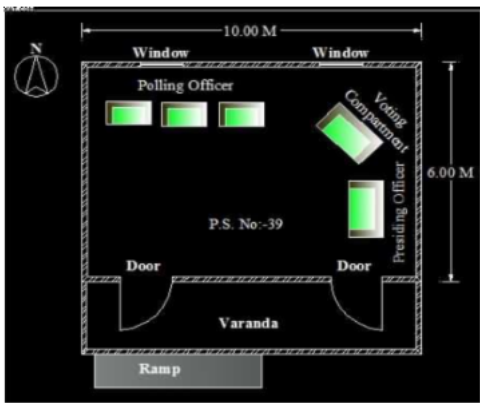

নিৰ্বাচক পঞ্জীয়ন বিষয়াৰ স্বাক্ষৰ

Nazri Naksha

Google Map View

Polling Station Building Front View

ভোটগ্রহন কেন্দ্ৰৰ সন্মুখৰ দৃশ্য

Cad View

Key MAP View

#2 1 নাম : তেৰেশা খেৰকটাৰী স্বামীৰ নাম: বঞ্জিত খেৰকটাৰী ঘৰ নং : ২২০ ক বয়স : 28 লিঙ্গ : মহিলা	VNK0070938	# 2 নাম : ফুলওটী গয়াৰী মাতৃৰ নাম: মহিলা গয়াৰী ঘৰ নং : ২২১ বয়স : 21 লিঙ্গ : মহিলা	VNK0001255	# 3 নাম : তুলশী গয়াৰী পিতাৰ নাম: দিলীপ গয়াৰী ঘৰ নং : 211 বয়স : 20 লিঙ্গ : মহিলা	VNK0025379
# 4 নাম : ৰাতুল গয়াৰী পিতাৰ নাম: দিলীপ গয়াৰী ঘৰ নং : 211 বয়স : 20 লিঙ্গ : পুৰুষ	VNK0028530	# 5 নাম : নগেশ্বৰী স্বগীয়াৰী পিতাৰ নাম: সূচাল স্বগীয়াৰী ঘৰ নং : 221 বয়স : 26 লিঙ্গ : মহিলা	CCF0520502	# 6 নাম : চহীন বসুমতাৰী পিতাৰ নাম: সৰ্ভাৰাম বসুমতাৰী ঘৰ নং : ১৯৯ বয়স : 61 লিঙ্গ : পুৰুষ	CCF2840655
# 7 নাম : প্ৰতিমা বসুমতাৰী স্বামীৰ নাম: চহীন বসুমতাৰী ঘৰ নং : ১৯৯ বয়স : 56 লিঙ্গ : মহিলা	CCF2840666	# 8 নাম : সনাৰাম বসুমতাৰী পিতাৰ নাম: চহীন বসুমতাৰী ঘৰ নং : ১৯৯ বয়স : 29 লিঙ্গ : পুৰুষ	CCF0286484	# 9 নাম : হেমা বসুমতাৰী স্বামীৰ নাম: সোনাৰাম বসুমতাৰী ঘৰ নং : 199 বয়স : 23 লিঙ্গ : মহিলা	VNK0024141
# 10 নাম : ধীৰেন বসুমতাৰী পিতাৰ নাম: মহীন বসুমতাৰী ঘৰ নং : ২০০ বয়স : 48 লিঙ্গ : পুৰুষ	CCF2840702	# 11 নাম : বীণা বসুমতাৰী স্বামীৰ নাম: ধীৰেন বসুমতাৰী ঘৰ নং : ২০০ বয়স : 45 লিঙ্গ : মহিলা	CCF2840713	# 12 নাম : উৰ্মিলা বসুমতাৰী পিতাৰ নাম: মহীন বসুমতাৰী ঘৰ নং : ২২২ বা বয়স : 41 লিঙ্গ : মহিলা	CCF2840735
# 13 নাম : শ্বৰজিলা বসুমতাৰী পিতাৰ নাম: ধীৰেন বসুমতাৰী ঘৰ নং : 200 বয়স : 26 লিঙ্গ : মহিলা	CCF0302612	# 14 নাম : সঞ্জয় বসুমতাৰী পিতাৰ নাম: ধীৰেন বসুমতাৰী ঘৰ নং : 200 বয়স : 21 লিঙ্গ : পুৰুষ	VNK0026518	# 15 নাম : শৈলেন বসুমতাৰী পিতাৰ নাম: মহীন বসুমতাৰী ঘৰ নং : 200 ক বয়স : 46 লিঙ্গ : পুৰুষ	CCF2840724
# 16 নাম : লাইশ্ৰী বসুমতাৰী স্বামীৰ নাম: শৈলেন বসুমতাৰী ঘৰ নং : 200 ক বয়স : 42 লিঙ্গ : মহিলা	CCF2840746	# 17 নাম : বীৰয় বসুমতাৰী পিতাৰ নাম: শৈলেন বসুমতাৰী ঘৰ নং : 200 ক বয়স : 22 লিঙ্গ : পুৰুষ	VNK0024075	# 18 নাম : গৌহীন বসুমতাৰী পিতাৰ নাম: সৰ্ভাৰাম বসুমতাৰী ঘৰ নং : ২০১ বয়স : 61 লিঙ্গ : পুৰুষ	CCF2840768
# 19 নাম : নিলীমা বসুমতাৰী স্বামীৰ নাম: গহীন বসুমতাৰী ঘৰ নং : ২০১ বয়স : 57 লিঙ্গ : মহিলা	CCF2840779	# 20 নাম : চেনিমাঈ বসুমতাৰী স্বামীৰ নাম: গহীন বসুমতাৰী ঘৰ নং : ২০১ বয়স : 54 লিঙ্গ : মহিলা	CCF2840780	# 21 নাম : চিনা বসুমতাৰী স্বামীৰ নাম: প্ৰবিন বসুমতাৰী ঘৰ নং : 222 ছ বয়স : 32 লিঙ্গ : মহিলা	CCF0438507
# 22 নাম : মনোমতী বসুমতাৰী স্বামীৰ নাম: অজিত বসুমতাৰী ঘৰ নং : 201খ বয়স : 28 লিঙ্গ : মহিলা	CCF0286583	# 23 নাম : পবন বসুমতাৰী পিতাৰ নাম: গহীন বসুমতাৰী ঘৰ নং : ২০১ বয়স : 27 লিঙ্গ : পুৰুষ	CCF0286534	# 24 নাম : দিবশ বসুমতাৰী পিতাৰ নাম: গহীন বসুমতাৰী ঘৰ নং : 201 বয়স : 21 লিঙ্গ : পুৰুষ	VNK0024133
# 25 নাম : শান্তীমনী বসুমতাৰী পিতাৰ নাম: গহীন বসুমতাৰী ঘৰ নং : 201 বয়স : 20 লিঙ্গ : মহিলা	VNK0064162	# 26 নাম : মনালিছা খেৰকটাৰী স্বামীৰ নাম: ৰাজু বসুমতাৰী ঘৰ নং : 201ক বয়স : 24 লিঙ্গ : মহিলা	VNK0016113	# 27 নাম : ৰাজু বসুমতাৰী পিতাৰ নাম: গবীন বসুমতাৰী ঘৰ নং : 201ক বয়স : 25 লিঙ্গ : পুৰুষ	CCF1394204
# 28 নাম : অজিত বসুমতাৰী পিতাৰ নাম: গহীন বসুমতাৰী ঘৰ নং : 201 খ বয়স : 35 লিঙ্গ : পুৰুষ	CCF2843734	# 29 নাম : লাঠি বসুমতাৰী স্বামীৰ নাম: গৌবিন বসুমতাৰী ঘৰ নং : ২০১ক বয়স : 44 লিঙ্গ : মহিলা	CCF2840804	# 30 নাম : বৃষ্টি বসুমতাৰী পিতাৰ নাম: অৰাৰাম বসুমতাৰী ঘৰ নং : ২০২ বয়স : 74 লিঙ্গ : পুৰুষ	CCF2840815