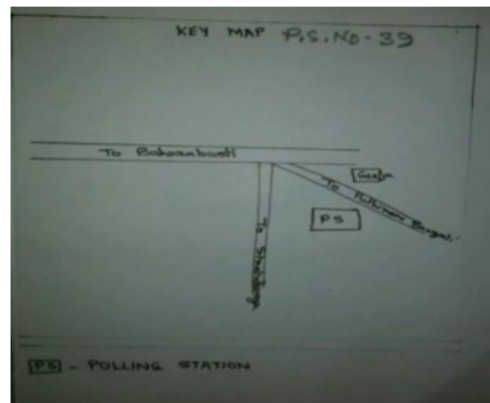

Key MAP View