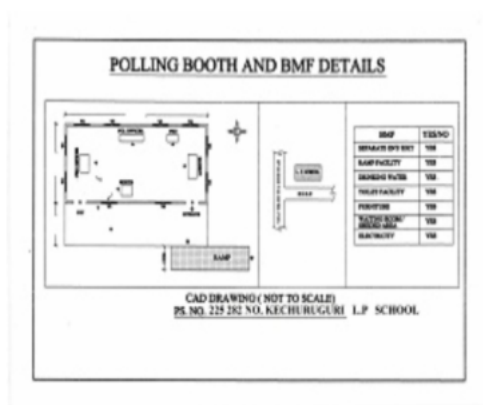

নিৰ্বাচক পঞ্জীয়ন বিষয়াৰ স্বাক্ষৰ

Nazri Naksha

Google Map View

Polling Station Building Front View

ভোটগ্ৰহন কেন্দ্ৰৰ সন্মুখৰ দৃশ্য

Cad View

Key MAP View

1 নাম : প্রত্যাষা গগৈ পিতাৰ নাম: যতীন গগৈ ঘৰ নং : 0 বয়স : 20 লিঙ্গ : মহিলা	VNK0054957 ফটো উপলব্ধ	2 নাম : হীৰাকান্ত দাস পিতাৰ নাম: ভদ্রেস্বৰ দাস ঘৰ নং : 1 বয়স : 60 লিঙ্গ : পুৰুষ	DWM2174563 ফটো উপলব্ধ	3 নাম : বগী দাস স্বামীৰ নাম: হীৰাকান্ত দাস ঘৰ নং : 1 বয়স : 55 লিঙ্গ : মহিলা	DWM2174574 ফটো উপলব্ধ
4 নাম : চুঙ্গী দাস পিতাৰ নাম: দেন্দেশ্বৰ দাস ঘৰ নং : 01 বয়স : 29 লিঙ্গ : মহিলা	VNK0044602 ফটো উপলব্ধ	5 নাম : মঞ্জিল দাস পিতাৰ নাম: পুৰন দাস ঘৰ নং : 01 বয়স : 21 লিঙ্গ : পুৰুষ	VNK0043695 ফটো উপলব্ধ	6 নাম : বিষ্ণুজীত দাস পিতাৰ নাম: লোহিত দাস ঘৰ নং : 01 বয়স : 21 লিঙ্গ : পুৰুষ	VNK0043836 ফটো উপলব্ধ
7 নাম : হেমচন্দ্ৰ দাস পিতাৰ নাম: টেপুৰাম দাস ঘৰ নং : 0 বয়স : 68 লিঙ্গ : পুৰুষ	DWM2174609 ফটো উপলব্ধ	8 নাম : বগীতি দাস স্বামীৰ নাম: হেমচন্দ্ৰ দাস ঘৰ নং : 0 বয়স : 52 লিঙ্গ : মহিলা	DWM2174610 ফটো উপলব্ধ	9 নাম : ৰাজু দাস পিতাৰ নাম: হেমন্ত দাস ঘৰ নং : 0 বয়স : 32 লিঙ্গ : পুৰুষ	DWM2182936 ফটো উপলব্ধ
10 নাম : অঞ্জলী দাস স্বামীৰ নাম: ৰাজু দাস ঘৰ নং : 0 বয়স : 28 লিঙ্গ : মহিলা	DWM0362509 ফটো উপলব্ধ	11 নাম : কবিতা দাস স্বামীৰ নাম: ৰাতুল দাস ঘৰ নং : 0 বয়স : 25 লিঙ্গ : মহিলা	DWM0490284 ফটো উপলব্ধ	12 নাম : লক্ষ্মীমাই দাস স্বামীৰ নাম: খগেন দাস ঘৰ নং : 8 বয়স : 45 লিঙ্গ : মহিলা	DWM2174643 ফটো উপলব্ধ
13 নাম : নিৰপম দাস পিতাৰ নাম: খগেন দাস ঘৰ নং : 8 বয়স : 30 লিঙ্গ : পুৰুষ	DWM2183042 ফটো উপলব্ধ	14 নাম : বিতপন দাস পিতাৰ নাম: খগেন দাস ঘৰ নং : 8 বয়স : 28 লিঙ্গ : পুৰুষ	DWM0426981 ফটো উপলব্ধ	15 নাম : নাজিনা দাস স্বামীৰ নাম: নিৰুপমা দাস ঘৰ নং : 8 বয়স : 27 লিঙ্গ : মহিলা	DWM2870673 ফটো উপলব্ধ
16 নাম : অংকুৰ দাস পিতাৰ নাম: খগেন দাস ঘৰ নং : 8 বয়স : 25 লিঙ্গ : পুৰুষ	DWM2870640 ফটো উপলব্ধ	17 নাম : ভাগ্যশ্ৰী বৰা স্বামীৰ নাম: বিতপন দাস ঘৰ নং : 4 বয়স : 25 লিঙ্গ : মহিলা	VNK0087452 ফটো উপলব্ধ	18 নাম : ৰুপেন্দ্ৰ দাস পিতাৰ নাম: তেপুৰান দাস ঘৰ নং : 5 বয়স : 53 লিঙ্গ : পুৰুষ	DWM2174654 ফটো উপলব্ধ
19 নাম : মনোমতী দাস স্বামীৰ নাম: ৰুপেন্দ্ৰ দাস ঘৰ নং : 5 বয়স : 48 লিঙ্গ : মহিলা	DWM2174665 ফটো উপলব্ধ	20 নাম : কনক দাস পিতাৰ নাম: ৰুপেন্দ্ৰ দাস ঘৰ নং : 5 বয়স : 32 লিঙ্গ : পুৰুষ	DWM2182925 ফটো উপলব্ধ	21 নাম : ৰোপজ্যোতি দাস পিতাৰ নাম: ৰুপেন্দ্ৰ দাস ঘৰ নং : 5 বয়স : 28 লিঙ্গ : পুৰুষ	DWM0167619 ফটো উপলব্ধ
22 নাম : ৰমনী দাস পিতাৰ নাম: কৃষ্ণ দাস ঘৰ নং : 6 বয়স : 62 লিঙ্গ : পুৰুষ	DWM2174676 ফটো উপলব্ধ	23 নাম : দিবালতা দাস স্বামীৰ নাম: ৰমনী দাস ঘৰ নং : 6 বয়স : 55 লিঙ্গ : মহিলা	DWM2174698 ফটো উপলব্ধ	24 নাম : অনন্দ দাস পিতাৰ নাম: ৰমনী দাস ঘৰ নং : 6 বয়স : 34 লিঙ্গ : পুৰুষ	DWM2182958 ফটো উপলব্ধ
25 নাম : মুহিন দাস পিতাৰ নাম: ৰমনী দাস ঘৰ নং : 6 বয়স : 33 লিঙ্গ : পুৰুষ	DWM2769440 ফটো উপলব্ধ	26 নাম : হিয়ামনি দাস স্বামীৰ নাম: আনন্দ দৈস ঘৰ নং : 6 বয়স : 30 লিঙ্গ : মহিলা	DWM0426189 ফটো উপলব্ধ	27 নাম : অৰনিমা দাস স্বামীৰ নাম: মুহিন দাস ঘৰ নং : 6 বয়স : 30 লিঙ্গ : মহিলা	DWM0489641 ফটো উপলব্ধ
28 নাম : বিনদ দাস পিতাৰ নাম: ৰমনী দাস ঘৰ নং : 6 বয়স : 28 লিঙ্গ : পুৰুষ	DWM0424770 ফটো উপলব্ধ	29 নাম : বন্তী দাস স্বামীৰ নাম: বিনুদ দাস ঘৰ নং : 6 বয়স : 26 লিঙ্গ : মহিলা	DWM0744458 ফটো উপলব্ধ	30 নাম : তোলেন্দু দাস পিতাৰ নাম: তীৰ্থেশ্বৰ দাস ঘৰ নং : 8 বয়স : 62 লিঙ্গ : পুৰুষ	DWM2174712 ফটো উপলব্ধ