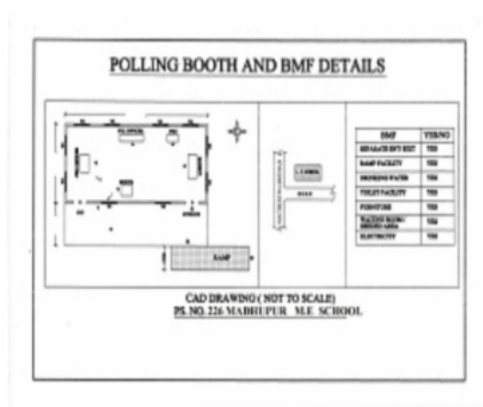

নিৰ্বাচক পঞ্জীয়ন বিষয়াৰ স্বাক্ষৰ

Nazri Naksha

Google Map View

Polling Station Building Front View

ভোটগ্ৰহন কেন্দ্ৰৰ সন্মুখৰ দৃশ্য

Cad View

Key MAP View

1 নাম : বন্তেশ্বৰ গগৈ পিতাৰ নাম: শশীধৰ গগৈ ঘৰ নং : ১ বয়স : 60 লিঙ্গ : পুৰুষ	DWM2184567 ফটো উপলব্ধ	2 নাম : পদ্মা গগৈ স্বামীৰ নাম: বন্তেশ্বৰ গগৈ ঘৰ নং : ১ বয়স : 55 লিঙ্গ : মহিলা	DWM2184578 ফটো উপলব্ধ	3 নাম : মোহিন গগৈ পিতাৰ নাম: বন্তেশ্বৰ গগৈ ঘৰ নং : ১ বয়স : 40 লিঙ্গ : পুৰুষ	DWM2184589 ফটো উপলব্ধ
# 4 নাম : নৱজিত গগৈ পিতাৰ নাম: বন্তেশ্বৰ গগৈ ঘৰ নং : ৯ বয়স : 38 লিঙ্গ : পুৰুষ	DWM2184590 ফটো উপলব্ধ	# 5 নাম : মিতালী চুত্ৰীয়া গগৈ স্বামীৰ নাম: নৱজিত গগৈ গগৈ ঘৰ নং : ৯ বয়স : 37 লিঙ্গ : মহিলা	DWM2190456 ফটো উপলব্ধ	6 নাম : ৰূপজ্যোতি গগৈ পিতাৰ নাম: বন্তেশ্বৰ গগৈ ঘৰ নং : ১ বয়স : 33 লিঙ্গ : পুৰুষ	DWM2189857 ফটো উপলব্ধ
7 নাম : পৰ্ণিমা গগৈ স্বামীৰ নাম: ৰূপজ্যোতি গগৈ ঘৰ নং : ১ বয়স : 33 লিঙ্গ : মহিলা	DWM2770403 ফটো উপলব্ধ	8 নাম : চম্পাৱতী গগৈ স্বামীৰ নাম: চন্দ্ৰ গগৈ ঘৰ নং : ২ বয়স : 65 লিঙ্গ : মহিলা	DWM2184603 ফটো উপলব্ধ	9 নাম : হৰেণ গোহাই পিতাৰ নাম: গুনাৰাম গোহাই ঘৰ নং : ৩ বয়স : 68 লিঙ্গ : পুৰুষ	DWM2184625 ফটো উপলব্ধ
10 নাম : চেনেহী গোহাই স্বামীৰ নাম: হৰেন গোহাই ঘৰ নং : ৩ বয়স : 60 লিঙ্গ : মহিলা	DWM2184636 ফটো উপলব্ধ	11 নাম : ভূষনজ্যোতি গোহাই পিতাৰ নাম: হৰেন গোহাই ঘৰ নং : ৩ বয়স : 40 লিঙ্গ : পুৰুষ	DWM2184647 ফটো উপলব্ধ	# 12 নাম : জুলী গোহাই স্বামীৰ নাম: হৰেন গোহাই গগৈ ঘৰ নং : ১ বয়স : 38 লিঙ্গ : মহিলা	DWM2184658 ফটো উপলব্ধ
13 নাম : জ্যোৎস্না গগৈ স্বামীৰ নাম: ভূষনজ্যোতি গোহাই ঘৰ নং : ৩ বয়স : 37 লিঙ্গ : মহিলা	DWM0433730 ফটো উপলব্ধ	14 নাম : নৰ্মদা গোহাই পিতাৰ নাম: হৰেন গোহাই ঘৰ নং : ৩ বয়স : 29 লিঙ্গ : মহিলা	DWM0434142 ফটো উপলব্ধ	15 নাম : সুনেশ্বৰী দত্ত স্বামীৰ নাম: যোগেন দত্ত ঘৰ নং : ৪ বয়স : 70 লিঙ্গ : মহিলা	DWM2184669 ফটো উপলব্ধ
16 নাম : ৰাজু দত্ত পিতাৰ নাম: যোগেশ দত্ত ঘৰ নং : ৪ বয়স : 50 লিঙ্গ : পুৰুষ	DWM0551077 ফটো উপলব্ধ	17 নাম : জৰি শইকীয়া স্বামীৰ নাম: মোহন শইকীয়া ঘৰ নং : ৪ বয়স : 46 লিঙ্গ : মহিলা	JSP0253278 ফটো উপলব্ধ	18 নাম : শীতলা গগৈ স্বামীৰ নাম: খগেন দত্ত ঘৰ নং : ৪ বয়স : 42 লিঙ্গ : মহিলা	DWM0551085 ফটো উপলব্ধ
# 19 নাম : দীপাস্বিতা ডেকা স্বামীৰ নাম: ৰাজু দত্ত ঘৰ নং : 4 বয়স : 42 লিঙ্গ : মহিলা	GGF1214831 ফটো উপলব্ধ	20 নাম : দেৱজীত দত্ত পিতাৰ নাম: শীতলা গগৈ দত্ত ঘৰ নং : ৪ বয়স : 23 লিঙ্গ : পুৰুষ	DWM2913598 ফটো উপলব্ধ	# 21 নাম : অভিজিত দত্ত পিতাৰ নাম: খগেন দত্ত ঘৰ নং : ৪ বয়স : 19 লিঙ্গ : পুৰুষ	VNK0096909 ফটো উপলব্ধ
22 নাম : দেবলতা গগৈ দত্ত স্বামীৰ নাম: শোভেন্দ্র দত্ত ঘৰ নং : ৫ বয়স : 59 লিঙ্গ : মহিলা	DWM2184716 ফটো উপলব্ধ	23 নাম : অনুপ দত্ত পিতাৰ নাম: শোভেন্দ্র দত্ত ঘৰ নং : ৫ বয়স : 38 লিঙ্গ : পুৰুষ	DWM2184727 ফটো উপলব্ধ	24 নাম : শিখা দত্ত স্বামীৰ নাম: অনুপ দত্ত ঘৰ নং : ৫ বয়স : 29 লিঙ্গ : মহিলা	DWM3250768 ফটো উপলব্ধ
25 নাম : মৃদুল দত্ত পিতাৰ নাম: মানিক দত্ত ঘৰ নং : ৬ বয়স : 60 লিঙ্গ : পুৰুষ	DWM2184738 ফটো উপলব্ধ	26 নাম : ৰীনা দত্ত স্বামীৰ নাম: মৃদুল দত্ত ঘৰ নং : ৬ বয়স : 55 লিঙ্গ : মহিলা	DWM2184749 ফটো উপলব্ধ	27 নাম : ভবেশ দত্ত পিতাৰ নাম: মৃদুল দত্ত ঘৰ নং : ৬ বয়স : 38 লিঙ্গ : পুৰুষ	DWM2184750 ফটো উপলব্ধ
28 নাম : দীপাঞ্জলী বৰুৱা দত্ত স্বামীৰ নাম: ভবেশ দত্ত ঘৰ নং : ৬ বয়স : 33 লিঙ্গ : মহিলা	DWM2913713 ফটো উপলব্ধ	29 নাম : মুনীন দত্ত পিতাৰ নাম: মানিক দত্ত ঘৰ নং : ৭ বয়স : 70 লিঙ্গ : পুৰুষ	DWM2184761 ফটো উপলব্ধ	30 নাম : সাবিত্ৰী দত্ত স্বামীৰ নাম: মুনীন দত্ত ঘৰ নং : ৭ বয়স : 65 লিঙ্গ : মহিলা	DWM2184772 ফটো উপলব্ধ