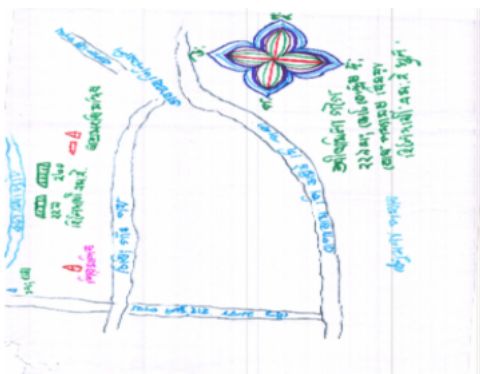

Nazri Naksha