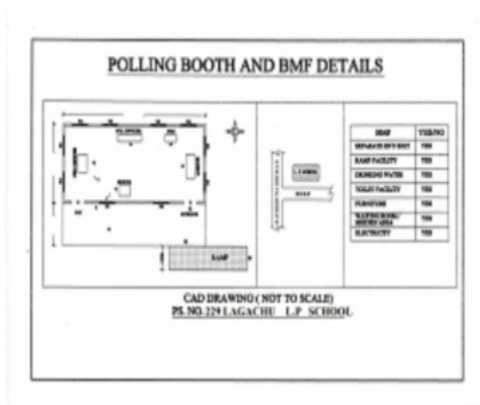

নিৰ্বাচক পঞ্জীয়ন বিষয়াৰ স্বাক্ষৰ

Nazri Naksha

Google Map View

Polling Station Building Front View

ভোটগ্ৰহন কেন্দ্ৰৰ সন্মুখৰ দৃশ্য

Cad View

Key MAP View

| | | | | | |
|--|--------------------------|--|--------------------------|--|--------------------------|
| 1 নাম : চেন গগৈ স্বামীৰ নাম: পদোশ্বৰ গগৈ ঘৰ নং : 1 বয়স : 69 লিঙ্গ : মহিলা | DWM2214575 ফটো উপলব্ধ | 2 নাম : দীবাৰু গগৈ পিতাৰ নাম: পদোশ্বৰ গগৈ ঘৰ নং : 1 বয়স : 42 লিঙ্গ : পুৰুষ | DWM2214586 ফটো উপলব্ধ | 3 নাম : অৰ্চনা ডেকা স্বামীৰ নাম: সঞ্জয় ডেকা ঘৰ নং : 1 বয়স : 31 লিঙ্গ : মহিলা | VNK0104422 ফটো উপলব্ধ |
| 4 নাম : সন্ধ্যা বৰুৱা গগৈ স্বামীৰ নাম: দীবাৰু গগৈ ঘৰ নং : 1 বয়স : 30 লিঙ্গ : মহিলা | DWM0748350 ফটো উপলব্ধ | 5 নাম : ৰূপেশ্বৰ গগৈ পিতাৰ নাম: কেহুৰাম গগৈ ঘৰ নং : 2 বয়স : 60 লিঙ্গ : পুৰুষ | DWM2214611 ফটো উপলব্ধ | 6 নাম : কিৰণ গগৈ স্বামীৰ নাম: ৰূপেশ্বৰ গগৈ ঘৰ নং : 2 বয়স : 56 লিঙ্গ : মহিলা | DWM2214622 ফটো উপলব্ধ |
| 7 নাম : বিশ্ব গগৈ পিতাৰ নাম: ৰূপেশ্বৰ গগৈ ঘৰ নং : 2 বয়স : 40 লিঙ্গ : পুৰুষ | DWM2214633 ফটো উপলব্ধ | # 8 নাম : প্ৰনিতা গগৈ স্বামীৰ নাম: কৈলাশ গগৈ ঘৰ নং : 151 বয়স : 34 লিঙ্গ : মহিলা | DWM0327981 ফটো উপলব্ধ | # 9 নাম : কৈলাশ গগৈ পিতাৰ নাম: ৰূপেশ্বৰ গগৈ ঘৰ নং : 151 বয়স : 33 লিঙ্গ : পুৰুষ | DWM0323485 ফটো উপলব্ধ |
| # 10 নাম : প্ৰতিম গগৈ পিতাৰ নাম: ৰূপেশ্বৰ গগৈ ঘৰ নং : 152 বয়স : 31 লিঙ্গ : পুৰুষ | DWM0074245 ফটো উপলব্ধ | # 11 নাম : জোন গগৈ পিতাৰ নাম: ৰূপেশ্বৰ গগৈ ঘৰ নং : 153 বয়স : 28 লিঙ্গ : পুৰুষ | DWM0324665 ফটো উপলব্ধ | 12 নাম : শিখামণী বৰুৱা গগৈ স্বামীৰ নাম: বিশ্ব গগৈ ঘৰ নং : 2 বয়স : 27 লিঙ্গ : মহিলা | DWM0539973 ফটো উপলব্ধ |
| # 13 নাম : বৃষ্টি শইকীয়া গগৈ স্বামীৰ নাম: জোন গগৈ ঘৰ নং : 153 বয়স : 26 লিঙ্গ : মহিলা | DWM0749002 ফটো উপলব্ধ | # 14 নাম : পম্পী বৰুৱা গগৈ স্বামীৰ নাম: প্ৰতিম গগৈ ঘৰ নং : 152 বয়স : 25 লিঙ্গ : মহিলা | DWM0749549 ফটো উপলব্ধ | 15 নাম : নীলমনি গগৈ পিতাৰ নাম: পানিৰাম গগৈ ঘৰ নং : 3 বয়স : 56 লিঙ্গ : পুৰুষ | DWM2214644 ফটো উপলব্ধ |
| 16 নাম : দীপালি গগৈ স্বামীৰ নাম: নিলমনি গগৈ ঘৰ নং : 3 বয়স : 51 লিঙ্গ : মহিলা | DWM2214655 ফটো উপলব্ধ | 17 নাম : বলমনি গগৈ পিতাৰ নাম: নিলমনি গগৈ ঘৰ নং : 3 বয়স : 24 লিঙ্গ : মহিলা | DWM3105244 ফটো উপলব্ধ | 18 নাম : কিৰণ গগৈ পিতাৰ নাম: নিলমনি গগৈ ঘৰ নং : 3 বয়স : 22 লিঙ্গ : মহিলা | DWM3105236 ফটো উপলব্ধ |
| E 19 নাম : লক্ষীনাথ গগৈ পিতাৰ নাম: জয়ৰাম গগৈ ঘৰ নং : 8 বয়স : 80 লিঙ্গ : পুৰুষ | DWM2214666 ফটো উপলব্ধ | 20 নাম : বগীতি গগৈ স্বামীৰ নাম: লক্ষীনাথ গগৈ ঘৰ নং : 8 বয়স : 70 লিঙ্গ : মহিলা | DWM2214677 ফটো উপলব্ধ | 21 নাম : দিপালী গগৈ স্বামীৰ নাম: বেবত গগৈ ঘৰ নং : 8 বয়স : 44 লিঙ্গ : মহিলা | DWM2214699 ফটো উপলব্ধ |
| E 22 নাম : মিলন গগৈ পিতাৰ নাম: লক্ষীনাথ গগৈ ঘৰ নং : 8 বয়স : 44 লিঙ্গ : পুৰুষ | DWM2214702 ফটো উপলব্ধ | 23 নাম : মমি গগৈ স্বামীৰ নাম: মিলন গগৈ ঘৰ নং : 8 বয়স : 40 লিঙ্গ : মহিলা | DWM2214713 ফটো উপলব্ধ | # 24 নাম : ৰুবল গগৈ পিতাৰ নাম: মিলন গগৈ ঘৰ নং : 148 বয়স : 27 লিঙ্গ : পুৰুষ | DWM0327841 ফটো উপলব্ধ |
| # 25 নাম : জোৰমন গগৈ মাতৃৰ নাম: দিপালী গগৈ ঘৰ নং : 147 বয়স : 27 লিঙ্গ : পুৰুষ | DWM0328542 ফটো উপলব্ধ | # 26 নাম : ভবানী দলে স্বামীৰ নাম: জয়ৰাম গগৈ ঘৰ নং : 147 বয়স : 27 লিঙ্গ : মহিলা | DWM0329482 ফটো উপলব্ধ | # 27 নাম : পম্পী চুতীয়া গগৈ স্বামীৰ নাম: ৰুবল গগৈ ঘৰ নং : 148 বয়স : 26 লিঙ্গ : মহিলা | DWM0749168 ফটো উপলব্ধ |
| 28 নাম : তুতুমনি গগৈ স্বামীৰ নাম: জীবন কলিতা ঘৰ নং : 5 বয়স : 54 লিঙ্গ : মহিলা | DWM2214735 ফটো উপলব্ধ | 29 নাম : দিম্ব গগৈ পিতাৰ নাম: তুতুমনি গগৈ ঘৰ নং : 5 বয়স : 23 লিঙ্গ : পুৰুষ | DWM3346798 ফটো উপলব্ধ | 30 নাম : তৰন গড় পিতাৰ নাম: ৰমেন গড় ঘৰ নং : 6 বয়স : 48 লিঙ্গ : পুৰুষ | DWM2214746 ফটো উপলব্ধ |