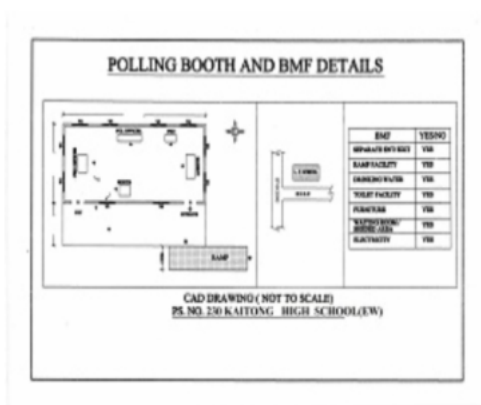

নিৰ্বাচক পঞ্জীয়ন বিষয়াৰ স্বাক্ষৰ

Nazri Naksha

Google Map View

Polling Station Building Front View

ভোটগ্ৰহন কেন্দ্ৰৰ সন্মুখৰ দৃশ্য

Cad View

Key MAP View

1 নাম : নগেন গগৈ পিতাৰ নাম: বংশী গগৈ ঘৰ নং : 1 বয়স : 62 লিঙ্গ : পুৰুষ	DWM2224568 ফটো উপলব্ধ	2 নাম : সোনমাই গগৈ স্বামীৰ নাম: নগেন গগৈ ঘৰ নং : 1 বয়স : 52 লিঙ্গ : মহিলা	DWM0644245 ফটো উপলব্ধ	3 নাম : সুভাষ গগৈ পিতাৰ নাম: নগেন গগৈ ঘৰ নং : 1 বয়স : 40 লিঙ্গ : পুৰুষ	DWM2224580 ফটো উপলব্ধ
4 নাম : ডালিমী গোঁহাই গগৈ স্বামীৰ নাম: সুভাষ গগৈ ঘৰ নং : 1 বয়স : 38 লিঙ্গ : মহিলা	DWM0000455 ফটো উপলব্ধ	#2 5 নাম : দুলেন গগৈ পিতাৰ নাম: নগেন গগৈ ঘৰ নং : 139 বয়স : 35 লিঙ্গ : পুৰুষ	DWM2775099 ফটো উপলব্ধ	#2 6 নাম : কবিতা সেনাপতি গগৈ স্বামীৰ নাম: দুলেন গগৈ ঘৰ নং : 139 বয়স : 33 লিঙ্গ : মহিলা	DWM0168971 ফটো উপলব্ধ
7 নাম : অনিমা বসুমতাৰী চমুৱা স্বামীৰ নাম: পৰিত্ৰ চমুৱা ঘৰ নং : 1 বয়স : 30 লিঙ্গ : মহিলা	DWM0161984 ফটো উপলব্ধ	8 নাম : প্ৰমিলা গগৈ স্বামীৰ নাম: মিন গগৈ ঘৰ নং : 2 বয়স : 72 লিঙ্গ : মহিলা	DWM2224615 ফটো উপলব্ধ	9 নাম : মিন গগৈ পিতাৰ নাম: গেমেৰা গগৈ ঘৰ নং : 2 বয়স : 58 লিঙ্গ : পুৰুষ	DWM2224604 ফটো উপলব্ধ
10 নাম : দীপক গগৈ পিতাৰ নাম: মিন গগৈ ঘৰ নং : 2 বয়স : 31 লিঙ্গ : পুৰুষ	DWM2230504 ফটো উপলব্ধ	11 নাম : মিনী চমুৱা গগৈ স্বামীৰ নাম: দীপক গগৈ ঘৰ নং : 2 বয়স : 30 লিঙ্গ : মহিলা	DWM0167460 ফটো উপলব্ধ	#2 12 নাম : দুদল ফুকন পিতাৰ নাম: গগন ফুকন ঘৰ নং : 2 বয়স : 25 লিঙ্গ : পুৰুষ	DWM2862746 ফটো উপলব্ধ
13 নাম : ভদ্রেেশ্বৰ গগৈ পিতাৰ নাম: সোমেশ্বৰ গগৈ ঘৰ নং : 3 বয়স : 62 লিঙ্গ : পুৰুষ	DWM2224626 ফটো উপলব্ধ	14 নাম : ৰপামণি গগৈ স্বামীৰ নাম: ভদ্রেেশ্বৰ গগৈ ঘৰ নং : 03 বয়স : 58 লিঙ্গ : মহিলা	DWM2224637 ফটো উপলব্ধ	S 15 নাম : নীলাক্ষী কোঁৱৰ ফুকন স্বামীৰ নাম: খগেন ফুকন ঘৰ নং : 3 বয়স : 34 লিঙ্গ : মহিলা	DWM2862613 ফটো উপলব্ধ
16 নাম : প্ৰদীপ গগৈ মাতৃৰ নাম: মালতী গগৈ ঘৰ নং : 4 বয়স : 34 লিঙ্গ : পুৰুষ	DWM0167593 ফটো উপলব্ধ	17 নাম : বলবল গগৈ মাতৃৰ নাম: মালতী গগৈ ঘৰ নং : 4 বয়স : 32 লিঙ্গ : পুৰুষ	DWM0167601 ফটো উপলব্ধ	18 নাম : জান চুতীয়া গগৈ স্বামীৰ নাম: প্ৰদীপ গগৈ ঘৰ নং : 4 বয়স : 29 লিঙ্গ : মহিলা	DWM0644633 ফটো উপলব্ধ
S 19 নাম : গুৱলা ফুকন পিতাৰ নাম: দীপক ফুকন ঘৰ নং : 8 বয়স : 26 লিঙ্গ : মহিলা	DWM2917524 ফটো উপলব্ধ	20 নাম : নোমলী গগৈ স্বামীৰ নাম: ৰুদ্ৰ গগৈ ঘৰ নং : 5 বয়স : 46 লিঙ্গ : মহিলা	DWM2224682 ফটো উপলব্ধ	21 নাম : ভূপেন গগৈ পিতাৰ নাম: ৰুদ্ৰ গগৈ ঘৰ নং : 5 বয়স : 30 লিঙ্গ : পুৰুষ	DWM0167841 ফটো উপলব্ধ
22 নাম : প্ৰতিমা সেনাপতি গগৈ স্বামীৰ নাম: ভূপেন গগৈ ঘৰ নং : 5 বয়স : 25 লিঙ্গ : মহিলা	DWM2917425 ফটো উপলব্ধ	23 নাম : ভাইন চমুৱা পিতাৰ নাম: তিলেন চমুৱা ঘৰ নং : 5 বয়স : 24 লিঙ্গ : পুৰুষ	DWM2862597 ফটো উপলব্ধ	24 নাম : মুনিন্দ্র গগৈ মাতৃৰ নাম: নোমলী গগৈ ঘৰ নং : 05 বয়স : 21 লিঙ্গ : পুৰুষ	VNK0016576 ফটো উপলব্ধ
25 নাম : গুনমনি গগৈ স্বামীৰ নাম: প্ৰদীপ গগৈ ঘৰ নং : 6 বয়স : 46 লিঙ্গ : মহিলা	DWM2224706 ফটো উপলব্ধ	26 নাম : পুলক গগৈ পিতাৰ নাম: প্ৰদীপ গগৈ ঘৰ নং : 6 বয়স : 31 লিঙ্গ : পুৰুষ	DWM0482604 ফটো উপলব্ধ	27 নাম : মমী বৰুৱা গগৈ স্বামীৰ নাম: পুলক গগৈ ঘৰ নং : 6 বয়স : 25 লিঙ্গ : মহিলা	DWM0632901 ফটো উপলব্ধ
28 নাম : পাপল গগৈ পিতাৰ নাম: প্ৰদীপ গগৈ ঘৰ নং : 6 বয়স : 21 লিঙ্গ : পুৰুষ	DWM3094307 ফটো উপলব্ধ	29 নাম : নিত্যা গগৈ পিতাৰ নাম: উমাকান্ত গগৈ ঘৰ নং : 9 বয়স : 50 লিঙ্গ : পুৰুষ	DWM2224717 ফটো উপলব্ধ	# 30 নাম : জুনমনি পাটিৰ স্বামীৰ নাম: নিত্যা গগৈ ঘৰ নং : 9 বয়স : 46 লিঙ্গ : মহিলা	DWM2224728 ফটো উপলব্ধ