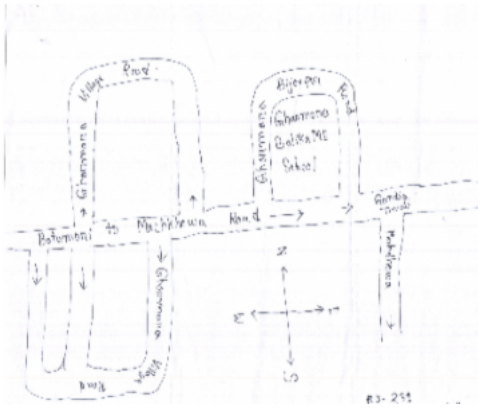

Nazri Naksha