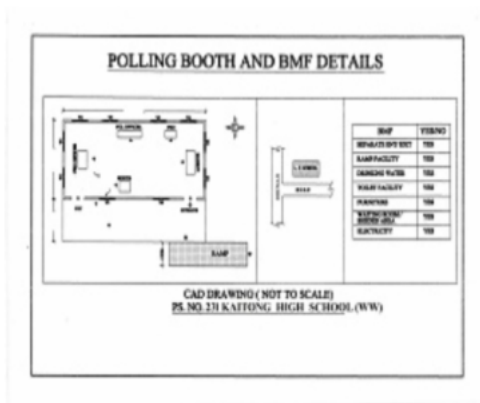

নিৰ্বাচক পঞ্জীয়ন বিষয়াৰ স্বাক্ষৰ

Nazri Naksha

Google Map View

Polling Station Building Front View

ভোটগ্রহন কেন্দ্ৰৰ সন্মুখৰ দৃশ্য

Cad View

Key MAP View

1 নাম : ব্ৰজেন গগৈ পিতাৰ নাম: হেমবীৰ গগৈ ঘৰ নং : 1 বয়স : 68 লিঙ্গ : পুৰুষ	DWM2234562 ফটো উপলব্ধ	2 নাম : শোভন গগৈ পিতাৰ নাম: ব্ৰজেন গগৈ ঘৰ নং : 1 বয়স : 36 লিঙ্গ : পুৰুষ	DWM2242877 ফটো উপলব্ধ	3 নাম : ৰেখামণি দিহিঙ্গীয়া গগৈ স্বামীৰ নাম: শুভন গগৈ ঘৰ নং : 1 বয়স : 33 লিঙ্গ : মহিলা	DWM0645242 ফটো উপলব্ধ
4 নাম : চক্ৰপানী গগৈ পিতাৰ নাম: ব্ৰজেন গগৈ ঘৰ নং : 1 বয়স : 41 লিঙ্গ : পুৰুষ	DWM2234584 ফটো উপলব্ধ	5 নাম : ৰিঞ্জু বৰুৱা স্বামীৰ নাম: চক্ৰপানী গগৈ ঘৰ নং : 1 বয়স : 34 লিঙ্গ : মহিলা	DWM2242902 ফটো উপলব্ধ	6 নাম : বুলন গগৈ পিতাৰ নাম: ব্ৰজেন গগৈ ঘৰ নং : 1 বয়স : 36 লিঙ্গ : পুৰুষ	DWM2242888 ফটো উপলব্ধ
7 নাম : চুম্পী গগৈ স্বামীৰ নাম: বুলন গগৈ ঘৰ নং : 1 বয়স : 31 লিঙ্গ : মহিলা	DWM2242899 ফটো উপলব্ধ	8 নাম : তৰাদৈ গগৈ স্বামীৰ নাম: চক্ৰ গগৈ ঘৰ নং : 2 বয়স : 55 লিঙ্গ : মহিলা	DWM2234608 ফটো উপলব্ধ	9 নাম : গোলাপ গগৈ মাতৃৰ নাম: তৰাদৈ গগৈ ঘৰ নং : 2 বয়স : 33 লিঙ্গ : পুৰুষ	DWM2907889 ফটো উপলব্ধ
S 10 নাম : সূৰ্য্য গগৈ পিতাৰ নাম: চক্ৰ গগৈ ঘৰ নং : 2 বয়স : 30 লিঙ্গ : পুৰুষ	DWM0427344 ফটো উপলব্ধ	# 11 নাম : প্ৰশান্ত গগৈ মাতৃৰ নাম: তৰাদৈ গগৈ ঘৰ নং : 230 বয়স : 28 লিঙ্গ : পুৰুষ	DWM2907665 ফটো উপলব্ধ	12 নাম : ভবানি গগৈ স্বামীৰ নাম: মহেন্দ্ৰ গগৈ ঘৰ নং : 3 বয়স : 45 লিঙ্গ : মহিলা	DWM2234631 ফটো উপলব্ধ
#2 13 নাম : লখ্যজীত গগৈ পিতাৰ নাম: মহেন্দ্ৰ গগৈ ঘৰ নং : 244 বয়স : 33 লিঙ্গ : পুৰুষ	DWM2776547 ফটো উপলব্ধ	# 14 নাম : চিম্পী গগৈ স্বামীৰ নাম: পংকজ বড়া ঘৰ নং : 217 বয়স : 28 লিঙ্গ : মহিলা	DWM0362475 ফটো উপলব্ধ	#2 15 নাম : পপী গগৈ স্বামীৰ নাম: লক্ষ্য জ্যোতি গগৈ ঘৰ নং : 244 বয়স : 22 লিঙ্গ : মহিলা	DWM3349040 ফটো উপলব্ধ
16 নাম : টঙ্কেশ্বৰ গগৈ পিতাৰ নাম: বদন গগৈ ঘৰ নং : 8 বয়স : 52 লিঙ্গ : পুৰুষ	DWM2234642 ফটো উপলব্ধ	17 নাম : ভদ্রাৱতী গগৈ স্বামীৰ নাম: টঙ্কেশ্বৰ গগৈ ঘৰ নং : 8 বয়স : 50 লিঙ্গ : মহিলা	DWM2234653 ফটো উপলব্ধ	18 নাম : নোমল গগৈ পিতাৰ নাম: টঙ্কেশ্বৰ গগৈ ঘৰ নং : 8 বয়স : 27 লিঙ্গ : পুৰুষ	DWM0389627 ফটো উপলব্ধ
S 19 নাম : ৰূপজ্যোতি গগৈ পিতাৰ নাম: টঙ্কেশ্বৰ গগৈ ঘৰ নং : 4 বয়স : 29 লিঙ্গ : পুৰুষ	DWM0418814 ফটো উপলব্ধ	# 20 নাম : ললিত গগৈ পিতাৰ নাম: ঘন গগৈ ঘৰ নং : 158 বয়স : 56 লিঙ্গ : পুৰুষ	DWM2234686 ফটো উপলব্ধ	# 21 নাম : পূবালী ফুকন স্বামীৰ নাম: ললিত গগৈ ঘৰ নং : 158 বয়স : 46 লিঙ্গ : মহিলা	DWM2776865 ফটো উপলব্ধ
22 নাম : দীজেন গগৈ পিতাৰ নাম: ঘন গগৈ ঘৰ নং : 5 বয়স : 45 লিঙ্গ : পুৰুষ	DWM2234700 ফটো উপলব্ধ	23 নাম : ভাৰতী গগৈ স্বামীৰ নাম: দীজেন গগৈ ঘৰ নং : 5 বয়স : 37 লিঙ্গ : মহিলা	DWM2776581 ফটো উপলব্ধ	24 নাম : লক্ষীনাথ গগৈ পিতাৰ নাম: মনেশ্বৰ গগৈ ঘৰ নং : 6 বয়স : 55 লিঙ্গ : পুৰুষ	DWM2234733 ফটো উপলব্ধ
25 নাম : বীনা গগৈ স্বামীৰ নাম: লক্ষীনাথ গগৈ ঘৰ নং : 6 বয়স : 50 লিঙ্গ : মহিলা	DWM0634774 ফটো উপলব্ধ	26 নাম : ৰূপম গগৈ পিতাৰ নাম: লক্ষীনাথ গগৈ ঘৰ নং : 6 বয়স : 33 লিঙ্গ : পুৰুষ	DWM2242913 ফটো উপলব্ধ	27 নাম : পাপুলী শইকীয়া গগৈ স্বামীৰ নাম: ৰূপম গগৈ ঘৰ নং : 6 বয়স : 31 লিঙ্গ : মহিলা	DWM2776490 ফটো উপলব্ধ
28 নাম : লেখন গগৈ পিতাৰ নাম: লক্ষীনাথ গগৈ ঘৰ নং : 6 বয়স : 32 লিঙ্গ : পুৰুষ	DWM2242924 ফটো উপলব্ধ	29 নাম : মানশী গগৈ স্বামীৰ নাম: লেখন গগৈ ঘৰ নং : 6 বয়স : 31 লিঙ্গ : মহিলা	DWM2776901 ফটো উপলব্ধ	30 নাম : সুখেন গগৈ পিতাৰ নাম: মনেশ্বৰ গগৈ ঘৰ নং : 8 বয়স : 65 লিঙ্গ : পুৰুষ	DWM2234766 ফটো উপলব্ধ