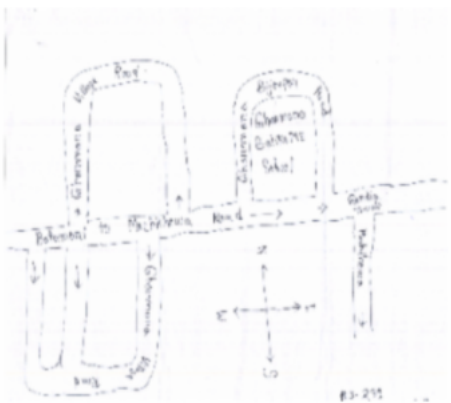

Nazri Naksha