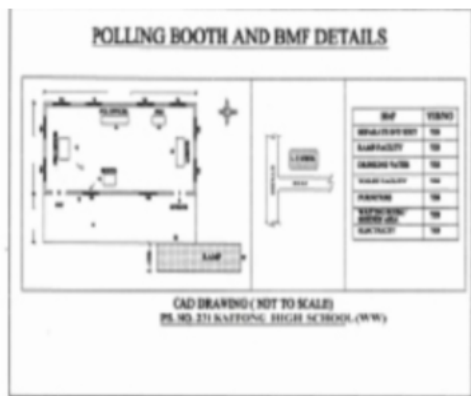

নিৰ্বাচক পঞ্জীয়ন বিষয়াৰ স্বাক্ষৰ

Nazri Naksha

Google Map View

Polling Station Building Front View

ভোটগ্ৰহন কেন্দ্ৰৰ সন্মুখৰ দৃশ্য

Cad View

Key MAP View

<p>S 1 DWM2237323</p> <p>নাম : অৰূপ বৰুৱা মাতৃৰ নাম : তপস্বী বৰুৱা ঘৰ নং : 91ক বয়স : 37 লিঙ্গ : পুৰুষ</p> <p>ফটো উপলব্ধ</p>	<p>2 DWM0599530</p> <p>নাম : বুৰু শইকীয়া মাতৃৰ নাম : গোলাপী শইকীয়া ঘৰ নং : 132ক বয়স : 27 লিঙ্গ : পুৰুষ</p> <p>ফটো উপলব্ধ</p>	<p>S 3 VNK0098475</p> <p>নাম : বুৰ্জী বৰুৱা পিতাৰ নাম : হেমন্ত বৰুৱা ঘৰ নং : 140 বয়স : 20 লিঙ্গ : মহিলা</p> <p>ফটো উপলব্ধ</p>
<p>S 4 VNK0098509</p> <p>নাম : দিপাংকৰ বৰুৱা পিতাৰ নাম : হেমন্ত বৰুৱা ঘৰ নং : 140 বয়স : 20 লিঙ্গ : পুৰুষ</p> <p>ফটো উপলব্ধ</p>	<p>5 DWM2239318</p> <p>নাম : বিদ্যুত বড়া পিতাৰ নাম : আনন্দ বড়া ঘৰ নং : 153 বয়স : 51 লিঙ্গ : পুৰুষ</p> <p>ফটো উপলব্ধ</p>	<p>6 DWM2239329</p> <p>নাম : বৰ্ণালী পাত্ৰ বড়া স্বামীৰ নাম : বিদ্যুত বড়া ঘৰ নং : 153 বয়স : 45 লিঙ্গ : মহিলা</p> <p>ফটো উপলব্ধ</p>
<p>7 DWM3081049</p> <p>নাম : হৰিপ্ৰিয়া বড়া পিতাৰ নাম : বিদ্যুত বড়া ঘৰ নং : 153 বয়স : 23 লিঙ্গ : মহিলা</p> <p>ফটো উপলব্ধ</p>	<p>8 VNK0053058</p> <p>নাম : উজ্জল বৰা পিতাৰ নাম : বিদ্যুত বৰা ঘৰ নং : 153 বয়স : 21 লিঙ্গ : পুৰুষ</p> <p>ফটো উপলব্ধ</p>	<p>9 DWM2239330</p> <p>নাম : বগেন বৰা পিতাৰ নাম : আনন্দ বৰা ঘৰ নং : 158 বয়স : 47 লিঙ্গ : পুৰুষ</p> <p>ফটো উপলব্ধ</p>
<p>10 DWM2239341</p> <p>নাম : পদ্মা বৰা পিতাৰ নাম : বগেন বৰা ঘৰ নং : 158 বয়স : 41 লিঙ্গ : মহিলা</p> <p>ফটো উপলব্ধ</p>	<p>11 DWM2239352</p> <p>নাম : দীপক বড়া পিতাৰ নাম : মীন বড়া ঘৰ নং : 155 বয়স : 55 লিঙ্গ : পুৰুষ</p> <p>ফটো উপলব্ধ</p>	<p>12 DWM2239363</p> <p>নাম : পল্লবী বড়া স্বামীৰ নাম : দীপক বড়া ঘৰ নং : 155 বয়স : 46 লিঙ্গ : মহিলা</p> <p>ফটো উপলব্ধ</p>
<p>13 DWM3094547</p> <p>নাম : ডেনিম কৌশ্ৰভ বড়া পিতাৰ নাম : দিপক বড়া ঘৰ নং : 155 বয়স : 22 লিঙ্গ : পুৰুষ</p> <p>ফটো উপলব্ধ</p>	<p>14 DWM2239374</p> <p>নাম : দুল কুমাৰ বড়া পিতাৰ নাম : অশ্বেশ্বৰ বড়া ঘৰ নং : 156 বয়স : 50 লিঙ্গ : পুৰুষ</p> <p>ফটো উপলব্ধ</p>	<p>15 DWM2239385</p> <p>নাম : চুন মণি বড়া স্বামীৰ নাম : দুল বড়া ঘৰ নং : 156 বয়স : 45 লিঙ্গ : মহিলা</p> <p>ফটো উপলব্ধ</p>
<p>16 DWM3094786</p> <p>নাম : ভাৰ্গব বড়া পিতাৰ নাম : দুল কুমাৰ বড়া ঘৰ নং : 156 বয়স : 21 লিঙ্গ : পুৰুষ</p> <p>ফটো উপলব্ধ</p>	<p>17 DWM2239396</p> <p>নাম : ব্ৰজেন বৰুৱা পিতাৰ নাম : জয়ৰাম বৰুৱা ঘৰ নং : 159 বয়স : 65 লিঙ্গ : পুৰুষ</p> <p>ফটো উপলব্ধ</p>	<p>18 DWM2239409</p> <p>নাম : ইন্দিৰা বৰুৱা স্বামীৰ নাম : ব্ৰজেন বৰুৱা ঘৰ নং : 159 বয়স : 60 লিঙ্গ : মহিলা</p> <p>ফটো উপলব্ধ</p>
<p>19 DWM2239410</p> <p>নাম : পৰাগ প্ৰসন্ন বৰুৱা পিতাৰ নাম : ব্ৰজেন বৰুৱা ঘৰ নং : 159 বয়স : 42 লিঙ্গ : পুৰুষ</p> <p>ফটো উপলব্ধ</p>	<p>20 DWM2239421</p> <p>নাম : ইন্দুমানি বৰুৱা স্বামীৰ নাম : পৰাগ বৰুৱা ঘৰ নং : 159 বয়স : 34 লিঙ্গ : মহিলা</p> <p>ফটো উপলব্ধ</p>	<p>21 DWM2243201</p> <p>নাম : প্ৰাঞ্জল বৰুৱা পিতাৰ নাম : ব্ৰজেন বৰুৱা ঘৰ নং : 159 বয়স : 30 লিঙ্গ : পুৰুষ</p> <p>ফটো উপলব্ধ</p>
<p>22 DWM0640490</p> <p>নাম : মাইনী বড়া স্বামীৰ নাম : প্ৰাঞ্জল বৰুৱা ঘৰ নং : 159 বয়স : 26 লিঙ্গ : মহিলা</p> <p>ফটো উপলব্ধ</p>	<p>23 DWM2239432</p> <p>নাম : দুলাল বৰুৱা পিতাৰ নাম : জয়ৰাম বৰুৱা ঘৰ নং : 158 বয়স : 48 লিঙ্গ : পুৰুষ</p> <p>ফটো উপলব্ধ</p>	<p>24 DWM0641860</p> <p>নাম : ধীৰাজ বৰুৱা পিতাৰ নাম : দুলাল বৰুৱা ঘৰ নং : 158 বয়স : 26 লিঙ্গ : পুৰুষ</p> <p>ফটো উপলব্ধ</p>
<p>25 DWM2908101</p> <p>নাম : মান্নাজ্যোতি বৰুৱা পিতাৰ নাম : দুলাল বৰুৱা ঘৰ নং : 158 বয়স : 24 লিঙ্গ : পুৰুষ</p> <p>ফটো উপলব্ধ</p>	<p>26 DWM2239454</p> <p>নাম : ৰেবত বড়া পিতাৰ নাম : তেতেৰা বড়া ঘৰ নং : 159 বয়স : 64 লিঙ্গ : পুৰুষ</p> <p>ফটো উপলব্ধ</p>	<p>27 DWM2239465</p> <p>নাম : স্বৰ্ণ বড়া স্বামীৰ নাম : ৰেবত বড়া ঘৰ নং : 159 বয়স : 58 লিঙ্গ : মহিলা</p> <p>ফটো উপলব্ধ</p>
<p>28 DWM2239476</p> <p>নাম : জিতু বড়া পিতাৰ নাম : ৰেবত বড়া ঘৰ নং : 159 বয়স : 40 লিঙ্গ : পুৰুষ</p> <p>ফটো উপলব্ধ</p>	<p>29 DWM2845218</p> <p>নাম : নীলাক্ষী গগৈ বড়া স্বামীৰ নাম : জিতু বড়া ঘৰ নং : 159 বয়স : 38 লিঙ্গ : মহিলা</p> <p>ফটো উপলব্ধ</p>	<p>30 DWM2776898</p> <p>নাম : বিতু বড়া পিতাৰ নাম : ৰেবত বড়া ঘৰ নং : 159 বয়স : 29 লিঙ্গ : পুৰুষ</p> <p>ফটো উপলব্ধ</p>