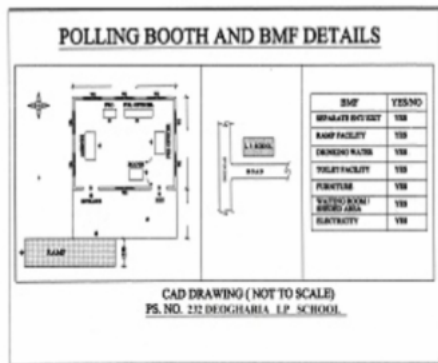

নিৰ্বাচক পঞ্জীয়ন বিষয়াৰ স্বাক্ষৰ

Nazri Naksha

Google Map View

Polling Station Building Front View

ভোটগ্ৰহন কেন্দ্ৰৰ সন্মুখৰ দৃশ্য

Cad View

Key MAP View

1 নাম : বাবুল চুতীয়া পিতাৰ নাম: ভোলা চুতীয়া ঘৰ নং : ১ বয়স : 70 লিঙ্গ : পুৰুষ	DWM2244566 ফটো উপলব্ধ	2 নাম : লিলি চুতীয়া স্বামীৰ নাম: বাবুল চুতীয়া ঘৰ নং : ১ বয়স : 60 লিঙ্গ : মহিলা	DWM2244577 ফটো উপলব্ধ	#2 3 নাম : বাবা চুতীয়া পিতাৰ নাম: বাবুল চুতীয়া ঘৰ নং : ৭৬ বয়স : 43 লিঙ্গ : পুৰুষ	DWM2244588 ফটো উপলব্ধ
#2 4 নাম : মনিকন দত্ত চুতীয়া স্বামীৰ নাম: বাবা চুতীয়া ঘৰ নং : ৭৬ বয়স : 40 লিঙ্গ : মহিলা	DWM2244599 ফটো উপলব্ধ	#2 5 নাম : জনমনী শইকীয়া স্বামীৰ নাম: প্ৰবীন চুতীয়া ঘৰ নং : 1 বয়স : 29 লিঙ্গ : মহিলা	DWM0002246 ফটো উপলব্ধ	6 নাম : প্ৰবীন চুতীয়া পিতাৰ নাম: বাবুল চুতীয়া ঘৰ নং : 1 বয়স : 38 লিঙ্গ : পুৰুষ	DWM2244602 ফটো উপলব্ধ
#2 7 নাম : প্ৰতিৰাজ মাল্লা পিতাৰ নাম: ধনাই মাল্লা ঘৰ নং : ২ বয়স : 72 লিঙ্গ : পুৰুষ	DWM2244624 ফটো উপলব্ধ	8 নাম : চন্দ্ৰবতী মালা স্বামীৰ নাম: প্ৰতিৰাজ মালা ঘৰ নং : ২ বয়স : 65 লিঙ্গ : মহিলা	DWM2244635 ফটো উপলব্ধ	9 নাম : ৰঙিলী মালা পিতাৰ নাম: প্ৰতিৰাজ মালা ঘৰ নং : ২ বয়স : 44 লিঙ্গ : মহিলা	DWM2244668 ফটো উপলব্ধ
10 নাম : মনোজকুমাৰ মালা পিতাৰ নাম: প্ৰতিৰাজ মালা ঘৰ নং : ২ বয়স : 42 লিঙ্গ : পুৰুষ	DWM2244679 ফটো উপলব্ধ	#2 11 নাম : মীৰা মালা স্বামীৰ নাম: দেব কুমাৰ মালা ঘৰ নং : ২ বয়স : 41 লিঙ্গ : মহিলা	DWM2244657 ফটো উপলব্ধ	12 নাম : শোভা মালা স্বামীৰ নাম: মনোজ কুমাৰ মালা ঘৰ নং : ২ বয়স : 39 লিঙ্গ : মহিলা	DWM2779842 ফটো উপলব্ধ
#2 13 নাম : চেনেহী দেবী মালা স্বামীৰ নাম: প্ৰনব মালা মালা ঘৰ নং : ৭৭ বয়স : 35 লিঙ্গ : মহিলা	VNK0045112 ফটো উপলব্ধ	#2 14 নাম : প্ৰণৱ মালা পিতাৰ নাম: প্ৰসাদ কুমাৰ মালা ঘৰ নং : ৭৭ বয়স : 34 লিঙ্গ : পুৰুষ	DWM2779831 ফটো উপলব্ধ	#2 15 নাম : পৰিসিতা মালা পিতাৰ নাম: দেব কুমাৰ মালা ঘৰ নং : ২ বয়স : 20 লিঙ্গ : মহিলা	VNK0109835 ফটো উপলব্ধ
#2 16 নাম : দেবকুমাৰ মালা পিতাৰ নাম: প্ৰতিৰাজ মালা ঘৰ নং : ২ বয়স : 49 লিঙ্গ : পুৰুষ	DWM2244646 ফটো উপলব্ধ	17 নাম : ঋশিকেশ মালা পিতাৰ নাম: কেদাৰ মালা ঘৰ নং : ৩ বয়স : 52 লিঙ্গ : পুৰুষ	DWM2244704 ফটো উপলব্ধ	18 নাম : বীনা মালা স্বামীৰ নাম: ঋশিকেশ মালা ঘৰ নং : ৩ বয়স : 48 লিঙ্গ : মহিলা	DWM2244715 ফটো উপলব্ধ
#2 19 নাম : সহদেব মালা পিতাৰ নাম: কেদাৰ মালা ঘৰ নং : ৭৯ বয়স : 46 লিঙ্গ : পুৰুষ	DWM2244726 ফটো উপলব্ধ	#2 20 নাম : জগনাথ মালা পিতাৰ নাম: কেদাৰ মালা ঘৰ নং : ৮০ বয়স : 42 লিঙ্গ : পুৰুষ	DWM2244737 ফটো উপলব্ধ	#2 21 নাম : প্ৰভাবতী মালা স্বামীৰ নাম: জগনাথ মালা ঘৰ নং : ৮০ বয়স : 42 লিঙ্গ : মহিলা	DWM2244748 ফটো উপলব্ধ
#2 22 নাম : কুমাৰী মালা স্বামীৰ নাম: সহদেব মালা ঘৰ নং : ৯৯ বয়স : 32 লিঙ্গ : মহিলা	DWM2779864 ফটো উপলব্ধ	23 নাম : দিগন্ত মাল্লা পিতাৰ নাম: ৰিখি মালা ঘৰ নং : ৩ বয়স : 30 লিঙ্গ : পুৰুষ	DWM2779853 ফটো উপলব্ধ	24 নাম : ছবিতী গোহাঁই স্বামীৰ নাম: দিগন্ত মালা ঘৰ নং : 3 বয়স : 29 লিঙ্গ : মহিলা	DWM2870863 ফটো উপলব্ধ
25 নাম : সুদৰ্শন মালা পিতাৰ নাম: মগৰু মালা ঘৰ নং : 8 বয়স : 64 লিঙ্গ : পুৰুষ	DWM2244760 ফটো উপলব্ধ	26 নাম : বাসন্তী মালা স্বামীৰ নাম: সুদৰ্শন মালা ঘৰ নং : 8 বয়স : 60 লিঙ্গ : মহিলা	DWM2244771 ফটো উপলব্ধ	27 নাম : ৰুদল মালা পিতাৰ নাম: সুদৰ্শন মালা ঘৰ নং : 8 বয়স : 40 লিঙ্গ : পুৰুষ	DWM2244782 ফটো উপলব্ধ
28 নাম : মুন মালা পিতাৰ নাম: সুদৰ্শন মালা ঘৰ নং : 8 বয়স : 38 লিঙ্গ : পুৰুষ	DWM2247010 ফটো উপলব্ধ	29 নাম : সোনমনি মালা স্বামীৰ নাম: ৰোদল মালা ঘৰ নং : 8 বয়স : 34 লিঙ্গ : মহিলা	DWM0145227 ফটো উপলব্ধ	30 নাম : ৰাজেন তামুলী পিতাৰ নাম: পানীৰাম তামুলী ঘৰ নং : ৫ বয়স : 40 লিঙ্গ : পুৰুষ	DWM2244840 ফটো উপলব্ধ