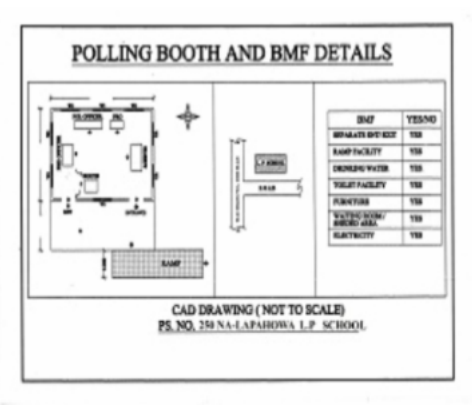

নিৰ্বাচক পঞ্জীয়ন বিষয়াৰ স্বাক্ষৰ

Nazri Naksha

Google Map View

Polling Station Building Front View

ভোটগ্ৰহন কেন্দ্ৰৰ সন্মুখৰ দৃশ্য

Cad View

Key MAP View

1 নাম : কমল ককাী পিতাৰ নাম: মকৰ বাহাদুৰ ককাী ঘৰ নং : 1 বয়স : 25 লিঙ্গ : পুৰুষ	DWM0530659 ফটো উপলব্ধ	2 নাম : বুদ্ধিমান কাৰ্কি পিতাৰ নাম: মকৰ বাহাদুৰ ককাী ঘৰ নং : 2 বয়স : 31 লিঙ্গ : পুৰুষ	DWM2430515 ফটো উপলব্ধ	3 নাম : এচুদা ছেত্ৰী স্বামীৰ নাম: পুষ্প ছেত্ৰী ঘৰ নং : 3 বয়স : 45 লিঙ্গ : মহিলা	DWM2424637 ফটো উপলব্ধ
4 নাম : পুষ্প ছেত্ৰী পিতাৰ নাম: কৰ্ণ ছেত্ৰী ঘৰ নং : 4 বয়স : 43 লিঙ্গ : পুৰুষ	DWM2798096 ফটো উপলব্ধ	5 নাম : সংগীতা হাজৰীকা স্বামীৰ নাম: নিতুল হাজৰীকা ঘৰ নং : 5 বয়স : 30 লিঙ্গ : মহিলা	DWM0483495 ফটো উপলব্ধ	6 নাম : টংক বাহাদুৰ ছেত্ৰী পিতাৰ নাম: পুষ্প ছেত্ৰী ঘৰ নং : 6 বয়স : 24 লিঙ্গ : পুৰুষ	DWM2923043 ফটো উপলব্ধ
7 নাম : জোনালী ছেত্ৰী পিতাৰ নাম: পুষ্প ছেত্ৰী ঘৰ নং : 7 বয়স : 22 লিঙ্গ : মহিলা	DWM3130952 ফটো উপলব্ধ	8 নাম : তাৰা ছেত্ৰী মাতৃৰ নাম: এচুদা ছেত্ৰী ঘৰ নং : 8 বয়স : 20 লিঙ্গ : মহিলা	VNK0056325 ফটো উপলব্ধ	R 9 নাম : তাৰা ছেত্ৰী পিতাৰ নাম: পুষ্প ছেত্ৰী ঘৰ নং : 9 বয়স : 20 লিঙ্গ : মহিলা	VNK0086843 ফটো উপলব্ধ
10 নাম : দীপক কাৰ্কী পিতাৰ নাম: ধৰ্মেন্দ্ৰ কাৰ্কী ঘৰ নং : 10 বয়স : 49 লিঙ্গ : পুৰুষ	DWM2424648 ফটো উপলব্ধ	11 নাম : দেবকী কাৰ্কী স্বামীৰ নাম: দীপক কাৰ্কী ঘৰ নং : 11 বয়স : 45 লিঙ্গ : মহিলা	DWM2424659 ফটো উপলব্ধ	12 নাম : লেখন হাজৰীকা মাতৃৰ নাম: বুদ্ধেশ্বৰী হাজৰীকা ঘৰ নং : 12 বয়স : 35 লিঙ্গ : পুৰুষ	DWM0145078 ফটো উপলব্ধ
13 নাম : মুকেশ কাৰ্কী পিতাৰ নাম: দীপক কাৰ্কী ঘৰ নং : 13 বয়স : 26 লিঙ্গ : পুৰুষ	DWM2922953 ফটো উপলব্ধ	14 নাম : লোকবাহাদুৰ ছেত্ৰী পিতাৰ নাম: ধৰ্মেন্দ্ৰ ছেত্ৰী ঘৰ নং : 14 বয়স : 52 লিঙ্গ : পুৰুষ	DWM2424693 ফটো উপলব্ধ	15 নাম : জানকাদেবী ছেত্ৰী স্বামীৰ নাম: লোক বঃ ছেত্ৰী ঘৰ নং : 15 বয়স : 48 লিঙ্গ : মহিলা	DWM2424706 ফটো উপলব্ধ
#2 16 নাম : ৰাম কাৰ্কী পিতাৰ নাম: লোকবাহাদুৰ ছেত্ৰী ঘৰ নং : 16 বয়স : 31 লিঙ্গ : পুৰুষ	DWM0136143 ফটো উপলব্ধ	17 নাম : নৰেন্দ্ৰ বাহাদুৰ কাৰ্কী পিতাৰ নাম: ধৰ্মেন্দ্ৰ কাৰ্কী ঘৰ নং : 17 বয়স : 46 লিঙ্গ : পুৰুষ	DWM2424739 ফটো উপলব্ধ	18 নাম : সন্তোশ কাৰ্কী পিতাৰ নাম: ধৰ্মেন্দ্ৰ কাৰ্কী ঘৰ নং : 18 বয়স : 44 লিঙ্গ : পুৰুষ	DWM0195685 ফটো উপলব্ধ
19 নাম : নীৰ্মলা কাৰ্কী স্বামীৰ নাম: নৰেন্দ্ৰ বাহাদুৰ কাৰ্কী ঘৰ নং : 19 বয়স : 36 লিঙ্গ : মহিলা	DWM0135145 ফটো উপলব্ধ	20 নাম : চয়নিকা ছেত্ৰী কাৰ্কী স্বামীৰ নাম: সন্তোশ কাৰ্কী ঘৰ নং : 20 বয়স : 33 লিঙ্গ : মহিলা	DWM0196337 ফটো উপলব্ধ	21 নাম : শশীধৰ বৰুৱা পিতাৰ নাম: ভূপেন বৰুৱা ঘৰ নং : 21 বয়স : 32 লিঙ্গ : পুৰুষ	DWM0483560 ফটো উপলব্ধ
22 নাম : মুনমী চেতিয়া বৰুৱা স্বামীৰ নাম: শশীধৰ বৰুৱা ঘৰ নং : 22 বয়স : 26 লিঙ্গ : মহিলা	DWM0483594 ফটো উপলব্ধ	23 নাম : মনজ হাজৰীকা পিতাৰ নাম: চুচেন হাজৰীকা ঘৰ নং : 23 বয়স : 27 লিঙ্গ : পুৰুষ	DWM0483412 ফটো উপলব্ধ	24 নাম : চন্দ্ৰমায়া খকা ছেত্ৰী স্বামীৰ নাম: অমৃত বঃ খকা ছেত্ৰী ঘৰ নং : 24 বয়স : 56 লিঙ্গ : মহিলা	DWM2424784 ফটো উপলব্ধ
25 নাম : প্ৰকাশ খকা ছেত্ৰী পিতাৰ নাম: লাল বঃ খকা ছেত্ৰী ঘৰ নং : 25 বয়স : 42 লিঙ্গ : পুৰুষ	DWM2424795 ফটো উপলব্ধ	26 নাম : লীলা দেৱী ছেত্ৰী স্বামীৰ নাম: প্ৰকাশ ছেত্ৰী ঘৰ নং : 26 বয়স : 37 লিঙ্গ : মহিলা	DWM2430935 ফটো উপলব্ধ	27 নাম : প্ৰদীপ ছেত্ৰী পিতাৰ নাম: অমৃত বাহাদুৰ ছেত্ৰী ঘৰ নং : 27 বয়স : 36 লিঙ্গ : পুৰুষ	DWM0133793 ফটো উপলব্ধ
28 নাম : ৰীতা ছেত্ৰী পিতাৰ নাম: প্ৰদীপ ছেত্ৰী ঘৰ নং : 28 বয়স : 33 লিঙ্গ : মহিলা	DWM0117150 ফটো উপলব্ধ	29 নাম : মীনা ছেত্ৰী মাতৃৰ নাম: চন্দ্ৰমায়া ছেত্ৰী ঘৰ নং : 29 বয়স : 32 লিঙ্গ : মহিলা	DWM2430877 ফটো উপলব্ধ	30 নাম : শংকৰ ছেত্ৰী পিতাৰ নাম: লাল বঃ ছেত্ৰী ঘৰ নং : 30 বয়স : 57 লিঙ্গ : পুৰুষ	DWM2424819 ফটো উপলব্ধ