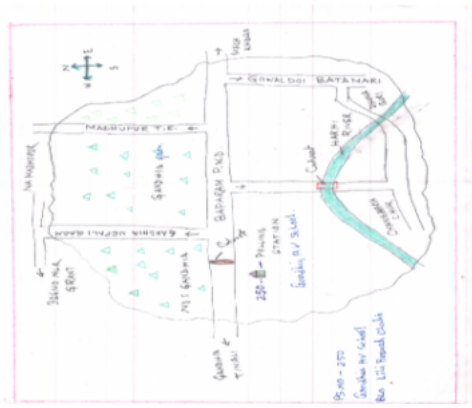

Nazri Naksha