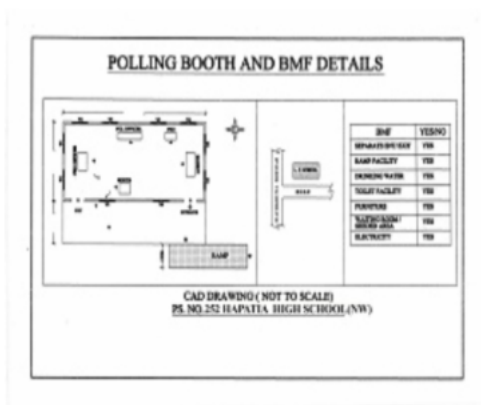

নিৰ্বাচক পঞ্জীয়ন বিষয়াৰ স্বাক্ষৰ

Nazri Naksha

Google Map View

Polling Station Building Front View

ভোটগ্ৰহন কেন্দ্ৰৰ সন্মুখৰ দৃশ্য

Cad View

Key MAP View

1 নাম : অনিমা শইকীয়া স্বামীৰ নাম: ভব শইকীয়া ঘৰ নং : ০১ বয়স : 66 লিঙ্গ : মহিলা	VNK0102236 ফটো উপলব্ধ	2 নাম : পপী কোঁৱৰ শইকীয়া স্বামীৰ নাম: নিৰুতপল শইকীয়া ঘৰ নং : ১ বয়স : 46 লিঙ্গ : মহিলা	DWM2444599 ফটো উপলব্ধ	3 নাম : নিৰুতপল শইকীয়া পিতাৰ নাম: ভৱ কান্ত শইকীয়া ঘৰ নং : ১ বয়স : 42 লিঙ্গ : পুৰুষ	DWM2444577 ফটো উপলব্ধ
4 নাম : মোচুমী শইকীয়া মাতৃৰ নাম: অনিমা শইকীয়া ঘৰ নং : ১ বয়স : 33 লিঙ্গ : মহিলা	DWM2444588 ফটো উপলব্ধ	5 নাম : উতপল গগৈ পিতাৰ নাম: বলিন গগৈ ঘৰ নং : ১ বয়স : 31 লিঙ্গ : পুৰুষ	DWM0534958 ফটো উপলব্ধ	6 নাম : নৰেন্দ্ৰনাথ শইকীয়া পিতাৰ নাম: বঘুনাথ শইকীয়া ঘৰ নং : ২ বয়স : 65 লিঙ্গ : পুৰুষ	DWM2444624 ফটো উপলব্ধ
7 নাম : পতিলা শইকীয়া স্বামীৰ নাম: নৰেন্দ্ৰনাথ শইকীয়া ঘৰ নং : ২ বয়স : 56 লিঙ্গ : মহিলা	DWM2444635 ফটো উপলব্ধ	8 নাম : মহেশ শইকীয়া মাতৃৰ নাম: শিৱ শইকীয়া ঘৰ নং : ২ বয়স : 50 লিঙ্গ : পুৰুষ	DWM0303511 ফটো উপলব্ধ	9 নাম : দিলীপ কুমাৰ শইকীয়া পিতাৰ নাম: নৰেন্দ্ৰনাথ শইকীয়া ঘৰ নং : ২ বয়স : 39 লিঙ্গ : পুৰুষ	DWM2444668 ফটো উপলব্ধ
# 10 নাম : বিতুল শইকীয়া পিতাৰ নাম: শিৱ শইকীয়া ঘৰ নং : 187 বয়স : 34 লিঙ্গ : পুৰুষ	DWM2799715 ফটো উপলব্ধ	# 11 নাম : পাপৰী চমুৱা শইকীয়া স্বামীৰ নাম: অৰূপ শইকীয়া ঘৰ নং : 150 বয়স : 34 লিঙ্গ : মহিলা	DWM2799726 ফটো উপলব্ধ	12 নাম : ডেইজী বুঢ়াগোঁহাই স্বামীৰ নাম: ৰবিন শইকীয়া ঘৰ নং : ২ বয়স : 33 লিঙ্গ : মহিলা	DWM2454844 ফটো উপলব্ধ
13 নাম : ৰবিন শইকীয়া পিতাৰ নাম: নৰেন্দ্ৰ শইকীয়া ঘৰ নং : ২ বয়স : 33 লিঙ্গ : পুৰুষ	DWM0016640 ফটো উপলব্ধ	14 নাম : বিতমনি শইকীয়া পিতাৰ নাম: মহেশ শইকীয়া ঘৰ নং : ২ বয়স : 29 লিঙ্গ : পুৰুষ	DWM0309781 ফটো উপলব্ধ	# 15 নাম : মনিকা ফুকন স্বামীৰ নাম: বিতুল শইকীয়া ঘৰ নং : 187 বয়স : 28 লিঙ্গ : মহিলা	DWM0310383 ফটো উপলব্ধ
16 নাম : বিপল শইকীয়া পিতাৰ নাম: মহেশ শইকীয়া ঘৰ নং : ০২ বয়স : 21 লিঙ্গ : পুৰুষ	VNK0030171 ফটো উপলব্ধ	17 নাম : চিত্ৰ শইকীয়া স্বামীৰ নাম: শিব শইকীয়া ঘৰ নং : ৩ বয়স : 80 লিঙ্গ : মহিলা	DWM2444680 ফটো উপলব্ধ	18 নাম : ত্ৰিদিপ শইকীয়া পিতাৰ নাম: পদ্ম শইকীয়া ঘৰ নং : ৩ বয়স : 53 লিঙ্গ : পুৰুষ	DWM0737288 ফটো উপলব্ধ
19 নাম : লীলামনি শইকীয়া পিতাৰ নাম: শিব শইকীয়া ঘৰ নং : ৩ বয়স : 52 লিঙ্গ : পুৰুষ	DWM2444691 ফটো উপলব্ধ	20 নাম : মীনাক্ষী শইকীয়া স্বামীৰ নাম: দিগন্ত শইকীয়া ঘৰ নং : ৩ বয়স : 48 লিঙ্গ : মহিলা	DWM0531640 ফটো উপলব্ধ	21 নাম : দিগন্ত শইকীয়া পিতাৰ নাম: শিব শইকীয়া ঘৰ নং : ৩ বয়স : 42 লিঙ্গ : পুৰুষ	DWM2444715 ফটো উপলব্ধ
22 নাম : ইৰাণী শইকীয়া অন্যান্য: ভূপেন গগৈ ঘৰ নং : 3 বয়স : 40 লিঙ্গ : মহিলা	DWM0510917 ফটো উপলব্ধ	23 নাম : মুকুল শইকীয়া পিতাৰ নাম: শিব শইকীয়া ঘৰ নং : 8 বয়স : 50 লিঙ্গ : পুৰুষ	DWM2444726 ফটো উপলব্ধ	24 নাম : ৰীণা শইকীয়া স্বামীৰ নাম: মুকুল শইকীয়া ঘৰ নং : 8 বয়স : 48 লিঙ্গ : মহিলা	DWM2444737 ফটো উপলব্ধ
25 নাম : নৱনিতা গগৈ পিতাৰ নাম: সুনিলা কুমাৰ গগৈ ঘৰ নং : 8 বয়স : 28 লিঙ্গ : মহিলা	DWM0532846 ফটো উপলব্ধ	26 নাম : লক্ষ্মী শইকীয়া পিতাৰ নাম: মুকুল শইকীয়া ঘৰ নং : 4 বয়স : 21 লিঙ্গ : মহিলা	VNK0110817 ফটো উপলব্ধ	27 নাম : তৰন শইকীয়া পিতাৰ নাম: মুকুল শইকীয়া ঘৰ নং : 4 বয়স : 20 লিঙ্গ : পুৰুষ	VNK0110825 ফটো উপলব্ধ
# 28 নাম : ৰমেশ চন্দ্ৰ শইকীয়া পিতাৰ নাম: মণিৰাম শইকীয়া ঘৰ নং : 191 বয়স : 58 লিঙ্গ : পুৰুষ	DWM2444760 ফটো উপলব্ধ	29 নাম : জয়নাথ শইকীয়া পিতাৰ নাম: মণিৰাম শইকীয়া ঘৰ নং : 5 বয়স : 53 লিঙ্গ : পুৰুষ	DWM2444806 ফটো উপলব্ধ	30 নাম : সংগীতা শইকীয়া স্বামীৰ নাম: জয়নাথ শইকীয়া ঘৰ নং : ৫ বয়স : 52 লিঙ্গ : মহিলা	DWM0499897 ফটো উপলব্ধ