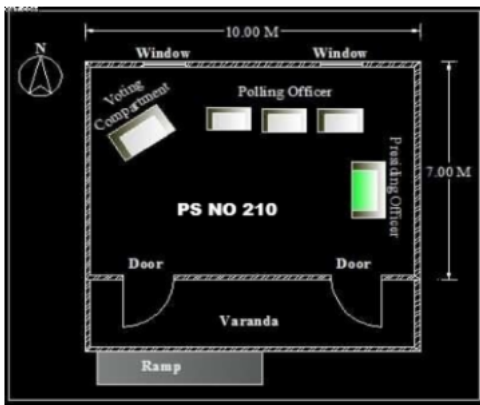

নিৰ্বাচক পঞ্জীয়ন বিষয়াৰ স্বাক্ষৰ

Nazri Naksha

Google Map View

Polling Station Building Front View

ভোটগ্ৰহন কেন্দ্ৰৰ সন্মুখৰ দৃশ্য

Cad View

Key MAP View

1 নাম : বলিন গগৈ পিতাৰ নাম: পুনেশ্বৰ গগৈ ঘৰ নং : ১৩৮ বয়স : 69 লিঙ্গ : পুৰুষ	VNK0081893 ফটো উপলব্ধ	2 নাম : মীনা গগৈ স্বামীৰ নাম: বলিন গগৈ ঘৰ নং : ১৩৮ বয়স : 52 লিঙ্গ : মহিলা	VNK0081950 ফটো উপলব্ধ	# 3 নাম : বাতুল গগৈ পিতাৰ নাম: বলীন গগৈ ঘৰ নং : ২২১ বয়স : 34 লিঙ্গ : পুৰুষ	DWM0482638 ফটো উপলব্ধ
4 নাম : দেৱজানী গগৈ পিতাৰ নাম: বলিন গগৈ ঘৰ নং : ১৩৮ বয়স : 33 লিঙ্গ : মহিলা	DWM0535179 ফটো উপলব্ধ	5 নাম : মৃদল গগৈ পিতাৰ নাম: বলীন গগৈ ঘৰ নং : ১৩৮ বয়স : 31 লিঙ্গ : পুৰুষ	DWM0482646 ফটো উপলব্ধ	# 6 নাম : কৰিষ্মা গগৈ স্বামীৰ নাম: বাতুল গগৈ ঘৰ নং : ২২১ বয়স : 25 লিঙ্গ : মহিলা	DWM0532002 ফটো উপলব্ধ
7 নাম : পল্লৱী শইকীয়া গগৈ স্বামীৰ নাম: উতপল গগৈ ঘৰ নং : ১৩৮ বয়স : 25 লিঙ্গ : মহিলা	DWM0535203 ফটো উপলব্ধ	8 নাম : ৰূপেশ্বৰ গগৈ পিতাৰ নাম: কুল গগৈ ঘৰ নং : ১৩৮ বয়স : 62 লিঙ্গ : পুৰুষ	DWM2450308 ফটো উপলব্ধ	9 নাম : জ্যোতি গগৈ স্বামীৰ নাম: ৰূপেশ্বৰ গগৈ ঘৰ নং : ১৩৮ বয়স : 56 লিঙ্গ : মহিলা	DWM2450319 ফটো উপলব্ধ
10 নাম : জানকৃষ্ণ গগৈ পিতাৰ নাম: ৰূপেশ্বৰ গগৈ ঘৰ নং : ১৩৮ বয়স : 35 লিঙ্গ : পুৰুষ	DWM0531491 ফটো উপলব্ধ	11 নাম : তুলতুলী গগৈ স্বামীৰ নাম: মনোজ গগৈ ঘৰ নং : ১৩৮ বয়স : 28 লিঙ্গ : মহিলা	DWM0738195 ফটো উপলব্ধ	12 নাম : মনোজ গগৈ পিতাৰ নাম: ৰূপেশ্বৰ গগৈ ঘৰ নং : ১৩৮ বয়স : 27 লিঙ্গ : পুৰুষ	DWM0310623 ফটো উপলব্ধ
13 নাম : প্ৰনিতা তামুলী গগৈ স্বামীৰ নাম: জান কৃষ্ণ গগৈ ঘৰ নং : ১৩৮ বয়স : 25 লিঙ্গ : মহিলা	DWM2899201 ফটো উপলব্ধ	14 নাম : দিগন্ত শইকীয়া পিতাৰ নাম: ঋখ শইকীয়া ঘৰ নং : ১৪০ বয়স : 60 লিঙ্গ : পুৰুষ	DWM2450320 ফটো উপলব্ধ	15 নাম : বীনা শইকীয়া স্বামীৰ নাম: দিগন্ত শইকীয়া ঘৰ নং : ১৪০ বয়স : 52 লিঙ্গ : মহিলা	DWM2450331 ফটো উপলব্ধ
16 নাম : দিপেন শইকীয়া পিতাৰ নাম: ৰিখা শইকীয়া ঘৰ নং : 140 বয়স : 45 লিঙ্গ : পুৰুষ	DWM0383992 ফটো উপলব্ধ	17 নাম : ৰাজ শইকীয়া পিতাৰ নাম: দীগন্ত শইকীয়া ঘৰ নং : ১৪০ বয়স : 32 লিঙ্গ : পুৰুষ	DWM0016665 ফটো উপলব্ধ	# 18 নাম : নিকুমনি গগৈ স্বামীৰ নাম: প্ৰনৱজ্যতি গগৈ শইকীয়া ঘৰ নং : ১৮৫ বয়স : 26 লিঙ্গ : মহিলা	DWM0535120 ফটো উপলব্ধ
19 নাম : ডিম্পি গগৈ স্বামীৰ নাম: ৰাজু শইকীয়া ঘৰ নং : ১৪০ বয়স : 26 লিঙ্গ : মহিলা	DWM0531806 ফটো উপলব্ধ	20 নাম : তনোশ্যাম শইকীয়া মাতৃৰ নাম: মিনা শইকীয়া ঘৰ নং : ১৪১ বয়স : 30 লিঙ্গ : পুৰুষ	DWM0310664 ফটো উপলব্ধ	21 নাম : সত্যৱতী ঠেঙাল শইকীয়া স্বামীৰ নাম: তনুশ্যাম শইকীয়া ঘৰ নং : ১৪১ বয়স : 24 লিঙ্গ : মহিলা	DWM0738203 ফটো উপলব্ধ
22 নাম : নব শইকীয়া পিতাৰ নাম: দেবৰাম শইকীয়া ঘৰ নং : ১৪২ বয়স : 56 লিঙ্গ : পুৰুষ	DWM2450353 ফটো উপলব্ধ	23 নাম : মঞ্জু শইকীয়া স্বামীৰ নাম: নব শইকীয়া ঘৰ নং : ১৪২ বয়স : 48 লিঙ্গ : মহিলা	DWM2450364 ফটো উপলব্ধ	24 নাম : ডিম্পী শইকীয়া পিতাৰ নাম: নৱ শইকীয়া ঘৰ নং : ১৪২ বয়স : 23 লিঙ্গ : মহিলা	DWM2899300 ফটো উপলব্ধ
25 নাম : পম্পী শইকীয়া পিতাৰ নাম: নৱ শইকীয়া ঘৰ নং : 142 বয়স : 22 লিঙ্গ : মহিলা	DWM3098134 ফটো উপলব্ধ	26 নাম : কুশলতা শইকীয়া স্বামীৰ নাম: দীপৰঞ্জন শইকীয়া দীপৰঞ্জন শইকীয়া ঘৰ নং : ১৪৩ বয়স : 48 লিঙ্গ : মহিলা	DWM2450397 ফটো উপলব্ধ	27 নাম : অৰিনাশ শইকীয়া মাতৃৰ নাম: কুশলতা শইকীয়া ঘৰ নং : 143 বয়স : 21 লিঙ্গ : পুৰুষ	VNK0020552 ফটো উপলব্ধ
28 নাম : মনোৰঞ্জন শইকীয়া মাতৃৰ নাম: কুশলতা শইকীয়া ঘৰ নং : 143 বয়স : 19 লিঙ্গ : পুৰুষ	VNK0108464 ফটো উপলব্ধ	29 নাম : অশোক শইকীয়া পিতাৰ নাম: প্ৰভাত শইকীয়া ঘৰ নং : ১৪৪ বয়স : 57 লিঙ্গ : পুৰুষ	DWM2450400 ফটো উপলব্ধ	30 নাম : মীনাক্ষী শইকীয়া স্বামীৰ নাম: অশোক শইকীয়া ঘৰ নং : ১৪৪ বয়স : 50 লিঙ্গ : মহিলা	DWM2450411 ফটো উপলব্ধ