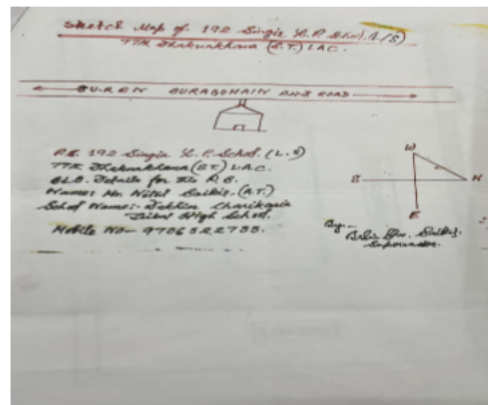

নিৰ্বাচক পঞ্জীয়ন বিষয়াৰ স্বাক্ষৰ

Nazri Naksha

Google Map View

Polling Station Building Front View

ভোটগ্ৰহন কেন্দ্ৰৰ সন্মুখৰ দৃশ্য

Cad View

Key MAP View

1 নাম : বলিন গগৈ পিতাৰ নাম: পুনেশ্বৰ গগৈ ঘৰ নং : ১৩৮ বয়স : 69 লিঙ্গ : পুৰুষ	VNK0081893 ফটো উপলব্ধ	2 নাম : মীনা গগৈ স্বামীৰ নাম: বলিন গগৈ ঘৰ নং : ১৩৮ বয়স : 52 লিঙ্গ : মহিলা	VNK0081950 ফটো উপলব্ধ	# 3 নাম : বাতুল গগৈ পিতাৰ নাম: বলীন গগৈ ঘৰ নং : ২২১ বয়স : 34 লিঙ্গ : পুৰুষ	DWM0482638 ফটো উপলব্ধ
4 নাম : দেৱজানী গগৈ পিতাৰ নাম: বলিন গগৈ ঘৰ নং : ১৩৮ বয়স : 33 লিঙ্গ : মহিলা	DWM0535179 ফটো উপলব্ধ	5 নাম : মৃদল গগৈ পিতাৰ নাম: বলীন গগৈ ঘৰ নং : ১৩৮ বয়স : 31 লিঙ্গ : পুৰুষ	DWM0482646 ফটো উপলব্ধ	# 6 নাম : কৰিষ্মা গগৈ স্বামীৰ নাম: বাতুল গগৈ ঘৰ নং : ২২১ বয়স : 25 লিঙ্গ : মহিলা	DWM0532002 ফটো উপলব্ধ
7 নাম : পল্লৱী শইকীয়া গগৈ স্বামীৰ নাম: উতপল গগৈ ঘৰ নং : ১৩৮ বয়স : 25 লিঙ্গ : মহিলা	DWM0535203 ফটো উপলব্ধ	8 নাম : ৰূপেশ্বৰ গগৈ পিতাৰ নাম: কুল গগৈ ঘৰ নং : ১৩৮ বয়স : 62 লিঙ্গ : পুৰুষ	DWM2450308 ফটো উপলব্ধ	9 নাম : জ্যোতি গগৈ স্বামীৰ নাম: ৰূপেশ্বৰ গগৈ ঘৰ নং : ১৩৮ বয়স : 56 লিঙ্গ : মহিলা	DWM2450319 ফটো উপলব্ধ
10 নাম : জানকৃষ্ণ গগৈ পিতাৰ নাম: ৰূপেশ্বৰ গগৈ ঘৰ নং : ১৩৮ বয়স : 35 লিঙ্গ : পুৰুষ	DWM0531491 ফটো উপলব্ধ	11 নাম : তুলতুলী গগৈ স্বামীৰ নাম: মনোজ গগৈ ঘৰ নং : ১৩৮ বয়স : 28 লিঙ্গ : মহিলা	DWM0738195 ফটো উপলব্ধ	12 নাম : মনোজ গগৈ পিতাৰ নাম: ৰূপেশ্বৰ গগৈ ঘৰ নং : ১৩৮ বয়স : 27 লিঙ্গ : পুৰুষ	DWM0310623 ফটো উপলব্ধ
13 নাম : প্ৰনিতা তামুলী গগৈ স্বামীৰ নাম: জান কৃষ্ণ গগৈ ঘৰ নং : ১৩৮ বয়স : 25 লিঙ্গ : মহিলা	DWM2899201 ফটো উপলব্ধ	14 নাম : দিগন্ত শইকীয়া পিতাৰ নাম: ঋখ শইকীয়া ঘৰ নং : ১৪০ বয়স : 60 লিঙ্গ : পুৰুষ	DWM2450320 ফটো উপলব্ধ	15 নাম : বীনা শইকীয়া স্বামীৰ নাম: দিগন্ত শইকীয়া ঘৰ নং : ১৪০ বয়স : 52 লিঙ্গ : মহিলা	DWM2450331 ফটো উপলব্ধ
16 নাম : দিপেন শইকীয়া পিতাৰ নাম: ৰিখা শইকীয়া ঘৰ নং : 140 বয়স : 45 লিঙ্গ : পুৰুষ	DWM0383992 ফটো উপলব্ধ	17 নাম : ৰাজ শইকীয়া পিতাৰ নাম: দীগন্ত শইকীয়া ঘৰ নং : ১৪০ বয়স : 32 লিঙ্গ : পুৰুষ	DWM0016665 ফটো উপলব্ধ	# 18 নাম : নিকুমনি গগৈ স্বামীৰ নাম: প্ৰনৱজ্যতি গগৈ শইকীয়া ঘৰ নং : ১৮৫ বয়স : 26 লিঙ্গ : মহিলা	DWM0535120 ফটো উপলব্ধ
19 নাম : ডিম্পি গগৈ স্বামীৰ নাম: ৰাজু শইকীয়া ঘৰ নং : ১৪০ বয়স : 26 লিঙ্গ : মহিলা	DWM0531806 ফটো উপলব্ধ	20 নাম : তনোশ্যাম শইকীয়া মাতৃৰ নাম: মিনা শইকীয়া ঘৰ নং : ১৪১ বয়স : 30 লিঙ্গ : পুৰুষ	DWM0310664 ফটো উপলব্ধ	21 নাম : সত্যৱতী ঠেঙাল শইকীয়া স্বামীৰ নাম: তনুশ্যাম শইকীয়া ঘৰ নং : ১৪১ বয়স : 24 লিঙ্গ : মহিলা	DWM0738203 ফটো উপলব্ধ
22 নাম : নব শইকীয়া পিতাৰ নাম: দেবৰাম শইকীয়া ঘৰ নং : ১৪২ বয়স : 56 লিঙ্গ : পুৰুষ	DWM2450353 ফটো উপলব্ধ	23 নাম : মঞ্জু শইকীয়া স্বামীৰ নাম: নব শইকীয়া ঘৰ নং : ১৪২ বয়স : 48 লিঙ্গ : মহিলা	DWM2450364 ফটো উপলব্ধ	24 নাম : ডিম্পী শইকীয়া পিতাৰ নাম: নৱ শইকীয়া ঘৰ নং : ১৪২ বয়স : 23 লিঙ্গ : মহিলা	DWM2899300 ফটো উপলব্ধ
25 নাম : পম্পী শইকীয়া পিতাৰ নাম: নৱ শইকীয়া ঘৰ নং : 142 বয়স : 22 লিঙ্গ : মহিলা	DWM3098134 ফটো উপলব্ধ	26 নাম : কুশলতা শইকীয়া স্বামীৰ নাম: দীপৰঞ্জন শইকীয়া দীপৰঞ্জন শইকীয়া ঘৰ নং : ১৪৩ বয়স : 48 লিঙ্গ : মহিলা	DWM2450397 ফটো উপলব্ধ	27 নাম : অৰিনাশ শইকীয়া মাতৃৰ নাম: কুশলতা শইকীয়া ঘৰ নং : 143 বয়স : 21 লিঙ্গ : পুৰুষ	VNK0020552 ফটো উপলব্ধ
28 নাম : মনোৰঞ্জন শইকীয়া মাতৃৰ নাম: কুশলতা শইকীয়া ঘৰ নং : 143 বয়স : 19 লিঙ্গ : পুৰুষ	VNK0108464 ফটো উপলব্ধ	29 নাম : অশোক শইকীয়া পিতাৰ নাম: প্ৰভাত শইকীয়া ঘৰ নং : ১৪৪ বয়স : 57 লিঙ্গ : পুৰুষ	DWM2450400 ফটো উপলব্ধ	30 নাম : মীনাক্ষী শইকীয়া স্বামীৰ নাম: অশোক শইকীয়া ঘৰ নং : ১৪৪ বয়স : 50 লিঙ্গ : মহিলা	DWM2450411 ফটো উপলব্ধ