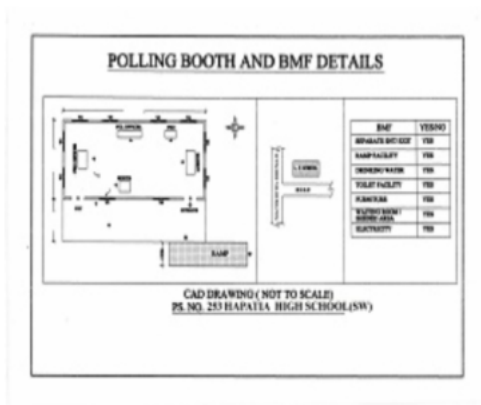

নিৰ্বাচক পঞ্জীয়ন বিষয়াৰ স্বাক্ষৰ

Nazri Naksha

Google Map View

Polling Station Building Front View

ভোটগ্ৰহন কেন্দ্ৰৰ সন্মুখৰ দৃশ্য

Cad View

Key MAP View

1 নাম : মহানন্দ গগৈ পিতাৰ নাম: মহৰাম গগৈ ঘৰ নং : 1 বয়স : 45 লিঙ্গ : পুৰুষ	DWM2454560 ফটো উপলব্ধ	2 নাম : পদ্মা গগৈ স্বামীৰ নাম: মহানন্দ গগৈ ঘৰ নং : 1 বয়স : 42 লিঙ্গ : মহিলা	DWM2454571 ফটো উপলব্ধ	3 নাম : দীপ্তি গগৈ স্বামীৰ নাম: বেবত গগৈ ঘৰ নং : 2 বয়স : 55 লিঙ্গ : মহিলা	DWM2454593 ফটো উপলব্ধ
4 নাম : যোগল গগৈ পিতাৰ নাম: বেৰত গগৈ ঘৰ নং : 2 বয়স : 34 লিঙ্গ : পুৰুষ	DWM0074039 ফটো উপলব্ধ	5 নাম : সংগীতা বৰফুকন স্বামীৰ নাম: যুগল গগৈ ঘৰ নং : 2 বয়স : 25 লিঙ্গ : মহিলা	VNK0013532 ফটো উপলব্ধ	6 নাম : মীন গগৈ পিতাৰ নাম: কেশৰাম গগৈ ঘৰ নং : 9 বয়স : 65 লিঙ্গ : পুৰুষ	DWM2454628 ফটো উপলব্ধ
7 নাম : মামনী গগৈ স্বামীৰ নাম: মীন গগৈ ঘৰ নং : 9 বয়স : 60 লিঙ্গ : মহিলা	DWM2454639 ফটো উপলব্ধ	8 নাম : লক্ষীমাই গগৈ স্বামীৰ নাম: ফটিক গগৈ ঘৰ নং : 9 বয়স : 27 লিঙ্গ : মহিলা	DWM0295352 ফটো উপলব্ধ	9 নাম : ফটিক গগৈ পিতাৰ নাম: মনি গগৈ ঘৰ নং : 9 বয়স : 27 লিঙ্গ : পুৰুষ	DWM0296632 ফটো উপলব্ধ
10 নাম : চেনেহী গগৈ স্বামীৰ নাম: বুদ্ধেশ্বৰ গগৈ ঘৰ নং : 8 বয়স : 62 লিঙ্গ : মহিলা	DWM2454651 ফটো উপলব্ধ	11 নাম : বসন্ত গগৈ পিতাৰ নাম: বুদ্ধেশ্বৰ গগৈ ঘৰ নং : 8 বয়স : 41 লিঙ্গ : পুৰুষ	DWM2454662 ফটো উপলব্ধ	12 নাম : ৰূপামনি গগৈ স্বামীৰ নাম: বসন্ত গগৈ ঘৰ নং : 8 বয়স : 39 লিঙ্গ : মহিলা	DWM2454673 ফটো উপলব্ধ
S 13 নাম : গুণাভিৰাম গগৈ পিতাৰ নাম: নন্দ মাথ গগৈ ঘৰ নং : 5 বয়স : 60 লিঙ্গ : পুৰুষ	DWM2454695 ফটো উপলব্ধ	S 14 নাম : অঞ্জমনি গগৈ স্বামীৰ নাম: গুণাভি গগৈ ঘৰ নং : 5 বয়স : 55 লিঙ্গ : মহিলা	DWM2454708 ফটো উপলব্ধ	S 15 নাম : বীনা গগৈ পিতাৰ নাম: নন্দ গগৈ ঘৰ নং : 5 বয়স : 42 লিঙ্গ : মহিলা	DWM2454719 ফটো উপলব্ধ
16 নাম : কৰিস্মা গগৈ স্বামীৰ নাম: চন্দ্ৰ গগৈ ঘৰ নং : 5 বয়স : 27 লিঙ্গ : মহিলা	DWM0298661 ফটো উপলব্ধ	17 নাম : দুল চেতিয়া স্বামীৰ নাম: যোগানন্দ গগৈ ঘৰ নং : 05 বয়স : 22 লিঙ্গ : মহিলা	VNK0043158 ফটো উপলব্ধ	18 নাম : গিৰিন্দ গগৈ পিতাৰ নাম: কমলা গগৈ ঘৰ নং : 9 বয়স : 76 লিঙ্গ : পুৰুষ	DWM2454731 ফটো উপলব্ধ
19 নাম : গুনকান্তি গগৈ স্বামীৰ নাম: গিৰিন্দ গগৈ ঘৰ নং : 9 বয়স : 72 লিঙ্গ : মহিলা	DWM2454742 ফটো উপলব্ধ	20 নাম : ৰমেশ গগৈ পিতাৰ নাম: গিৰিন্দ গগৈ ঘৰ নং : 9 বয়স : 41 লিঙ্গ : পুৰুষ	DWM2454764 ফটো উপলব্ধ	21 নাম : বীতামনি গগৈ স্বামীৰ নাম: ৰমেশ গগৈ ঘৰ নং : 9 বয়স : 33 লিঙ্গ : মহিলা	DWM2460211 ফটো উপলব্ধ
22 নাম : হোমেন গগৈ পিতাৰ নাম: ভবেন গগৈ ঘৰ নং : 8 বয়স : 62 লিঙ্গ : পুৰুষ	DWM2454797 ফটো উপলব্ধ	23 নাম : বান গগৈ স্বামীৰ নাম: হোমেন গগৈ ঘৰ নং : 8 বয়স : 55 লিঙ্গ : মহিলা	DWM2454800 ফটো উপলব্ধ	24 নাম : জ্যোতি প্ৰসাদ গগৈ পিতাৰ নাম: সোমেন গগৈ ঘৰ নং : 8 বয়স : 28 লিঙ্গ : পুৰুষ	DWM0507707 ফটো উপলব্ধ
25 নাম : জ্যোতি কোঁৱৰ স্বামীৰ নাম: জ্যোতি প্ৰসাদ গগৈ ঘৰ নং : 8 বয়স : 24 লিঙ্গ : মহিলা	DWM2868867 ফটো উপলব্ধ	S 26 নাম : জ্যোতিমনি গগৈ পিতাৰ নাম: জয়ন্ত গগৈ ঘৰ নং : 8 বয়স : 37 লিঙ্গ : মহিলা	DWM2800693 ফটো উপলব্ধ	S 27 নাম : লিপি গগৈ পিতাৰ নাম: জয়ন্ত গগৈ ঘৰ নং : 8 বয়স : 27 লিঙ্গ : মহিলা	DWM2868990 ফটো উপলব্ধ
28 নাম : বুদ্ধিন গগৈ পিতাৰ নাম: যজ্ঞেশ্বৰ গগৈ ঘৰ নং : 10 বয়স : 47 লিঙ্গ : পুৰুষ	DWM2454855 ফটো উপলব্ধ	# 29 নাম : বিন্দেশ্বৰী পেণ্ডু গগৈ স্বামীৰ নাম: প্ৰদীপ গগৈ ঘৰ নং : 62 বয়স : 46 লিঙ্গ : মহিলা	DWM2460222 ফটো উপলব্ধ	30 নাম : বিনা বৰগোহাঁই স্বামীৰ নাম: বুদ্ধিন গগৈ ঘৰ নং : 10 বয়স : 43 লিঙ্গ : মহিলা	DWM2454866 ফটো উপলব্ধ