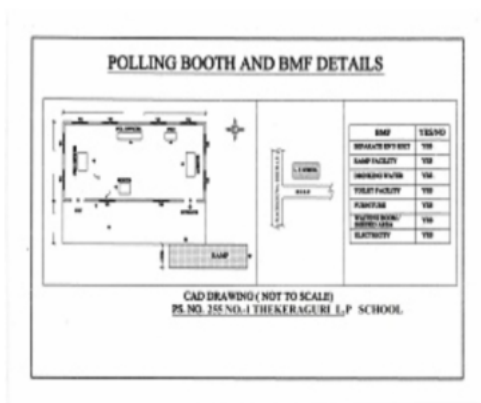

নিৰ্বাচক পঞ্জীয়ন বিষয়াৰ স্বাক্ষৰ

Nazri Naksha

Google Map View

Polling Station Building Front View

ভোটগ্ৰহন কেন্দ্ৰৰ সন্মুখৰ দৃশ্য

Cad View

Key MAP View

1 নাম : মমী চেতিয়া স্বামীৰ নাম: প্ৰাঞ্জল চেতিয়া ঘৰ নং : 00 বয়স : 28 লিঙ্গ : মহিলা	VNK0051417 ফটো উপলব্ধ	2 নাম : ভৱেশ চাংমাই পিতাৰ নাম: ক্ষাৰোদ চাংমাই ঘৰ নং : 000 বয়স : 22 লিঙ্গ : পুৰুষ	VNK0063149 ফটো উপলব্ধ	3 নাম : ৰতেশ্বৰী চাংমাই স্বামীৰ নাম: নিপেন চাংমাই ঘৰ নং : 1 বয়স : 45 লিঙ্গ : মহিলা	DWM2474579 ফটো উপলব্ধ
4 নাম : পংকজ চাংমাই পিতাৰ নাম: নুপেন চাংমাই ঘৰ নং : 1 বয়স : 25 লিঙ্গ : পুৰুষ	DWM0643056 ফটো উপলব্ধ	5 নাম : চয়ানিকা চাংমাই স্বামীৰ নাম: পংকজ চাংমাই ঘৰ নং : 01 বয়স : 19 লিঙ্গ : মহিলা	VNK0066761 ফটো উপলব্ধ	6 নাম : টনিচা চমুৱা পিতাৰ নাম: শৈলেন চমুৱা ঘৰ নং : 1 বয়স : 19 লিঙ্গ : মহিলা	VNK0101998 ফটো উপলব্ধ
7 নাম : থানেশ্বৰ চাংমাই পিতাৰ নাম: তৰুন চাংমাই ঘৰ নং : 2 বয়স : 60 লিঙ্গ : পুৰুষ	DWM2474580 ফটো উপলব্ধ	8 নাম : তৰামাই চাংমাই স্বামীৰ নাম: থানেশ্বৰ চাংমাই ঘৰ নং : 2 বয়স : 55 লিঙ্গ : মহিলা	DWM2474591 ফটো উপলব্ধ	9 নাম : হিৰেন চাংমাই পিতাৰ নাম: থানেশ্বৰ চাংমাই ঘৰ নং : 2 বয়স : 36 লিঙ্গ : পুৰুষ	DWM2474615 ফটো উপলব্ধ
10 নাম : পাপৰি বৰগোহাঁই স্বামীৰ নাম: হিৰেন বৰগোহাঁই ঘৰ নং : 2 বয়স : 27 লিঙ্গ : মহিলা	DWM0717728 ফটো উপলব্ধ	11 নাম : নিত্যা বৰগোহাঁই পিতাৰ নাম: দুতিৰাম বৰগোহাঁই ঘৰ নং : 3 বয়স : 66 লিঙ্গ : পুৰুষ	DWM2474626 ফটো উপলব্ধ	12 নাম : বিচিত্ৰা চতীয়া স্বামীৰ নাম: নিত্যা বৰগোহাঁই ঘৰ নং : 3 বয়স : 57 লিঙ্গ : মহিলা	DWM3100450 ফটো উপলব্ধ
13 নাম : মজিন বৰগোহাঁই পিতাৰ নাম: খনিকৰ বৰগোহাঁই ঘৰ নং : 8 বয়স : 53 লিঙ্গ : পুৰুষ	DWM2474659 ফটো উপলব্ধ	14 নাম : ক্ষীৰেশ্বৰী লাহন বৰগোহাঁই স্বামীৰ নাম: মজিন বৰগোহাঁই ঘৰ নং : 8 বয়স : 50 লিঙ্গ : মহিলা	DWM2474660 ফটো উপলব্ধ	15 নাম : প্ৰাগ জ্যোতি বৰ গোহাঁই পিতাৰ নাম: মজিন বৰ গোহাঁই ঘৰ নং : 8 বয়স : 28 লিঙ্গ : পুৰুষ	DWM0389387 ফটো উপলব্ধ
16 নাম : তঞ্চা বৰগোহাঁই পিতাৰ নাম: মজিন বৰগোহাঁই ঘৰ নং : 8 বয়স : 23 লিঙ্গ : মহিলা	DWM2898781 ফটো উপলব্ধ	17 নাম : বগেন বৰগোহাঁই পিতাৰ নাম: খনিকৰ বৰগোহাঁই ঘৰ নং : 5 বয়স : 58 লিঙ্গ : পুৰুষ	DWM2474671 ফটো উপলব্ধ	18 নাম : লাবন্য বৰগোহাঁই স্বামীৰ নাম: বগেন বৰগোহাঁই ঘৰ নং : 5 বয়স : 52 লিঙ্গ : মহিলা	DWM2474682 ফটো উপলব্ধ
19 নাম : প্ৰাঞ্জল বৰ গোহাঁই পিতাৰ নাম: বগেন বৰ গোহাঁই ঘৰ নং : 5 বয়স : 27 লিঙ্গ : পুৰুষ	DWM0408047 ফটো উপলব্ধ	20 নাম : ভবেন চাংমাই পিতাৰ নাম: ডিম্বেশ্বৰ চাংমাই ঘৰ নং : 6 বয়স : 70 লিঙ্গ : পুৰুষ	DWM2474693 ফটো উপলব্ধ	21 নাম : দিব্যা চাংমাই স্বামীৰ নাম: ভবেন চাংমাই ঘৰ নং : 6 বয়স : 65 লিঙ্গ : মহিলা	DWM2474706 ফটো উপলব্ধ
22 নাম : ভৰত চাংমাই পিতাৰ নাম: ভবেন চাংমাই ঘৰ নং : 6 বয়স : 40 লিঙ্গ : পুৰুষ	DWM2474728 ফটো উপলব্ধ	23 নাম : মনি বৰুৱা স্বামীৰ নাম: ভৰত চাংমাই ঘৰ নং : 6 বয়স : 28 লিঙ্গ : মহিলা	DWM0717785 ফটো উপলব্ধ	24 নাম : গোবিন চাংমাই পিতাৰ নাম: হেমধৰ চাংমাই ঘৰ নং : 9 বয়স : 90 লিঙ্গ : পুৰুষ	DWM2474740 ফটো উপলব্ধ
25 নাম : যোগা চাংমাই পিতাৰ নাম: গোবিন চাংমাই ঘৰ নং : 7 বয়স : 55 লিঙ্গ : পুৰুষ	CCF1574261 ফটো উপলব্ধ	26 নাম : নিৰু বৰুৱা পিতাৰ নাম: যোগা চাংমাই ঘৰ নং : 7 বয়স : 52 লিঙ্গ : মহিলা	CCF1574272 ফটো উপলব্ধ	27 নাম : উমেশ চাংমাই পিতাৰ নাম: ডিম্বেশ্বৰ চাংমাই ঘৰ নং : 8 বয়স : 50 লিঙ্গ : পুৰুষ	DWM2474751 ফটো উপলব্ধ
28 নাম : শুভলক্ষী গগৈ স্বামীৰ নাম: উমেশ চাংমাই ঘৰ নং : 8 বয়স : 45 লিঙ্গ : মহিলা	DWM2474762 ফটো উপলব্ধ	29 নাম : প্ৰশান্ত চাংমাই পিতাৰ নাম: উমেশ চাংমাই ঘৰ নং : 8 বয়স : 29 লিঙ্গ : পুৰুষ	DWM0211979 ফটো উপলব্ধ	30 নাম : ৰাজলক্ষী গগৈ স্বামীৰ নাম: প্ৰশান্ত চাংমাই ঘৰ নং : 8 বয়স : 24 লিঙ্গ : মহিলা	DWM0718072 ফটো উপলব্ধ