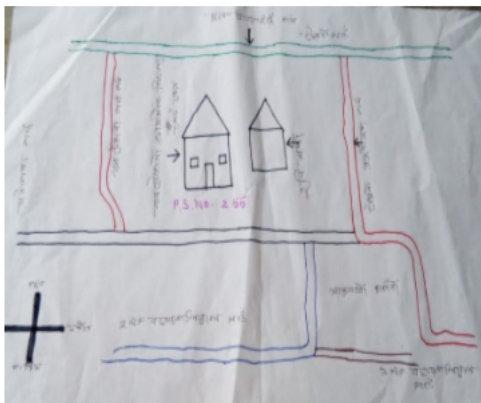

নিৰ্বাচক পঞ্জীয়ন বিষয়াৰ স্বাক্ষৰ

Nazri Naksha

Google Map View

Polling Station Building Front View

ভোটগ্ৰহন কেন্দ্ৰৰ সন্মুখৰ দৃশ্য

Cad View

Key MAP View

1 নাম : মমী চেতিয়া স্বামীৰ নাম: প্ৰাঞ্জল চেতিয়া ঘৰ নং : 00 বয়স : 28 লিঙ্গ : মহিলা	VNK0051417 ফটো উপলব্ধ	2 নাম : ভৱেশ চাংমাই পিতাৰ নাম: ক্ষাৰোদ চাংমাই ঘৰ নং : 000 বয়স : 22 লিঙ্গ : পুৰুষ	VNK0063149 ফটো উপলব্ধ	3 নাম : ৰতেশ্বৰী চাংমাই স্বামীৰ নাম: নিপেন চাংমাই ঘৰ নং : 1 বয়স : 45 লিঙ্গ : মহিলা	DWM2474579 ফটো উপলব্ধ
4 নাম : পংকজ চাংমাই পিতাৰ নাম: নুপেন চাংমাই ঘৰ নং : 1 বয়স : 25 লিঙ্গ : পুৰুষ	DWM0643056 ফটো উপলব্ধ	5 নাম : চয়ানিকা চাংমাই স্বামীৰ নাম: পংকজ চাংমাই ঘৰ নং : 01 বয়স : 19 লিঙ্গ : মহিলা	VNK0066761 ফটো উপলব্ধ	6 নাম : টনিচা চমুৱা পিতাৰ নাম: শৈলেন চমুৱা ঘৰ নং : 1 বয়স : 19 লিঙ্গ : মহিলা	VNK0101998 ফটো উপলব্ধ
7 নাম : থানেশ্বৰ চাংমাই পিতাৰ নাম: তৰুন চাংমাই ঘৰ নং : 2 বয়স : 60 লিঙ্গ : পুৰুষ	DWM2474580 ফটো উপলব্ধ	8 নাম : তৰামাই চাংমাই স্বামীৰ নাম: থানেশ্বৰ চাংমাই ঘৰ নং : 2 বয়স : 55 লিঙ্গ : মহিলা	DWM2474591 ফটো উপলব্ধ	9 নাম : হিৰেন চাংমাই পিতাৰ নাম: থানেশ্বৰ চাংমাই ঘৰ নং : 2 বয়স : 36 লিঙ্গ : পুৰুষ	DWM2474615 ফটো উপলব্ধ
10 নাম : পাপৰি বৰগোহাঁই স্বামীৰ নাম: হিৰেন বৰগোহাঁই ঘৰ নং : 2 বয়স : 27 লিঙ্গ : মহিলা	DWM0717728 ফটো উপলব্ধ	11 নাম : নিত্যা বৰগোহাঁই পিতাৰ নাম: দুতিৰাম বৰগোহাঁই ঘৰ নং : 3 বয়স : 66 লিঙ্গ : পুৰুষ	DWM2474626 ফটো উপলব্ধ	12 নাম : বিচিত্ৰা চতীয়া স্বামীৰ নাম: নিত্যা বৰগোহাঁই ঘৰ নং : 3 বয়স : 57 লিঙ্গ : মহিলা	DWM3100450 ফটো উপলব্ধ
13 নাম : মজিন বৰগোহাঁই পিতাৰ নাম: খনিকৰ বৰগোহাঁই ঘৰ নং : 8 বয়স : 53 লিঙ্গ : পুৰুষ	DWM2474659 ফটো উপলব্ধ	14 নাম : ক্ষীৰেশ্বৰী লাহন বৰগোহাঁই স্বামীৰ নাম: মজিন বৰগোহাঁই ঘৰ নং : 8 বয়স : 50 লিঙ্গ : মহিলা	DWM2474660 ফটো উপলব্ধ	15 নাম : প্ৰাগ জ্যোতি বৰ গোহাঁই পিতাৰ নাম: মজিন বৰ গোহাঁই ঘৰ নং : 8 বয়স : 28 লিঙ্গ : পুৰুষ	DWM0389387 ফটো উপলব্ধ
16 নাম : তঞ্চা বৰগোহাঁই পিতাৰ নাম: মজিন বৰগোহাঁই ঘৰ নং : 8 বয়স : 23 লিঙ্গ : মহিলা	DWM2898781 ফটো উপলব্ধ	17 নাম : বগেন বৰগোহাঁই পিতাৰ নাম: খনিকৰ বৰগোহাঁই ঘৰ নং : 5 বয়স : 58 লিঙ্গ : পুৰুষ	DWM2474671 ফটো উপলব্ধ	18 নাম : লাবন্য বৰগোহাঁই স্বামীৰ নাম: বগেন বৰগোহাঁই ঘৰ নং : 5 বয়স : 52 লিঙ্গ : মহিলা	DWM2474682 ফটো উপলব্ধ
19 নাম : প্ৰাঞ্জল বৰ গোহাঁই পিতাৰ নাম: বগেন বৰ গোহাঁই ঘৰ নং : 5 বয়স : 27 লিঙ্গ : পুৰুষ	DWM0408047 ফটো উপলব্ধ	20 নাম : ভবেন চাংমাই পিতাৰ নাম: ডিম্বেশ্বৰ চাংমাই ঘৰ নং : 6 বয়স : 70 লিঙ্গ : পুৰুষ	DWM2474693 ফটো উপলব্ধ	21 নাম : দিব্যা চাংমাই স্বামীৰ নাম: ভবেন চাংমাই ঘৰ নং : 6 বয়স : 65 লিঙ্গ : মহিলা	DWM2474706 ফটো উপলব্ধ
22 নাম : ভৰত চাংমাই পিতাৰ নাম: ভবেন চাংমাই ঘৰ নং : 6 বয়স : 40 লিঙ্গ : পুৰুষ	DWM2474728 ফটো উপলব্ধ	23 নাম : মনি বৰুৱা স্বামীৰ নাম: ভৰত চাংমাই ঘৰ নং : 6 বয়স : 28 লিঙ্গ : মহিলা	DWM0717785 ফটো উপলব্ধ	24 নাম : গোবিন চাংমাই পিতাৰ নাম: হেমধৰ চাংমাই ঘৰ নং : 9 বয়স : 90 লিঙ্গ : পুৰুষ	DWM2474740 ফটো উপলব্ধ
25 নাম : যোগা চাংমাই পিতাৰ নাম: গোবিন চাংমাই ঘৰ নং : 7 বয়স : 55 লিঙ্গ : পুৰুষ	CCF1574261 ফটো উপলব্ধ	26 নাম : নিৰু বৰুৱা পিতাৰ নাম: যোগা চাংমাই ঘৰ নং : 7 বয়স : 52 লিঙ্গ : মহিলা	CCF1574272 ফটো উপলব্ধ	27 নাম : উমেশ চাংমাই পিতাৰ নাম: ডিম্বেশ্বৰ চাংমাই ঘৰ নং : 8 বয়স : 50 লিঙ্গ : পুৰুষ	DWM2474751 ফটো উপলব্ধ
28 নাম : শুভলক্ষী গগৈ স্বামীৰ নাম: উমেশ চাংমাই ঘৰ নং : 8 বয়স : 45 লিঙ্গ : মহিলা	DWM2474762 ফটো উপলব্ধ	29 নাম : প্ৰশান্ত চাংমাই পিতাৰ নাম: উমেশ চাংমাই ঘৰ নং : 8 বয়স : 29 লিঙ্গ : পুৰুষ	DWM0211979 ফটো উপলব্ধ	30 নাম : ৰাজলক্ষী গগৈ স্বামীৰ নাম: প্ৰশান্ত চাংমাই ঘৰ নং : 8 বয়স : 24 লিঙ্গ : মহিলা	DWM0718072 ফটো উপলব্ধ