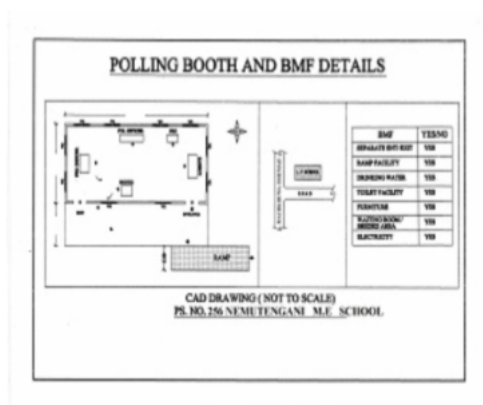

নিৰ্বাচক পঞ্জীয়ন বিষয়াৰ স্বাক্ষৰ

Nazri Naksha

Google Map View

Polling Station Building Front View

ভোটগ্ৰহন কেন্দ্ৰৰ সন্মুখৰ দৃশ্য

Cad View

Key MAP View

1 নাম : মাইন বৰগোহাঁই স্বামীৰ নাম: গুন বৰগোহাঁই ঘৰ নং : ১ বয়স : 79 লিঙ্গ : মহিলা	DWM2484562	ফটো উপলব্ধ	2 নাম : জয়ন্ত বৰগোহাঁই পিতাৰ নাম: গুন বৰগোহাঁই ঘৰ নং : ১ বয়স : 44 লিঙ্গ : পুৰুষ	DWM2484595	ফটো উপলব্ধ	3 নাম : ধৰ্ম বৰগোহাঁই পিতাৰ নাম: গুন বৰগোহাঁই ঘৰ নং : ১ বয়স : 43 লিঙ্গ : পুৰুষ	DWM2484608	ফটো উপলব্ধ
4 নাম : মুকুল বৰগোহাঁই পিতাৰ নাম: গুন বৰগোহাঁই ঘৰ নং : ১ বয়স : 41 লিঙ্গ : পুৰুষ	DWM2484619	ফটো উপলব্ধ	5 নাম : লক্ষী বৰ গোহাঁই স্বামীৰ নাম: জয়ন্ত বৰ গোহাঁই ঘৰ নং : ১ বয়স : 37 লিঙ্গ : মহিলা	DWM2484620	ফটো উপলব্ধ	6 নাম : দীপিকা কোঁৱৰ বৰগোহাঁই স্বামীৰ নাম: মুকুল বৰগোহাঁই ঘৰ নং : ১ বয়স : 37 লিঙ্গ : মহিলা	DWM0267823	ফটো উপলব্ধ
7 নাম : ৰঞ্জিত বৰগোহাঁই পিতাৰ নাম: গুন বৰগোহাঁই ঘৰ নং : ১ বয়স : 46 লিঙ্গ : পুৰুষ	DWM2484573	ফটো উপলব্ধ	8 নাম : লক্ষীমাই সোনোৱাল বৰগোহাঁই স্বামীৰ নাম: ৰঞ্জিত বৰগোহাঁই ঘৰ নং : ১ বয়স : 45 লিঙ্গ : মহিলা	DWM2484584	ফটো উপলব্ধ	9 নাম : অংকিতা বৰগোহাঁই পিতাৰ নাম: ৰঞ্জিত বৰগোহাঁই ঘৰ নং : ১ বয়স : 22 লিঙ্গ : মহিলা	DWM3114477	ফটো উপলব্ধ
10 নাম : প্ৰসেন বৰগোহাঁই পিতাৰ নাম: গুন বৰগোহাঁই ঘৰ নং : ২ বয়স : 50 লিঙ্গ : পুৰুষ	DWM2484631	ফটো উপলব্ধ	11 নাম : তুলমনি বৰগোহাঁই স্বামীৰ নাম: প্ৰসেন বৰগোহাঁই ঘৰ নং : ২ বয়স : 42 লিঙ্গ : মহিলা	DWM2484642	ফটো উপলব্ধ	12 নাম : বলিন বৰগোহাঁই পিতাৰ নাম: চিন্ধুৰ বৰগোহাঁই ঘৰ নং : ৩ বয়স : 46 লিঙ্গ : পুৰুষ	DWM2484653	ফটো উপলব্ধ
13 নাম : দিব্যলতা বৰগোহাঁই স্বামীৰ নাম: বলিন বৰগোহাঁই ঘৰ নং : ৩ বয়স : 42 লিঙ্গ : মহিলা	DWM2484664	ফটো উপলব্ধ	14 নাম : খগেন বৰগোহাঁই পিতাৰ নাম: জোনাৰাম বৰগোহাঁই ঘৰ নং : ৪ বয়স : 62 লিঙ্গ : পুৰুষ	DWM2484675	ফটো উপলব্ধ	15 নাম : যজ্ঞেশ্বৰী বৰগোহাঁই স্বামীৰ নাম: খগেন বৰগোহাঁই ঘৰ নং : ৪ বয়স : 59 লিঙ্গ : মহিলা	DWM2484686	ফটো উপলব্ধ
16 নাম : মৃদল বৰগোহাঁই পিতাৰ নাম: খগেন বৰগোহাঁই ঘৰ নং : ৪ বয়স : 34 লিঙ্গ : পুৰুষ	DWM2803114	ফটো উপলব্ধ	17 নাম : অতুল বৰগোহাঁই পিতাৰ নাম: খগেন বৰগোহাঁই ঘৰ নং : ৪ বয়স : 32 লিঙ্গ : পুৰুষ	DWM2803103	ফটো উপলব্ধ	18 নাম : ৰীমা বৰুৱা গোহাঁই স্বামীৰ নাম: কল্যান বৰগোহাঁই ঘৰ নং : ৪ বয়স : 39 লিঙ্গ : মহিলা	DWM2484700	ফটো উপলব্ধ
19 নাম : কমল বৰগোহাঁই পিতাৰ নাম: খগেন বৰগোহাঁই ঘৰ নং : ৪ বয়স : 38 লিঙ্গ : পুৰুষ	DWM2484697	ফটো উপলব্ধ	20 নাম : ৰাধামনি পেগু বৰগোহাঁই স্বামীৰ নাম: মৃদুল বৰগোহাঁই ঘৰ নং : ৪ বয়স : 25 লিঙ্গ : মহিলা	DWM0715078	ফটো উপলব্ধ	21 নাম : তুলন বৰগোহাঁই পিতাৰ নাম: ৰূপীনাথ বৰগোহাঁই ঘৰ নং : ৫ বয়স : 59 লিঙ্গ : পুৰুষ	DWM2484711	ফটো উপলব্ধ
22 নাম : অমিলা গগৈ স্বামীৰ নাম: তুলন বৰগোহাঁই ঘৰ নং : 5 বয়স : 42 লিঙ্গ : মহিলা	VNK0005694	ফটো উপলব্ধ	S নাম : হৰি প্ৰিয়া বৰগোহাঁই পিতাৰ নাম: তুলন বৰগোহাঁই ঘৰ নং : ৫ বয়স : 25 লিঙ্গ : মহিলা	DWM0385443	ফটো উপলব্ধ	24 নাম : নিত্যা গোহাঁই মাতৃৰ নাম: জুবমলা গোহাঁই ঘৰ নং : 6 বয়স : 61 লিঙ্গ : পুৰুষ	DWM3116209	ফটো উপলব্ধ
25 নাম : কমলা গোহাঁই স্বামীৰ নাম: নিত্যা গোহাঁই ঘৰ নং : ৬ বয়স : 55 লিঙ্গ : মহিলা	DWM2484744	ফটো উপলব্ধ	E নাম : জুবমলা গোহাঁই স্বামীৰ নাম: জয়পুৰ গোহাঁই ঘৰ নং : ৭ বয়স : 94 লিঙ্গ : মহিলা	DWM2484777	ফটো উপলব্ধ	27 নাম : প্ৰাঞ্জল বৰগোহাঁই পিতাৰ নাম: মাতিৰাম বৰগোহাঁই ঘৰ নং : ৮ বয়স : 54 লিঙ্গ : পুৰুষ	DWM2484788	ফটো উপলব্ধ
28 নাম : গৰিমা বৰগোহাঁই স্বামীৰ নাম: প্ৰাঞ্জল বৰগোহাঁই ঘৰ নং : ৮ বয়স : 49 লিঙ্গ : মহিলা	DWM2484799	ফটো উপলব্ধ	29 নাম : চুমী হাতীবৰুৱা বৰগোহাঁই স্বামীৰ নাম: অতুল বৰগোহাঁই ঘৰ নং : ৮ বয়স : 29 লিঙ্গ : মহিলা	DWM0267831	ফটো উপলব্ধ	30 নাম : কুকিল দেৱ বৰগোহাঁই পিতাৰ নাম: প্ৰাঞ্জল বৰগোহাঁই ঘৰ নং : ৮ বয়স : 28 লিঙ্গ : পুৰুষ	DWM0269373	ফটো উপলব্ধ