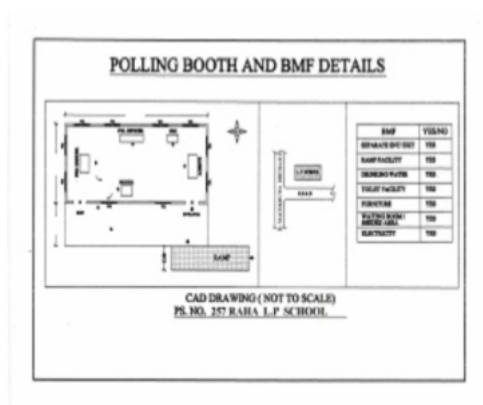

নিৰ্বাচক পঞ্জীয়ন বিষয়াৰ স্বাক্ষৰ

Nazri Naksha

Google Map View

Polling Station Building Front View

ভোটগ্ৰহন কেন্দ্ৰৰ সন্মুখৰ দৃশ্য

Cad View

Key MAP View

1 নাম : গন বৰুৱা পিতাৰ নাম: তুলাৰাম বৰুৱা ঘৰ নং : ১ বয়স : 70 লিঙ্গ : পুৰুষ	DWM2494566 ফটো উপলব্ধ	2 নাম : লিলি বৰুৱা স্বামীৰ নাম: গন বৰুৱা ঘৰ নং : ১ বয়স : 60 লিঙ্গ : মহিলা	DWM2494577 ফটো উপলব্ধ	3 নাম : পিঞ্জ বৰুৱা পিতাৰ নাম: গন বৰুৱা গন বৰুৱা ঘৰ নং : ১ বয়স : 40 লিঙ্গ : পুৰুষ	DWM2494588 ফটো উপলব্ধ
4 নাম : মিনাকী বৰুৱা স্বামীৰ নাম: পিঞ্জ বৰুৱা ঘৰ নং : ১ বয়স : 34 লিঙ্গ : মহিলা	DWM2503562 ফটো উপলব্ধ	R 5 নাম : ৰুমী বৰুৱা পিতাৰ নাম: প্ৰেম বৰুৱা ঘৰ নং : ১ বয়স : 25 লিঙ্গ : মহিলা	DWM0385781 ফটো উপলব্ধ	6 নাম : ফটিক বৰুৱা পিতাৰ নাম: ডিম্বেধৰ বৰুৱা ঘৰ নং : ২ বয়স : 46 লিঙ্গ : পুৰুষ	DWM2494599 ফটো উপলব্ধ
7 নাম : দীপা বৰুৱা স্বামীৰ নাম: ফটিক বৰুৱা ঘৰ নং : ২ বয়স : 40 লিঙ্গ : মহিলা	DWM2494602 ফটো উপলব্ধ	8 নাম : ডলি বৰুৱা পিতাৰ নাম: ফটিক বৰুৱা ঘৰ নং : ২ বয়স : 22 লিঙ্গ : মহিলা	DWM3131448 ফটো উপলব্ধ	9 নাম : টংকেশ্বৰ বৰুৱা পিতাৰ নাম: বদুৰাম বৰুৱা ঘৰ নং : ৪ বয়স : 59 লিঙ্গ : পুৰুষ	DWM2494624 ফটো উপলব্ধ
10 নাম : দুলােশ্বৰী বৰুৱা স্বামীৰ নাম: টংকেশ্বৰ বৰুৱা ঘৰ নং : ৪ বয়স : 54 লিঙ্গ : মহিলা	DWM2494635 ফটো উপলব্ধ	# 11 নাম : ৰিমা পাচনি বৰুৱা স্বামীৰ নাম: অতুল বৰুৱা ঘৰ নং : ৫৯ বয়স : 38 লিঙ্গ : মহিলা	DWM2494646 ফটো উপলব্ধ	12 নাম : বোন্ধজ্যোতি বৰুৱা পিতাৰ নাম: টংকেশ্বৰ বৰুৱা ঘৰ নং : ৪ বয়স : 33 লিঙ্গ : পুৰুষ	DWM2503573 ফটো উপলব্ধ
13 নাম : হিমাশ্ৰী বৰুৱা স্বামীৰ নাম: প্ৰনব জ্যোতি বৰুৱা ঘৰ নং : ৪ বয়স : 33 লিঙ্গ : মহিলা	DWM2503584 ফটো উপলব্ধ	14 নাম : পল্লৱ বৰুৱা পিতাৰ নাম: টংকেশ্বৰ বৰুৱা ঘৰ নং : 4 বয়স : 31 লিঙ্গ : পুৰুষ	DWM2503802 ফটো উপলব্ধ	15 নাম : পংকজ বৰুৱা পিতাৰ নাম: টংকেশ্বৰ বৰুৱা ঘৰ নং : ৪ বয়স : 30 লিঙ্গ : পুৰুষ	DWM2503595 ফটো উপলব্ধ
16 নাম : পল্লৱী দত্ত স্বামীৰ নাম: পংকজ বৰুৱা ঘৰ নং : 4 বয়স : 20 লিঙ্গ : মহিলা	VNK0118612 ফটো উপলব্ধ	17 নাম : প্ৰণৱজ্যোতি বৰুৱা পিতাৰ নাম: টংকেশ্বৰ বৰুৱা ঘৰ নং : ৪ কু. বয়স : 36 লিঙ্গ : পুৰুষ	DWM2804082 ফটো উপলব্ধ	18 নাম : হেম বৰুৱা পিতাৰ নাম: কুলাই বৰুৱা ঘৰ নং : ৫ বয়স : 74 লিঙ্গ : পুৰুষ	DWM2494657 ফটো উপলব্ধ
19 নাম : লাৰণ্য শইকীয়া বৰুৱা স্বামীৰ নাম: হেম বৰুৱা ঘৰ নং : ৫ বয়স : 70 লিঙ্গ : মহিলা	DWM2494668 ফটো উপলব্ধ	# 20 নাম : গৌৰব বৰুৱা পিতাৰ নাম: হেম বৰুৱা ঘৰ নং : ৫ বয়স : 47 লিঙ্গ : পুৰুষ	DWM2494680 ফটো উপলব্ধ	# 21 নাম : জয়শ্ৰী বৰুৱা স্বামীৰ নাম: গৌৰব বৰুৱা ঘৰ নং : ৫ বয়স : 41 লিঙ্গ : মহিলা	DWM2804093 ফটো উপলব্ধ
22 নাম : শৈলেন বৰুৱা পিতাৰ নাম: মহেন্দ্ৰ বৰুৱা ঘৰ নং : ৬ বয়স : 59 লিঙ্গ : পুৰুষ	DWM2494691 ফটো উপলব্ধ	23 নাম : কৈল্যানী বৰুৱা স্বামীৰ নাম: শৈলেন বৰুৱা ঘৰ নং : ৬ বয়স : 54 লিঙ্গ : মহিলা	DWM2494704 ফটো উপলব্ধ	# 24 নাম : সুনিতা বৰুৱা স্বামীৰ নাম: প্ৰণব বৰুৱা বৰুৱা ঘৰ নং : ৬ কু. বয়স : 46 লিঙ্গ : মহিলা	DWM2804106 ফটো উপলব্ধ
# 25 নাম : প্ৰনৱ বৰুৱা পিতাৰ নাম: শৈলেন বৰুৱা ঘৰ নং : ৬ কু. বয়স : 39 লিঙ্গ : পুৰুষ	DWM2494715 ফটো উপলব্ধ	26 নাম : কবিতা শইকীয়া স্বামীৰ নাম: বিপ্লৱ বৰুৱা ঘৰ নং : 6 বয়স : 32 লিঙ্গ : মহিলা	DWM0285270 ফটো উপলব্ধ	S2 27 নাম : যুগল চুতীয়া পিতাৰ নাম: চন্দ্ৰ চুতীয়া ঘৰ নং : 6 বয়স : 28 লিঙ্গ : পুৰুষ	DWM0386284 ফটো উপলব্ধ
S2 28 নাম : পম্পি চুতীয়া পিতাৰ নাম: চন্দ্ৰ চুতীয়া ঘৰ নং : ০৬ বয়স : 25 লিঙ্গ : মহিলা	DWM2893170 ফটো উপলব্ধ	29 নাম : কুঞ্জ বৰুৱা স্বামীৰ নাম: গুণিন বৰুৱা ঘৰ নং : ৯ বয়স : 69 লিঙ্গ : মহিলা	DWM2494748 ফটো উপলব্ধ	30 নাম : ভবেন বৰুৱা পিতাৰ নাম: গুণিন বৰুৱা ঘৰ নং : ৯ বয়স : 50 লিঙ্গ : পুৰুষ	DWM2494759 ফটো উপলব্ধ