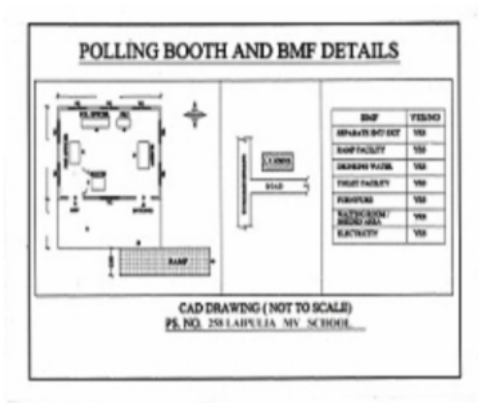

নিৰ্বাচক পঞ্জীয়ন বিষয়াৰ স্বাক্ষৰ

Nazri Naksha

Google Map View

Polling Station Building Front View

ভোটগ্ৰহন কেন্দ্ৰৰ সন্মুখৰ দৃশ্য

Cad View

Key MAP View

<p>R 1 DWM0417204</p> <p>নাম : মাধৱ ভৰালী পিতাৰ নাম : দিলিপ ভৰালী ঘৰ নং : 3 বয়স : 33 লিঙ্গ : পুৰুষ</p> <p>ফটো উপলব্ধ</p>	<p>2 DWM0417212</p> <p>নাম : যাদৱ ভৰালী পিতাৰ নাম : দিলিপ ভৰালী ঘৰ নং : 0 বয়স : 28 লিঙ্গ : পুৰুষ</p> <p>ফটো উপলব্ধ</p>	<p>3 DWM2504576</p> <p>নাম : মাখনী ভৰালী স্বামীৰ নাম : কৃষ্ণকান্ত ভৰালী ঘৰ নং : 1 বয়স : 56 লিঙ্গ : মহিলা</p> <p>ফটো উপলব্ধ</p>
<p>4 DWM2508932</p> <p>নাম : দিপেন ভৰালী পিতাৰ নাম : কৃষ্ণকান্ত ভৰালী ঘৰ নং : 1 বয়স : 32 লিঙ্গ : পুৰুষ</p> <p>ফটো উপলব্ধ</p>	<p>5 DWM2504587</p> <p>নাম : ৰাজীব ভৰালী পিতাৰ নাম : কৃষ্ণকান্ত ভৰালী ঘৰ নং : 1 কু বয়স : 38 লিঙ্গ : পুৰুষ</p> <p>ফটো উপলব্ধ</p>	<p>6 DWM2508921</p> <p>নাম : মহিনী ভৰালী স্বামীৰ নাম : ৰাজিপ ভৰালী ঘৰ নং : 1 কু বয়স : 34 লিঙ্গ : মহিলা</p> <p>ফটো উপলব্ধ</p>
<p>7 DWM2504598</p> <p>নাম : জ্যোতিপ্ৰসাদ হাজৰিকা পিতাৰ নাম : জীউৰাম হাজৰিকা ঘৰ নং : 2 বয়স : 64 লিঙ্গ : পুৰুষ</p> <p>ফটো উপলব্ধ</p>	<p>8 DWM2504601</p> <p>নাম : ৰঞ্জিতা হাজৰিকা স্বামীৰ নাম : জ্যোতিপ্ৰসাদ হাজৰিকা ঘৰ নং : 2 বয়স : 58 লিঙ্গ : মহিলা</p> <p>ফটো উপলব্ধ</p>	<p>9 DWM2504634</p> <p>নাম : দেবজিত হাজৰিকা পিতাৰ নাম : জ্যোতিপ্ৰসাদ হাজৰিকা ঘৰ নং : 2 বয়স : 38 লিঙ্গ : পুৰুষ</p> <p>ফটো উপলব্ধ</p>
<p>10 DWM2508943</p> <p>নাম : বিশ্বজিত হাজৰিকা পিতাৰ নাম : জ্যোতি প্ৰসাদ হাজৰিকা ঘৰ নং : 2 কু বয়স : 32 লিঙ্গ : পুৰুষ</p> <p>ফটো উপলব্ধ</p>	<p>11 DWM3077393</p> <p>নাম : প্ৰিয়ংকা দাস স্বামীৰ নাম : বিশ্বজিৎ হাজৰিকা ঘৰ নং : 2 কু বয়স : 25 লিঙ্গ : মহিলা</p> <p>ফটো উপলব্ধ</p>	<p>R 12 DWM2504656</p> <p>নাম : ৰীতা চুতীয়া স্বামীৰ নাম : ভবেন চুতীয়া ঘৰ নং : 7 বয়স : 55 লিঙ্গ : মহিলা</p> <p>ফটো উপলব্ধ</p>
<p>13 DWM0196311</p> <p>নাম : দেৱজিত চুতীয়া মাতৃৰ নাম : ৰীতা চুতীয়া ঘৰ নং : 3 বয়স : 28 লিঙ্গ : পুৰুষ</p> <p>ফটো উপলব্ধ</p>	<p>14 DWM3131505</p> <p>নাম : বিপুল চুতীয়া পিতাৰ নাম : ভবেন চুতীয়া ঘৰ নং : 3 বয়স : 22 লিঙ্গ : পুৰুষ</p> <p>ফটো উপলব্ধ</p>	<p>15 DWM3100179</p> <p>নাম : মানস দাস পিতাৰ নাম : ৰিতু দাস ঘৰ নং : 3 বয়স : 21 লিঙ্গ : পুৰুষ</p> <p>ফটো উপলব্ধ</p>
<p>16 DWM0196261</p> <p>নাম : বিজয় চুতীয়া মাতৃৰ নাম : ৰীতা চুতীয়া ঘৰ নং : 3 গ বয়স : 30 লিঙ্গ : পুৰুষ</p> <p>ফটো উপলব্ধ</p>	<p>17 DWM3322823</p> <p>নাম : পৰী গোৱাল চুতীয়া স্বামীৰ নাম : বিজয় চুতীয়া ঘৰ নং : 3 গ বয়স : 24 লিঙ্গ : মহিলা</p> <p>ফটো উপলব্ধ</p>	<p>18 DWM0196600</p> <p>নাম : অজয় চুতীয়া মাতৃৰ নাম : ৰীতা চুতীয়া ঘৰ নং : 3 ঘ বয়স : 28 লিঙ্গ : পুৰুষ</p> <p>ফটো উপলব্ধ</p>
<p>S 19 DWM3322765</p> <p>নাম : শোভলক্ষী গগৈ চুতীয়া স্বামীৰ নাম : অজয় চুতীয়া ঘৰ নং : 3 ঘ বয়স : 26 লিঙ্গ : মহিলা</p> <p>ফটো উপলব্ধ</p>	<p>20 DWM0195180</p> <p>নাম : টমেশ্বৰ চুতীয়া মাতৃৰ নাম : ৰীতা চুতীয়া ঘৰ নং : 3 কু বয়স : 33 লিঙ্গ : পুৰুষ</p> <p>ফটো উপলব্ধ</p>	<p>21 DWM0195602</p> <p>নাম : মিতমনী কোঁচ চুতীয়া স্বামীৰ নাম : তমেশ্বৰ চুতীয়া ঘৰ নং : 3 কু বয়স : 28 লিঙ্গ : মহিলা</p> <p>ফটো উপলব্ধ</p>
<p>22 DWM0195784</p> <p>নাম : সঞ্জীৱ চুতীয়া মাতৃৰ নাম : ৰীতা চুতীয়া ঘৰ নং : 3 খ বয়স : 32 লিঙ্গ : পুৰুষ</p> <p>ফটো উপলব্ধ</p>	<p>23 DWM0196162</p> <p>নাম : পৰিসিতা দাস চুতীয়া স্বামীৰ নাম : সঞ্জীৱ চুতীয়া ঘৰ নং : 3 খ বয়স : 30 লিঙ্গ : মহিলা</p> <p>ফটো উপলব্ধ</p>	<p>24 VNK0062646</p> <p>নাম : মুক্তি ভৰালী পিতাৰ নাম : নাৰায়ন ভৰালী ঘৰ নং : 04 বয়স : 29 লিঙ্গ : পুৰুষ</p> <p>ফটো উপলব্ধ</p>
<p>25 DWM2504689</p> <p>নাম : ভীমকান্ত ভৰালী পিতাৰ নাম : ধনাই ভৰালী ঘৰ নং : 5 বয়স : 61 লিঙ্গ : পুৰুষ</p> <p>ফটো উপলব্ধ</p>	<p>26 DWM2504690</p> <p>নাম : মিন ভৰালী স্বামীৰ নাম : ভীমকান্ত ভৰালী ঘৰ নং : 5 বয়স : 56 লিঙ্গ : মহিলা</p> <p>ফটো উপলব্ধ</p>	<p>27 DWM2504703</p> <p>নাম : দীপ্তি ভৰালী পিতাৰ নাম : ভীমকান্ত ভৰালী ঘৰ নং : 5 বয়স : 40 লিঙ্গ : পুৰুষ</p> <p>ফটো উপলব্ধ</p>
<p>28 DWM2504714</p> <p>নাম : পোনামাই ভৰালী স্বামীৰ নাম : দীপ্তি ভৰালী ঘৰ নং : 5 বয়স : 38 লিঙ্গ : মহিলা</p> <p>ফটো উপলব্ধ</p>	<p>29 DWM2508954</p> <p>নাম : জয় ভৰালী পিতাৰ নাম : ভীমকান্ত ভৰালী ঘৰ নং : 5 কু বয়স : 36 লিঙ্গ : পুৰুষ</p> <p>ফটো উপলব্ধ</p>	<p>30 DWM0417220</p> <p>নাম : সোনালী বনীয়া ভৰালী স্বামীৰ নাম : জয় ভৰালী ঘৰ নং : 5 কু বয়স : 27 লিঙ্গ : মহিলা</p> <p>ফটো উপলব্ধ</p>