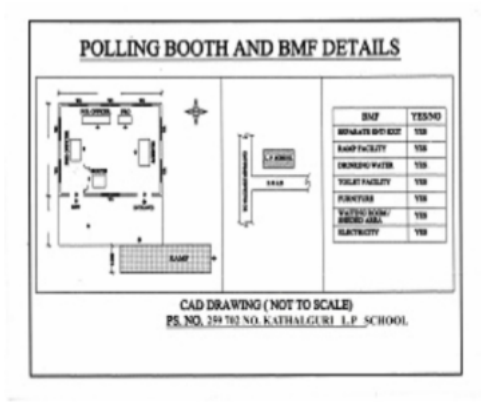

নিৰ্বাচক পঞ্জীয়ন বিষয়াৰ স্বাক্ষৰ

Nazri Naksha

Google Map View

Polling Station Building Front View

ভোটগ্ৰহন কেন্দ্ৰৰ সন্মুখৰ দৃশ্য

Cad View

Key MAP View

1 নাম : সত্যপ্ৰভা গগৈ স্বামীৰ নাম: দিগন্ত ৰাজখোৱা ঘৰ নং : 0 বয়স : 28 লিঙ্গ : মহিলা	VNK0050831 ফটো উপলব্ধ	2 নাম : ভুবনেশ্বৰী দত্ত স্বামীৰ নাম: টংকেশ্বৰ দত্ত ঘৰ নং : 1 বয়স : 67 লিঙ্গ : মহিলা	DWM2514570 ফটো উপলব্ধ	3 নাম : বিজিত দত্ত পিতাৰ নাম: টংকেশ্বৰ দত্ত ঘৰ নং : 1 বয়স : 53 লিঙ্গ : পুৰুষ	DWM2514581 ফটো উপলব্ধ
4 নাম : অপৰূপা দত্ত স্বামীৰ নাম: বিজিত দত্ত ঘৰ নং : 1 বয়স : 44 লিঙ্গ : মহিলা	DWM2514592 ফটো উপলব্ধ	5 নাম : ৰিদিপ দত্ত পিতাৰ নাম: টংকেশ্বৰ দত্ত ঘৰ নং : 1 বয়স : 42 লিঙ্গ : পুৰুষ	DWM2514605 ফটো উপলব্ধ	6 নাম : বিজমনি গগৈ স্বামীৰ নাম: ৰিদিপ দত্ত ঘৰ নং : 1 বয়স : 31 লিঙ্গ : মহিলা	DWM0285353 ফটো উপলব্ধ
7 নাম : অংকুৰিতা দত্ত পিতাৰ নাম: বিজিত দত্ত ঘৰ নং : 1 বয়স : 22 লিঙ্গ : মহিলা	DWM3131620 ফটো উপলব্ধ	8 নাম : মুনালী কোঁহু দত্ত স্বামীৰ নাম: হেমন্ত দত্ত ঘৰ নং : 2 বয়স : 54 লিঙ্গ : মহিলা	DWM2514650 ফটো উপলব্ধ	9 নাম : হেমন্ত দত্ত পিতাৰ নাম: প্ৰফুল্ল দত্ত ঘৰ নং : 2 বয়স : 54 লিঙ্গ : পুৰুষ	DWM2514627 ফটো উপলব্ধ
E 10 নাম : জীবনজ্যোতি দত্ত বড়া পিতাৰ নাম: জগত দত্ত বড়া ঘৰ নং : 3 বয়স : 55 লিঙ্গ : পুৰুষ	DWM2514661 ফটো উপলব্ধ	11 নাম : প্ৰতিমা কোঁহু স্বামীৰ নাম: জীবনজ্যোতি দত্ত বড়া ঘৰ নং : 3 বয়স : 43 লিঙ্গ : মহিলা	DWM2514774 ফটো উপলব্ধ	12 নাম : নিত্যা দত্ত পিতাৰ নাম: পদ্ম নাথ দত্ত ঘৰ নং : 8 বয়স : 61 লিঙ্গ : পুৰুষ	DWM2514694 ফটো উপলব্ধ
13 নাম : শুবলা বৰা দত্ত স্বামীৰ নাম: নিত্যা দত্ত ঘৰ নং : 8 বয়স : 57 লিঙ্গ : মহিলা	DWM2514707 ফটো উপলব্ধ	14 নাম : দীপক দত্ত পিতাৰ নাম: পদ্ম নাথ দত্ত ঘৰ নং : 8 বয়স : 54 লিঙ্গ : পুৰুষ	DWM2514718 ফটো উপলব্ধ	15 নাম : বীনা দত্ত স্বামীৰ নাম: দীপক দত্ত ঘৰ নং : 8 বয়স : 43 লিঙ্গ : মহিলা	DWM2514729 ফটো উপলব্ধ
16 নাম : হেমন্ত দত্ত পিতাৰ নাম: নিত্যা দত্ত ঘৰ নং : 8 বয়স : 28 লিঙ্গ : পুৰুষ	DWM0147116 ফটো উপলব্ধ	17 নাম : উৎপল দত্ত পিতাৰ নাম: নিত্যা দত্ত ঘৰ নং : 8 বয়স : 27 লিঙ্গ : পুৰুষ	DWM0278283 ফটো উপলব্ধ	18 নাম : গীতিমল্লিকা দত্ত পিতাৰ নাম: দীপক দত্ত ঘৰ নং : 04 বয়স : 20 লিঙ্গ : মহিলা	VNK0056440 ফটো উপলব্ধ
19 নাম : ভূপেন দত্ত পিতাৰ নাম: খগেন দত্ত ঘৰ নং : 5 বয়স : 82 লিঙ্গ : পুৰুষ	DWM2514730 ফটো উপলব্ধ	20 নাম : ৰাজমণি স্বামীৰ নাম: পৰম শংকৰ দত্ত ঘৰ নং : 5 বয়স : 47 লিঙ্গ : মহিলা	DWM2514763 ফটো উপলব্ধ	21 নাম : তপন দত্ত পিতাৰ নাম: ভূপেন দত্ত ঘৰ নং : 5 বয়স : 44 লিঙ্গ : পুৰুষ	DWM2514752 ফটো উপলব্ধ
22 নাম : সীমা চমুৱা স্বামীৰ নাম: তপন দত্ত ঘৰ নং : 5 বয়স : 34 লিঙ্গ : মহিলা	DWM0278291 ফটো উপলব্ধ	23 নাম : জিতেন ভৰালী পিতাৰ নাম: বুদ্ধ ভৰালী ঘৰ নং : 6 বয়স : 60 লিঙ্গ : পুৰুষ	DWM2514785 ফটো উপলব্ধ	24 নাম : পৰম শংকৰ দত্ত পিতাৰ নাম: ভূপেন দত্ত ঘৰ নং : 6 বয়স : 49 লিঙ্গ : পুৰুষ	DWM2514741 ফটো উপলব্ধ
25 নাম : মঞ্জিত ভৰালী পিতাৰ নাম: জিতেন ভৰালী ঘৰ নং : 6 বয়স : 28 লিঙ্গ : পুৰুষ	DWM0638494 ফটো উপলব্ধ	26 নাম : প্ৰাণজিত ভৰালী পিতাৰ নাম: জিতেন ভৰালী ঘৰ নং : 6 বয়স : 26 লিঙ্গ : পুৰুষ	DWM0638478 ফটো উপলব্ধ	27 নাম : আনন্দ ভৰালী পিতাৰ নাম: হীৰানাথ ভৰালী ঘৰ নং : 9 বয়স : 62 লিঙ্গ : পুৰুষ	DWM2514843 ফটো উপলব্ধ
28 নাম : ভোগেশ্বৰী ভৰালী স্বামীৰ নাম: আনন্দ ভৰালী ঘৰ নং : 9 বয়স : 58 লিঙ্গ : মহিলা	DWM2514854 ফটো উপলব্ধ	29 নাম : বৃন্দাবন ভৰালী পিতাৰ নাম: আনন্দ ভৰালী ঘৰ নং : 9 বয়স : 28 লিঙ্গ : পুৰুষ	DWM0441949 ফটো উপলব্ধ	30 নাম : বৰষা শইকীয়া পিতাৰ নাম: ঘন শইকীয়া ঘৰ নং : 9 বয়স : 26 লিঙ্গ : মহিলা	DWM0638445 ফটো উপলব্ধ