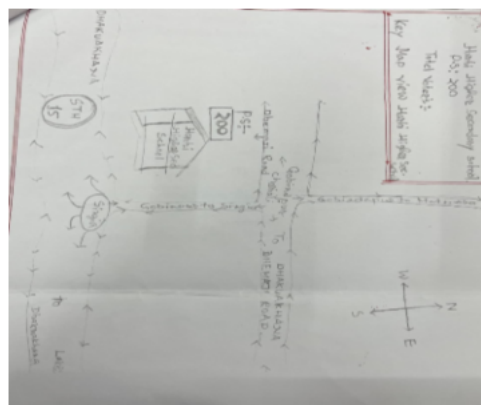

নিৰ্বাচক পঞ্জীয়ন বিষয়াৰ স্বাক্ষৰ

Nazri Naksha

Google Map View

Polling Station Building Front View

ভোটগ্ৰহন কেন্দ্ৰৰ সন্মুখৰ দৃশ্য

Cad View

Key MAP View

1 নাম : জয়ন্তী পায়ুন পিতাৰ নাম: ঘনকান্ত পায়ুন ঘৰ নং : 1 বয়স : 62 লিঙ্গ : মহিলা	DWM2563908 ফটো উপলব্ধ	2 নাম : বিপুল পায়ুন পিতাৰ নাম: ঘনকান্ত পায়ুন ঘৰ নং : 1 বয়স : 42 লিঙ্গ : পুৰুষ	DWM2563919 ফটো উপলব্ধ	3 নাম : মনিকা কামান পায়োন স্বামীৰ নাম: বিপুল পায়োন ঘৰ নং : 1 বয়স : 41 লিঙ্গ : মহিলা	DWM2809974 ফটো উপলব্ধ
4 নাম : মন্তু পায়ুন পিতাৰ নাম: ঘনকান্ত পায়ুন ঘৰ নং : 1 বয়স : 38 লিঙ্গ : পুৰুষ	DWM2563931 ফটো উপলব্ধ	5 নাম : খগেশ্বৰ পায়ুন পিতাৰ নাম: ঘনকান্ত পায়ুন ঘৰ নং : 1 বয়স : 38 লিঙ্গ : পুৰুষ	DWM2563920 ফটো উপলব্ধ	6 নাম : পংকজ পায়ুন পিতাৰ নাম: গোপাল পায়ুন ঘৰ নং : 2 বয়স : 50 লিঙ্গ : পুৰুষ	DWM2563953 ফটো উপলব্ধ
7 নাম : কল্পনা পায়ুন স্বামীৰ নাম: পংকজ পায়ুন ঘৰ নং : 2 বয়স : 45 লিঙ্গ : মহিলা	DWM2563964 ফটো উপলব্ধ	8 নাম : নুমলী পায়ুন পিতাৰ নাম: গোপাল পায়ুন ঘৰ নং : 2 বয়স : 42 লিঙ্গ : মহিলা	DWM2563975 ফটো উপলব্ধ	9 নাম : মনোজ পায়োন পিতাৰ নাম: পংকজ পায়োন ঘৰ নং : 2 বয়স : 24 লিঙ্গ : পুৰুষ	DWM0720409 ফটো উপলব্ধ
10 নাম : চেনীৰাম পায়ুন পিতাৰ নাম: গোপাল পায়ুন ঘৰ নং : 3 বয়স : 69 লিঙ্গ : পুৰুষ	DWM2563986 ফটো উপলব্ধ	11 নাম : ৰাজ্যমতী টাইদ পাদন স্বামীৰ নাম: চেনীৰাম পায়ুন ঘৰ নং : 3 বয়স : 67 লিঙ্গ : মহিলা	DWM2563997 ফটো উপলব্ধ	12 নাম : চন্দ্ৰা পায়ুন স্বামীৰ নাম: সৰ্বেশ্বৰ পায়ুন ঘৰ নং : 03 বয়স : 54 লিঙ্গ : মহিলা	DWM3132172 ফটো উপলব্ধ
13 নাম : জাহ্নবী পায়ুন পিতাৰ নাম: চেনীৰাম পায়ুন ঘৰ নং : 3 বয়স : 45 লিঙ্গ : মহিলা	DWM2564014 ফটো উপলব্ধ	14 নাম : লিজা পায়ুন পিতাৰ নাম: চেনীৰাম পায়ুন ঘৰ নং : 3 বয়স : 40 লিঙ্গ : মহিলা	DWM2564036 ফটো উপলব্ধ	15 নাম : লক্ষ্মীমাই পেণ্ডু পায়ুন স্বামীৰ নাম: অমৰজ্যোতি পায়ুন ঘৰ নং : 3 বয়স : 32 লিঙ্গ : মহিলা	DWM0493387 ফটো উপলব্ধ
16 নাম : অমৰজ্যোতি পায়োন পিতাৰ নাম: চেনীৰাম পায়োন ঘৰ নং : 3 বয়স : 31 লিঙ্গ : পুৰুষ	DWM0117846 ফটো উপলব্ধ	17 নাম : আকাশ পায়ুং পিতাৰ নাম: চেনীৰাম পায়ুং ঘৰ নং : 3 বয়স : 30 লিঙ্গ : পুৰুষ	DWM0117838 ফটো উপলব্ধ	18 নাম : উৰ্মিলা পেণ্ডু পায়োন স্বামীৰ নাম: আকাশ পায়োন ঘৰ নং : 3 বয়স : 29 লিঙ্গ : মহিলা	DWM0633263 ফটো উপলব্ধ
19 নাম : পৰমা পায়োন পিতাৰ নাম: সৰ্বেশ্বৰ পায়োন ঘৰ নং : 4 বয়স : 22 লিঙ্গ : পুৰুষ	VNK0041392 ফটো উপলব্ধ	# 20 নাম : অম্বিকা টাৰ স্বামীৰ নাম: ৰাতুল টাইদ ঘৰ নং : 33 বয়স : 30 লিঙ্গ : মহিলা	DWM2809656 ফটো উপলব্ধ	21 নাম : প্ৰমীলা পায়ুন পিতাৰ নাম: বিশ্বদীপ টাৰ ঘৰ নং : 92 বয়স : 47 লিঙ্গ : মহিলা	DWM2564003 ফটো উপলব্ধ