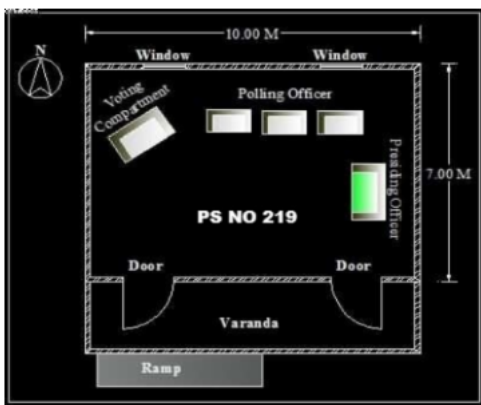

নিৰ্বাচক পঞ্জীয়ন বিষয়াৰ স্বাক্ষৰ

Nazri Naksha

Google Map View

Polling Station Building Front View

ভোটগ্ৰহন কেন্দ্ৰৰ সন্মুখৰ দৃশ্য

Cad View

Key MAP View

1 নাম : জয়ন্তী পায়ুন পিতাৰ নাম: ঘনকান্ত পায়ুন ঘৰ নং : 1 বয়স : 62 লিঙ্গ : মহিলা	DWM2563908 ফটো উপলব্ধ	2 নাম : বিপুল পায়ুন পিতাৰ নাম: ঘনকান্ত পায়ুন ঘৰ নং : 1 বয়স : 42 লিঙ্গ : পুৰুষ	DWM2563919 ফটো উপলব্ধ	3 নাম : মনিকা কামান পায়োন স্বামীৰ নাম: বিপুল পায়োন ঘৰ নং : 1 বয়স : 41 লিঙ্গ : মহিলা	DWM2809974 ফটো উপলব্ধ
4 নাম : মন্তু পায়ুন পিতাৰ নাম: ঘনকান্ত পায়ুন ঘৰ নং : 1 বয়স : 38 লিঙ্গ : পুৰুষ	DWM2563931 ফটো উপলব্ধ	5 নাম : খগেশ্বৰ পায়ুন পিতাৰ নাম: ঘনকান্ত পায়ুন ঘৰ নং : 1 বয়স : 38 লিঙ্গ : পুৰুষ	DWM2563920 ফটো উপলব্ধ	6 নাম : পংকজ পায়ুন পিতাৰ নাম: গোপাল পায়ুন ঘৰ নং : 2 বয়স : 50 লিঙ্গ : পুৰুষ	DWM2563953 ফটো উপলব্ধ
7 নাম : কল্পনা পায়ুন স্বামীৰ নাম: পংকজ পায়ুন ঘৰ নং : 2 বয়স : 45 লিঙ্গ : মহিলা	DWM2563964 ফটো উপলব্ধ	8 নাম : নুমলী পায়ুন পিতাৰ নাম: গোপাল পায়ুন ঘৰ নং : 2 বয়স : 42 লিঙ্গ : মহিলা	DWM2563975 ফটো উপলব্ধ	9 নাম : মনোজ পায়োন পিতাৰ নাম: পংকজ পায়োন ঘৰ নং : 2 বয়স : 24 লিঙ্গ : পুৰুষ	DWM0720409 ফটো উপলব্ধ
10 নাম : চেনীৰাম পায়ুন পিতাৰ নাম: গোপাল পায়ুন ঘৰ নং : 3 বয়স : 69 লিঙ্গ : পুৰুষ	DWM2563986 ফটো উপলব্ধ	11 নাম : ৰাজ্যমতী টাইদ পাদন স্বামীৰ নাম: চেনীৰাম পায়ুন ঘৰ নং : 3 বয়স : 67 লিঙ্গ : মহিলা	DWM2563997 ফটো উপলব্ধ	12 নাম : চন্দ্ৰা পায়ুন স্বামীৰ নাম: সৰ্বেশ্বৰ পায়ুন ঘৰ নং : 03 বয়স : 54 লিঙ্গ : মহিলা	DWM3132172 ফটো উপলব্ধ
13 নাম : জাহ্নবী পায়ুন পিতাৰ নাম: চেনীৰাম পায়ুন ঘৰ নং : 3 বয়স : 45 লিঙ্গ : মহিলা	DWM2564014 ফটো উপলব্ধ	14 নাম : লিজা পায়ুন পিতাৰ নাম: চেনীৰাম পায়ুন ঘৰ নং : 3 বয়স : 40 লিঙ্গ : মহিলা	DWM2564036 ফটো উপলব্ধ	15 নাম : লক্ষ্মীমাই পেণ্ডু পায়ুন স্বামীৰ নাম: অমৰজ্যোতি পায়ুন ঘৰ নং : 3 বয়স : 32 লিঙ্গ : মহিলা	DWM0493387 ফটো উপলব্ধ
16 নাম : অমৰজ্যোতি পায়োন পিতাৰ নাম: চেনীৰাম পায়োন ঘৰ নং : 3 বয়স : 31 লিঙ্গ : পুৰুষ	DWM0117846 ফটো উপলব্ধ	17 নাম : আকাশ পায়ুং পিতাৰ নাম: চেনীৰাম পায়ুং ঘৰ নং : 3 বয়স : 30 লিঙ্গ : পুৰুষ	DWM0117838 ফটো উপলব্ধ	18 নাম : উৰ্মিলা পেণ্ডু পায়োন স্বামীৰ নাম: আকাশ পায়োন ঘৰ নং : 3 বয়স : 29 লিঙ্গ : মহিলা	DWM0633263 ফটো উপলব্ধ
19 নাম : পৰমা পায়োন পিতাৰ নাম: সৰ্বেশ্বৰ পায়োন ঘৰ নং : 4 বয়স : 22 লিঙ্গ : পুৰুষ	VNK0041392 ফটো উপলব্ধ	# 20 নাম : অম্বিকা টাৰ স্বামীৰ নাম: ৰাতুল টাইদ ঘৰ নং : 33 বয়স : 30 লিঙ্গ : মহিলা	DWM2809656 ফটো উপলব্ধ	21 নাম : প্ৰমীলা পায়ুন পিতাৰ নাম: বিশ্বদীপ টাৰ ঘৰ নং : 92 বয়স : 47 লিঙ্গ : মহিলা	DWM2564003 ফটো উপলব্ধ