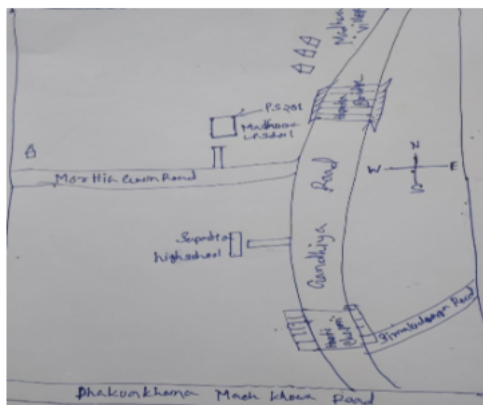

Nazri Naksha