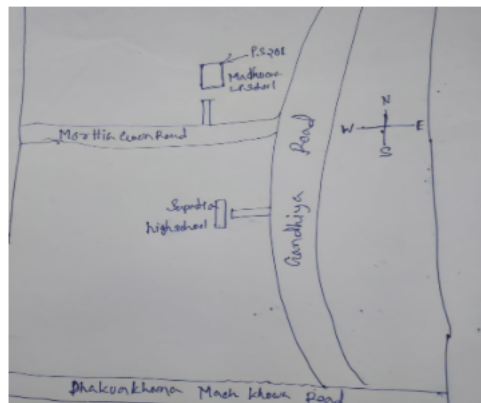

নিৰ্বাচক পঞ্জীয়ন বিষয়াৰ স্বাক্ষৰ

Nazri Naksha

Google Map View

Polling Station Building Front View

ভোটগ্ৰহন কেন্দ্ৰৰ সন্মুখৰ দৃশ্য

Cad View

Key MAP View

E	1	DWM2528601	ফটো উপলব্ধ	নাম : লেখন গগৈ পিতাৰ নাম: ৰামচন্দ্ৰ গগৈ ঘৰ নং : 1 বয়স : 68 লিঙ্গ : পুৰুষ	2	DWM2528612	ফটো উপলব্ধ	নাম : ইলাচী গগৈ স্বামীৰ নাম: লেখন গগৈ ঘৰ নং : 1 বয়স : 65 লিঙ্গ : মহিলা	3	DWM2528623	ফটো উপলব্ধ	নাম : বুলন্তী গগৈ স্বামীৰ নাম: লেখন গগৈ ঘৰ নং : 1 বয়স : 60 লিঙ্গ : মহিলা	
#	4	DWM2528634	ফটো উপলব্ধ	নাম : হেমন্ত গগৈ পিতাৰ নাম: লেখন গগৈ ঘৰ নং : 1 বয়স : 46 লিঙ্গ : পুৰুষ	5	DWM2528656	ফটো উপলব্ধ	নাম : সুনীল গগৈ পিতাৰ নাম: লেখন গগৈ ঘৰ নং : 1 বয়স : 40 লিঙ্গ : পুৰুষ	6	DWM2528667	ফটো উপলব্ধ	নাম : পুষ্পা গগৈ স্বামীৰ নাম: সুনীল গগৈ ঘৰ নং : 1 বয়স : 40 লিঙ্গ : মহিলা	
S	7	DWM2528690	ফটো উপলব্ধ	নাম : কনকলতা গগৈ পিতাৰ নাম: লেখন গগৈ ঘৰ নং : 1 বয়স : 88 লিঙ্গ : মহিলা	8	DWM3108560	ফটো উপলব্ধ	নাম : সৌৰভ গগৈ পিতাৰ নাম: সুনীল গগৈ ঘৰ নং : 01 বয়স : 21 লিঙ্গ : পুৰুষ	E	9	DWM2528714	ফটো উপলব্ধ	নাম : ৰসমলা গগৈ স্বামীৰ নাম: লোকনাথ গগৈ ঘৰ নং : 2 বয়স : 80 লিঙ্গ : মহিলা
#	10	DWM2528725	ফটো উপলব্ধ	নাম : নগেন গগৈ পিতাৰ নাম: লোকনাথ গগৈ ঘৰ নং : 2 বয়স : 47 লিঙ্গ : পুৰুষ	#	11	DWM2531831	ফটো উপলব্ধ	নাম : দিপালী গগৈ স্বামীৰ নাম: নগেন গগৈ ঘৰ নং : 2 বয়স : 41 লিঙ্গ : মহিলা	12	DWM2528747	ফটো উপলব্ধ	নাম : তৰামাই গগৈ স্বামীৰ নাম: তিলেশ্বৰ গগৈ ঘৰ নং : 2 বয়স : 40 লিঙ্গ : মহিলা
13	DWM2528758	ফটো উপলব্ধ	নাম : দিগন্ত গগৈ পিতাৰ নাম: লোকনাথ গগৈ ঘৰ নং : 3 বয়স : 50 লিঙ্গ : পুৰুষ	14	DWM2528769	ফটো উপলব্ধ	নাম : ইনামনি গগৈ স্বামীৰ নাম: দিগন্ত গগৈ ঘৰ নং : 3 বয়স : 45 লিঙ্গ : মহিলা	#	15	DWM0745919	ফটো উপলব্ধ	নাম : ৰাতুল গগৈ পিতাৰ নাম: দিগন্ত গগৈ ঘৰ নং : 3 বয়স : 26 লিঙ্গ : পুৰুষ	
E	16	DWM2528770	ফটো উপলব্ধ	নাম : দিপেন গগৈ পিতাৰ নাম: কলক গগৈ ঘৰ নং : 8 বয়স : 57 লিঙ্গ : পুৰুষ	17	DWM0314021	ফটো উপলব্ধ	নাম : মেঘালী সোনোৱাল গগৈ স্বামীৰ নাম: দিপেন গগৈ ঘৰ নং : 8 বয়স : 35 লিঙ্গ : মহিলা	18	DWM2528792	ফটো উপলব্ধ	নাম : ইন্দ্ৰেশ্বৰ গগৈ পিতাৰ নাম: লোকনাথ গগৈ ঘৰ নং : 5 বয়স : 68 লিঙ্গ : পুৰুষ	
19	DWM2528805	ফটো উপলব্ধ	নাম : ফুলেশ্বৰী গগৈ স্বামীৰ নাম: ইন্দ্ৰেশ্বৰ গগৈ ঘৰ নং : 5 বয়স : 62 লিঙ্গ : মহিলা	#	20	DWM2532005	ফটো উপলব্ধ	নাম : মুক্তা গগৈ পিতাৰ নাম: ইন্দ্ৰেশ্বৰ গগৈ ঘৰ নং : 1 বয়স : 36 লিঙ্গ : পুৰুষ	21	DWM0717686	ফটো উপলব্ধ	নাম : জিতেন গগৈ পিতাৰ নাম: ইন্দ্ৰেশ্বৰ গগৈ ঘৰ নং : 5 বয়স : 35 লিঙ্গ : পুৰুষ	
#	22	DWM2532016	ফটো উপলব্ধ	নাম : নিজমনি গগৈ স্বামীৰ নাম: মুক্তা গগৈ ঘৰ নং : 1 বয়স : 34 লিঙ্গ : মহিলা	23	DWM3146719	ফটো উপলব্ধ	নাম : পাপু গগৈ পিতাৰ নাম: ইন্দ্ৰেশ্বৰ গগৈ ঘৰ নং : 5 বয়স : 31 লিঙ্গ : পুৰুষ	24	DWM2528827	ফটো উপলব্ধ	নাম : টুটুমনি গগৈ স্বামীৰ নাম: গুনাৰাম গগৈ ঘৰ নং : 6 বয়স : 56 লিঙ্গ : মহিলা	
25	DWM2528838	ফটো উপলব্ধ	নাম : দীপাংকৰ গগৈ পিতাৰ নাম: গুনাৰাম গগৈ ঘৰ নং : 6 বয়স : 38 লিঙ্গ : পুৰুষ	26	DWM2528849	ফটো উপলব্ধ	নাম : গৌতম গগৈ পিতাৰ নাম: গুনাৰাম গগৈ ঘৰ নং : 6 বয়স : 33 লিঙ্গ : পুৰুষ	27	DWM0426007	ফটো উপলব্ধ	নাম : মঞ্জু বৰা গগৈ স্বামীৰ নাম: দিপাংকৰ গগৈ ঘৰ নং : 6 বয়স : 31 লিঙ্গ : মহিলা		
E	28	DWM2532027	ফটো উপলব্ধ	নাম : ৰূপালী শইকীয়া গগৈ স্বামীৰ নাম: গৌতম গগৈ ঘৰ নং : 6 বয়স : 81 লিঙ্গ : মহিলা	29	DWM2528850	ফটো উপলব্ধ	নাম : মালতী গগৈ স্বামীৰ নাম: কনক গগৈ ঘৰ নং : 9 বয়স : 83 লিঙ্গ : মহিলা	30	DWM2528872	ফটো উপলব্ধ	নাম : মীনা গগৈ স্বামীৰ নাম: যোগানন্দ গগৈ ঘৰ নং : 9 বয়স : 60 লিঙ্গ : মহিলা	