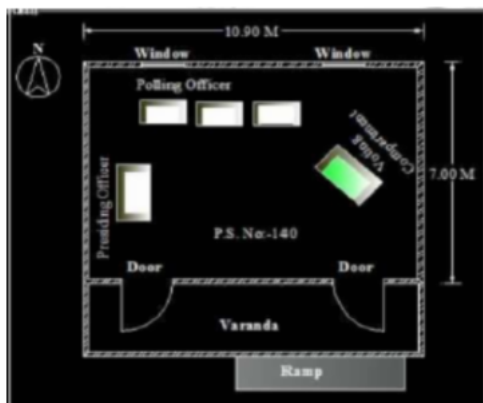

নিৰ্বাচক পঞ্জীয়ন বিষয়াৰ স্বাক্ষৰ

Nazri Naksha

Google Map View

Polling Station Building Front View

ভোটগ্ৰহন কেন্দ্ৰৰ সন্মুখৰ দৃশ্য

Cad View

Key MAP View

E	1	DWM2528601	ফটো উপলব্ধ	নাম : লেখন গগৈ পিতাৰ নাম: ৰামচন্দ্ৰ গগৈ ঘৰ নং : 1 বয়স : 68 লিঙ্গ : পুৰুষ	2	DWM2528612	ফটো উপলব্ধ	নাম : ইলাচী গগৈ স্বামীৰ নাম: লেখন গগৈ ঘৰ নং : 1 বয়স : 65 লিঙ্গ : মহিলা	3	DWM2528623	ফটো উপলব্ধ	নাম : বুলন্তী গগৈ স্বামীৰ নাম: লেখন গগৈ ঘৰ নং : 1 বয়স : 60 লিঙ্গ : মহিলা	
#	4	DWM2528634	ফটো উপলব্ধ	নাম : হেমন্ত গগৈ পিতাৰ নাম: লেখন গগৈ ঘৰ নং : 1 বয়স : 46 লিঙ্গ : পুৰুষ	5	DWM2528656	ফটো উপলব্ধ	নাম : সুনীল গগৈ পিতাৰ নাম: লেখন গগৈ ঘৰ নং : 1 বয়স : 40 লিঙ্গ : পুৰুষ	6	DWM2528667	ফটো উপলব্ধ	নাম : পুষ্পা গগৈ স্বামীৰ নাম: সুনীল গগৈ ঘৰ নং : 1 বয়স : 40 লিঙ্গ : মহিলা	
S	7	DWM2528690	ফটো উপলব্ধ	নাম : কনকলতা গগৈ পিতাৰ নাম: লেখন গগৈ ঘৰ নং : 1 বয়স : 88 লিঙ্গ : মহিলা	8	DWM3108560	ফটো উপলব্ধ	নাম : সৌৰভ গগৈ পিতাৰ নাম: সুনীল গগৈ ঘৰ নং : 01 বয়স : 21 লিঙ্গ : পুৰুষ	E	9	DWM2528714	ফটো উপলব্ধ	নাম : ৰসমলা গগৈ স্বামীৰ নাম: লোকনাথ গগৈ ঘৰ নং : 2 বয়স : 80 লিঙ্গ : মহিলা
#	10	DWM2528725	ফটো উপলব্ধ	নাম : নগেন গগৈ পিতাৰ নাম: লোকনাথ গগৈ ঘৰ নং : 2 বয়স : 47 লিঙ্গ : পুৰুষ	#	11	DWM2531831	ফটো উপলব্ধ	নাম : দিপালী গগৈ স্বামীৰ নাম: নগেন গগৈ ঘৰ নং : 2 বয়স : 41 লিঙ্গ : মহিলা	12	DWM2528747	ফটো উপলব্ধ	নাম : তৰামাই গগৈ স্বামীৰ নাম: তিলেশ্বৰ গগৈ ঘৰ নং : 2 বয়স : 40 লিঙ্গ : মহিলা
13	DWM2528758	ফটো উপলব্ধ	নাম : দিগন্ত গগৈ পিতাৰ নাম: লোকনাথ গগৈ ঘৰ নং : 3 বয়স : 50 লিঙ্গ : পুৰুষ	14	DWM2528769	ফটো উপলব্ধ	নাম : ইনামনি গগৈ স্বামীৰ নাম: দিগন্ত গগৈ ঘৰ নং : 3 বয়স : 45 লিঙ্গ : মহিলা	#	15	DWM0745919	ফটো উপলব্ধ	নাম : ৰাতুল গগৈ পিতাৰ নাম: দিগন্ত গগৈ ঘৰ নং : 3 বয়স : 26 লিঙ্গ : পুৰুষ	
E	16	DWM2528770	ফটো উপলব্ধ	নাম : দিপেন গগৈ পিতাৰ নাম: কলক গগৈ ঘৰ নং : 8 বয়স : 57 লিঙ্গ : পুৰুষ	17	DWM0314021	ফটো উপলব্ধ	নাম : মেঘালী সোনোৱাল গগৈ স্বামীৰ নাম: দিপেন গগৈ ঘৰ নং : 8 বয়স : 35 লিঙ্গ : মহিলা	18	DWM2528792	ফটো উপলব্ধ	নাম : ইন্দ্ৰেশ্বৰ গগৈ পিতাৰ নাম: লোকনাথ গগৈ ঘৰ নং : 5 বয়স : 68 লিঙ্গ : পুৰুষ	
19	DWM2528805	ফটো উপলব্ধ	নাম : ফুলেশ্বৰী গগৈ স্বামীৰ নাম: ইন্দ্ৰেশ্বৰ গগৈ ঘৰ নং : 5 বয়স : 62 লিঙ্গ : মহিলা	#	20	DWM2532005	ফটো উপলব্ধ	নাম : মুক্তা গগৈ পিতাৰ নাম: ইন্দ্ৰেশ্বৰ গগৈ ঘৰ নং : 1 বয়স : 36 লিঙ্গ : পুৰুষ	21	DWM0717686	ফটো উপলব্ধ	নাম : জিতেন গগৈ পিতাৰ নাম: ইন্দ্ৰেশ্বৰ গগৈ ঘৰ নং : 5 বয়স : 35 লিঙ্গ : পুৰুষ	
#	22	DWM2532016	ফটো উপলব্ধ	নাম : নিজমনি গগৈ স্বামীৰ নাম: মুক্তা গগৈ ঘৰ নং : 1 বয়স : 34 লিঙ্গ : মহিলা	23	DWM3146719	ফটো উপলব্ধ	নাম : পাপু গগৈ পিতাৰ নাম: ইন্দ্ৰেশ্বৰ গগৈ ঘৰ নং : 5 বয়স : 31 লিঙ্গ : পুৰুষ	24	DWM2528827	ফটো উপলব্ধ	নাম : টুটুমনি গগৈ স্বামীৰ নাম: গুনাৰাম গগৈ ঘৰ নং : 6 বয়স : 56 লিঙ্গ : মহিলা	
25	DWM2528838	ফটো উপলব্ধ	নাম : দীপাংকৰ গগৈ পিতাৰ নাম: গুনাৰাম গগৈ ঘৰ নং : 6 বয়স : 38 লিঙ্গ : পুৰুষ	26	DWM2528849	ফটো উপলব্ধ	নাম : গৌতম গগৈ পিতাৰ নাম: গুনাৰাম গগৈ ঘৰ নং : 6 বয়স : 33 লিঙ্গ : পুৰুষ	27	DWM0426007	ফটো উপলব্ধ	নাম : মঞ্জু বৰা গগৈ স্বামীৰ নাম: দিপাংকৰ গগৈ ঘৰ নং : 6 বয়স : 31 লিঙ্গ : মহিলা		
E	28	DWM2532027	ফটো উপলব্ধ	নাম : ৰূপালী শইকীয়া গগৈ স্বামীৰ নাম: গৌতম গগৈ ঘৰ নং : 6 বয়স : 81 লিঙ্গ : মহিলা	29	DWM2528850	ফটো উপলব্ধ	নাম : মালতী গগৈ স্বামীৰ নাম: কনক গগৈ ঘৰ নং : 9 বয়স : 83 লিঙ্গ : মহিলা	30	DWM2528872	ফটো উপলব্ধ	নাম : মীনা গগৈ স্বামীৰ নাম: যোগানন্দ গগৈ ঘৰ নং : 9 বয়স : 60 লিঙ্গ : মহিলা	