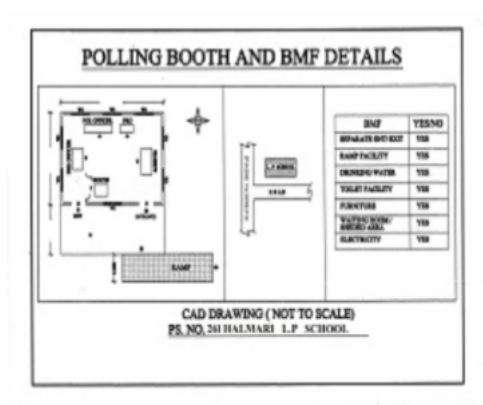

নিৰ্বাচক পঞ্জীয়ন বিষয়াৰ স্বাক্ষৰ

Nazri Naksha

Google Map View

Polling Station Building Front View

ভোটগ্ৰন্থন কেন্দ্ৰৰ সন্মুখৰ দৃশ্য

Cad View

Key MAP View

1 নাম : শংখধৰ গগৈ পিতাৰ নাম: কলিয়া গগৈ ঘৰ নং : 1 বয়স : 78 লিঙ্গ : পুৰুষ	DWM2534567 ফটো উপলব্ধ	2 নাম : পদ্মা গগৈ স্বামীৰ নাম: শংখ গগৈ ঘৰ নং : 1 বয়স : 68 লিঙ্গ : মহিলা	DWM2534578 ফটো উপলব্ধ	3 নাম : শুভ গগৈ পিতাৰ নাম: শংখ গগৈ ঘৰ নং : 1 বয়স : 45 লিঙ্গ : পুৰুষ	DWM2534589 ফটো উপলব্ধ
4 নাম : কুশল গগৈ পিতাৰ নাম: শংখ গগৈ ঘৰ নং : 1 বয়স : 43 লিঙ্গ : পুৰুষ	DWM2534590 ফটো উপলব্ধ	5 নাম : অনিমা গগৈ স্বামীৰ নাম: কুশল গগৈ ঘৰ নং : 1 বয়স : 41 লিঙ্গ : মহিলা	DWM2534603 ফটো উপলব্ধ	#2 6 নাম : মিলন গগৈ পিতাৰ নাম: মোহন গগৈ ঘৰ নং : 1 বয়স : 41 লিঙ্গ : পুৰুষ	DWM3131885 ফটো উপলব্ধ
7 নাম : প্ৰনব গগৈ পিতাৰ নাম: শংখ গগৈ ঘৰ নং : 1 বয়স : 40 লিঙ্গ : পুৰুষ	DWM2534614 ফটো উপলব্ধ	8 নাম : দিষ্টী বানী গৌহাই পিতাৰ নাম: গোপাল গৌহাই ঘৰ নং : 01 বয়স : 22 লিঙ্গ : মহিলা	VNK0026286 ফটো উপলব্ধ	9 নাম : প্ৰেমা কোঁৱৰ পিতাৰ নাম: ভবল কোঁৱৰ ঘৰ নং : 2 বয়স : 65 লিঙ্গ : পুৰুষ	DWM2534909 ফটো উপলব্ধ
10 নাম : দীপক গগৈ পিতাৰ নাম: পঞ্চ গগৈ ঘৰ নং : 2 বয়স : 50 লিঙ্গ : পুৰুষ	DWM2534636 ফটো উপলব্ধ	11 নাম : মনোৰঞ্জন কোঁৱৰ পিতাৰ নাম: প্ৰেমা কোঁৱৰ ঘৰ নং : 2 বয়স : 36 লিঙ্গ : পুৰুষ	DWM2534921 ফটো উপলব্ধ	12 নাম : উষা গগৈ পিতাৰ নাম: লবৰাম গগৈ ঘৰ নং : 3 বয়স : 56 লিঙ্গ : মহিলা	DWM2956126 ফটো উপলব্ধ
13 নাম : বিভা কোঁৱৰ গগৈ স্বামীৰ নাম: প্ৰসন্ন গগৈ ঘৰ নং : 3 বয়স : 34 লিঙ্গ : মহিলা	DWM0361469 ফটো উপলব্ধ	14 নাম : টংকেশ্বৰ গগৈ পিতাৰ নাম: কলিয়া গগৈ ঘৰ নং : 8 বয়স : 80 লিঙ্গ : পুৰুষ	DWM2534750 ফটো উপলব্ধ	15 নাম : ৰাজিব গগৈ পিতাৰ নাম: টংকেশ্বৰ গগৈ ঘৰ নং : 8 বয়স : 47 লিঙ্গ : পুৰুষ	DWM2534761 ফটো উপলব্ধ
S2 16 নাম : ববীমাই মিলি স্বামীৰ নাম: ৰাজীৱ গগৈ ঘৰ নং : 8 বয়স : 33 লিঙ্গ : মহিলা	DWM0636894 ফটো উপলব্ধ	17 নাম : হিৰন্য গগৈ স্বামীৰ নাম: দেবকৃষ্ণা কোঁৱৰ ঘৰ নং : 4 বয়স : 25 লিঙ্গ : মহিলা	DWM3099645 ফটো উপলব্ধ	18 নাম : দেবকৃষ্ণা কোঁৱৰ মাতৃৰ নাম: নিৰু কোঁৱৰ ঘৰ নং : 4 বয়স : 24 লিঙ্গ : পুৰুষ	DWM3099611 ফটো উপলব্ধ
E 19 নাম : গোলাপী গগৈ স্বামীৰ নাম: কনক গগৈ ঘৰ নং : 5 বয়স : 87 লিঙ্গ : মহিলা	DWM2534772 ফটো উপলব্ধ	20 নাম : সত্য গগৈ পিতাৰ নাম: কনক গগৈ ঘৰ নং : 5 বয়স : 62 লিঙ্গ : পুৰুষ	DWM2534807 ফটো উপলব্ধ	21 নাম : চেনেহী বৃঢ়াগৌহাই স্বামীৰ নাম: সত্য গগৈ ঘৰ নং : 5 বয়স : 52 লিঙ্গ : মহিলা	DWM2534818 ফটো উপলব্ধ
22 নাম : শীখা গগৈ স্বামীৰ নাম: তুলসী গগৈ ঘৰ নং : 5 বয়স : 34 লিঙ্গ : মহিলা	DWM2539722 ফটো উপলব্ধ	23 নাম : তুলিকা গগৈ পিতাৰ নাম: সত্য গগৈ ঘৰ নং : 5 বয়স : 25 লিঙ্গ : মহিলা	DWM0386540 ফটো উপলব্ধ	24 নাম : তনয়া গগৈ পিতাৰ নাম: সত্য গগৈ ঘৰ নং : 05 বয়স : 21 লিঙ্গ : মহিলা	VNK0011718 ফটো উপলব্ধ
25 নাম : লিলা গগৈ পিতাৰ নাম: দিবাকৰ গগৈ ঘৰ নং : 6 বয়স : 53 লিঙ্গ : পুৰুষ	DWM2534830 ফটো উপলব্ধ	26 নাম : বীনামণি বৰগৌহাই স্বামীৰ নাম: লিলা গগৈ ঘৰ নং : 06 বয়স : 47 লিঙ্গ : মহিলা	DWM2534841 ফটো উপলব্ধ	27 নাম : নিতুল শইকীয়া অন্যান্য: চেনীমাই শইকীয়া ঘৰ নং : 6 বয়স : 46 লিঙ্গ : পুৰুষ	VNK0039073 ফটো উপলব্ধ
28 নাম : মানিকজ্যোতি গগৈ পিতাৰ নাম: লিলা গগৈ ঘৰ নং : 6 বয়স : 25 লিঙ্গ : পুৰুষ	DWM0386623 ফটো উপলব্ধ	29 নাম : প্ৰতিক্ষা গগৈ পিতাৰ নাম: লিলা গগৈ ঘৰ নং : 06 বয়স : 21 লিঙ্গ : মহিলা	VNK0011734 ফটো উপলব্ধ	30 নাম : মৃদল গগৈ পিতাৰ নাম: কনক গগৈ ঘৰ নং : 9 বয়স : 56 লিঙ্গ : পুৰুষ	DWM2534852 ফটো উপলব্ধ