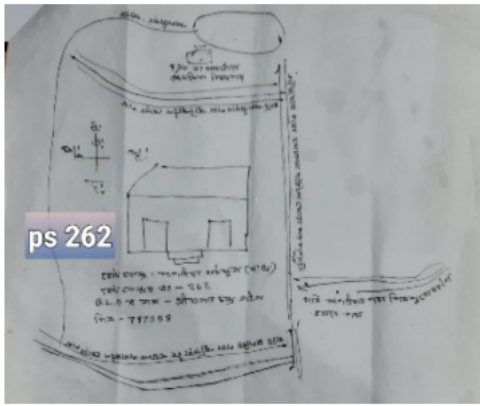

Nazri Naksha