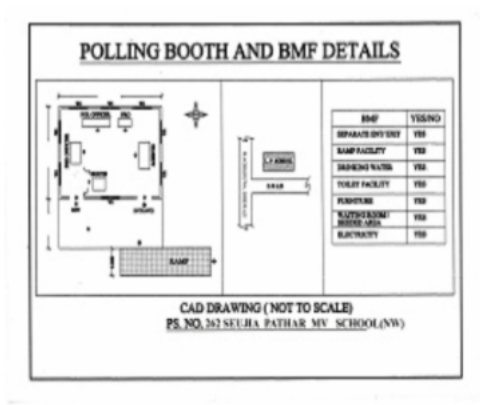

নিৰ্বাচক পঞ্জীয়ন বিষয়াৰ স্বাক্ষৰ

Nazri Naksha

Google Map View

Polling Station Building Front View

ভোটগ্রহন কেন্দ্ৰৰ সন্মুখৰ দৃশ্য

Cad View

Key MAP View

1 নাম : প্ৰিয় বৰুৱা পিতাৰ নাম: ৰবি বৰুৱা ঘৰ নং : 1 বয়স : 60 লিঙ্গ : পুৰুষ	DWM2544561 ফটো উপলব্ধ	2 নাম : পুন্যা দা বৰুৱা স্বামীৰ নাম: প্ৰিয় বৰুৱা ঘৰ নং : 1 বয়স : 57 লিঙ্গ : মহিলা	DWM2544572 ফটো উপলব্ধ	3 নাম : দিগন্ত বৰুৱা পিতাৰ নাম: প্ৰিয় বৰুৱা ঘৰ নং : 1 বয়স : 33 লিঙ্গ : পুৰুষ	DWM2544607 ফটো উপলব্ধ
4 নাম : ৰীতমনী বড়া বৰুৱা স্বামীৰ নাম: দিগন্ত বৰুৱা ঘৰ নং : 1 বয়স : 33 লিঙ্গ : মহিলা	DWM2544618 ফটো উপলব্ধ	5 নাম : দিপেন বৰুৱা পিতাৰ নাম: প্ৰিয় বৰুৱা ঘৰ নং : 1 বয়স : 31 লিঙ্গ : পুৰুষ	DWM2553891 ফটো উপলব্ধ	6 নাম : পৰিসিতা বৰুৱা স্বামীৰ নাম: সত্যজিত বৰুৱা ঘৰ নং : 1 বয়স : 21 লিঙ্গ : মহিলা	VNK0028712 ফটো উপলব্ধ
7 নাম : জয়ন্তী বৰুৱা স্বামীৰ নাম: ৰথেশ্বৰ বৰুৱা ঘৰ নং : 2 বয়স : 63 লিঙ্গ : মহিলা	DWM2544629 ফটো উপলব্ধ	8 নাম : হেমন্ত বৰুৱা পিতাৰ নাম: ৰথেশ্বৰ বৰুৱা ঘৰ নং : 2 বয়স : 43 লিঙ্গ : পুৰুষ	DWM2544630 ফটো উপলব্ধ	9 নাম : ভূপেন বৰুৱা পিতাৰ নাম: ৰথেশ্বৰ বৰুৱা ঘৰ নং : 2 বয়স : 40 লিঙ্গ : পুৰুষ	DWM2544641 ফটো উপলব্ধ
10 নাম : মাম শইকীয়া স্বামীৰ নাম: হেমন্ত বৰুৱা ঘৰ নং : 02 বয়স : 32 লিঙ্গ : মহিলা	DWM0386722 ফটো উপলব্ধ	11 নাম : পলাশী শইকীয়া স্বামীৰ নাম: ভূপেন বৰুৱা ঘৰ নং : 2 বয়স : 31 লিঙ্গ : মহিলা	DWM0323725 ফটো উপলব্ধ	12 নাম : আশা চেত্ৰী স্বামীৰ নাম: সূৰ্য্য ছেত্ৰী ঘৰ নং : 2 বয়স : 27 লিঙ্গ : মহিলা	DWM0386961 ফটো উপলব্ধ
13 নাম : ডিম্পী বৰুৱা স্বামীৰ নাম: মুকুল চুতিয়া ঘৰ নং : 02 বয়স : 26 লিঙ্গ : মহিলা	DWM0387191 ফটো উপলব্ধ	S2 14 নাম : অনিল বৰুৱা পিতাৰ নাম: ৰতুল বৰুৱা ঘৰ নং : 03 বয়স : 59 লিঙ্গ : পুৰুষ	DWM2544663 ফটো উপলব্ধ	15 নাম : ৰীনামাই বৰুৱা স্বামীৰ নাম: অনিল বৰুৱা ঘৰ নং : 03 বয়স : 56 লিঙ্গ : মহিলা	DWM2544674 ফটো উপলব্ধ
16 নাম : ৰাতুল বৰুৱা পিতাৰ নাম: অনিল বৰুৱা ঘৰ নং : 3 বয়স : 33 লিঙ্গ : পুৰুষ	DWM2544710 ফটো উপলব্ধ	17 নাম : স্মৃতি গগৈ বৰুৱা স্বামীৰ নাম: ৰতুল বৰুৱা ঘৰ নং : 03 বয়স : 32 লিঙ্গ : মহিলা	DWM2553799 ফটো উপলব্ধ	18 নাম : লোহিত বৰুৱা পিতাৰ নাম: অনিল বৰুৱা ঘৰ নং : 3 বয়স : 31 লিঙ্গ : পুৰুষ	DWM2553539 ফটো উপলব্ধ
19 নাম : দেৱজিত বৰুৱা পিতাৰ নাম: ললিত বৰুৱা ঘৰ নং : 3 বয়স : 25 লিঙ্গ : পুৰুষ	DWM0386995 ফটো উপলব্ধ	20 নাম : ইন্দেশ্বৰ বৰুৱা পিতাৰ নাম: ঘনকান্ত বৰুৱা ঘৰ নং : 8 বয়স : 45 লিঙ্গ : পুৰুষ	DWM2544721 ফটো উপলব্ধ	21 নাম : ৰুমী বৰুৱা স্বামীৰ নাম: ইন্দেশ্বৰ বৰুৱা ঘৰ নং : 8 বয়স : 42 লিঙ্গ : মহিলা	DWM2544732 ফটো উপলব্ধ
22 নাম : সত্যজিত বৰুৱা পিতাৰ নাম: ইন্দেশ্বৰ বৰুৱা ঘৰ নং : 8 বয়স : 26 লিঙ্গ : পুৰুষ	DWM0636175 ফটো উপলব্ধ	23 নাম : ডিব্বেশ্বৰ লামু পিতাৰ নাম: মদন লামু ঘৰ নং : 8 বয়স : 25 লিঙ্গ : পুৰুষ	DWM0387100 ফটো উপলব্ধ	24 নাম : তুসিতা দূৰা স্বামীৰ নাম: ডিব্বেশ্বৰ লামু ঘৰ নং : 4 বয়স : 21 লিঙ্গ : মহিলা	VNK0082552 ফটো উপলব্ধ
25 নাম : উৎপল বৰুৱা পিতাৰ নাম: ইন্দেশ্বৰ বৰুৱা ঘৰ নং : 04 বয়স : 21 লিঙ্গ : পুৰুষ	VNK0087015 ফটো উপলব্ধ	26 নাম : কান্দৰী বৰুৱা স্বামীৰ নাম: ঘনকান্ত বৰুৱা ঘৰ নং : 5 বয়স : 72 লিঙ্গ : মহিলা	DWM2544754 ফটো উপলব্ধ	27 নাম : ৰেবত বৰুৱা পিতাৰ নাম: ঘনকান্ত বৰুৱা ঘৰ নং : 5 বয়স : 32 লিঙ্গ : পুৰুষ	DWM2807558 ফটো উপলব্ধ
28 নাম : নীমিষা ভৰালী স্বামীৰ নাম: ৰেৱত বৰুৱা ঘৰ নং : 5 বয়স : 29 লিঙ্গ : মহিলা	DWM0407296 ফটো উপলব্ধ	29 নাম : লিমি গগৈ স্বামীৰ নাম: মুন বৰা ঘৰ নং : 5 বয়স : 25 লিঙ্গ : মহিলা	DWM0386904 ফটো উপলব্ধ	30 নাম : যুগল বৰুৱা পিতাৰ নাম: সৰ্ভাৰাম বৰুৱা ঘৰ নং : 6 বয়স : 42 লিঙ্গ : পুৰুষ	DWM2544787 ফটো উপলব্ধ