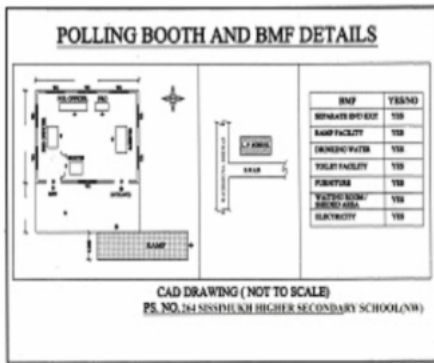

নিৰ্বাচক পঞ্জীয়ন বিষয়াৰ স্বাক্ষৰ

Nazri Naksha

Google Map View

Polling Station Building Front View

ভোটগ্ৰহন কেন্দ্ৰৰ সন্মুখৰ দৃশ্য

Cad View

Key MAP View

1 নাম : মাখনী বড়া স্বামীৰ নাম: বিৰেশ্বৰ বড়া ঘৰ নং : ১ বয়স : 80 লিঙ্গ : মহিলা	DWM2564569 ফটো উপলব্ধ	2 নাম : দীলিপ বড়া পিতাৰ নাম: বিৰেশ্বৰ বড়া ঘৰ নং : ১ বয়স : 50 লিঙ্গ : পুৰুষ	DWM2564570 ফটো উপলব্ধ	3 নাম : ৰেন বড়া স্বামীৰ নাম: দীলীপ বড়া ঘৰ নং : ১ বয়স : 45 লিঙ্গ : মহিলা	DWM2564581 ফটো উপলব্ধ
4 নাম : দ্বিপ জ্যোতি বৰা মাতৃৰ নাম: বেণু বৰা ঘৰ নং : ১ বয়স : 24 লিঙ্গ : পুৰুষ	DWM2870111 ফটো উপলব্ধ	5 নাম : ফুলমাই বড়া স্বামীৰ নাম: বাপুৰাম বড়া ঘৰ নং : ২ বয়স : 75 লিঙ্গ : মহিলা	DWM2564592 ফটো উপলব্ধ	E 6 নাম : বিপুল বড়া পিতাৰ নাম: বাপুৰাম বড়া ঘৰ নং : ২ বয়স : 52 লিঙ্গ : পুৰুষ	DWM2564605 ফটো উপলব্ধ
7 নাম : মনি বড়া স্বামীৰ নাম: বিপুল বড়া ঘৰ নং : ২ বয়স : 40 লিঙ্গ : মহিলা	DWM2564616 ফটো উপলব্ধ	8 নাম : ববিতা বড়া পিতাৰ নাম: বাপুৰাম বড়া ঘৰ নং : ২ বয়স : 40 লিঙ্গ : মহিলা	DWM2564627 ফটো উপলব্ধ	9 নাম : মিন্টু বড়া পিতাৰ নাম: বাপুৰাম বড়া ঘৰ নং : ২ বয়স : 39 লিঙ্গ : পুৰুষ	DWM2564638 ফটো উপলব্ধ
10 নাম : বিতুল বড়া পিতাৰ নাম: বাপুৰাম বড়া ঘৰ নং : ২ বয়স : 38 লিঙ্গ : পুৰুষ	DWM2564649 ফটো উপলব্ধ	11 নাম : মৰমী নেওগ বড়া স্বামীৰ নাম: বিতুল বড়া ঘৰ নং : ২ বয়স : 32 লিঙ্গ : মহিলা	DWM0321034 ফটো উপলব্ধ	#2 12 নাম : গমেশ্বৰ পেৰমে পিতাৰ নাম: লোকনাথ পেৰমে ঘৰ নং : 02 বয়স : 31 লিঙ্গ : পুৰুষ	DWM2811225 ফটো উপলব্ধ
13 নাম : অকনি বড়া স্বামীৰ নাম: জীৱন বড়া ঘৰ নং : ৩ বয়স : 72 লিঙ্গ : মহিলা	DWM2564650 ফটো উপলব্ধ	14 নাম : অৰণ বড়া পিতাৰ নাম: জীৱন বড়া ঘৰ নং : ৩ বয়স : 47 লিঙ্গ : পুৰুষ	DWM2564661 ফটো উপলব্ধ	15 নাম : হোমেন বড়া পিতাৰ নাম: জীৱন বড়া ঘৰ নং : ৩ বয়স : 42 লিঙ্গ : পুৰুষ	DWM2564672 ফটো উপলব্ধ
16 নাম : টুটুমনি খনিকৰ বড়া স্বামীৰ নাম: অৰুন বড়া ঘৰ নং : ৩ বয়স : 34 লিঙ্গ : মহিলা	DWM2570801 ফটো উপলব্ধ	17 নাম : গীতাঞ্জলী বৰুৱা স্বামীৰ নাম: হোমেন বড়া ঘৰ নং : ৩ বয়স : 32 লিঙ্গ : মহিলা	DWM0321042 ফটো উপলব্ধ	18 নাম : দিপকণ বড়া পিতাৰ নাম: পূৰ্ণধৰ বৰা ঘৰ নং : ৪ বয়স : 62 লিঙ্গ : পুৰুষ	DWM2564683 ফটো উপলব্ধ
19 নাম : লক্ষ্মিমাই বৰা স্বামীৰ নাম: দিপকন বৰা ঘৰ নং : ৪ বয়স : 45 লিঙ্গ : মহিলা	DWM2564694 ফটো উপলব্ধ	20 নাম : সাবিত্ৰী বৰা স্বামীৰ নাম: ডিম্বেশ্বৰ বৰা ঘৰ নং : ৫ বয়স : 49 লিঙ্গ : মহিলা	DWM2564718 ফটো উপলব্ধ	# 21 নাম : তৰাৱতী প্ৰেমে টাইদ স্বামীৰ নাম: ভৱকুমাৰ টাইদ টাইদ ঘৰ নং : 05 বয়স : 37 লিঙ্গ : মহিলা	DWM2811236 ফটো উপলব্ধ
22 নাম : শশী প্ৰভা বড়া মাতৃৰ নাম: সাবিত্ৰী বড়া ঘৰ নং : ৫ বয়স : 33 লিঙ্গ : মহিলা	DWM3132255 ফটো উপলব্ধ	23 নাম : অমৃত বড়া পিতাৰ নাম: ডিম্বেশ্বৰ বড়া ঘৰ নং : ৫ বয়স : 29 লিঙ্গ : পুৰুষ	DWM0321075 ফটো উপলব্ধ	24 নাম : জিতু বৰা অন্যান্য: শশী প্ৰভা বড়া ঘৰ নং : 05 বয়স : 28 লিঙ্গ : পুৰুষ	VNK0049247 ফটো উপলব্ধ
25 নাম : মাইনা দাস স্বামীৰ নাম: অমৃত বৰা ঘৰ নং : ০৫ বয়স : 25 লিঙ্গ : মহিলা	DWM2870137 ফটো উপলব্ধ	26 নাম : গোলেন গগৈ পিতাৰ নাম: ৰবিন্দ্ৰ গগৈ ঘৰ নং : ৬ বয়স : 64 লিঙ্গ : পুৰুষ	DWM2564730 ফটো উপলব্ধ	27 নাম : জ্যোতা গগৈ স্বামীৰ নাম: গোলেন গগৈ ঘৰ নং : ৬ বয়স : 54 লিঙ্গ : মহিলা	DWM2564741 ফটো উপলব্ধ
28 নাম : জ্যোতিস্মান গগৈ পিতাৰ নাম: গোলেন গগৈ ঘৰ নং : ৬ বয়স : 30 লিঙ্গ : পুৰুষ	DWM2570969 ফটো উপলব্ধ	29 নাম : লাকী সোনোৱাল স্বামীৰ নাম: জ্যোতিস্মান গগৈ ঘৰ নং : ০৬ বয়স : 28 লিঙ্গ : মহিলা	VNK0000018 ফটো উপলব্ধ	30 নাম : গৌৰৱ জ্যোতি গগৈ পিতাৰ নাম: গোলেন গগৈ ঘৰ নং : ৬ বয়স : 26 লিঙ্গ : পুৰুষ	DWM0635854 ফটো উপলব্ধ