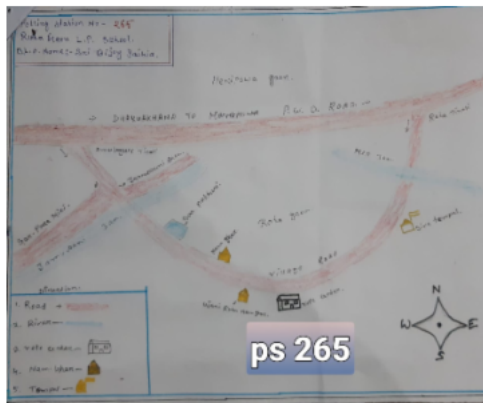

Nazri Naksha