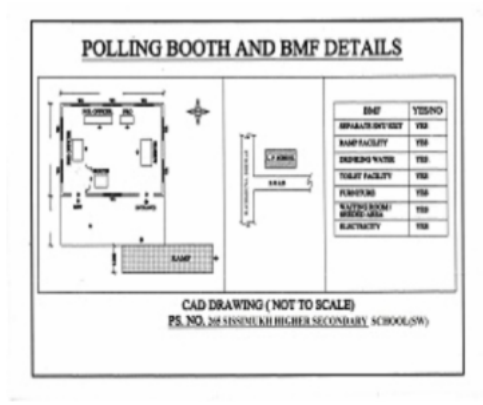

নিৰ্বাচক পঞ্জীয়ন বিষয়াৰ স্বাক্ষৰ

Nazri Naksha

Google Map View

Polling Station Building Front View

ভোটগ্ৰহন কেন্দ্ৰৰ সন্মুখৰ দৃশ্য

Cad View

Key MAP View

1 নাম : গিৰিকান্ত কলিতা পিতাৰ নাম: যজ্ঞোৰাম কলিতা ঘৰ নং : 1 বয়স : 55 লিঙ্গ : পুৰুষ	DWM2574585 ফটো উপলব্ধ	2 নাম : নিলাক্ষী দত্ত পিতাৰ নাম: গিৰিকান্ত দত্ত ঘৰ নং : 1 বয়স : 31 লিঙ্গ : মহিলা	DWM3103413 ফটো উপলব্ধ	3 নাম : নয়নমনি দত্ত পিতাৰ নাম: গিৰিকান্ত দত্ত ঘৰ নং : 1 বয়স : 27 লিঙ্গ : মহিলা	DWM0261867 ফটো উপলব্ধ
4 নাম : পানীৰাম কলিতা পিতাৰ নাম: চন্দ্ৰ কলিতা ঘৰ নং : 2 বয়স : 60 লিঙ্গ : পুৰুষ	DWM2574643 ফটো উপলব্ধ	5 নাম : নুমলী কলিতা স্বামীৰ নাম: পানীৰাম কলিতা ঘৰ নং : 2 বয়স : 53 লিঙ্গ : মহিলা	DWM2574654 ফটো উপলব্ধ	6 নাম : লীলা কলিতা পিতাৰ নাম: চন্দ্ৰ কলিতা ঘৰ নং : 2 বয়স : 50 লিঙ্গ : পুৰুষ	DWM2574665 ফটো উপলব্ধ
7 নাম : হেমন্তী কলিতা স্বামীৰ নাম: লীলা কলিতা ঘৰ নং : 2 বয়স : 48 লিঙ্গ : মহিলা	DWM2574676 ফটো উপলব্ধ	8 নাম : অমিয়া কলিতা কোঁৱৰ পিতাৰ নাম: অনিল কোঁৱৰ ঘৰ নং : 2 বয়স : 43 লিঙ্গ : মহিলা	DWM0743088 ফটো উপলব্ধ	9 নাম : কুসুম কলিতা পিতাৰ নাম: লিলাৰাম কলিতা ঘৰ নং : 2 বয়স : 30 লিঙ্গ : মহিলা	DWM0074609 ফটো উপলব্ধ
10 নাম : মৃদুল কলিতা পিতাৰ নাম: লিলা কলিতা ঘৰ নং : 2 বয়স : 27 লিঙ্গ : পুৰুষ	DWM0325068 ফটো উপলব্ধ	11 নাম : হৰেন খাউণ্ড পিতাৰ নাম: তুনিৰাম খাউণ্ড ঘৰ নং : 3 বয়স : 57 লিঙ্গ : পুৰুষ	DWM2574687 ফটো উপলব্ধ	12 নাম : সত্যবালা খাউণ্ড স্বামীৰ নাম: হৰেন খাউণ্ড ঘৰ নং : 3 বয়স : 55 লিঙ্গ : মহিলা	DWM2574698 ফটো উপলব্ধ
13 নাম : দিম্পী কোঁছ স্বামীৰ নাম: হৰেন খাউণ্ড ঘৰ নং : 3 বয়স : 43 লিঙ্গ : মহিলা	DWM2811598 ফটো উপলব্ধ	14 নাম : লীলাৰাম খাউণ্ড পিতাৰ নাম: তুনিৰাম খাউণ্ড ঘৰ নং : 8 বয়স : 60 লিঙ্গ : পুৰুষ	DWM2574701 ফটো উপলব্ধ	15 নাম : ললিতী খাউণ্ড স্বামীৰ নাম: লীলাৰাম খাউণ্ড ঘৰ নং : 8 বয়স : 56 লিঙ্গ : মহিলা	DWM2574712 ফটো উপলব্ধ
16 নাম : সঞ্জীৱ খাউণ্ড পিতাৰ নাম: লীলাকান্ত খাউণ্ড ঘৰ নং : 8 বয়স : 31 লিঙ্গ : পুৰুষ	DWM2581080 ফটো উপলব্ধ	17 নাম : গনেশ বড়া পিতাৰ নাম: বোধন বড়া ঘৰ নং : 5 বয়স : 62 লিঙ্গ : পুৰুষ	DWM2574734 ফটো উপলব্ধ	18 নাম : বীনা বড়া স্বামীৰ নাম: গনেশ বড়া ঘৰ নং : 5 বয়স : 57 লিঙ্গ : মহিলা	DWM2574745 ফটো উপলব্ধ
19 নাম : জিন্তু বড়া পিতাৰ নাম: গনেশ বড়া ঘৰ নং : 5 বয়স : 32 লিঙ্গ : পুৰুষ	DWM0406579 ফটো উপলব্ধ	20 নাম : প্ৰিয়ংকা বৰা স্বামীৰ নাম: জিন্তু ঘৰ নং : 5 বয়স : 29 লিঙ্গ : মহিলা	VNK0036772 ফটো উপলব্ধ	21 নাম : দেৱ বড়া পিতাৰ নাম: গনেশ বড়া ঘৰ নং : 5 বয়স : 29 লিঙ্গ : পুৰুষ	DWM0407957 ফটো উপলব্ধ
22 নাম : দুলাল বড়া পিতাৰ নাম: গনেশ বড়া ঘৰ নং : 5 বয়স : 28 লিঙ্গ : পুৰুষ	DWM0407668 ফটো উপলব্ধ	23 নাম : প্ৰনামিকা দাস স্বামীৰ নাম: দুলাল বড়া ঘৰ নং : 5 বয়স : 28 লিঙ্গ : মহিলা	VNK0036459 ফটো উপলব্ধ	24 নাম : খুতিৰাম বড়া পিতাৰ নাম: বোধন বড়া ঘৰ নং : 6 বয়স : 64 লিঙ্গ : পুৰুষ	DWM2574756 ফটো উপলব্ধ
25 নাম : মিচনা বড়া স্বামীৰ নাম: খুতিৰাম বড়া ঘৰ নং : 6 বয়স : 57 লিঙ্গ : মহিলা	DWM2574767 ফটো উপলব্ধ	26 নাম : ধন বৰা পিতাৰ নাম: খুতিৰাম বৰা ঘৰ নং : 6 বয়স : 37 লিঙ্গ : পুৰুষ	DWM0200253 ফটো উপলব্ধ	27 নাম : কববী তৰু বৰা স্বামীৰ নাম: ৰঞ্জিত বৰা ঘৰ নং : 6 বয়স : 27 লিঙ্গ : মহিলা	DWM0200261 ফটো উপলব্ধ
28 নাম : মেম বড়া স্বামীৰ নাম: দিম্ব বড়া ঘৰ নং : 9 বয়স : 57 লিঙ্গ : মহিলা	DWM2574789 ফটো উপলব্ধ	29 নাম : দেবেশ্বৰ বড়া পিতাৰ নাম: দিম্ব বড়া ঘৰ নং : 9 বয়স : 50 লিঙ্গ : পুৰুষ	DWM2574790 ফটো উপলব্ধ	30 নাম : গুৱলা বড়া স্বামীৰ নাম: দেবেশ্বৰ বড়া ঘৰ নং : 9 বয়স : 49 লিঙ্গ : মহিলা	DWM2574803 ফটো উপলব্ধ