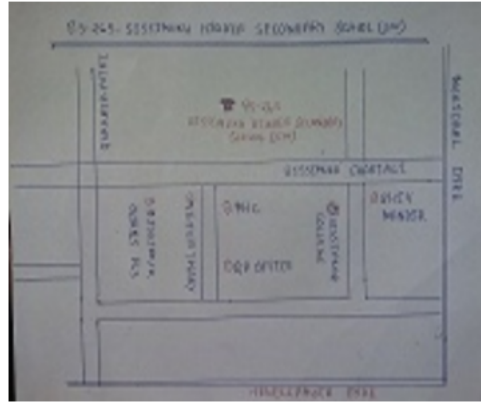

Key MAP View